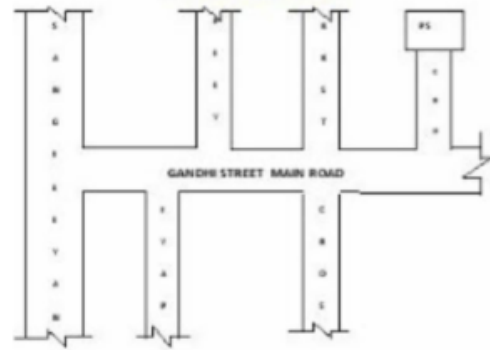

Polling Station Front View

FRONT VIEW - ( MAIN ENTRY )

FRONT VIEW - ( MAIN ENTRY )

Cad View

Key MAP View

1	WRC1445840	பெயர் : பசீர் அஹமத் தந்தை பெயர்: ரஹமத் நிஷா வீட்டு எண் : 1 வயது : 55 பாலினம் : ஆண்	Photo is available	2	KFS4000196	பெயர் : ஜான்சிராணி கணவர் பெயர்: வியோஇருதயராஜ் வீட்டு எண் : 1-1 வயது : 50 பாலினம் : பெண்	Photo is available	3	KFS4002515	பெயர் : கருப்புசாமி தந்தை பெயர்: அய்யாசாமி வீட்டு எண் : 1-5 வயது : 63 பாலினம் : ஆண்	Photo is available
4	KFS4000576	பெயர் : நாசுலாஹி கணவர் பெயர்: கருப்புசாமி வீட்டு எண் : 1-5 வயது : 53 பாலினம் : பெண்	Photo is available	5	KFS4005534	பெயர் : கோபாலகிருஷ்ணன் தந்தை பெயர்: ராமநாயுடு வீட்டு எண் : 1-6 வயது : 52 பாலினம் : ஆண்	Photo is available	6	KFS4000634	பெயர் : அம்சுவள்ளி கணவர் பெயர்: கோபாலகிருஷ்ணன் வீட்டு எண் : 1-6 வயது : 49 பாலினம் : பெண்	Photo is available
7	KFS4001434	பெயர் : ஆரோக்கியராஜ் தந்தை பெயர்: சவரிமுத்து வீட்டு எண் : 1-7 வயது : 58 பாலினம் : ஆண்	Photo is available	8	KFS4001442	பெயர் : யூஜின்ஷீலாமேரி கணவர் பெயர்: ஆரோக்கியராஜ் வீட்டு எண் : 1-7 வயது : 57 பாலினம் : பெண்	Photo is available	9	WRC2218477	பெயர் : முகமது ஆசிக் ஆ தந்தை பெயர்: ஆதம்ஸ்ஸா வீட்டு எண் : 1பி வயது : 19 பாலினம் : ஆண்	Photo is available
10	KFS4023172	பெயர் : பிலோரோஸ்லின்ராணி கணவர் பெயர்: அருள்ராஜ் வீட்டு எண் : 2 வயது : 67 பாலினம் : பெண்	Photo is available	11	WRC1622158	பெயர் : தரனி தேவி கணவர் பெயர்: ராஜேந்திரன் வீட்டு எண் : 2 வயது : 58 பாலினம் : பெண்	Photo is available	12	WRC1622166	பெயர் : ராஜேந்திரன் தந்தை பெயர்: ராம் வீட்டு எண் : 2 வயது : 58 பாலினம் : ஆண்	Photo is available
13	KFS4023180	பெயர் : ஜெசிந்தாமேரி தந்தை பெயர்: அருள்ராஜ் வீட்டு எண் : 2 வயது : 49 பாலினம் : பெண்	Photo is available	14	WRC0070367	பெயர் : ராம்கிருஷ்ணன் தந்தை பெயர்: ராஜேந்திரன் வீட்டு எண் : 2 வயது : 36 பாலினம் : ஆண்	Photo is available	15	WRC1176197	பெயர் : சங்கீதா தந்தை பெயர்: இராஜேந்திரன் வீட்டு எண் : 2 வயது : 31 பாலினம் : பெண்	Photo is available
16	WRC1431188	பெயர் : ரேணுகா இதரர் பெயர்: சங்கீதா வீட்டு எண் : 2/2 வயது : 65 பாலினம் : பெண்	Photo is available	17	WRC1622174	பெயர் : சந்திரமோகன் தந்தை பெயர்: முத்துசாமி வீட்டு எண் : 3 வயது : 64 பாலினம் : ஆண்	Photo is available	18	WRC1622182	பெயர் : சாந்தி கணவர் பெயர்: சந்திரமோகன் வீட்டு எண் : 3 வயது : 60 பாலினம் : பெண்	Photo is available
19	WRC1622190	பெயர் : ஜெயபிரகாஷ்பாபு தந்தை பெயர்: மாயக்கிருஷ்ணன் வீட்டு எண் : 5 வயது : 57 பாலினம் : ஆண்	Photo is available	20	WRC0986422	பெயர் : தமிழ் குர்யா தந்தை பெயர்: கருப்புசாமி வீட்டு எண் : 6 வயது : 31 பாலினம் : பெண்	Photo is available	21	WRC0986448	பெயர் : சந்திரமோகன் தந்தை பெயர்: கருப்புசாமி வீட்டு எண் : 6 வயது : 30 பாலினம் : ஆண்	Photo is available
22	WRC1622208	பெயர் : வைத்தியலிங்கம் தந்தை பெயர்: நல்லய்யன் வீட்டு எண் : 6-1 வயது : 71 பாலினம் : ஆண்	Photo is available	23	KFS4001293	பெயர் : தமிழ்செல்வி கணவர் பெயர்: வைத்திலிங்கம் வீட்டு எண் : 6-1 வயது : 57 பாலினம் : பெண்	Photo is available	24	KFS4001285	பெயர் : தேவசேனா கணவர் பெயர்: கணேசன் வீட்டு எண் : 6-2 வயது : 57 பாலினம் : பெண்	Photo is available
25	KFS3998796	பெயர் : நல்லேந்திரன் தந்தை பெயர்: கணேசன் வீட்டு எண் : 6-2 வயது : 41 பாலினம் : ஆண்	Photo is available	26	WRC1221480	பெயர் : விஜய் தந்தை பெயர்: கோபாலகிருஷ்ணன் வீட்டு எண் : 7 வயது : 28 பாலினம் : ஆண்	Photo is available	27	WRC0793604	பெயர் : ஜான் பிரிட்டோ தந்தை பெயர்: ஆரோக்கியராஜ் வீட்டு எண் : 8 வயது : 31 பாலினம் : ஆண்	Photo is available
28	WRC1284504	பெயர் : ஜேம்ஸ் செபாஸ்டியன் தந்தை பெயர்: ஆரோக்கியராஜ் வீட்டு எண் : 8 வயது : 29 பாலினம் : ஆண்	Photo is available	29	WRC1435809	பெயர் : பெரியசாமி தந்தை பெயர்: நடராஜன் வீட்டு எண் : 8-C வயது : 27 பாலினம் : ஆண்	Photo is available	30	KFS1255785	பெயர் : சாரதாமணிதேவி கணவர் பெயர்: ஜோதிராமலிங்கம் வீட்டு எண் : 10 வயது : 71 பாலினம் : பெண்	Photo is available