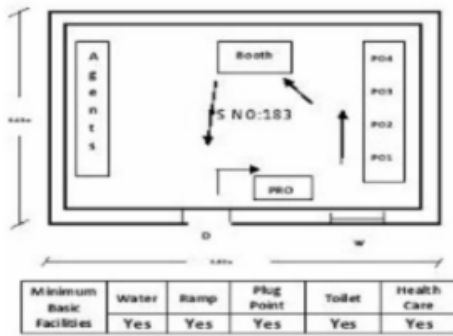

Polling Station Front View

FRONT VIEW - ( MAIN ENTRY )

FRONT VIEW - ( MAIN ENTRY )

Cad View

Key MAP View

1	WRC1445840	பெயர் : பசீர் அஹமத் தந்தை பெயர்: ரஹமத் நிஷா வீட்டு எண் : 1 வயது : 55 பாலினம் : ஆண்	Photo is available	2	KFS4000196	பெயர் : ஜான்சிராணி கணவர் பெயர்: வியோஇருதயராஜ் வீட்டு எண் : 1-1 வயது : 50 பாலினம் : பெண்	Photo is available	3	KFS4002515	பெயர் : கருப்புசாமி தந்தை பெயர்: அய்யாசாமி வீட்டு எண் : 1-5 வயது : 63 பாலினம் : ஆண்	Photo is available
4	KFS4000576	பெயர் : நாசுலாஹி கணவர் பெயர்: கருப்புசாமி வீட்டு எண் : 1-5 வயது : 53 பாலினம் : பெண்	Photo is available	5	KFS4005534	பெயர் : கோபாலகிருஷ்ணன் தந்தை பெயர்: ராமநாயுடு வீட்டு எண் : 1-6 வயது : 52 பாலினம் : ஆண்	Photo is available	6	KFS4000634	பெயர் : அம்சுவள்ளி கணவர் பெயர்: கோபாலகிருஷ்ணன் வீட்டு எண் : 1-6 வயது : 49 பாலினம் : பெண்	Photo is available
7	KFS4001434	பெயர் : ஆரோக்கியராஜ் தந்தை பெயர்: சவரிமுத்து வீட்டு எண் : 1-7 வயது : 58 பாலினம் : ஆண்	Photo is available	8	KFS4001442	பெயர் : யூஜின்ஷீலாமேரி கணவர் பெயர்: ஆரோக்கியராஜ் வீட்டு எண் : 1-7 வயது : 57 பாலினம் : பெண்	Photo is available	9	WRC2218477	பெயர் : முகமது ஆசிக் ஆ தந்தை பெயர்: ஆதம்ஸ்ஸா வீட்டு எண் : 1பி வயது : 19 பாலினம் : ஆண்	Photo is available
10	KFS4023172	பெயர் : பிலோரோஸ்லின்ராணி கணவர் பெயர்: அருள்ராஜ் வீட்டு எண் : 2 வயது : 67 பாலினம் : பெண்	Photo is available	11	WRC1622158	பெயர் : தரனி தேவி கணவர் பெயர்: ராஜேந்திரன் வீட்டு எண் : 2 வயது : 58 பாலினம் : பெண்	Photo is available	12	WRC1622166	பெயர் : ராஜேந்திரன் தந்தை பெயர்: ராம் வீட்டு எண் : 2 வயது : 58 பாலினம் : ஆண்	Photo is available
13	KFS4023180	பெயர் : ஜெசிந்தாமேரி தந்தை பெயர்: அருள்ராஜ் வீட்டு எண் : 2 வயது : 49 பாலினம் : பெண்	Photo is available	14	WRC0070367	பெயர் : ராம்கிருஷ்ணன் தந்தை பெயர்: ராஜேந்திரன் வீட்டு எண் : 2 வயது : 36 பாலினம் : ஆண்	Photo is available	15	WRC1176197	பெயர் : சங்கீதா தந்தை பெயர்: இராஜேந்திரன் வீட்டு எண் : 2 வயது : 31 பாலினம் : பெண்	Photo is available
16	WRC1431188	பெயர் : ரேணுகா இதரர் பெயர்: சங்கீதா வீட்டு எண் : 2/2 வயது : 65 பாலினம் : பெண்	Photo is available	17	WRC1622174	பெயர் : சந்திரமோகன் தந்தை பெயர்: முத்துசாமி வீட்டு எண் : 3 வயது : 64 பாலினம் : ஆண்	Photo is available	18	WRC1622182	பெயர் : சாந்தி கணவர் பெயர்: சந்திரமோகன் வீட்டு எண் : 3 வயது : 60 பாலினம் : பெண்	Photo is available
19	WRC1622190	பெயர் : ஜெயபிரகாஷ்பாபு தந்தை பெயர்: மாயக்கிருஷ்ணன் வீட்டு எண் : 5 வயது : 57 பாலினம் : ஆண்	Photo is available	20	WRC0986422	பெயர் : தமிழ் குர்யா தந்தை பெயர்: கருப்புசாமி வீட்டு எண் : 6 வயது : 31 பாலினம் : பெண்	Photo is available	21	WRC0986448	பெயர் : சந்திரமோகன் தந்தை பெயர்: கருப்புசாமி வீட்டு எண் : 6 வயது : 30 பாலினம் : ஆண்	Photo is available
22	WRC1622208	பெயர் : வைத்தியலிங்கம் தந்தை பெயர்: நல்லய்யன் வீட்டு எண் : 6-1 வயது : 71 பாலினம் : ஆண்	Photo is available	23	KFS4001293	பெயர் : தமிழ்செல்வி கணவர் பெயர்: வைத்திலிங்கம் வீட்டு எண் : 6-1 வயது : 57 பாலினம் : பெண்	Photo is available	24	KFS4001285	பெயர் : தேவசேனா கணவர் பெயர்: கணேசன் வீட்டு எண் : 6-2 வயது : 57 பாலினம் : பெண்	Photo is available
25	KFS3998796	பெயர் : நல்லேந்திரன் தந்தை பெயர்: கணேசன் வீட்டு எண் : 6-2 வயது : 41 பாலினம் : ஆண்	Photo is available	26	WRC1221480	பெயர் : விஜய் தந்தை பெயர்: கோபாலகிருஷ்ணன் வீட்டு எண் : 7 வயது : 28 பாலினம் : ஆண்	Photo is available	27	WRC0793604	பெயர் : ஜான் பிரிட்டோ தந்தை பெயர்: ஆரோக்கியராஜ் வீட்டு எண் : 8 வயது : 31 பாலினம் : ஆண்	Photo is available
28	WRC1284504	பெயர் : ஜேம்ஸ் செபாஸ்டியன் தந்தை பெயர்: ஆரோக்கியராஜ் வீட்டு எண் : 8 வயது : 29 பாலினம் : ஆண்	Photo is available	29	WRC1435809	பெயர் : பெரியசாமி தந்தை பெயர்: நடராஜன் வீட்டு எண் : 8-C வயது : 27 பாலினம் : ஆண்	Photo is available	30	KFS1255785	பெயர் : சாரதாமணிதேவி கணவர் பெயர்: ஜோதிராமலிங்கம் வீட்டு எண் : 10 வயது : 71 பாலினம் : பெண்	Photo is available