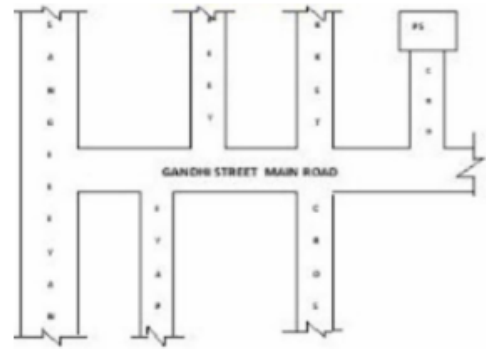

Google Map View

Polling Station Building Front View

Polling Station Front View

Cad View

Key MAP View

1 பெயர் : சுபா கணவர் பெயர்: விஜய் வீட்டு எண் : 1 வயது : 41 பாலினம் : பெண் Photo is available	WRC0665208	2 பெயர் : ரிச்சர்டு ஆன்டனி ரொசாரியோ -- தந்தை பெயர்: பாக்கியசாமி வீட்டு எண் : 3 வயது : 55 பாலினம் : ஆண் Photo is available	WRC0665315	3 பெயர் : ஆயிஷா பேகம் தந்தை பெயர்: ஜெயலாப்தீன் வீட்டு எண் : 4/9,ஸ்டெல்லா மேரி இல்லம் வயது : 33 பாலினம் : பெண் Photo is available	WJP0617761
4 பெயர் : ஸ்டான்லிபிஞ்சோரா தந்தை பெயர்: சூசை வீட்டு எண் : 9 வயது : 72 பாலினம் : ஆண் Photo is available	WRC0370692	5 பெயர் : ஜாக்குவின் இம்மாகுலேட் மேரி கணவர் பெயர்: ஸ்டான்லி வீட்டு எண் : 9 வயது : 61 பாலினம் : பெண் Photo is available	WRC0370684	6 பெயர் : மோசுஷ் ஜூலி நிஷாந்த் ராயன் தாயின் பெயர்: ஷீபா வீட்டு எண் : 9 வயது : 38 பாலினம் : ஆண் Photo is available	WRC1952167
7 பெயர் : ஷீபா தந்தை பெயர்: ஸ்டான்லி வீட்டு எண் : 9 வயது : 33 பாலினம் : பெண் Photo is available	WRC0370700	S 8 பெயர் : சுபிட்சா தந்தை பெயர்: பாலசுப்ரமணியன் வீட்டு எண் : 13 வயது : 33 பாலினம் : பெண் DELETED Photo is available	WRC0665232	9 பெயர் : ஜெயராணி கணவர் பெயர்: ஜோசப் வீட்டு எண் : 15 வயது : 58 பாலினம் : பெண் Photo is available	WRC1421650
10 பெயர் : ச.ராஜா வேலாயுதம் தந்தை பெயர்: சண்முக சுந்தரம் வீட்டு எண் : 15 வயது : 26 பாலினம் : ஆண் Photo is available	WRC1421635	11 பெயர் : ஜோஷ்வா தந்தை பெயர்: ஜெபக்குமார் வீட்டு எண் : 17/எர்-1 வயது : 22 பாலினம் : ஆண் Photo is available	WRC2039220	12 பெயர் : கே.நந்தினி தந்தை பெயர்: கிருஷ்ணமூர்த்தி வீட்டு எண் : 19 வயது : 25 பாலினம் : ஆண் Photo is available	WRC1425446
13 பெயர் : ஜுவேயத் சித்ர கணவர் பெயர்: பாக்கிய ராஜ் வீட்டு எண் : 19 ஏ வயது : 44 பாலினம் : பெண் Photo is available	WRC1166933	14 பெயர் : சலாவுத்தீன் தந்தை பெயர்: அப்துல் சத்தார் சாயுப் வீட்டு எண் : 20-26 வயது : 55 பாலினம் : ஆண் Photo is available	WRC1063940	15 பெயர் : பழனியப்பன் தந்தை பெயர்: பழனியப்பன் வீட்டு எண் : 21 வயது : 46 பாலினம் : ஆண் Photo is available	WRC1868660
16 பெயர் : டோனா இவாஞ்சலின் தாயின் பெயர்: மெர்லின் வீட்டு எண் : 21 வயது : 21 பாலினம் : பெண் Photo is available	WRC2039212	17 பெயர் : கோபிநாத் தந்தை பெயர்: சிவசுப்ரமணியன் வீட்டு எண் : 30 வயது : 45 பாலினம் : ஆண் Photo is available	WRC0665265	18 பெயர் : உடையநாச்சி கணவர் பெயர்: கோபிநாத் வீட்டு எண் : 30 வயது : 37 பாலினம் : பெண் Photo is available	WRC0665257
19 பெயர் : ரமீஜு பாணு தந்தை பெயர்: சையது அப்துல் கர்ம் வீட்டு எண் : 31/1 வயது : 25 பாலினம் : பெண் Photo is available	WRC1437383	20 பெயர் : அன்புராஜன் தந்தை பெயர்: சின்னசாமி வீட்டு எண் : 33A வயது : 41 பாலினம் : ஆண் Photo is available	KFS3934346	21 பெயர் : ரேஷ்மா தந்தை பெயர்: சையத் சுல்தான் பீரான் வீட்டு எண் : 34 வயது : 54 பாலினம் : பெண் Photo is available	WRC1380039
22 பெயர் : ஜார்ஜ் சின்னப்பன் தந்தை பெயர்: சின்னப்பன் வீட்டு எண் : 43-1 வயது : 72 பாலினம் : ஆண் Photo is available	WRC2151553	23 பெயர் : சியோனா மே ஷேரோன் தந்தை பெயர்: சந்தர் வீட்டு எண் : 44/2 வயது : 26 பாலினம் : பெண் Photo is available	WRC1419142	24 பெயர் : துர்கா பரமேஷ்வாரி கணவர் பெயர்: அருணாசலம் வீட்டு எண் : 45 வயது : 42 பாலினம் : பெண் Photo is available	WRC0115469
25 பெயர் : நிர்மலா தேவி கணவர் பெயர்: ஏழுமலை வீட்டு எண் : 45பி வயது : 61 பாலினம் : பெண் Photo is available	WRC0793729	26 பெயர் : டியானாமேரி கிரேஷியா கணவர் பெயர்: டெரன்ஸ் வீட்டு எண் : 47-1 வயது : 78 பாலினம் : பெண் Photo is available	WRC0665190	27 பெயர் : பூநீராம் தந்தை பெயர்: ஜகதீசன் வீட்டு எண் : 57 பி வயது : 24 பாலினம் : ஆண் Photo is available	WRC1926880
28 பெயர் : கிஷோர் ரா தந்தை பெயர்: ராஜ ஜே வீட்டு எண் : 65-பி வயது : 19 பாலினம் : ஆண் Photo is available	WRC2217867	29 பெயர் : கீர்த்தனா தந்தை பெயர்: செல்வராஜ் வீட்டு எண் : 144 வயது : 27 பாலினம் : பெண் Photo is available	WRC1836477	30 பெயர் : அப்துல் கரிம் தந்தை பெயர்: நன்னேபா வீட்டு எண் : 172 வயது : 61 பாலினம் : ஆண் Photo is available	WRC1425461