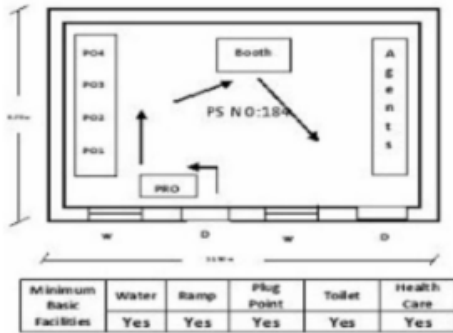

Google Map View

Polling Station Building Front View

Polling Station Front View

Cad View

Key MAP View

1 பெயர் : சுபா கணவர் பெயர்: விஜய் வீட்டு எண் : 1 வயது : 41 பாலினம் : பெண் Photo is available	WRC0665208	2 பெயர் : ரிச்சர்டு ஆன்டனி ரொசாரியோ -- தந்தை பெயர்: பாக்கியசாமி வீட்டு எண் : 3 வயது : 55 பாலினம் : ஆண் Photo is available	WRC0665315	3 பெயர் : ஆயிஷா பேகம் தந்தை பெயர்: ஜெயலாப்தீன் வீட்டு எண் : 4/9,ஸ்டெல்லா மேரி இல்லம் வயது : 33 பாலினம் : பெண் Photo is available	WJP0617761
4 பெயர் : ஸ்டான்லிபிஞ்சோரா தந்தை பெயர்: சூசை வீட்டு எண் : 9 வயது : 72 பாலினம் : ஆண் Photo is available	WRC0370692	5 பெயர் : ஜாக்குவின் இம்மாகுலேட் மேரி கணவர் பெயர்: ஸ்டான்லி வீட்டு எண் : 9 வயது : 61 பாலினம் : பெண் Photo is available	WRC0370684	6 பெயர் : மோசுஷ் ஜூலி நிஷாந்த் ராயன் தாயின் பெயர்: ஷீபா வீட்டு எண் : 9 வயது : 38 பாலினம் : ஆண் Photo is available	WRC1952167
7 பெயர் : ஷீபா தந்தை பெயர்: ஸ்டான்லி வீட்டு எண் : 9 வயது : 33 பாலினம் : பெண் Photo is available	WRC0370700	S 8 பெயர் : சுபிட்சா தந்தை பெயர்: பாலசுப்ரமணியன் வீட்டு எண் : 13 வயது : 33 பாலினம் : பெண் DELETED Photo is available	WRC0665232	9 பெயர் : ஜெயராணி கணவர் பெயர்: ஜோசப் வீட்டு எண் : 15 வயது : 58 பாலினம் : பெண் Photo is available	WRC1421650
10 பெயர் : ச.ராஜா வேலாயுதம் தந்தை பெயர்: சண்முக சுந்தரம் வீட்டு எண் : 15 வயது : 26 பாலினம் : ஆண் Photo is available	WRC1421635	11 பெயர் : ஜோஷ்வா தந்தை பெயர்: ஜெபக்குமார் வீட்டு எண் : 17/எர்-1 வயது : 22 பாலினம் : ஆண் Photo is available	WRC2039220	12 பெயர் : கே.நந்தினி தந்தை பெயர்: கிருஷ்ணமூர்த்தி வீட்டு எண் : 19 வயது : 25 பாலினம் : ஆண் Photo is available	WRC1425446
13 பெயர் : ஜுவேயத் சித்ர கணவர் பெயர்: பாக்கிய ராஜ் வீட்டு எண் : 19 ஏ வயது : 44 பாலினம் : பெண் Photo is available	WRC1166933	14 பெயர் : சலாவுத்தீன் தந்தை பெயர்: அப்துல் சத்தார் சாயுப் வீட்டு எண் : 20-26 வயது : 55 பாலினம் : ஆண் Photo is available	WRC1063940	15 பெயர் : பழனியப்பன் தந்தை பெயர்: பழனியப்பன் வீட்டு எண் : 21 வயது : 46 பாலினம் : ஆண் Photo is available	WRC1868660
16 பெயர் : டோனா இவாஞ்சலின் தாயின் பெயர்: மெர்லின் வீட்டு எண் : 21 வயது : 21 பாலினம் : பெண் Photo is available	WRC2039212	17 பெயர் : கோபிநாத் தந்தை பெயர்: சிவசுப்ரமணியன் வீட்டு எண் : 30 வயது : 45 பாலினம் : ஆண் Photo is available	WRC0665265	18 பெயர் : உடையநாச்சி கணவர் பெயர்: கோபிநாத் வீட்டு எண் : 30 வயது : 37 பாலினம் : பெண் Photo is available	WRC0665257
19 பெயர் : ரமீஜு பாணு தந்தை பெயர்: சையது அப்துல் கர்ம் வீட்டு எண் : 31/1 வயது : 25 பாலினம் : பெண் Photo is available	WRC1437383	20 பெயர் : அன்புராஜன் தந்தை பெயர்: சின்னசாமி வீட்டு எண் : 33A வயது : 41 பாலினம் : ஆண் Photo is available	KFS3934346	21 பெயர் : ரேஷ்மா தந்தை பெயர்: சையத் சுல்தான் பீரான் வீட்டு எண் : 34 வயது : 54 பாலினம் : பெண் Photo is available	WRC1380039
22 பெயர் : ஜார்ஜ் சின்னப்பன் தந்தை பெயர்: சின்னப்பன் வீட்டு எண் : 43-1 வயது : 72 பாலினம் : ஆண் Photo is available	WRC2151553	23 பெயர் : சியோனா மே ஷேரோன் தந்தை பெயர்: சந்தர் வீட்டு எண் : 44/2 வயது : 26 பாலினம் : பெண் Photo is available	WRC1419142	24 பெயர் : துர்கா பரமேஷ்வாரி கணவர் பெயர்: அருணாசலம் வீட்டு எண் : 45 வயது : 42 பாலினம் : பெண் Photo is available	WRC0115469
25 பெயர் : நிர்மலா தேவி கணவர் பெயர்: ஏழுமலை வீட்டு எண் : 45பி வயது : 61 பாலினம் : பெண் Photo is available	WRC0793729	26 பெயர் : டியானாமேரி கிரேஷியா கணவர் பெயர்: டெரன்ஸ் வீட்டு எண் : 47-1 வயது : 78 பாலினம் : பெண் Photo is available	WRC0665190	27 பெயர் : பூநீராம் தந்தை பெயர்: ஜகதீசன் வீட்டு எண் : 57 பி வயது : 24 பாலினம் : ஆண் Photo is available	WRC1926880
28 பெயர் : கிஷோர் ரா தந்தை பெயர்: ராஜ ஜே வீட்டு எண் : 65-பி வயது : 19 பாலினம் : ஆண் Photo is available	WRC2217867	29 பெயர் : கீர்த்தனா தந்தை பெயர்: செல்வராஜ் வீட்டு எண் : 144 வயது : 27 பாலினம் : பெண் Photo is available	WRC1836477	30 பெயர் : அப்துல் கரிம் தந்தை பெயர்: நன்னேபா வீட்டு எண் : 172 வயது : 61 பாலினம் : ஆண் Photo is available	WRC1425461