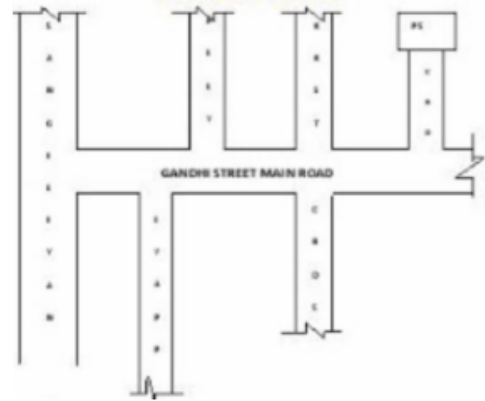

Google Map View

Polling Station Building Front View

Polling Station Front View

Cad View

Key MAP View

1 பெயர் : பிரேமா கணவர் பெயர்: ஸ்டான்லி வீட்டு எண் : 1 வயது : 66 பாலினம் : பெண் Photo is available	WRC0283937	2 பெயர் : டோமனிக்கஸ்மித் தந்தை பெயர்: ஸ்டான்லி வீட்டு எண் : 1 வயது : 35 பாலினம் : ஆண் Photo is available	WRC0283945	3 பெயர் : ஜெர்லினா தந்தை பெயர்: ஜான் பிரிட்டோ வீட்டு எண் : 1 வயது : 26 பாலினம் : பெண் Photo is available	WRC1901594
4 பெயர் : நிர்மலா கணவர் பெயர்: அந்தோனிலாரன்ஸ் வீட்டு எண் : 3E வயது : 69 பாலினம் : பெண் Photo is available	WRC1661180	5 பெயர் : அலோசியஸ்ஜில்பர்ட் தந்தை பெயர்: அந்தோனிலாரன்ஸ் வீட்டு எண் : 3E வயது : 45 பாலினம் : ஆண் Photo is available	KFS1370378	6 பெயர் : அருள்அந்துவான் தந்தை பெயர்: அந்தோனிலாரன்ஸ் வீட்டு எண் : 3E வயது : 42 பாலினம் : ஆண் Photo is available	KFS2245694
7 பெயர் : அர்புத மெர்சிலின் கணவர் பெயர்: சந்தன மேரி வீட்டு எண் : 4 வயது : 64 பாலினம் : பெண் Photo is available	WRC1869452	8 பெயர் : பென்சியாரோஸ் கணவர் பெயர்: ஜஸ்டின் ராபர்ட் வீட்டு எண் : 4 வயது : 37 பாலினம் : பெண் Photo is available	WRC1364827	9 பெயர் : விமலா கணவர் பெயர்: இருதயராஜ் வீட்டு எண் : 4E வயது : 79 பாலினம் : பெண் Photo is available	WRC1661198
10 பெயர் : தனிஸ்லாஸ் தந்தை பெயர்: அந்தோனிசாமி வீட்டு எண் : 4E வயது : 60 பாலினம் : ஆண் Photo is available	KFS3934700	11 பெயர் : தனசெவிலியெயராணி கணவர் பெயர்: தனிஸ்லாஸ் வீட்டு எண் : 4E வயது : 55 பாலினம் : பெண் Photo is available	WRC1661206	12 பெயர் : அன்டோனிட் வினோலின் கணவர் பெயர்: அருள் அந்துவான் வீட்டு எண் : 5 வயது : 42 பாலினம் : பெண் Photo is available	WRC0794396
13 பெயர் : அரவிந்த் செந்தில் குமார் தந்தை பெயர்: செந்தில் குமார் ராஜு வீட்டு எண் : 5 வயது : 25 பாலினம் : ஆண் Photo is available	WRC2113413	14 பெயர் : கிறிஸ் இமாகுலேட் கணவர் பெயர்: அலோசியஸ் ஜில்பர்ட் வீட்டு எண் : 5a வயது : 45 பாலினம் : பெண் Photo is available	WRC1296383	15 பெயர் : சேதுராமன் தந்தை பெயர்: செல்லபாண்டியன் வீட்டு எண் : 6 வயது : 56 பாலினம் : ஆண் Photo is available	KFS1207745
16 பெயர் : பாஸ்கரன் இதரர் பெயர்: சலோமி வீட்டு எண் : 6 வயது : 48 பாலினம் : ஆண் Photo is available	WRC1429497	17 பெயர் : ஜோதிலாவண்யா கணவர் பெயர்: சேதுராமன் வீட்டு எண் : 6 வயது : 46 பாலினம் : பெண் Photo is available	KFS1370477	18 பெயர் : ஜென்சி பாலின் தந்தை பெயர்: இராயப்பர் வீட்டு எண் : 6A வயது : 30 பாலினம் : பெண் Photo is available	WRC0986976
19 பெயர் : ஜெரி பால் தந்தை பெயர்: ராயப்பர் வீட்டு எண் : 6A வயது : 27 பாலினம் : ஆண் Photo is available	WRC1284686	20 பெயர் : மரிய ப்ளஸ்சி தந்தை பெயர்: தனிஸ்லாஸ் வீட்டு எண் : 6A வயது : 27 பாலினம் : பெண் Photo is available	WRC1284694	21 பெயர் : சரோஜா கணவர் பெயர்: அண்ணாதுரை வீட்டு எண் : 6E வயது : 58 பாலினம் : பெண் Photo is available	WRC1661214
22 பெயர் : சந்தனமேரி கணவர் பெயர்: ஓகிஸ்தான் வீட்டு எண் : 7 வயது : 92 பாலினம் : பெண் Photo is available	WRC1661222	23 பெயர் : மாரிகன்னு தந்தை பெயர்: கருப்பையா வீட்டு எண் : 7 வயது : 46 பாலினம் : பெண் Photo is available	WRC0798900	24 பெயர் : ஜஸ்டின்ராபர்ட் தந்தை பெயர்: அமல்தாஸ் வீட்டு எண் : 7 வயது : 44 பாலினம் : ஆண் Photo is available	KFS3932514
25 பெயர் : ஜோசப் தந்தை பெயர்: பிரான்சிஸ் வீட்டு எண் : 8E வயது : 91 பாலினம் : ஆண் Photo is available	WRC1661230	26 பெயர் : அலெக்சாண்டர் தந்தை பெயர்: ஜோசப் வீட்டு எண் : 8E வயது : 51 பாலினம் : ஆண் Photo is available	WRC1661248	27 பெயர் : குமார் தந்தை பெயர்: துரைராஜ் வீட்டு எண் : 9E வயது : 43 பாலினம் : ஆண் Photo is available	KFS3933777
28 பெயர் : ஆரோக்கியசுமதி கணவர் பெயர்: அலெக்சாண்டர் வீட்டு எண் : 10A வயது : 42 பாலினம் : பெண் Photo is available	WRC1095975	29 பெயர் : சரசா கணவர் பெயர்: துரைராஜ் வீட்டு எண் : 10-B வயது : 76 பாலினம் : பெண் Photo is available	WRC1661263	30 பெயர் : ஜா.சிரில் மாத்யூ தந்தை பெயர்: ஜான் கென்னடி பால்ராஜ் வீட்டு எண் : 10/C வயது : 28 பாலினம் : ஆண் Photo is available	WRC1425933