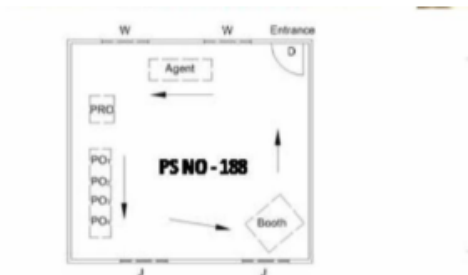

Google Map View

Polling Station Building Front View

ELEVATION

Polling Station Front View

Cad View

Minimum Basic Facility (Pnc=*)	Water	Ramp	PlugPoints	Toilet	Heater
	✓	✓	✓	✓	✓

Key MAP View

1 பெயர் : சீனிவாசன் தந்தை பெயர்: வேலாயுதம் வீட்டு எண் : 1 வயது : 55 பாலினம் : ஆண்	WRC1064559 Photo is available	2 பெயர் : பிரியா தந்தை பெயர்: வேல்முருகன் வீட்டு எண் : 3 வயது : 24 பாலினம் : பெண்	WRC1846708 Photo is available	3 பெயர் : சரோஜா கணவர் பெயர்: குருசாமி வீட்டு எண் : 1-1 வயது : 61 பாலினம் : பெண்	KFS1765312 Photo is available
4 பெயர் : செந்தாமரை கணவர் பெயர்: ஜெயபால் வீட்டு எண் : 1-2 வயது : 61 பாலினம் : பெண்	KFS3899671 Photo is available	5 பெயர் : வசந்தி தாயின் பெயர்: செந்தாமரை வீட்டு எண் : 1-2 வயது : 37 பாலினம் : பெண்	WRC0371062 Photo is available	6 பெயர் : கலா கணவர் பெயர்: குப்புசாமி வீட்டு எண் : 1-3 வயது : 56 பாலினம் : பெண்	KFS3909785 Photo is available
7 பெயர் : சுரேஷ் தந்தை பெயர்: குப்புசாமி வீட்டு எண் : 1-3 வயது : 42 பாலினம் : ஆண்	KFS3902103 Photo is available	8 பெயர் : நந்தகுமார் தந்தை பெயர்: வேல்முருகன் வீட்டு எண் : 1-3 வயது : 27 பாலினம் : ஆண்	WRC1284926 Photo is available	9 பெயர் : ரமேஷ் தந்தை பெயர்: குப்புசாமி வீட்டு எண் : 3-3 வயது : 37 பாலினம் : ஆண்	WRC0226076 Photo is available
10 பெயர் : வசந்தா கணவர் பெயர்: சந்திரகாந்தபிரேம்ஜி வீட்டு எண் : 4 வயது : 74 பாலினம் : பெண்	KFS1180454 Photo is available	11 பெயர் : பரேஷ் சந்திரகாந்த் தந்தை பெயர்: சந்திரகாந்தபிரேம்ஜி வீட்டு எண் : 4 வயது : 45 பாலினம் : ஆண்	KFS1180942 Photo is available	12 பெயர் : சுரேஷ்பிரேம்ஜி தந்தை பெயர்: பிரேம்ஜிமுல்ஜி வீட்டு எண் : 6 வயது : 67 பாலினம் : ஆண்	KFS1180850 Photo is available
13 பெயர் : சலித்தாசுரேஷ் கணவர் பெயர்: சுரேஷ்பிரேம்ஜி வீட்டு எண் : 6 வயது : 64 பாலினம் : பெண்	KFS1180843 Photo is available	14 பெயர் : ஜெயபிரகாஸ் தந்தை பெயர்: பிரேம்ஜிமுல்ஜி வீட்டு எண் : 7 வயது : 66 பாலினம் : ஆண்	KFS1180900 Photo is available	15 பெயர் : பவனா கணவர் பெயர்: ஜெயபிரகாஸ் வீட்டு எண் : 7 வயது : 63 பாலினம் : பெண்	KFS3913829 Photo is available
16 பெயர் : ஹாஜிரா சுல்தானா தந்தை பெயர்: அப்துல் ரஹ்மான் வீட்டு எண் : 7 வயது : 28 பாலினம் : பெண்	WRC1222066 Photo is available	17 பெயர் : அந்தோணிஸ்தனிஸ்லாஸ் தந்தை பெயர்: தாமஸ் வீட்டு எண் : 8 வயது : 76 பாலினம் : ஆண்	KFS3894821 Photo is available	18 பெயர் : ஜோனாபார்க் கணவர் பெயர்: அந்தோணிஸ்தனிஸ்லாஸ் வீட்டு எண் : 8 வயது : 73 பாலினம் : பெண்	KFS3902111 Photo is available
19 பெயர் : விஜயலக்ஷ்மி கணவர் பெயர்: ஹரிடீஸ் வீட்டு எண் : 8 வயது : 65 பாலினம் : பெண்	WRC0667402 Photo is available	20 பெயர் : ஹன்ஸ்ராஜபிரேம்ஜி தந்தை பெயர்: பிரேம்ஜிமுல்ஜி வீட்டு எண் : 9 வயது : 82 பாலினம் : ஆண்	KFS1180504 Photo is available	21 பெயர் : ராதிக்காஹன்ஸ்ராஜ் கணவர் பெயர்: ஹன்ஸ்ராஜபிரேம்ஜி வீட்டு எண் : 9 வயது : 75 பாலினம் : பெண்	KFS1180496 Photo is available
22 பெயர் : சுகுணா தந்தை பெயர்: ரத்தினசபாபதி வீட்டு எண் : 15 வயது : 56 பாலினம் : பெண்	WRC1835198 Photo is available	23 பெயர் : எட்வர்ட் சகாயராஜ் தந்தை பெயர்: செங்கோல் வீட்டு எண் : 15-202A வயது : 60 பாலினம் : ஆண்	WRC0115980 Photo is available	24 பெயர் : அருணா இகானேஷியஸ் கணவர் பெயர்: எட்வர்ட் சகாயராஜ் வீட்டு எண் : 15-202A வயது : 58 பாலினம் : பெண்	WRC0115972 Photo is available
25 பெயர் : ஜலித் ஜோஆம் தந்தை பெயர்: எட்வர்ட் சகாயராஜ் வீட்டு எண் : 15-202A வயது : 31 பாலினம் : பெண்	WRC0923441 Photo is available	26 பெயர் : ஜோர்ஜின் ஜலியன் தந்தை பெயர்: எட்வர்ட் சகாயராஜ் வீட்டு எண் : 15/202ஏ வயது : 26 பாலினம் : பெண்	WRC1325943 Photo is available	27 பெயர் : கிரித்திகா பரேஷ் கணவர் பெயர்: பரேஷ் சந்திரகாந்த் வீட்டு எண் : 17 வயது : 45 பாலினம் : பெண்	WRC1920099 Photo is available
28 பெயர் : சுரேஷ் தந்தை பெயர்: கருப்பையா வீட்டு எண் : 18 வயது : 53 பாலினம் : ஆண்	WRC0379842 Photo is available	# 29 பெயர் : கிரிஸ்டின் டோரின் ஜூடித் கணவர் பெயர்: சுரேஷ் வீட்டு எண் : 18 வயது : 50 பாலினம் : பெண்	WRC0380022 Photo is available	30 பெயர் : பிரித்தன் சுரேஷ் தந்தை பெயர்: சுரேஷ் கருப்பையா வீட்டு எண் : 18 வயது : 22 பாலினம் : ஆண்	WRC2090843 Photo is available