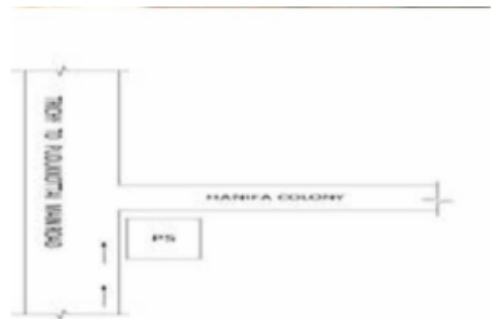

Google Map View

Polling Station Building Front View

Polling Station Front View

Cad View

Key MAP View

Minimum Basic Facility (Pozar-)	Water	Ramp	PlugPoints	Toilet	Hookup
	✓	✓	✓	✓	✓

1	DVG0882951	பெயர் : ஜம்புநாதன் தந்தை பெயர்: சுப்பிரமணிய குருக்கல் வீட்டு எண் : 1 வயது : 68 பாலினம் : ஆண்	Photo is available	2	WRC0117689	பெயர் : கண்ணன் தந்தை பெயர்: அப்பாய் நாயுடு வீட்டு எண் : 1 வயது : 67 பாலினம் : ஆண்	Photo is available	3	WRC0117713	பெயர் : மீனாட்சி கணவர் பெயர்: செல்வம் வீட்டு எண் : 1 வயது : 63 பாலினம் : பெண்	Photo is available
4	WRC0117283	பெயர் : சக்திசுதன் தந்தை பெயர்: செல்வம் வீட்டு எண் : 1 வயது : 39 பாலினம் : ஆண்	Photo is available	5	WRC0117291	பெயர் : ராஜலெட்சுமி தந்தை பெயர்: செல்வம் வீட்டு எண் : 1 வயது : 38 பாலினம் : பெண்	Photo is available	6	WRC0987446	பெயர் : பிரதிபா தந்தை பெயர்: சக்தி சுதன் வீட்டு எண் : 1 வயது : 36 பாலினம் : பெண்	Photo is available
7	WRC0284927	பெயர் : ஜெயமதுரம் தந்தை பெயர்: இம்மானுவேல்ஜெயராஜ் வீட்டு எண் : 1-7 வயது : 34 பாலினம் : ஆண்	Photo is available	8	KFS5490917	பெயர் : பாஸ்கர் தந்தை பெயர்: அப்பாயிநாயுடு வீட்டு எண் : 1A வயது : 63 பாலினம் : ஆண்	Photo is available	9	KFS3979556	பெயர் : சுமதி கணவர் பெயர்: பாஸ்கர் வீட்டு எண் : 1A வயது : 54 பாலினம் : பெண்	Photo is available
10	WRC1315209	பெயர் : மாலதி தந்தை பெயர்: பாஸ்கர் வீட்டு எண் : 1A வயது : 28 பாலினம் : பெண்	Photo is available	11	WRC1790674	பெயர் : விக்னேஷ்வரி தந்தை பெயர்: பாஸ்கர் வீட்டு எண் : 1 ஏ வயது : 24 பாலினம் : பெண்	Photo is available	12	KFS3979598	பெயர் : பூந்தர் தந்தை பெயர்: அப்பாயிநாயுடு வீட்டு எண் : 2 வயது : 64 பாலினம் : ஆண்	Photo is available
13	KFS3979564	பெயர் : அனிர்தா கணவர் பெயர்: பூந்தர் வீட்டு எண் : 2 வயது : 49 பாலினம் : பெண்	Photo is available	14	WRC1177385	பெயர் : அபிராமி தந்தை பெயர்: பூந்தர் வீட்டு எண் : 2 வயது : 28 பாலினம் : பெண்	Photo is available	15	WRC1918788	பெயர் : பாலாஜி தந்தை பெயர்: பூந்தர் வீட்டு எண் : 2 வயது : 23 பாலினம் : ஆண்	Photo is available
16	WRC0226241	பெயர் : அப்துல்ராசாக் தந்தை பெயர்: சாகுல் ஹமீது வீட்டு எண் : 4 வயது : 37 பாலினம் : ஆண்	Photo is available	17	WRC0284687	பெயர் : ரமேஷ்குமார் தந்தை பெயர்: கண்ணன் வீட்டு எண் : 4 வயது : 36 பாலினம் : ஆண்	Photo is available	18	KFS3981156	பெயர் : கண்ணன் தந்தை பெயர்: ராமு வீட்டு எண் : 4-A வயது : 59 பாலினம் : ஆண்	Photo is available
19	KFS3979550	பெயர் : சுரேஷ்குமார் தந்தை பெயர்: கண்ணன் வீட்டு எண் : 4-A வயது : 40 பாலினம் : ஆண்	Photo is available	20	YNK0737262	பெயர் : ஆல்பர்ட் தந்தை பெயர்: ஆசீர்வாதம் வீட்டு எண் : 5 வயது : 63 பாலினம் : ஆண்	Photo is available	21	YNK0737213	பெயர் : ஸ்ரீபி கணவர் பெயர்: ஆல்பர்ட் வீட்டு எண் : 5 வயது : 61 பாலினம் : பெண்	Photo is available
22	KFS5530696	பெயர் : நமச்சிவாயம் தந்தை பெயர்: குப்புசாமி வீட்டு எண் : 5 வயது : 58 பாலினம் : ஆண்	Photo is available	23	WRC0285296	பெயர் : ஷர்மினா கணவர் பெயர்: நமச்சிவாயம் வீட்டு எண் : 5 வயது : 56 பாலினம் : பெண்	Photo is available	24	WRC1827906	பெயர் : அதித்தி தந்தை பெயர்: நமச்சிவாயம் வீட்டு எண் : 5 வயது : 25 பாலினம் : பெண்	Photo is available
25	WRC1672575	பெயர் : மகாலிங்கம் தந்தை பெயர்: வையாபுரி வீட்டு எண் : 6 வயது : 56 பாலினம் : ஆண்	Photo is available	26	KFS5470026	பெயர் : வள்ளி கணவர் பெயர்: மகாலிங்கம் வீட்டு எண் : 6 வயது : 50 பாலினம் : பெண்	Photo is available	27	WRC2040012	பெயர் : அஜீஸ் முஸ்தபா தந்தை பெயர்: சுல்தான் சலாவுதீன் வீட்டு எண் : 6 வயது : 21 பாலினம் : ஆண்	Photo is available
28	KFS1171503	பெயர் : சுகுமார் தந்தை பெயர்: மரியதாஸ் வீட்டு எண் : 7 வயது : 61 பாலினம் : ஆண்	Photo is available	29	KFS3979549	பெயர் : சாந்தி கணவர் பெயர்: சுகுமார் வீட்டு எண் : 7 வயது : 56 பாலினம் : பெண்	Photo is available	30	WRC0923763	பெயர் : கௌஸ் பீ தந்தை பெயர்: ஷேக் குலாம் காதர் வீட்டு எண் : 8 வயது : 31 பாலினம் : பெண்	Photo is available