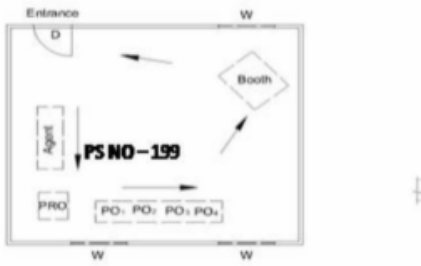

Google Map View

Polling Station Building Front View

Polling Station Front View

Cad View

Key MAP View

Minimum Basic Facility (Mark ✓)	Water	Ramp	Plug/points	Toilet	Electric
	✓	✓	✓	✓	✓

1 பெயர் : மணிகாந்த் தந்தை பெயர் : ராம்ராஜ் வீட்டு எண் : 1 வயது : 33 பாலினம் : ஆண் Photo is available	WRC1067636	2 பெயர் : அன்னலெட்சுமி கணவர் பெயர் : பிரபாகரன் வீட்டு எண் : 2-1 வயது : 48 பாலினம் : பெண் Photo is available	KFS3516267	3 பெயர் : கீர்த்தனா தந்தை பெயர் : பிரபாகரன் வீட்டு எண் : 2/1 வயது : 26 பாலினம் : பெண் Photo is available	WRC1388461
4 பெயர் : பரணிகுமார் தாயின் பெயர் : அன்னலக்ஷ்மி வீட்டு எண் : 2/1 வயது : 23 பாலினம் : ஆண் Photo is available	WRC1845908	5 பெயர் : நாகராஜன் தந்தை பெயர் : பழனியாண்டி வீட்டு எண் : 2-2 வயது : 66 பாலினம் : ஆண் Photo is available	WRC1944503	6 பெயர் : நாராயணசாமி தந்தை பெயர் : சாமையாநாயுடு வீட்டு எண் : 2-3 வயது : 63 பாலினம் : ஆண் Photo is available	KFS3533627
7 பெயர் : அமுதா கணவர் பெயர் : நாராயணசாமி வீட்டு எண் : 2-3 வயது : 48 பாலினம் : பெண் Photo is available	KFS3529187	8 பெயர் : ஜீவாபதி தந்தை பெயர் : நாராயணசாமி வீட்டு எண் : 3-11 வயது : 19 பாலினம் : பெண் Photo is available	WRC2156461	9 பெயர் : ஜமாலுதீன் தந்தை பெயர் : ஷேக்மதார் வீட்டு எண் : 4 வயது : 76 பாலினம் : ஆண் Photo is available	WRC0928317
10 பெயர் : தாரா பேகம் கணவர் பெயர் : ஜமாலுதீன் வீட்டு எண் : 4 வயது : 68 பாலினம் : பெண் Photo is available	WRC0928309	11 பெயர் : சாகுல் ஹமீது தந்தை பெயர் : ஜமாலுதீன் வீட்டு எண் : 4 வயது : 42 பாலினம் : ஆண் Photo is available	KFS3513108	12 பெயர் : ஷாமிலா பாணு கணவர் பெயர் : சாகுல் அமீது வீட்டு எண் : 4 வயது : 39 பாலினம் : பெண் Photo is available	WRC0377788
13 பெயர் : கிருஷ்ணவேணி கணவர் பெயர் : சுப்பையா வீட்டு எண் : 5 வயது : 74 பாலினம் : பெண் Photo is available	WRC1632686	14 பெயர் : சாஹிரா பாணு கணவர் பெயர் : அப்பாஸ் வீட்டு எண் : 5 வயது : 53 பாலினம் : பெண் Photo is available	WRC0288985	15 பெயர் : அருண்குமார் தந்தை பெயர் : சுப்பையா வீட்டு எண் : 5 வயது : 42 பாலினம் : ஆண் Photo is available	KFS3524204
16 பெயர் : முகமது ரபீக் தந்தை பெயர் : அப்பாஸ் வீட்டு எண் : 5 வயது : 35 பாலினம் : ஆண் Photo is available	WRC0288993	17 பெயர் : சமீமா பேகம் கணவர் பெயர் : முகமது ரபீக் வீட்டு எண் : 5 வயது : 29 பாலினம் : பெண் Photo is available	WRC1315852	18 பெயர் : பஷீரா பேகம் தந்தை பெயர் : அப்பாஸ் வீட்டு எண் : 5 வயது : 27 பாலினம் : பெண் Photo is available	WRC1315803
19 பெயர் : முகமது பாருக் தந்தை பெயர் : அப்பாஸ் வீட்டு எண் : 5 வயது : 26 பாலினம் : ஆண் Photo is available	WRC1385533	20 பெயர் : முகமது ஹர்சைன் தந்தை பெயர் : முஸ்தபா வீட்டு எண் : 5 வயது : 26 பாலினம் : ஆண் Photo is available	WRC1385574	21 பெயர் : அனீலா பேகம் கணவர் பெயர் : அசாருதீன் வீட்டு எண் : 5 வயது : 21 பாலினம் : பெண் Photo is available	WRC2156180
22 பெயர் : முஸ்தபா தந்தை பெயர் : பக்கிர்முகமது வீட்டு எண் : 5-9 வயது : 56 பாலினம் : ஆண் Photo is available	KFS5646534	23 பெயர் : அப்ரோஸ் கணவர் பெயர் : முஸ்தபா வீட்டு எண் : 5-9 வயது : 50 பாலினம் : பெண் Photo is available	KFS5646542	24 பெயர் : பாண்டி தந்தை பெயர் : பாண்டி வீட்டு எண் : 6 வயது : 65 பாலினம் : ஆண் Photo is available	WRC1794478
25 பெயர் : கீதா கணவர் பெயர் : சுப்பையா வீட்டு எண் : 6 வயது : 53 பாலினம் : பெண் Photo is available	KFS3513082	26 பெயர் : நக்ஷத் தாயின் பெயர் : இர்பானா வீட்டு எண் : 2 வயது : 23 பாலினம் : பெண் Photo is available	WRC1908656	27 பெயர் : அப்துல் கலாம் தந்தை பெயர் : ரியாஸ் உசேன் வீட்டு எண் : 2 வயது : 23 பாலினம் : ஆண் Photo is available	WRC1908722
28 பெயர் : சந்திரா கணவர் பெயர் : ஜெய்சங்கர் வீட்டு எண் : 8-2 வயது : 60 பாலினம் : பெண் Photo is available	KFS3524899	29 பெயர் : கஸ்தூரி கணவர் பெயர் : சிவகுமார் வீட்டு எண் : 8-2 வயது : 46 பாலினம் : பெண் Photo is available	WRC0289017	30 பெயர் : ராமராஜ் தந்தை பெயர் : கேவுடு சிங்கராஜ் வீட்டு எண் : 8-4 வயது : 70 பாலினம் : ஆண் Photo is available	WRC1253210