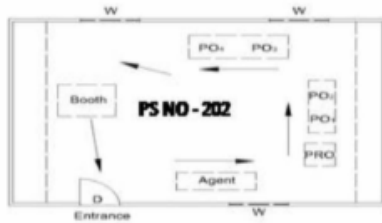

**Polling Station Building Front View**

**Polling Station Front View**

**Cad View**

**Key MAP View**

Minimum Basic Facility (Under)	Water	Ramp	Flag/Points	Toilet	Electricity
	✓	✓	✓	✓	✓

1 பெயர் : பாத்திமாபீவி கணவர் பெயர் : அப்துல்ரகுமான் வீட்டு எண் : 1 வயது : 71 பாலினம் : பெண் Photo is available	WRC1639137	2 பெயர் : லூர்து மேரி ஷீலா கணவர் பெயர் : எட்வர்ட் ஆரோக்கியராஜ் வீட்டு எண் : 1 வயது : 58 பாலினம் : பெண் Photo is available	WRC0677146	3 பெயர் : எட்வர்ட் ஆரோக்கியராஜ் தந்தை பெயர் : ஜோசப்பிள்ளை வீட்டு எண் : 1 வயது : 58 பாலினம் : ஆண் Photo is available	WRC0677153
4 பெயர் : அன்னலெஷ்மி கணவர் பெயர் : கனக சபை வீட்டு எண் : 2 வயது : 66 பாலினம் : பெண் Photo is available	WRC0677161	5 பெயர் : திலகவதி தந்தை பெயர் : கனகசபை வீட்டு எண் : 2 வயது : 46 பாலினம் : பெண் Photo is available	KFS1419597	6 பெயர் : ரவிகுமார் தந்தை பெயர் : கனகசபை வீட்டு எண் : 2 வயது : 41 பாலினம் : ஆண் Photo is available	KFS3512902
7 பெயர் : ஏபி ஜோசஃப் அடைகலராஜ் தந்தை பெயர் : எட்வர்ட் ஆரோக்கியராஜ் வீட்டு எண் : 2 வயது : 26 பாலினம் : ஆண் Photo is available	WRC1440965	8 பெயர் : கிளாடி வின்ஸ்லெட் கணவர் பெயர் : லூர்துமேரி ஷீலா வீட்டு எண் : 2 வயது : 24 பாலினம் : பெண் Photo is available	WRC1969153	9 பெயர் : ஜெயந்தி கணவர் பெயர் : ரவிகுமார் வீட்டு எண் : 2-35 வயது : 36 பாலினம் : பெண் Photo is available	WRC1957067
10 பெயர் : தியாகராஜன் தந்தை பெயர் : ராமையா வீட்டு எண் : 3 வயது : 69 பாலினம் : ஆண் Photo is available	KFS3513264	11 பெயர் : சென்பகவள்ளி கணவர் பெயர் : தியாகராஜன் வீட்டு எண் : 3 வயது : 59 பாலினம் : பெண் Photo is available	KFS3513249	12 பெயர் : குானசௌந்தரி தந்தை பெயர் : தியாகராஜன் வீட்டு எண் : 3 வயது : 40 பாலினம் : பெண் Photo is available	KFS3513256
13 பெயர் : முத்துச்செல்வன் தந்தை பெயர் : தியாகராஜன் வீட்டு எண் : 3 வயது : 36 பாலினம் : ஆண் Photo is available	WRC1224773	14 பெயர் : லியோ ஆரோக்கியராஜ் தந்தை பெயர் : வரப்பிரசாதம் வீட்டு எண் : 3 வயது : 30 பாலினம் : ஆண் Photo is available	WRC1224757	15 பெயர் : நம்பிராஜன் தந்தை பெயர் : சோமசுந்தரம் வீட்டு எண் : 4 வயது : 48 பாலினம் : ஆண் Photo is available	WRC1224781
16 பெயர் : கோமதி கணவர் பெயர் : நம்பிராஜன் வீட்டு எண் : 4 வயது : 43 பாலினம் : பெண் Photo is available	WRC1224740	17 பெயர் : ஆரோக்கியசெபஸ்தியன் தந்தை பெயர் : ஆரோக்கியசாமி வீட்டு எண் : 5 வயது : 53 பாலினம் : ஆண் Photo is available	KFS1248780	18 பெயர் : ஆரோக்கியரூபன் ஆ தந்தை பெயர் : ஆரோக்கிய சாமி வீட்டு எண் : 5 வயது : 34 பாலினம் : ஆண் Photo is available	WRC2018521
19 பெயர் : ஆல்வின் தீபன் தந்தை பெயர் : ஆரோக்கியசாமி வீட்டு எண் : 5 வயது : 30 பாலினம் : ஆண் Photo is available	WRC2038347	20 பெயர் : கணேசன் தந்தை பெயர் : ராதாகிருஷ்ணன் வீட்டு எண் : 6 வயது : 61 பாலினம் : ஆண் Photo is available	KFS3541380	21 பெயர் : மலர்விழி கணவர் பெயர் : கணேசன் வீட்டு எண் : 6 வயது : 51 பாலினம் : பெண் Photo is available	KFS3541539
22 பெயர் : மணி தந்தை பெயர் : ஆறுமுகம் . வீட்டு எண் : 6-2 வயது : 73 பாலினம் : ஆண் Photo is available	WRC1639152	23 பெயர் : ராஜ்ஜி தந்தை பெயர் : அந்தோணிமுத்து வீட்டு எண் : 8 வயது : 66 பாலினம் : ஆண் Photo is available	KFS1247527	24 பெயர் : சகாயமேரி கணவர் பெயர் : ராஜ்ஜி வீட்டு எண் : 8 வயது : 57 பாலினம் : பெண் Photo is available	WRC1639160
25 பெயர் : அருண் குமார் தந்தை பெயர் : ராஜ்ஜி வீட்டு எண் : 8 வயது : 37 பாலினம் : ஆண் Photo is available	WRC0461517	26 பெயர் : அருணா தந்தை பெயர் : ராஜ்ஜி வீட்டு எண் : 8 வயது : 33 பாலினம் : பெண் Photo is available	WRC0803890	27 பெயர் : மெட்டில்லா ஆரோக்கிய மேரி தந்தை பெயர் : சகாய இருதயராஜ் வீட்டு எண் : 9 வயது : 28 பாலினம் : பெண் Photo is available	WRC1261957
28 பெயர் : ராமலிங்கம் தந்தை பெயர் : கிருஷ்ணசாமி வீட்டு எண் : 10 வயது : 76 பாலினம் : ஆண் Photo is available	KFS3513025	29 பெயர் : ரவி பி தந்தை பெயர் : பாலகிருஷ்ணன் ர் வீட்டு எண் : 10 வயது : 58 பாலினம் : ஆண் Photo is available	WRC1353887	30 பெயர் : ர் ரூத் கணவர் பெயர் : பி ரவி வீட்டு எண் : 10 வயது : 56 பாலினம் : பெண் Photo is available	WRC1353978