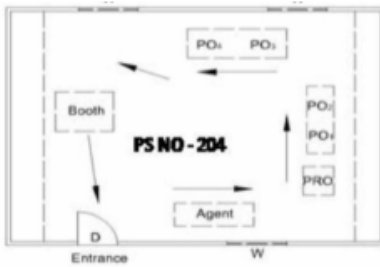

Google Map View

Polling Station Building Front View

Polling Station Front View

Cad View

Key MAP View

Minimum Basic Facility (Year 7)	Water	Ramp	Plug/points	Toilet	Hoarding
	✓	✓	✓	✓	✓

1 பெயர் : பாலாஜி தந்தை பெயர்: சீனிவாசன் வீட்டு எண் : 1-4 வயது : 61 பாலினம் : ஆண் Photo is available	WRC0678417	2 பெயர் : சிபி தந்தை பெயர்: பாலாஜி வீட்டு எண் : 1-4 வயது : 28 பாலினம் : பெண் Photo is available	WRC1181148	# 3 பெயர் : ஜோஸ்பின் ஜெயகுமாரி கணவர் பெயர்: ராஜமாணிக்கம் வீட்டு எண் : 1-5 வயது : 50 பாலினம் : பெண் Photo is available	KFS3533571
4 பெயர் : சாந்தினி ஜெபமலர் தந்தை பெயர்: ஞான ஜெபராஜ் வீட்டு எண் : 1-5 வயது : 23 பாலினம் : பெண் Photo is available	WRC1850957	5 பெயர் : இசபெல்லா கணவர் பெயர்: செல்வராஜ் வீட்டு எண் : 1G வயது : 58 பாலினம் : பெண் Photo is available	KFS5221791	6 பெயர் : டீனாபிரின்ஸி தந்தை பெயர்: செல்வராஜ் வீட்டு எண் : 1G வயது : 33 பாலினம் : பெண் Photo is available	WRC0462267
7 பெயர் : வேலு தந்தை பெயர்: சின்னசாமி வீட்டு எண் : 2 வயது : 83 பாலினம் : ஆண் Photo is available	WRC1647684	8 பெயர் : ஆபிரகாம் தந்தை பெயர்: சுப்பையா வீட்டு எண் : 2 வயது : 63 பாலினம் : ஆண் Photo is available	WRC0293712	# 9 பெயர் : சுந்தரி தந்தை பெயர்: காளிமுத்து வீட்டு எண் : எண் 2,பிரோஃபேஸர் காலனி வயது : 57 பாலினம் : பெண் Photo is available	WRC1870393
10 பெயர் : சாரா கணவர் பெயர்: ஆபிரகாம் வீட்டு எண் : 2 வயது : 55 பாலினம் : பெண் Photo is available	WRC0293720	11 பெயர் : டேவிட் தந்தை பெயர்: ஆபிரகாம் வீட்டு எண் : 2 வயது : 40 பாலினம் : ஆண் Photo is available	WRC0293738	12 பெயர் : சலோமி கிறிஸ்டி டேவிட் கணவர் பெயர்: டேவிட் வீட்டு எண் : 2 வயது : 36 பாலினம் : பெண் Photo is available	TKJ0160051
# 13 பெயர் : அனி மெர்சி ஞா தந்தை பெயர்: ஞானஜெபராஜ் வீட்டு எண் : 2 வயது : 24 பாலினம் : பெண் Photo is available	WRC1850940	14 பெயர் : ராஜாமணி இதரர் பெயர்: பாக்கியலட்சுமி வீட்டு எண் : 3 வயது : 68 பாலினம் : பெண் Photo is available	WRC2157386	15 பெயர் : வேலு தந்தை பெயர்: சின்னசாமி வீட்டு எண் : 3 வயது : 60 பாலினம் : ஆண் Photo is available	WRC1647692
16 பெயர் : மேஷாக் பால் தந்தை பெயர்: அலெக்சாண்டர் பால் வீட்டு எண் : 3 வயது : 26 பாலினம் : ஆண் Photo is available	WRC1891738	17 பெயர் : ஏஞ்சலின் மேலிக் ஷா தந்தை பெயர்: அலெக்சாண்டர் பால் வீட்டு எண் : 3 வயது : 25 பாலினம் : பெண் Photo is available	WRC1890904	18 பெயர் : ஸ்ரீதேவி தந்தை பெயர்: சண்முகம் வீட்டு எண் : 3A வயது : 35 பாலினம் : பெண் Photo is available	WRC0227124
19 பெயர் : முகம்மது ரஃபி இதரர் பெயர்: நாஸ்னி பேகம் வீட்டு எண் : 4 வயது : 58 பாலினம் : ஆண் Photo is available	WRC1851104	20 பெயர் : சகிலா பானு தாயின் பெயர்: நாஸ்னி பேகம் வீட்டு எண் : 4 வயது : 58 பாலினம் : பெண் Photo is available	WRC1851047	21 பெயர் : குமார் தந்தை பெயர்: பழனிச்சாமி வீட்டு எண் : 4 வயது : 53 பாலினம் : ஆண் Photo is available	KFS3481462
22 பெயர் : மணிபாரதி கணவர் பெயர்: குமார் வீட்டு எண் : 4 வயது : 50 பாலினம் : பெண் Photo is available	KFS3482734	23 பெயர் : ஜமிலா ஸமா இதரர் பெயர்: நாஸ்னி பேகம் வீட்டு எண் : 4 வயது : 23 பாலினம் : பெண் Photo is available	WRC1851096	24 பெயர் : மல்லிகா கணவர் பெயர்: நெல்சன் வீட்டு எண் : 5 வயது : 57 பாலினம் : பெண் Photo is available	WRC1647734
25 பெயர் : சிவக்குமார் இதரர் பெயர்: சுமதி வீட்டு எண் : 5 வயது : 56 பாலினம் : ஆண் Photo is available	KFS4550240	26 பெயர் : சுமதி கணவர் பெயர்: சிவக்குமார் வீட்டு எண் : 5 வயது : 51 பாலினம் : பெண் Photo is available	KFS4553442	# 27 பெயர் : ஓலிவர் ஸ்மீத் இருதயராஜ் நெல்சன் தந்தை பெயர்: நெல்சன் வீட்டு எண் : 5 வயது : 33 பாலினம் : ஆண் Photo is available	WRC0462325
28 பெயர் : பால் வியோன் தந்தை பெயர்: நெல்சன் வீட்டு எண் : 5 வயது : 29 பாலினம் : ஆண் Photo is available	WRC1286459	29 பெயர் : ஜீவா ஜெயராணி கணவர் பெயர்: ஜேசுதாஸ் அற்புதராஜ் வீட்டு எண் : 5-1/பி வயது : 51 பாலினம் : பெண் Photo is available	WRC2138642	30 பெயர் : சந்திரா கணவர் பெயர்: மணிவாசகம் வீட்டு எண் : 5-பி வயது : 74 பாலினம் : பெண் Photo is available	WRC2081719