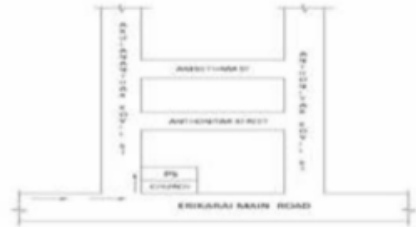

Google Map View

Polling Station Building Front View

Polling Station Front View

Cad View

Key MAP View

Minimum Basic Facility (Near ✓)	Water	Ramp	Flagpoles	Toilet	Handicapped
	✓	✓	✓	✓	✓

1	WRC1225531	பெயர் : ஜோனாதன் ஜார்ஜ் தந்தை பெயர் : ஜார்ஜ் ராஜமித்திரன் வீட்டு எண் : 2 வயது : 29 பாலினம் : ஆண்	Photo is available	2	LXH1322742	பெயர் : கிதா கணவர் பெயர் : எழில்மாறன் வீட்டு எண் : 12 வயது : 45 பாலினம் : பெண்	Photo is available	3	NMJ1088467	பெயர் : பாத்திமா கணவர் பெயர் : முகமது ஜக்கரியா வீட்டு எண் : 15/3,ஜாஃபா-ஸ் எழிலகம் வயது : 63 பாலினம் : பெண்	Photo is available
4	NMJ1088533	பெயர் : சல்மான் குரைசி தந்தை பெயர் : முகமது ஜக்கரியா வீட்டு எண் : 15/3, ஜாஃபா-ஸ் எழிலகம் வயது : 31 பாலினம் : ஆண்	Photo is available	5	WRC0930651	பெயர் : மோனிகா பாரதி தந்தை பெயர் : பாரதி ராஜா வீட்டு எண் : 24-A வயது : 32 பாலினம் : பெண்	Photo is available	6	WRC0930461	பெயர் : ஸ்டெபி பாரதி தந்தை பெயர் : பாரதி ராஜா வீட்டு எண் : 24-A வயது : 30 பாலினம் : பெண்	Photo is available
7	KFS1756063	பெயர் : மாரியம்மாள் கணவர் பெயர் : அப்பாதுரை வீட்டு எண் : 53/59 வயது : 64 பாலினம் : பெண்	Photo is available	8	WRC0991661	பெயர் : ஈஸ்வரன் தந்தை பெயர் : தங்கராஜ் வீட்டு எண் : 71 வயது : 55 பாலினம் : ஆண்	Photo is available	9	WRC0131516	பெயர் : சுந்தர்ராஜன் தந்தை பெயர் : பழனி வீட்டு எண் : 77 வயது : 61 பாலினம் : ஆண்	Photo is available
10	WRC1895614	பெயர் : பூபேஷ் தந்தை பெயர் : ஜெயபால் வீட்டு எண் : 85 வயது : 25 பாலினம் : ஆண்	Photo is available	11	WRC0380709	பெயர் : சமன் தந்தை பெயர் : ரவி வீட்டு எண் : 85-3 வயது : 34 பாலினம் : ஆண்	Photo is available	12	WRC0529263	பெயர் : கயல்விழி கணவர் பெயர் : ராஜேஷ் வீட்டு எண் : 88 வயது : 40 பாலினம் : பெண்	Photo is available
13	WRC1069533	பெயர் : ஆரோக்ய செல்வி கணவர் பெயர் : இருதயராஜ் வீட்டு எண் : 92 வயது : 61 பாலினம் : பெண்	Photo is available	14	WRC1069616	பெயர் : பிரபு குமார் தந்தை பெயர் : பன்னீர் செல்வம் வீட்டு எண் : 92 வயது : 50 பாலினம் : ஆண்	Photo is available	15	WRC1069582	பெயர் : ஆரோக்ய ஜான்சி ராணி கணவர் பெயர் : பிரபு குமார் வீட்டு எண் : 92 வயது : 46 பாலினம் : பெண்	Photo is available
16	WRC2018372	பெயர் : சக்தி கார்த்திக் தந்தை பெயர் : சரவணன் வீட்டு எண் : 146/147 வயது : 22 பாலினம் : ஆண்	Photo is available	17	WRC2018216	பெயர் : ரூத் மேரி தாயின் பெயர் : பிரான்சினா சுகந்தி வீட்டு எண் : 160 வயது : 23 பாலினம் : பெண்	Photo is available	18	WRC1178797	பெயர் : ரவிச்சந்திரன் தந்தை பெயர் : அசோக் ராஜ் வீட்டு எண் : 171 வயது : 28 பாலினம் : ஆண்	Photo is available
19	KFS1388768	பெயர் : கவியரசு தந்தை பெயர் : அழகப்பா வீட்டு எண் : 182 வயது : 60 பாலினம் : ஆண்	Photo is available	20	KFS1242254	பெயர் : தனம் கணவர் பெயர் : கவியரசு வீட்டு எண் : 182 வயது : 56 பாலினம் : பெண்	Photo is available	21	KFS3477551	பெயர் : மாதவன் தந்தை பெயர் : பரமசிவம் வீட்டு எண் : 183 வயது : 41 பாலினம் : ஆண்	Photo is available
22	KFS3484540	பெயர் : மாரியம்மாள் கணவர் பெயர் : ஞானமுத்து வீட்டு எண் : 184 வயது : 76 பாலினம் : பெண்	Photo is available	23	KFS3493038	பெயர் : ஜெயலெட்சுமி கணவர் பெயர் : ஜெய்கணேஷ் வீட்டு எண் : 184 வயது : 41 பாலினம் : பெண்	Photo is available	24	KFS3492410	பெயர் : சின்னசாமி தந்தை பெயர் : கருப்பன் வீட்டு எண் : 189 வயது : 66 பாலினம் : ஆண்	Photo is available
25	KFS3490125	பெயர் : வேம்பு கணவர் பெயர் : சின்னசாமி வீட்டு எண் : 189 வயது : 53 பாலினம் : பெண்	Photo is available	26	WRC1650357	பெயர் : சண்முகம் தந்தை பெயர் : தங்கவேல் வீட்டு எண் : 190 வயது : 59 பாலினம் : ஆண்	Photo is available	27	KFS3484805	பெயர் : கணேசமூர்த்தி தந்தை பெயர் : ஞானமுத்து வீட்டு எண் : 191 வயது : 58 பாலினம் : ஆண்	Photo is available
28	KFS3484631	பெயர் : மஞ்சளா கணவர் பெயர் : கணேசமூர்த்தி வீட்டு எண் : 191 வயது : 51 பாலினம் : பெண்	Photo is available	29	WRC1650365	பெயர் : பாலு தந்தை பெயர் : அருணாச்சலம் வீட்டு எண் : 193 வயது : 59 பாலினம் : ஆண்	Photo is available	30	WRC1650373	பெயர் : சுமதி கணவர் பெயர் : பாலு வீட்டு எண் : 193 வயது : 53 பாலினம் : பெண்	Photo is available