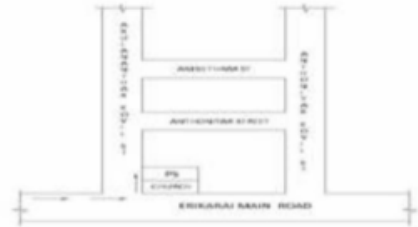

**Google Map View**

**Polling Station Building Front View**

**Polling Station Front View**

**Cad View**

**Key MAP View**

Minimum Basic Facility (Near ✓)	Water	Ramp	FlagPoints	Toilet	Handicap
	✓	✓	✓	✓	✓

1 பெயர் : பாலசுப்ரமணியன் தந்தை பெயர் : சோமு வீட்டு எண் : 1 வயது : 61 பாலினம் : ஆண்	KFS3481215 Photo is available	2 பெயர் : நிரமலா கணவர் பெயர் : பாலசுப்ரமணியன் வீட்டு எண் : 1 வயது : 53 பாலினம் : பெண்	KFS5527056 Photo is available	3 பெயர் : நயீலா பீ கணவர் பெயர் : முகமது இஸ்மாயில் வீட்டு எண் : 1 வயது : 51 பாலினம் : பெண்	KFS3485935 Photo is available
4 பெயர் : சக்திவேல் தந்தை பெயர் : துரைராஜ் வீட்டு எண் : 1 வயது : 49 பாலினம் : ஆண்	WRC1070143 Photo is available	5 பெயர் : ரூபன் டேவிட் தந்தை பெயர் : ஜான்சன் மனோகர் வீட்டு எண் : 1 வயது : 32 பாலினம் : ஆண்	WRC1069954 Photo is available	6 பெயர் : கரிஷ்மா சுல்தானா கணவர் பெயர் : நிஜாமுத்தீன் வீட்டு எண் : 1 வயது : 31 பாலினம் : பெண்	WRC1070150 Photo is available
7 பெயர் : பீ லேகா தந்தை பெயர் : கண்ணன் வீட்டு எண் : 1 ஏ வயது : 23 பாலினம் : பெண்	WRC1977933 Photo is available	8 பெயர் : சிவகுமார் தந்தை பெயர் : அண்ணாச்சாமி வீட்டு எண் : 2 வயது : 64 பாலினம் : ஆண்	KFS3490646 Photo is available	9 பெயர் : கல்பனா கணவர் பெயர் : சிவகுமார் வீட்டு எண் : 2 வயது : 52 பாலினம் : பெண்	KFS3490638 Photo is available
10 பெயர் : ரகுராமன் தந்தை பெயர் : விஜயவர்மன் வீட்டு எண் : 2 வயது : 51 பாலினம் : ஆண்	KFS1735851 Photo is available	11 பெயர் : சு சதா கணவர் பெயர் : ரகுராமன் வீட்டு எண் : 2 வயது : 48 பாலினம் : பெண்	KFS3486081 Photo is available	# 12 பெயர் : ஜெயலெட்சுமி மெ கணவர் பெயர் : ஈஸ்வரன் வீட்டு எண் : ப எண். 13 டி, புதிய எண். 2 வயது : 38 பாலினம் : பெண்	WRC0806141 Photo is available
13 பெயர் : பரிதா பேகம் தந்தை பெயர் : பாபு ஜான் வீட்டு எண் : 2 வயது : 36 பாலினம் : பெண்	WRC1957562 Photo is available	14 பெயர் : சர்வேஸ்வரன் ரகுராமன் தந்தை பெயர் : ரகுராமன் வீட்டு எண் : 2 வயது : 21 பாலினம் : ஆண்	WRC2064848 Photo is available	15 பெயர் : பாத்திமா மேரி கணவர் பெயர் : பாஸ்கர் வீட்டு எண் : 2.1 வயது : 34 பாலினம் : பெண்	WRC1850791 Photo is available
16 பெயர் : சீனிவாசன் தந்தை பெயர் : தியாகராஜன் வீட்டு எண் : 2-2 வயது : 71 பாலினம் : ஆண்	KFS5636584 Photo is available	17 பெயர் : ஜெயசீலன் தந்தை பெயர் : சீனிவாசன் வீட்டு எண் : 2-2 வயது : 40 பாலினம் : ஆண்	KFS5636600 Photo is available	18 பெயர் : பாஸ்கர் இதரர் பெயர் : சீனிவாசன் வீட்டு எண் : 2-2 வயது : 35 பாலினம் : ஆண்	WRC0287011 Photo is available
19 பெயர் : அனிதா கணவர் பெயர் : ஜெயசீலன் வீட்டு எண் : 2-2 வயது : 35 பாலினம் : பெண்	WRC1379247 Photo is available	20 பெயர் : விமலா கணவர் பெயர் : மணிகண்டன் வீட்டு எண் : 3 வயது : 52 பாலினம் : பெண்	WRC1225739 Photo is available	21 பெயர் : சாந்தி கணவர் பெயர் : கோடி வீட்டு எண் : 3 வயது : 48 பாலினம் : பெண்	KFS3490034 Photo is available
22 பெயர் : செந்தில்குமார் தந்தை பெயர் : வெங்கடராமன் வீட்டு எண் : 3 வயது : 44 பாலினம் : ஆண்	WRC0679639 Photo is available	23 பெயர் : சித்ரா கணவர் பெயர் : அசோக் வீட்டு எண் : 3 வயது : 31 பாலினம் : பெண்	WRC1449891 Photo is available	24 பெயர் : அலெக்ஸ் தந்தை பெயர் : அந்தோணிசாமி வீட்டு எண் : 3 வயது : 28 பாலினம் : ஆண்	WRC1316322 Photo is available
25 பெயர் : அந்தோணி தந்தை பெயர் : மைக்கல் வீட்டு எண் : 4 வயது : 40 பாலினம் : ஆண்	KFS3491305 Photo is available	26 பெயர் : செளமியா கணவர் பெயர் : திவ்விய பிரகாஷ் வீட்டு எண் : 4 வயது : 32 பாலினம் : பெண்	WRC1070168 Photo is available	27 பெயர் : பாலமணி கணவர் பெயர் : விஜயவர்மன் வீட்டு எண் : 5 வயது : 71 பாலினம் : பெண்	WRC1650688 Photo is available
28 பெயர் : பிலோமினாள் தந்தை பெயர் : வாசர் வீட்டு எண் : 6 வயது : 71 பாலினம் : பெண்	WRC1650696 Photo is available	29 பெயர் : ரெஜினாமேரி கணவர் பெயர் : மரியநாயகம் வீட்டு எண் : 6 வயது : 65 பாலினம் : பெண்	WRC1650704 Photo is available	30 பெயர் : வில்ஃபிரட் தந்தை பெயர் : மரியநாயகம் வீட்டு எண் : 6 வயது : 37 பாலினம் : ஆண்	WRC0294991 Photo is available