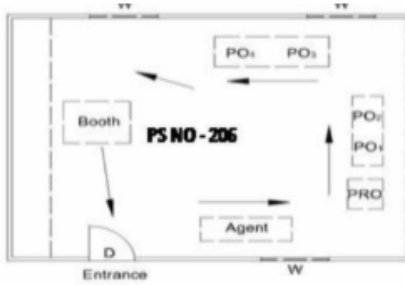

**Google Map View**

**Polling Station Building Front View**

**Polling Station Front View**

**Cad View**

**Key MAP View**

Minimum Basic Facility (Near ✓)	Water	Ramp	FlagPoints	Toilet	Handicap
	✓	✓	✓	✓	✓

1 பெயர் : பாலசுப்ரமணியன் தந்தை பெயர் : சோமு வீட்டு எண் : 1 வயது : 61 பாலினம் : ஆண்	KFS3481215 Photo is available	2 பெயர் : நிரமலா கணவர் பெயர் : பாலசுப்ரமணியன் வீட்டு எண் : 1 வயது : 53 பாலினம் : பெண்	KFS5527056 Photo is available	3 பெயர் : நயீலா பீ கணவர் பெயர் : முகமது இஸ்மாயில் வீட்டு எண் : 1 வயது : 51 பாலினம் : பெண்	KFS3485935 Photo is available
4 பெயர் : சக்திவேல் தந்தை பெயர் : துரைராஜ் வீட்டு எண் : 1 வயது : 49 பாலினம் : ஆண்	WRC1070143 Photo is available	5 பெயர் : ரூபன் டேவிட் தந்தை பெயர் : ஜான்சன் மனோகர் வீட்டு எண் : 1 வயது : 32 பாலினம் : ஆண்	WRC1069954 Photo is available	6 பெயர் : கரிஷ்மா சுல்தானா கணவர் பெயர் : நிஜாமுத்தீன் வீட்டு எண் : 1 வயது : 31 பாலினம் : பெண்	WRC1070150 Photo is available
7 பெயர் : பீ லேகா தந்தை பெயர் : கண்ணன் வீட்டு எண் : 1 ஏ வயது : 23 பாலினம் : பெண்	WRC1977933 Photo is available	8 பெயர் : சிவகுமார் தந்தை பெயர் : அண்ணாச்சாமி வீட்டு எண் : 2 வயது : 64 பாலினம் : ஆண்	KFS3490646 Photo is available	9 பெயர் : கல்பனா கணவர் பெயர் : சிவகுமார் வீட்டு எண் : 2 வயது : 52 பாலினம் : பெண்	KFS3490638 Photo is available
10 பெயர் : ரகுராமன் தந்தை பெயர் : விஜயவர்மன் வீட்டு எண் : 2 வயது : 51 பாலினம் : ஆண்	KFS1735851 Photo is available	11 பெயர் : சு சதா கணவர் பெயர் : ரகுராமன் வீட்டு எண் : 2 வயது : 48 பாலினம் : பெண்	KFS3486081 Photo is available	# 12 பெயர் : ஜெயலெட்சுமி மெ கணவர் பெயர் : ஈஸ்வரன் வீட்டு எண் : ப எண். 13 டி, புதிய எண். 2 வயது : 38 பாலினம் : பெண்	WRC0806141 Photo is available
13 பெயர் : பரிதா பேகம் தந்தை பெயர் : பாபு ஜான் வீட்டு எண் : 2 வயது : 36 பாலினம் : பெண்	WRC1957562 Photo is available	14 பெயர் : சர்வேஸ்வரன் ரகுராமன் தந்தை பெயர் : ரகுராமன் வீட்டு எண் : 2 வயது : 21 பாலினம் : ஆண்	WRC2064848 Photo is available	15 பெயர் : பாத்திமா மேரி கணவர் பெயர் : பாஸ்கர் வீட்டு எண் : 2.1 வயது : 34 பாலினம் : பெண்	WRC1850791 Photo is available
16 பெயர் : சீனிவாசன் தந்தை பெயர் : தியாகராஜன் வீட்டு எண் : 2-2 வயது : 71 பாலினம் : ஆண்	KFS5636584 Photo is available	17 பெயர் : ஜெயசீலன் தந்தை பெயர் : சீனிவாசன் வீட்டு எண் : 2-2 வயது : 40 பாலினம் : ஆண்	KFS5636600 Photo is available	18 பெயர் : பாஸ்கர் இதரர் பெயர் : சீனிவாசன் வீட்டு எண் : 2-2 வயது : 35 பாலினம் : ஆண்	WRC0287011 Photo is available
19 பெயர் : அனிதா கணவர் பெயர் : ஜெயசீலன் வீட்டு எண் : 2-2 வயது : 35 பாலினம் : பெண்	WRC1379247 Photo is available	20 பெயர் : விமலா கணவர் பெயர் : மணிகண்டன் வீட்டு எண் : 3 வயது : 52 பாலினம் : பெண்	WRC1225739 Photo is available	21 பெயர் : சாந்தி கணவர் பெயர் : கோடி வீட்டு எண் : 3 வயது : 48 பாலினம் : பெண்	KFS3490034 Photo is available
22 பெயர் : செந்தில்குமார் தந்தை பெயர் : வெங்கடராமன் வீட்டு எண் : 3 வயது : 44 பாலினம் : ஆண்	WRC0679639 Photo is available	23 பெயர் : சித்ரா கணவர் பெயர் : அசோக் வீட்டு எண் : 3 வயது : 31 பாலினம் : பெண்	WRC1449891 Photo is available	24 பெயர் : அலெக்ஸ் தந்தை பெயர் : அந்தோணிசாமி வீட்டு எண் : 3 வயது : 28 பாலினம் : ஆண்	WRC1316322 Photo is available
25 பெயர் : அந்தோணி தந்தை பெயர் : மைக்கல் வீட்டு எண் : 4 வயது : 40 பாலினம் : ஆண்	KFS3491305 Photo is available	26 பெயர் : செளமியா கணவர் பெயர் : திவ்விய பிரகாஷ் வீட்டு எண் : 4 வயது : 32 பாலினம் : பெண்	WRC1070168 Photo is available	27 பெயர் : பாலமணி கணவர் பெயர் : விஜயவர்மன் வீட்டு எண் : 5 வயது : 71 பாலினம் : பெண்	WRC1650688 Photo is available
28 பெயர் : பிலோமினாள் தந்தை பெயர் : வாசர் வீட்டு எண் : 6 வயது : 71 பாலினம் : பெண்	WRC1650696 Photo is available	29 பெயர் : ரெஜினாமேரி கணவர் பெயர் : மரியநாயகம் வீட்டு எண் : 6 வயது : 65 பாலினம் : பெண்	WRC1650704 Photo is available	30 பெயர் : வில்ஃபிரட் தந்தை பெயர் : மரியநாயகம் வீட்டு எண் : 6 வயது : 37 பாலினம் : ஆண்	WRC0294991 Photo is available