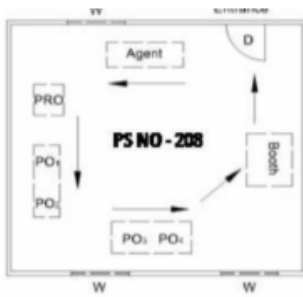

Google Map View

Polling Station Building Front View

Polling Station Front View

Cad View

Key MAP View

Minimum Basic Facility (Near ✓)	Water	Ramp	FlagPoints	Toilet	Handicap
	✓	✓	✓	✓	✓

1 பெயர் : அமுதா கணவர் பெயர் : முருகேசன் வீட்டு எண் : 1 வயது : 50 பாலினம் : பெண் Photo is available	WRC1071091	2 பெயர் : புவனேஸ்வரி கணவர் பெயர் : சிவக்குமார் வீட்டு எண் : 1 வயது : 47 பாலினம் : பெண் Photo is available	WRC0681411	3 பெயர் : அனுராஜ் தந்தை பெயர் : சேனாதி ராஜா வீட்டு எண் : 1 வயது : 31 பாலினம் : ஆண் Photo is available	WRC1070994
4 பெயர் : அகிலாண்டேஸ்வரி தந்தை பெயர் : ரவிச்சந்திரன் வீட்டு எண் : 1 வயது : 27 பாலினம் : பெண் Photo is available	WRC1316454	5 பெயர் : சமதி தந்தை பெயர் : கோ. இராதா கிருஷ்ணன் வீட்டு எண் : 1/146 வயது : 56 பாலினம் : பெண் Photo is available	WRC1796226	6 பெயர் : கலாராணி கணவர் பெயர் : சுந்தரம் வீட்டு எண் : 2 வயது : 61 பாலினம் : பெண் Photo is available	WRC0381897
7 பெயர் : சோழன் தந்தை பெயர் : தமிழ்செல்வன் வீட்டு எண் : 2 வயது : 28 பாலினம் : ஆண் Photo is available	WRC1226323	8 பெயர் : சுந்தரராஜன் தந்தை பெயர் : சின்னப்பகவுண்டர் வீட்டு எண் : 2-EE வயது : 66 பாலினம் : ஆண் Photo is available	HTC8907156	9 பெயர் : ராஜமுத்து கணவர் பெயர் : சுந்தரராஜன் வீட்டு எண் : 2-EE வயது : 63 பாலினம் : பெண் Photo is available	WRC1663566
10 பெயர் : அருண் தந்தை பெயர் : ராமன் வீட்டு எண் : 9 வயது : 49 பாலினம் : ஆண் Photo is available	WRC1796259	11 பெயர் : உமா அருண் கணவர் பெயர் : அருண் வீட்டு எண் : 9 வயது : 44 பாலினம் : பெண் Photo is available	WRC1774199	12 பெயர் : சண்முகநாதன் தந்தை பெயர் : பழனியப்பன் வீட்டு எண் : 13 வயது : 54 பாலினம் : ஆண் Photo is available	WRC1096916
13 பெயர் : கல்யாணி கணவர் பெயர் : சண்முகநாதன் வீட்டு எண் : 13 வயது : 49 பாலினம் : பெண் Photo is available	WRC1096908	14 பெயர் : நிர்மலா தேவி தந்தை பெயர் : சண்முகநாதன் வீட்டு எண் : 13 வயது : 29 பாலினம் : பெண் Photo is available	WRC1096924	15 பெயர் : கரன் தந்தை பெயர் : முருகேசன் வீட்டு எண் : 14 வயது : 21 பாலினம் : ஆண் Photo is available	WRC2016079
16 பெயர் : புவனேஸ்வரி தந்தை பெயர் : மூக்கையன் வீட்டு எண் : 15E வயது : 36 பாலினம் : பெண் Photo is available	WRC0202689	17 பெயர் : ஆர்த்தி தந்தை பெயர் : ரூபன் வீட்டு எண் : 16-0 வயது : 31 பாலினம் : பெண் Photo is available	WRC0837419	18 பெயர் : ராஜவேல் தந்தை பெயர் : பொன்னுவேல் வீட்டு எண் : 30 வயது : 24 பாலினம் : ஆண் Photo is available	WRC1796200
19 பெயர் : பாத்திமா பீ பீ தந்தை பெயர் : முகமது காசிம் வீட்டு எண் : 52 வயது : 31 பாலினம் : பெண் Photo is available	WRC0992255	20 பெயர் : அந்தோனியம்மாள் பிரமிளா பி கணவர் பெயர் : பாஸ்கர் அ வீட்டு எண் : ஏ-27,பிளாக்-1, சர்க்கூட் ஹவுஸ் வயது : 52 பாலினம் : பெண் Photo is available	WRC2003531	21 பெயர் : பிரான்சிஸ் சேவியர் தந்தை பெயர் : பாக்கியசாமி வீட்டு எண் : AA1 வயது : 76 பாலினம் : ஆண் Photo is available	WRC1658541
22 பெயர் : புனிதா தந்தை பெயர் : பிரான்சிஸ் சேவியர் வீட்டு எண் : AA1 வயது : 45 பாலினம் : பெண் Photo is available	HTC0806042	23 பெயர் : ஐடா தந்தை பெயர் : பிரான்சிஸ் சேவியர் வீட்டு எண் : AA1 வயது : 45 பாலினம் : பெண் Photo is available	HTC7109200	24 பெயர் : சாரா தந்தை பெயர் : பிரான்சிஸ் சேவியர் வீட்டு எண் : AA1 வயது : 42 பாலினம் : பெண் Photo is available	HTC1206622
25 பெயர் : இமாகுலேட் தந்தை பெயர் : பிரான்சிஸ் சேவியர் வீட்டு எண் : AA1 வயது : 38 பாலினம் : பெண் Photo is available	HTC8907875	26 பெயர் : பாலசந்திரன் தந்தை பெயர் : ரெத்தினம் வீட்டு எண் : AA-3 வயது : 64 பாலினம் : ஆண் Photo is available	HTC9485434	27 பெயர் : பத்மாவதி கணவர் பெயர் : பாலசந்திரன் வீட்டு எண் : AA-3 வயது : 57 பாலினம் : பெண் Photo is available	HTC9485442
28 பெயர் : ஜெயஹரிஷ் தந்தை பெயர் : பாலசந்திரன் வீட்டு எண் : AA-3 வயது : 29 பாலினம் : ஆண் Photo is available	WRC1182427	29 பெயர் : விஷ்ணு வர்த்தன் தந்தை பெயர் : பாலசந்திரன் வீட்டு எண் : AA-3 வயது : 27 பாலினம் : ஆண் Photo is available	WRC1316421	30 பெயர் : புவனேஸ்வரி தந்தை பெயர் : கதிர்வேல்குப்பன் வீட்டு எண் : பி-6 வயது : 20 பாலினம் : பெண் Photo is available	WRC2080323