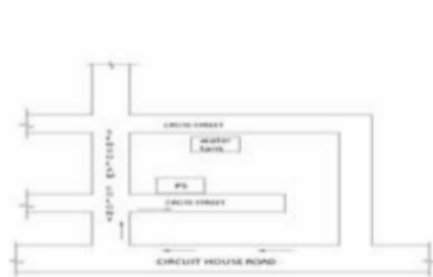

Google Map View

Polling Station Building Front View

Polling Station Front View

Cad View

Key MAP View

Minimum Basic Facility (Near ✓)	Water	Ramp	FlagPoints	Toilet	Handicap
	✓	✓	✓	✓	✓

1 பெயர் : அமுதா கணவர் பெயர் : முருகேசன் வீட்டு எண் : 1 வயது : 50 பாலினம் : பெண் Photo is available	WRC1071091	2 பெயர் : புவனேஸ்வரி கணவர் பெயர் : சிவக்குமார் வீட்டு எண் : 1 வயது : 47 பாலினம் : பெண் Photo is available	WRC0681411	3 பெயர் : அனுராஜ் தந்தை பெயர் : சேனாதி ராஜா வீட்டு எண் : 1 வயது : 31 பாலினம் : ஆண் Photo is available	WRC1070994
4 பெயர் : அகிலாண்டேஸ்வரி தந்தை பெயர் : ரவிச்சந்திரன் வீட்டு எண் : 1 வயது : 27 பாலினம் : பெண் Photo is available	WRC1316454	5 பெயர் : சமதி தந்தை பெயர் : கோ. இராதா கிருஷ்ணன் வீட்டு எண் : 1/146 வயது : 56 பாலினம் : பெண் Photo is available	WRC1796226	6 பெயர் : கலாராணி கணவர் பெயர் : சுந்தரம் வீட்டு எண் : 2 வயது : 61 பாலினம் : பெண் Photo is available	WRC0381897
7 பெயர் : சோழன் தந்தை பெயர் : தமிழ்செல்வன் வீட்டு எண் : 2 வயது : 28 பாலினம் : ஆண் Photo is available	WRC1226323	8 பெயர் : சுந்தரராஜன் தந்தை பெயர் : சின்னப்பகவுண்டர் வீட்டு எண் : 2-EE வயது : 66 பாலினம் : ஆண் Photo is available	HTC8907156	9 பெயர் : ராஜமுத்து கணவர் பெயர் : சுந்தரராஜன் வீட்டு எண் : 2-EE வயது : 63 பாலினம் : பெண் Photo is available	WRC1663566
10 பெயர் : அருண் தந்தை பெயர் : ராமன் வீட்டு எண் : 9 வயது : 49 பாலினம் : ஆண் Photo is available	WRC1796259	11 பெயர் : உமா அருண் கணவர் பெயர் : அருண் வீட்டு எண் : 9 வயது : 44 பாலினம் : பெண் Photo is available	WRC1774199	12 பெயர் : சண்முகநாதன் தந்தை பெயர் : பழனியப்பன் வீட்டு எண் : 13 வயது : 54 பாலினம் : ஆண் Photo is available	WRC1096916
13 பெயர் : கல்யாணி கணவர் பெயர் : சண்முகநாதன் வீட்டு எண் : 13 வயது : 49 பாலினம் : பெண் Photo is available	WRC1096908	14 பெயர் : நிர்மலா தேவி தந்தை பெயர் : சண்முகநாதன் வீட்டு எண் : 13 வயது : 29 பாலினம் : பெண் Photo is available	WRC1096924	15 பெயர் : கரன் தந்தை பெயர் : முருகேசன் வீட்டு எண் : 14 வயது : 21 பாலினம் : ஆண் Photo is available	WRC2016079
16 பெயர் : புவனேஸ்வரி தந்தை பெயர் : மூக்கையன் வீட்டு எண் : 15E வயது : 36 பாலினம் : பெண் Photo is available	WRC0202689	17 பெயர் : ஆர்த்தி தந்தை பெயர் : ரூபன் வீட்டு எண் : 16-0 வயது : 31 பாலினம் : பெண் Photo is available	WRC0837419	18 பெயர் : ராஜவேல் தந்தை பெயர் : பொன்னுவேல் வீட்டு எண் : 30 வயது : 24 பாலினம் : ஆண் Photo is available	WRC1796200
19 பெயர் : பாத்திமா பீ பீ தந்தை பெயர் : முகமது காசிம் வீட்டு எண் : 52 வயது : 31 பாலினம் : பெண் Photo is available	WRC0992255	20 பெயர் : அந்தோனியம்மாள் பிரமிளா பி கணவர் பெயர் : பாஸ்கர் அ வீட்டு எண் : ஏ-27,பிளாக்-1, சர்க்கூட் ஹவுஸ் வயது : 52 பாலினம் : பெண் Photo is available	WRC2003531	21 பெயர் : பிரான்சிஸ் சேவியர் தந்தை பெயர் : பாக்கியசாமி வீட்டு எண் : AA1 வயது : 76 பாலினம் : ஆண் Photo is available	WRC1658541
22 பெயர் : புனிதா தந்தை பெயர் : பிரான்சிஸ் சேவியர் வீட்டு எண் : AA1 வயது : 45 பாலினம் : பெண் Photo is available	HTC0806042	23 பெயர் : ஐடா தந்தை பெயர் : பிரான்சிஸ் சேவியர் வீட்டு எண் : AA1 வயது : 45 பாலினம் : பெண் Photo is available	HTC7109200	24 பெயர் : சாரா தந்தை பெயர் : பிரான்சிஸ் சேவியர் வீட்டு எண் : AA1 வயது : 42 பாலினம் : பெண் Photo is available	HTC1206622
25 பெயர் : இமாகுலேட் தந்தை பெயர் : பிரான்சிஸ் சேவியர் வீட்டு எண் : AA1 வயது : 38 பாலினம் : பெண் Photo is available	HTC8907875	26 பெயர் : பாலசந்திரன் தந்தை பெயர் : ரெத்தினம் வீட்டு எண் : AA-3 வயது : 64 பாலினம் : ஆண் Photo is available	HTC9485434	27 பெயர் : பத்மாவதி கணவர் பெயர் : பாலசந்திரன் வீட்டு எண் : AA-3 வயது : 57 பாலினம் : பெண் Photo is available	HTC9485442
28 பெயர் : ஜெயஹரிஷ் தந்தை பெயர் : பாலசந்திரன் வீட்டு எண் : AA-3 வயது : 29 பாலினம் : ஆண் Photo is available	WRC1182427	29 பெயர் : விஷ்ணு வர்த்தன் தந்தை பெயர் : பாலசந்திரன் வீட்டு எண் : AA-3 வயது : 27 பாலினம் : ஆண் Photo is available	WRC1316421	30 பெயர் : புவனேஸ்வரி தந்தை பெயர் : கதிர்வேல்குப்பன் வீட்டு எண் : பி-6 வயது : 20 பாலினம் : பெண் Photo is available	WRC2080323