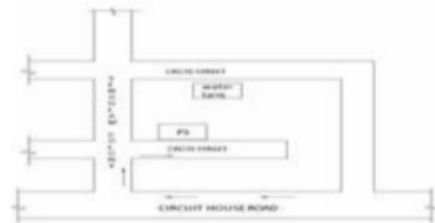

Google Map View

Polling Station Building Front View

Polling Station Front View

Cad View

Key MAP View

Minimum Basic Facility (Near ✓)	Water	Ramp	FlagPoints	Toilet	Handicac
	✓	✓	✓	✓	✓

1 பெயர் : இந்திரா கணவர் பெயர் : லோகநாதன் வீட்டு எண் : 1 வயது : 78 பாலினம் : பெண் Photo is available WRC1674985	2 பெயர் : ஆறுமுகம் தந்தை பெயர் : சிங்காரம் வீட்டு எண் : 1 வயது : 58 பாலினம் : ஆண் Photo is available WRC0562876	3 பெயர் : சுமதி கணவர் பெயர் : ஆறுமுகம் வீட்டு எண் : 1 வயது : 55 பாலினம் : பெண் Photo is available WRC0562843
4 பெயர் : பல்கீஸ் கணவர் பெயர் : ஷாஜஹான் வீட்டு எண் : 1 வயது : 45 பாலினம் : பெண் Photo is available WRC0139295	5 பெயர் : ரமேஷ்குமார் தந்தை பெயர் : ஆறுமுகம் வீட்டு எண் : 1 வயது : 32 பாலினம் : ஆண் Photo is available WRC1183318	6 பெயர் : வெள்ளைசாமி தந்தை பெயர் : ராமசாமி வீட்டு எண் : 2-2 வயது : 75 பாலினம் : ஆண் Photo is available HTC0809962
7 பெயர் : ராஜேஸ்வரி கணவர் பெயர் : வெள்ளைசாமி வீட்டு எண் : 2-2 வயது : 72 பாலினம் : பெண் Photo is available HTC9164666	8 பெயர் : பகவதி கணவர் பெயர் : ராமசாமி வீட்டு எண் : 2-2 வயது : 70 பாலினம் : பெண் Photo is available HTC9487802	9 பெயர் : பாலமுருகன் தந்தை பெயர் : ராமசாமிநாடார் வீட்டு எண் : 2-2 வயது : 50 பாலினம் : ஆண் Photo is available HTC9487786
10 பெயர் : சித்ரம்பிகை கணவர் பெயர் : பாலமுருகன் வீட்டு எண் : 2-2 வயது : 46 பாலினம் : பெண் Photo is available HTC9582537	11 பெயர் : கார்த்திக் தந்தை பெயர் : வெள்ளைசாமி வீட்டு எண் : 2-2 வயது : 43 பாலினம் : ஆண் Photo is available HTC7122575	12 பெயர் : தனலெட்சுமி கணவர் பெயர் : நல்லையன் வீட்டு எண் : 3 வயது : 70 பாலினம் : பெண் Photo is available HTC9487810
13 பெயர் : கண்ணன் தந்தை பெயர் : நல்லையன் வீட்டு எண் : 3 வயது : 50 பாலினம் : ஆண் Photo is available HTC0807388	14 பெயர் : கமலா கணவர் பெயர் : நம்பிஆசாரி வீட்டு எண் : 4 வயது : 76 பாலினம் : பெண் Photo is available HTC7119878	15 பெயர் : சரோஜா கணவர் பெயர் : அன்பழகன் வீட்டு எண் : 4 வயது : 68 பாலினம் : பெண் Photo is available HTC7120223
16 பெயர் : ராஜீ தந்தை பெயர் : நம்பிஆசாரி வீட்டு எண் : 4 வயது : 54 பாலினம் : ஆண் Photo is available WRC1674993	17 பெயர் : சாந்தி கணவர் பெயர் : ராஜீ வீட்டு எண் : 4 வயது : 46 பாலினம் : பெண் Photo is available HTC7119951	18 பெயர் : பீமன் தந்தை பெயர் : துரைசாமி வீட்டு எண் : 6 வயது : 70 பாலினம் : ஆண் Photo is available WRC0139386
19 பெயர் : பாபுலால் தந்தை பெயர் : ராஜாராம் வீட்டு எண் : 7/19 வயது : 70 பாலினம் : ஆண் Photo is available HTC1207547	20 பெயர் : கௌரி கணவர் பெயர் : பாபுலால் வீட்டு எண் : 7/19 வயது : 67 பாலினம் : பெண் Photo is available HTC1207414	21 பெயர் : முத்துப்பட்டன் தந்தை பெயர் : முருகன் வீட்டு எண் : 8B வயது : 28 பாலினம் : ஆண் Photo is available WRC1183417
22 பெயர் : சுப்புலெட்சுமி கணவர் பெயர் : முருகன் வீட்டு எண் : 8B-11 வயது : 51 பாலினம் : பெண் Photo is available HTC7119316	23 பெயர் : தாமரைச் செல்வி தந்தை பெயர் : கலைச்செல்வன் வீட்டு எண் : 10 வயது : 25 பாலினம் : பெண் Photo is available WRC1390954	24 பெயர் : திவ்யா கணவர் பெயர் : திலக் வீட்டு எண் : 10D-2 வயது : 36 பாலினம் : பெண் Photo is available HTC9699554
25 பெயர் : மலர்கொடி தந்தை பெயர் : தண்டையுதம் வீட்டு எண் : 11 வயது : 48 பாலினம் : பெண் Photo is available HTC7119324	26 பெயர் : லதா தந்தை பெயர் : தண்டையுதம் வீட்டு எண் : 11 வயது : 45 பாலினம் : பெண் Photo is available HTC1208545	27 பெயர் : சண்முகம் தந்தை பெயர் : சுப்பையா வீட்டு எண் : 12 வயது : 62 பாலினம் : ஆண் Photo is available HTC7119233
28 பெயர் : லெட்சுமிகுமார் தந்தை பெயர் : மணி வீட்டு எண் : 12-1 வயது : 53 பாலினம் : ஆண் Photo is available HTC7123201	29 பெயர் : ராமச்சந்திரன் தந்தை பெயர் : கோவிந்தசாமி வீட்டு எண் : 13 வயது : 53 பாலினம் : ஆண் Photo is available WRC1287580	30 பெயர் : விஜயலெட்சுமி கணவர் பெயர் : ராமச்சந்திரன் வீட்டு எண் : 13 வயது : 46 பாலினம் : பெண் Photo is available WRC1287598