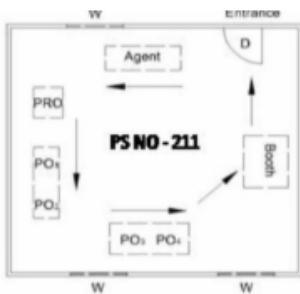

Google Map View

Polling Station Building Front View

Polling Station Front View

Cad View

Key MAP View

Minimum Basic Facility (Near ✓)	Water	Ramp	FlagPoints	Toilet	Handicac
	✓	✓	✓	✓	✓

1 பெயர் : இந்திரா கணவர் பெயர் : லோகநாதன் வீட்டு எண் : 1 வயது : 78 பாலினம் : பெண் Photo is available WRC1674985	2 பெயர் : ஆறுமுகம் தந்தை பெயர் : சிங்காரம் வீட்டு எண் : 1 வயது : 58 பாலினம் : ஆண் Photo is available WRC0562876	3 பெயர் : சுமதி கணவர் பெயர் : ஆறுமுகம் வீட்டு எண் : 1 வயது : 55 பாலினம் : பெண் Photo is available WRC0562843
4 பெயர் : பல்கீஸ் கணவர் பெயர் : ஷாஜஹான் வீட்டு எண் : 1 வயது : 45 பாலினம் : பெண் Photo is available WRC0139295	5 பெயர் : ரமேஷ்குமார் தந்தை பெயர் : ஆறுமுகம் வீட்டு எண் : 1 வயது : 32 பாலினம் : ஆண் Photo is available WRC1183318	6 பெயர் : வெள்ளைசாமி தந்தை பெயர் : ராமசாமி வீட்டு எண் : 2-2 வயது : 75 பாலினம் : ஆண் Photo is available HTC0809962
7 பெயர் : ராஜேஸ்வரி கணவர் பெயர் : வெள்ளைசாமி வீட்டு எண் : 2-2 வயது : 72 பாலினம் : பெண் Photo is available HTC9164666	8 பெயர் : பகவதி கணவர் பெயர் : ராமசாமி வீட்டு எண் : 2-2 வயது : 70 பாலினம் : பெண் Photo is available HTC9487802	9 பெயர் : பாலமுருகன் தந்தை பெயர் : ராமசாமிநாடார் வீட்டு எண் : 2-2 வயது : 50 பாலினம் : ஆண் Photo is available HTC9487786
10 பெயர் : சித்ரம்பிகை கணவர் பெயர் : பாலமுருகன் வீட்டு எண் : 2-2 வயது : 46 பாலினம் : பெண் Photo is available HTC9582537	11 பெயர் : கார்த்திக் தந்தை பெயர் : வெள்ளைசாமி வீட்டு எண் : 2-2 வயது : 43 பாலினம் : ஆண் Photo is available HTC7122575	12 பெயர் : தனலெட்சுமி கணவர் பெயர் : நல்லையன் வீட்டு எண் : 3 வயது : 70 பாலினம் : பெண் Photo is available HTC9487810
13 பெயர் : கண்ணன் தந்தை பெயர் : நல்லையன் வீட்டு எண் : 3 வயது : 50 பாலினம் : ஆண் Photo is available HTC0807388	14 பெயர் : கமலா கணவர் பெயர் : நம்பிஆசாரி வீட்டு எண் : 4 வயது : 76 பாலினம் : பெண் Photo is available HTC7119878	15 பெயர் : சரோஜா கணவர் பெயர் : அன்பழகன் வீட்டு எண் : 4 வயது : 68 பாலினம் : பெண் Photo is available HTC7120223
16 பெயர் : ராஜீ தந்தை பெயர் : நம்பிஆசாரி வீட்டு எண் : 4 வயது : 54 பாலினம் : ஆண் Photo is available WRC1674993	17 பெயர் : சாந்தி கணவர் பெயர் : ராஜீ வீட்டு எண் : 4 வயது : 46 பாலினம் : பெண் Photo is available HTC7119951	18 பெயர் : பீமன் தந்தை பெயர் : துரைசாமி வீட்டு எண் : 6 வயது : 70 பாலினம் : ஆண் Photo is available WRC0139386
19 பெயர் : பாபுலால் தந்தை பெயர் : ராஜாராம் வீட்டு எண் : 7/19 வயது : 70 பாலினம் : ஆண் Photo is available HTC1207547	20 பெயர் : கௌரி கணவர் பெயர் : பாபுலால் வீட்டு எண் : 7/19 வயது : 67 பாலினம் : பெண் Photo is available HTC1207414	21 பெயர் : முத்துப்பட்டன் தந்தை பெயர் : முருகன் வீட்டு எண் : 8B வயது : 28 பாலினம் : ஆண் Photo is available WRC1183417
22 பெயர் : சுப்புலெட்சுமி கணவர் பெயர் : முருகன் வீட்டு எண் : 8B-11 வயது : 51 பாலினம் : பெண் Photo is available HTC7119316	23 பெயர் : தாமரைச் செல்வி தந்தை பெயர் : கலைச்செல்வன் வீட்டு எண் : 10 வயது : 25 பாலினம் : பெண் Photo is available WRC1390954	24 பெயர் : திவ்யா கணவர் பெயர் : திலக் வீட்டு எண் : 10D-2 வயது : 36 பாலினம் : பெண் Photo is available HTC9699554
25 பெயர் : மலர்கொடி தந்தை பெயர் : தண்டையுதம் வீட்டு எண் : 11 வயது : 48 பாலினம் : பெண் Photo is available HTC7119324	26 பெயர் : லதா தந்தை பெயர் : தண்டையுதம் வீட்டு எண் : 11 வயது : 45 பாலினம் : பெண் Photo is available HTC1208545	27 பெயர் : சண்முகம் தந்தை பெயர் : சுப்பையா வீட்டு எண் : 12 வயது : 62 பாலினம் : ஆண் Photo is available HTC7119233
28 பெயர் : லெட்சுமிகுமார் தந்தை பெயர் : மணி வீட்டு எண் : 12-1 வயது : 53 பாலினம் : ஆண் Photo is available HTC7123201	29 பெயர் : ராமச்சந்திரன் தந்தை பெயர் : கோவிந்தசாமி வீட்டு எண் : 13 வயது : 53 பாலினம் : ஆண் Photo is available WRC1287580	30 பெயர் : விஜயலெட்சுமி கணவர் பெயர் : ராமச்சந்திரன் வீட்டு எண் : 13 வயது : 46 பாலினம் : பெண் Photo is available WRC1287598