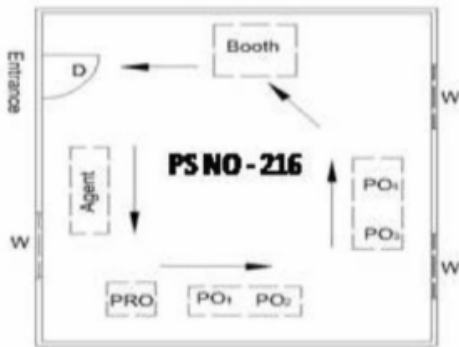

4. வாக்காளர்களின் எண்ணிக்கை

தொடங்கும் வரிசை எண்	முடியும் வரிசை எண்.	நிகர வாக்காளர்களின் எண்ணிக்கை			
		ஆண்	பெண்	மூன்றாம் பாலினம்	மொத்தம்
1	993	485	504	0	989

கையொப்பம்

Nazri Naksha

Google Map View

Polling Station Building Front View

Polling Station Front View

Cad View

Key MAP View