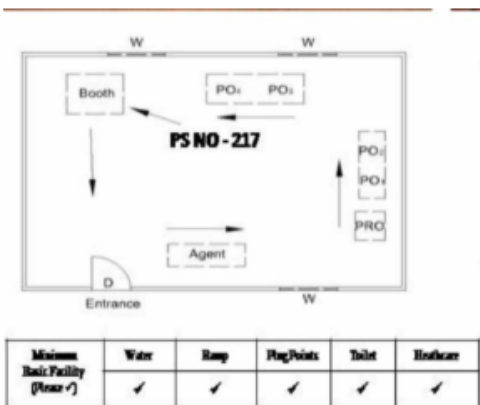

**Google Map View**

**Polling Station Building Front View**

**Polling Station Front View**

**Cad View**

**Key MAP View**

1 பெயர் : ஷெரீன் கணவர் பெயர் : டைட்டஸ் வீட்டு எண் : 1 வயது : 39 பாலினம் : பெண் Photo is available	WRC0935932	2 பெயர் : காயத்ரி தந்தை பெயர் : சுப்ரமணியன் வீட்டு எண் : 3 வயது : 25 பாலினம் : பெண் Photo is available	WRC2014017	3 பெயர் : சைனப்பகனி தந்தை பெயர் : அன்சாரி வீட்டு எண் : 3 வயது : 22 பாலினம் : பெண் Photo is available	WRC2012391
4 பெயர் : பராசக்தி கணவர் பெயர் : மணிகவேல் வீட்டு எண் : 5 வயது : 42 பாலினம் : பெண் Photo is available	WRC0813188	5 பெயர் : முஹம்மது ரஃபி முஹம்மது இப்ராஹிம் தந்தை பெயர் : முஹம்மது இப்ராஹிம் வீட்டு எண் : 5/FF1, கிரசென்ட் பார்க் வயது : 26 பாலினம் : ஆண் Photo is available	WRC1780170	6 பெயர் : இந்துமதி கணவர் பெயர் : ராமதுரை வீட்டு எண் : 6 வயது : 57 பாலினம் : பெண் Photo is available	KFS1742873
7 பெயர் : அந்தோணி சந்திரபிரகாஷ் தந்தை பெயர் : செல்வநாதன் வீட்டு எண் : 9 வயது : 48 பாலினம் : ஆண் Photo is available	WRC0459800	8 பெயர் : யோகேஸ்வரி கணவர் பெயர் : நேசலிங்கம் வீட்டு எண் : 10 வயது : 72 பாலினம் : பெண் Photo is available	WRC1229202	9 பெயர் : கமலா தேவி கணவர் பெயர் : கனகரத்தினம் வீட்டு எண் : 10 வயது : 69 பாலினம் : பெண் Photo is available	WRC1229178
10 பெயர் : பிரதாப் தந்தை பெயர் : கனகரத்தினம் வீட்டு எண் : 10 வயது : 39 பாலினம் : ஆண் Photo is available	WRC1229186	11 பெயர் : பிரசாந்த் தந்தை பெயர் : கனகரத்தினம் வீட்டு எண் : 10 வயது : 37 பாலினம் : ஆண் Photo is available	WRC1229160	12 பெயர் : கிரிசாந்தினி தந்தை பெயர் : கனகரத்தினம் வீட்டு எண் : 10 வயது : 32 பாலினம் : பெண் Photo is available	WRC1229194
13 பெயர் : சண்முகசுந்தரம் தந்தை பெயர் : முத்துராமலிங்கம் வீட்டு எண் : 11 வயது : 78 பாலினம் : ஆண் Photo is available	KFS5651799	14 பெயர் : வனஜா கணவர் பெயர் : சண்முகசுந்தரம் வீட்டு எண் : 11 வயது : 70 பாலினம் : பெண் Photo is available	KFS5651708	15 பெயர் : ராமசந்திரன் தந்தை பெயர் : சண்முகசுந்தரம் வீட்டு எண் : 11/1 வயது : 52 பாலினம் : ஆண் Photo is available	WRC0391136
16 பெயர் : சுதா கணவர் பெயர் : ராமசந்திரன் வீட்டு எண் : 11-1 வயது : 49 பாலினம் : பெண் Photo is available	WRC0391144	# 17 பெயர் : விசாலாட்சி கணவர் பெயர் : ஆதியான் வீட்டு எண் : 56 வயது : 60 பாலினம் : பெண் Photo is available	DVS9289216	18 பெயர் : இராமசுவாமி தந்தை பெயர் : குமாரசுவாமி ரெட்டியார் வீட்டு எண் : 15 வயது : 83 பாலினம் : ஆண் Photo is available	WRC1114651
19 பெயர் : விஜயா கணவர் பெயர் : இராமசுவாமி வீட்டு எண் : 15 வயது : 74 பாலினம் : பெண் Photo is available	WRC1114644	20 பெயர் : சங்கர் தந்தை பெயர் : முத்துசாமி வீட்டு எண் : 15 வயது : 59 பாலினம் : ஆண் Photo is available	WRC1857762	21 பெயர் : விஜி ஈஸ்வரி கணவர் பெயர் : சங்கர் வீட்டு எண் : 15 வயது : 49 பாலினம் : பெண் Photo is available	WRC1858729
22 பெயர் : மணிகண்ட குமார் தந்தை பெயர் : இராமசுவாமி வீட்டு எண் : 15 வயது : 44 பாலினம் : ஆண் Photo is available	WRC1184928	23 பெயர் : நர்மதா கணவர் பெயர் : மணிகண்டகுமார் வீட்டு எண் : 15 வயது : 37 பாலினம் : பெண் Photo is available	WRC1228931	24 பெயர் : அபிஷேக் தந்தை பெயர் : சங்கர் வீட்டு எண் : 15 வயது : 24 பாலினம் : ஆண் Photo is available	WRC1857523
25 பெயர் : ருபன்ஆல்பர்ட் தந்தை பெயர் : ப்ரெடரிக்க்சுத்யராஜ் வீட்டு எண் : 16 வயது : 58 பாலினம் : ஆண் Photo is available	KFS4550786	26 பெயர் : சஷித்ரூபன் கணவர் பெயர் : ருபன்ஆல்பர்ட் வீட்டு எண் : 16 வயது : 53 பாலினம் : பெண் Photo is available	KFS4550463	27 பெயர் : சாரோண் பூர்ணிமா தந்தை பெயர் : ருபன் வீட்டு எண் : 16 வயது : 31 பாலினம் : பெண் Photo is available	WRC1892371
28 பெயர் : ஷெல்டன் ஆபிரஹாம் ருபன் தந்தை பெயர் : ருபன் ஆல்பிரட் வீட்டு எண் : 19 வயது : 28 பாலினம் : ஆண் Photo is available	WRC1892298	29 பெயர் : ஸ்ரீராமன் தந்தை பெயர் : பன்னீர் செல்வம் வீட்டு எண் : 21 வயது : 27 பாலினம் : ஆண் Photo is available	WRC1797570	30 பெயர் : கனகராஜ் தந்தை பெயர் : மாணிக்கம் வீட்டு எண் : 22 வயது : 64 பாலினம் : ஆண் Photo is available	KFS3404555