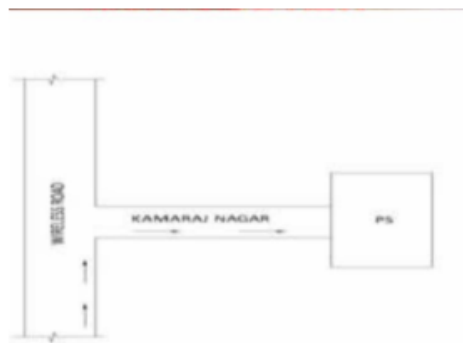

**Google Map View**

**Polling Station Building Front View**

**Polling Station Front View**

**Cad View**

**Key MAP View**

1 பெயர் : ஷெரீன் கணவர் பெயர் : டைட்டஸ் வீட்டு எண் : 1 வயது : 39 பாலினம் : பெண் Photo is available	WRC0935932	2 பெயர் : காயத்ரி தந்தை பெயர் : சுப்ரமணியன் வீட்டு எண் : 3 வயது : 25 பாலினம் : பெண் Photo is available	WRC2014017	3 பெயர் : சைனப்பகனி தந்தை பெயர் : அன்சாரி வீட்டு எண் : 3 வயது : 22 பாலினம் : பெண் Photo is available	WRC2012391
4 பெயர் : பராசக்தி கணவர் பெயர் : மணிகவேல் வீட்டு எண் : 5 வயது : 42 பாலினம் : பெண் Photo is available	WRC0813188	5 பெயர் : முஹம்மது ரஃபி முஹம்மது இப்ராஹிம் தந்தை பெயர் : முஹம்மது இப்ராஹிம் வீட்டு எண் : 5/FF1, கிரசென்ட் பார்க் வயது : 26 பாலினம் : ஆண் Photo is available	WRC1780170	6 பெயர் : இந்துமதி கணவர் பெயர் : ராமதுரை வீட்டு எண் : 6 வயது : 57 பாலினம் : பெண் Photo is available	KFS1742873
7 பெயர் : அந்தோணி சந்திரபிரகாஷ் தந்தை பெயர் : செல்வநாதன் வீட்டு எண் : 9 வயது : 48 பாலினம் : ஆண் Photo is available	WRC0459800	8 பெயர் : யோகேஸ்வரி கணவர் பெயர் : நேசலிங்கம் வீட்டு எண் : 10 வயது : 72 பாலினம் : பெண் Photo is available	WRC1229202	9 பெயர் : கமலா தேவி கணவர் பெயர் : கனகரத்தினம் வீட்டு எண் : 10 வயது : 69 பாலினம் : பெண் Photo is available	WRC1229178
10 பெயர் : பிரதாப் தந்தை பெயர் : கனகரத்தினம் வீட்டு எண் : 10 வயது : 39 பாலினம் : ஆண் Photo is available	WRC1229186	11 பெயர் : பிரசாந்த் தந்தை பெயர் : கனகரத்தினம் வீட்டு எண் : 10 வயது : 37 பாலினம் : ஆண் Photo is available	WRC1229160	12 பெயர் : கிரிசாந்தினி தந்தை பெயர் : கனகரத்தினம் வீட்டு எண் : 10 வயது : 32 பாலினம் : பெண் Photo is available	WRC1229194
13 பெயர் : சண்முகசுந்தரம் தந்தை பெயர் : முத்துராமலிங்கம் வீட்டு எண் : 11 வயது : 78 பாலினம் : ஆண் Photo is available	KFS5651799	14 பெயர் : வனஜா கணவர் பெயர் : சண்முகசுந்தரம் வீட்டு எண் : 11 வயது : 70 பாலினம் : பெண் Photo is available	KFS5651708	15 பெயர் : ராமசந்திரன் தந்தை பெயர் : சண்முகசுந்தரம் வீட்டு எண் : 11/1 வயது : 52 பாலினம் : ஆண் Photo is available	WRC0391136
16 பெயர் : சுதா கணவர் பெயர் : ராமசந்திரன் வீட்டு எண் : 11-1 வயது : 49 பாலினம் : பெண் Photo is available	WRC0391144	# 17 பெயர் : விசாலாட்சி கணவர் பெயர் : ஆதியான் வீட்டு எண் : 56 வயது : 60 பாலினம் : பெண் Photo is available	DVS9289216	18 பெயர் : இராமசுவாமி தந்தை பெயர் : குமாரசுவாமி ரெட்டியார் வீட்டு எண் : 15 வயது : 83 பாலினம் : ஆண் Photo is available	WRC1114651
19 பெயர் : விஜயா கணவர் பெயர் : இராமசுவாமி வீட்டு எண் : 15 வயது : 74 பாலினம் : பெண் Photo is available	WRC1114644	20 பெயர் : சங்கர் தந்தை பெயர் : முத்துசாமி வீட்டு எண் : 15 வயது : 59 பாலினம் : ஆண் Photo is available	WRC1857762	21 பெயர் : விஜி ஈஸ்வரி கணவர் பெயர் : சங்கர் வீட்டு எண் : 15 வயது : 49 பாலினம் : பெண் Photo is available	WRC1858729
22 பெயர் : மணிகண்ட குமார் தந்தை பெயர் : இராமசுவாமி வீட்டு எண் : 15 வயது : 44 பாலினம் : ஆண் Photo is available	WRC1184928	23 பெயர் : நர்மதா கணவர் பெயர் : மணிகண்டகுமார் வீட்டு எண் : 15 வயது : 37 பாலினம் : பெண் Photo is available	WRC1228931	24 பெயர் : அபிஷேக் தந்தை பெயர் : சங்கர் வீட்டு எண் : 15 வயது : 24 பாலினம் : ஆண் Photo is available	WRC1857523
25 பெயர் : ருபன்ஆல்பர்ட் தந்தை பெயர் : ப்ரெடரிக்க்சுத்யராஜ் வீட்டு எண் : 16 வயது : 58 பாலினம் : ஆண் Photo is available	KFS4550786	26 பெயர் : சஷித்ரூபன் கணவர் பெயர் : ருபன்ஆல்பர்ட் வீட்டு எண் : 16 வயது : 53 பாலினம் : பெண் Photo is available	KFS4550463	27 பெயர் : சாரோண் பூர்ணிமா தந்தை பெயர் : ருபன் வீட்டு எண் : 16 வயது : 31 பாலினம் : பெண் Photo is available	WRC1892371
28 பெயர் : ஷெல்டன் ஆபிரஹாம் ருபன் தந்தை பெயர் : ருபன் ஆல்பிரட் வீட்டு எண் : 19 வயது : 28 பாலினம் : ஆண் Photo is available	WRC1892298	29 பெயர் : ஸ்ரீராமன் தந்தை பெயர் : பன்னீர் செல்வம் வீட்டு எண் : 21 வயது : 27 பாலினம் : ஆண் Photo is available	WRC1797570	30 பெயர் : கனகராஜ் தந்தை பெயர் : மாணிக்கம் வீட்டு எண் : 22 வயது : 64 பாலினம் : ஆண் Photo is available	KFS3404555