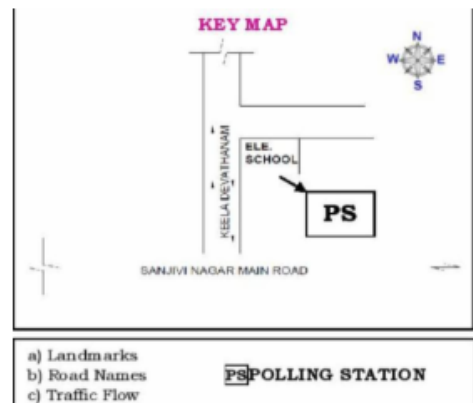

Cad View

Key MAP View