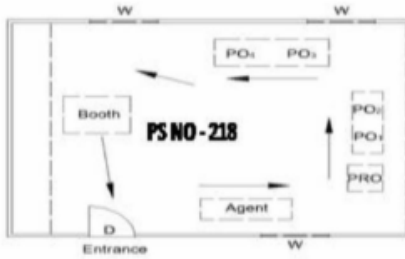

**Polling Station Building Front View**

**Polling Station Front View**

**Cad View**

**Key MAP View**

Minimum Basic Facility (Please ✓)	Water	Ramp	FlagPoints	Toilet	Handicapped
	✓	✓	✓	✓	✓

1 பெயர் : ராஜமகேஷ்வரன் தந்தை பெயர்: அரவிந்தன் வீட்டு எண் : 1 வயது : 28 பாலினம் : ஆண்	WRC1185172 Photo is available	2 பெயர் : ஐஸ்வர்யா தந்தை பெயர்: அரவிந்தன் வீட்டு எண் : 1 வயது : 24 பாலினம் : பெண்	WRC1771492 Photo is available	3 பெயர் : பத்மினி கணவர் பெயர்: ஜெயபாலன் வீட்டு எண் : 2 வயது : 65 பாலினம் : பெண்	KFS5382064 Photo is available
4 பெயர் : ரெத்தினம் கணவர் பெயர்: லெனின் வீட்டு எண் : 3 வயது : 68 பாலினம் : பெண்	WRC0301325 Photo is available	5 பெயர் : அரவிந்தன் தந்தை பெயர்: ராஜராஜன் வீட்டு எண் : 3 வயது : 56 பாலினம் : ஆண்	KFS5382080 Photo is available	6 பெயர் : சிவகாமசுந்தரி தந்தை பெயர்: லெனின் வீட்டு எண் : 3 வயது : 51 பாலினம் : பெண்	WRC0301333 Photo is available
7 பெயர் : சந்திரசேகர் தந்தை பெயர்: லெனின் வீட்டு எண் : 3 வயது : 50 பாலினம் : ஆண்	WRC0301341 Photo is available	8 பெயர் : மகேஸ்வரன் தந்தை பெயர்: லெனின் வீட்டு எண் : 3 வயது : 48 பாலினம் : ஆண்	WRC0301358 Photo is available	9 பெயர் : சுகந்தி கணவர் பெயர்: அரவிந்தன் வீட்டு எண் : 3 வயது : 42 பாலினம் : பெண்	KFS3416179 Photo is available
10 பெயர் : கோகிலா கணவர் பெயர்: சண்முகம் வீட்டு எண் : 3 வயது : 34 பாலினம் : பெண்	WRC1913409 Photo is available	11 பெயர் : கணேஷ்குமார் தந்தை பெயர்: சிவகாமசுந்தரி வீட்டு எண் : 3 வயது : 28 பாலினம் : ஆண்	WRC1288521 Photo is available	12 பெயர் : வரதராஜன் தந்தை பெயர்: பொன்னுசாமி வீட்டு எண் : 7ஏ வயது : 83 பாலினம் : ஆண்	NCC0975417 Photo is available
13 பெயர் : கோவிந்தராஜன் தந்தை பெயர்: வரதராஜன் வீட்டு எண் : 7ஏ வயது : 53 பாலினம் : ஆண்	NCC0975458 Photo is available	14 பெயர் : கெஜலெட்சுமி கணவர் பெயர்: கோவிந்தராஜன் வீட்டு எண் : 7ஏ வயது : 47 பாலினம் : பெண்	NCC0975490 Photo is available	15 பெயர் : அங்கயர்கன் வினாயக செல்வி கணவர் பெயர்: ஆனந்த் வீட்டு எண் : 15 வயது : 49 பாலினம் : பெண்	WRC0207951 Photo is available
16 பெயர் : மிதுன் ச தந்தை பெயர்: சுப்பிரமணி வீட்டு எண் : 35 வயது : 20 பாலினம் : ஆண்	WRC2130540 Photo is available	17 பெயர் : முகமதுஜங்கிஸ்கான் தந்தை பெயர்: முகமதுஇக்பால் வீட்டு எண் : 45 வயது : 45 பாலினம் : ஆண்	MDJ2143188 Photo is available	18 பெயர் : செய்யத் அலி பாத்திமா கணவர் பெயர்: முகம்மது ஜங்கிஸ்கான் வீட்டு எண் : 45 வயது : 37 பாலினம் : பெண்	STG0094805 Photo is available
19 பெயர் : ரகமத்துல்லா தந்தை பெயர்: காதர் உசேன் வீட்டு எண் : 62 வயது : 53 பாலினம் : ஆண்	WRC0715078 Photo is available	20 பெயர் : ஷமிம் பேகம் கணவர் பெயர்: ரகமத்துல்லா வீட்டு எண் : 62 வயது : 50 பாலினம் : பெண்	WRC0715060 Photo is available	21 பெயர் : அபுல ஃபர்வேஸ் தந்தை பெயர்: ரகமத்துல்லா வீட்டு எண் : 62 வயது : 24 பாலினம் : ஆண்	WRC1883628 Photo is available
22 பெயர் : அப்ஷானா ர தந்தை பெயர்: ரகமத்துல்லா கா வீட்டு எண் : 62 வயது : 20 பாலினம் : பெண்	WRC2206811 Photo is available	23 பெயர் : பத்மபிரியா பா கணவர் பெயர்: இளையராஜா வீட்டு எண் : 75 வயது : 47 பாலினம் : பெண்	RIV3519014 Photo is available	24 பெயர் : இளையராஜா கா தந்தை பெயர்: காசிவிங்கம் வீட்டு எண் : 75 வயது : 46 பாலினம் : ஆண்	RIV3511607 Photo is available
# 25 பெயர் : பூமிகா சே இ தந்தை பெயர்: சேலம் இளையராஜா வீட்டு எண் : 75 வயது : 21 பாலினம் : பெண்	RIV3417680 Photo is available	26 பெயர் : தீபலெட்சுமி பாலசுப்பிரமணியன் தந்தை பெயர்: பாலசுப்பிரமணியன் வீட்டு எண் : 82, சிங்காரவேலன் இல்லம் வயது : 21 பாலினம் : பெண்	WRC2138394 Photo is available	27 பெயர் : சுப்பிரமணியன் தந்தை பெயர்: சிவலிங்கம் வீட்டு எண் : 133 வயது : 38 பாலினம் : ஆண்	WJP0648477 Photo is available
28 பெயர் : தன்வீர் சித்திக் தந்தை பெயர்: பவரீம் அகமது வீட்டு எண் : 138ஏ வயது : 52 பாலினம் : ஆண்	WRC0381053 Photo is available	29 பெயர் : க மணிகண்டவேலன் தந்தை பெயர்: க . வே.கண்ணன் வீட்டு எண் : 201 வயது : 19 பாலினம் : ஆண்	WRC2198471 Photo is available	30 பெயர் : ஜெயபாலன் தந்தை பெயர்: முருகையன் வீட்டு எண் : na வயது : 74 பாலினம் : ஆண்	WRC1262997 Photo is available