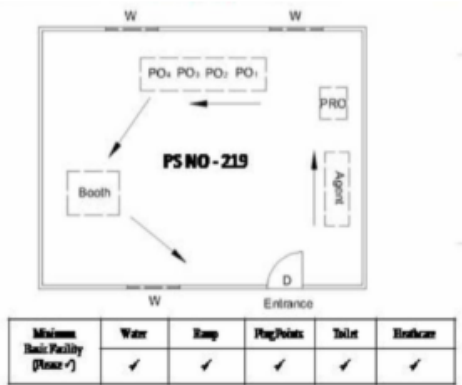

Google Map View

Polling Station Building Front View

Polling Station Front View

Cad View

Key MAP View

1 பெயர் : விஜயகுமார் தந்தை பெயர்: துரைராஜ் வீட்டு எண் : 1 வயது : 49 பாலினம் : ஆண்	WRC0534198 Photo is available	#2 2 பெயர் : மணிகண்டன் சே தந்தை பெயர்: சேகர் வீட்டு எண் : 1 வயது : 36 பாலினம் : ஆண்	WRC1185230 Photo is available	3 பெயர் : அபிராமசந்திரி தந்தை பெயர்: சுந்தரமூர்த்தி வீட்டு எண் : 1 வயது : 35 பாலினம் : பெண்	WRC0388272 Photo is available
4 பெயர் : பிரவேன் குமார் தந்தை பெயர்: இளந்தமிழ் கலையரசன் வீட்டு எண் : 3ஏ வயது : 31 பாலினம் : ஆண்	WRC1943117 Photo is available	5 பெயர் : பஷீர்அகமது தந்தை பெயர்: கரீம் வீட்டு எண் : 5 வயது : 78 பாலினம் : ஆண்	WRC1707256 Photo is available	6 பெயர் : ஷமீம் கணவர் பெயர்: பஷீர்அகமது வீட்டு எண் : 5 வயது : 73 பாலினம் : பெண்	WRC1707264 Photo is available
7 பெயர் : முகம்மத் ரபி தந்தை பெயர்: முகம்மது அலி வீட்டு எண் : 5 வயது : 55 பாலினம் : ஆண்	WRC0459453 Photo is available	8 பெயர் : ஆயிஷாபானு கணவர் பெயர்: முகமதுரபி வீட்டு எண் : 5 வயது : 51 பாலினம் : பெண்	WRC1707272 Photo is available	9 பெயர் : ஷானவாஸ் அஹமத் தந்தை பெயர்: பஷீர் அகமது வீட்டு எண் : 5 வயது : 35 பாலினம் : ஆண்	WRC0459404 Photo is available
10 பெயர் : யுகேஸ் தந்தை பெயர்: தங்கராஜ் வீட்டு எண் : 5/2 வயது : 28 பாலினம் : ஆண்	WRC1798750 Photo is available	11 பெயர் : முகமதுஅனிபா தந்தை பெயர்: இஸ்மாயில் வீட்டு எண் : 5-57 வயது : 40 பாலினம் : ஆண்	KFS3390721 Photo is available	12 பெயர் : நவீன் குமார் தந்தை பெயர்: செல்வம் வீட்டு எண் : 6 வயது : 24 பாலினம் : ஆண்	WRC1917822 Photo is available
13 பெயர் : மணிகண்டன் தந்தை பெயர்: செல்வராஜ் வீட்டு எண் : 7 வயது : 34 பாலினம் : ஆண்	WRC0457374 Photo is available	14 பெயர் : தமிழ்செல்வி கணவர் பெயர்: ரவிசந்திரன் வீட்டு எண் : 7-1 வயது : 53 பாலினம் : பெண்	KFS3371002 Photo is available	15 பெயர் : ஜோஷ்வா தந்தை பெயர்: புகழேந்தி வீட்டு எண் : 7/5 வயது : 27 பாலினம் : ஆண்	WRC2038222 Photo is available
16 பெயர் : ஷம்ஷாத் பேகம் கணவர் பெயர்: சையது கௌஸ் வீட்டு எண் : 8 வயது : 59 பாலினம் : பெண்	WRC1999192 Photo is available	17 பெயர் : ஜீனாத் பேகம் கணவர் பெயர்: முஹம்மது இப்ராஹிம் வீட்டு எண் : 8 வயது : 39 பாலினம் : பெண்	WRC1074889 Photo is available	18 பெயர் : பாத்திமா கணவர் பெயர்: அப்துல் முத்தலீப் வீட்டு எண் : 8 வயது : 38 பாலினம் : பெண்	WRC1074913 Photo is available
19 பெயர் : முகம்மது இப்ராஹிம் தந்தை பெயர்: முகம்மது காசிம் வீட்டு எண் : 8 வயது : 38 பாலினம் : ஆண்	WRC1074822 Photo is available	20 பெயர் : நூர்ஹகான் கணவர் பெயர்: முகமதுகாசிம் வீட்டு எண் : 8-1 வயது : 71 பாலினம் : பெண்	KFS5284880 Photo is available	21 பெயர் : மன்னப்பாஷா தந்தை பெயர்: ஷேக்கமீர் வீட்டு எண் : 8-360 வயது : 66 பாலினம் : ஆண்	WRC1707298 Photo is available
22 பெயர் : ரெமீசா பேகம் கணவர் பெயர்: காஜாமைதீன் வீட்டு எண் : 9 வயது : 42 பாலினம் : பெண்	WRC0228668 Photo is available	23 பெயர் : ரித்திகா தந்தை பெயர்: கோவிந்தராஜன் வீட்டு எண் : 10 வயது : 24 பாலினம் : பெண்	WRC1841675 Photo is available	24 பெயர் : மசாமுதாபீவி கணவர் பெயர்: சையதுமுகமது வீட்டு எண் : 11 வயது : 86 பாலினம் : பெண்	KFS3373073 Photo is available
25 பெயர் : உமர் தந்தை பெயர்: சையது முகமது வீட்டு எண் : 11 வயது : 63 பாலினம் : ஆண்	WRC1074798 Photo is available	26 பெயர் : சபுராபீவி கணவர் பெயர்: உமர் உமர் வீட்டு எண் : 11 வயது : 61 பாலினம் : பெண்	KFS1754449 Photo is available	27 பெயர் : மலர்கொடி கணவர் பெயர்: குணசீலன் வீட்டு எண் : 12 வயது : 64 பாலினம் : பெண்	WRC1707330 Photo is available
28 பெயர் : கனகராஜ் தந்தை பெயர்: குணசீலன் வீட்டு எண் : 12 வயது : 46 பாலினம் : ஆண்	KFS3373248 Photo is available	29 பெயர் : பக்ருதீன் ராஜ்கபூர் தந்தை பெயர்: ராஜ் கபூர் க வீட்டு எண் : 12ஃ வயது : 26 பாலினம் : ஆண்	WRC1454990 Photo is available	30 பெயர் : கவிதா கணவர் பெயர்: சப்ராயன் வீட்டு எண் : 13 வயது : 49 பாலினம் : பெண்	KFS3371556 Photo is available