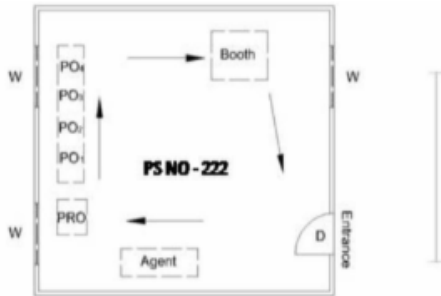

Google Map View

Polling Station Building Front View

Polling Station Front View

Cad View

Key MAP View

Minimum Basic Facility (Score ✓)	Water	Ramp	Plug/Points	Toilet	Breaker
	✓	✓	✓	✓	✓

1

1 பெயர் : முனியாண்டி இதரர் பெயர் : தாமஸ் வீட்டு எண் : 448 வயது : 88 பாலினம் : ஆண்	WRC2065845 Photo is available	2 பெயர் : பழனிசாமி இதரர் பெயர் : தாமஸ் வீட்டு எண் : 448 வயது : 86 பாலினம் : ஆண்	KFS3418639 Photo is available	3 பெயர் : கணேஷ் தந்தை பெயர் : கருப்பன் வீட்டு எண் : 448 வயது : 80 பாலினம் : ஆண்	WRC1230598 Photo is available
4 பெயர் : மருதை இதரர் பெயர் : தாமஸ் வீட்டு எண் : 448 வயது : 76 பாலினம் : ஆண்	KFS3418696 Photo is available	5 பெயர் : ராஜகீதம் தந்தை பெயர் : ரத்தினம் வீட்டு எண் : 448 வயது : 74 பாலினம் : பெண்	WRC1381524 Photo is available	6 பெயர் : செல்லத்தாயி தந்தை பெயர் : வைரமுத்து வீட்டு எண் : 448 வயது : 73 பாலினம் : பெண்	WRC1230648 Photo is available
7 பெயர் : பாண்டி இதரர் பெயர் : தாமஸ் வீட்டு எண் : 448 வயது : 71 பாலினம் : ஆண்	WRC2158228 Photo is available	8 பெயர் : முருகன் இதரர் பெயர் : தாமஸ் வீட்டு எண் : 448 வயது : 70 பாலினம் : ஆண்	WRC2065837 Photo is available	9 பெயர் : சுப்பம்மாள் இதரர் பெயர் : தாமஸ் வீட்டு எண் : 448 வயது : 69 பாலினம் : பெண்	KFS3418845 Photo is available
10 பெயர் : லலிதா இதரர் பெயர் : தாமஸ் வீட்டு எண் : 448 வயது : 68 பாலினம் : பெண்	KFS4560637 Photo is available	11 பெயர் : கலை செல்வி கணவர் பெயர் : ராமலிங்கம் வீட்டு எண் : 448 வயது : 68 பாலினம் : பெண்	WRC1879360 Photo is available	12 பெயர் : தாமஸ் தந்தை பெயர் : பால்ராஜ் வீட்டு எண் : 448 வயது : 67 பாலினம் : ஆண்	KFS3418605 Photo is available
13 பெயர் : வி முப்பிடாதி அம்மாள் இதரர் பெயர் : தாமஸ் வீட்டு எண் : 448 வயது : 67 பாலினம் : பெண்	WRC2080141 Photo is available	14 பெயர் : மாரியப்பன் தந்தை பெயர் : இராமசாமி வீட்டு எண் : 448 வயது : 65 பாலினம் : ஆண்	WRC0148858 Photo is available	15 பெயர் : ஜுகமுனிஷா கணவர் பெயர் : ஷாப் ஜான் ஷாகிப் வீட்டு எண் : 448 வயது : 65 பாலினம் : பெண்	WRC1879444 Photo is available
16 பெயர் : பிரதீப் குமார் தந்தை பெயர் : மணி வீட்டு எண் : 448 வயது : 64 பாலினம் : ஆண்	WRC1877174 Photo is available	17 பெயர் : ஜெயராமன் இதரர் பெயர் : தாமஸ் வீட்டு எண் : 448 வயது : 64 பாலினம் : ஆண்	WRC2065902 Photo is available	18 பெயர் : பரிதாபாணு இதரர் பெயர் : தாமஸ் வீட்டு எண் : 448 வயது : 61 பாலினம் : பெண்	KFS4560629 Photo is available
19 பெயர் : ஜனார்தனன் இதரர் பெயர் : தாமஸ் வீட்டு எண் : 448 வயது : 61 பாலினம் : ஆண்	KFS3418746 Photo is available	20 பெயர் : கமலகண்ணன் தந்தை பெயர் : நடராஜ பிள்ளை வீட்டு எண் : 448 வயது : 61 பாலினம் : ஆண்	WRC1877190 Photo is available	21 பெயர் : கலா கணவர் பெயர் : சிவகுமார் வீட்டு எண் : 448 வயது : 61 பாலினம் : பெண்	WRC1876689 Photo is available
22 பெயர் : ஆறுமுகம் இதரர் பெயர் : தாமஸ் வீட்டு எண் : 448 வயது : 61 பாலினம் : பெண்	WRC2065738 Photo is available	23 பெயர் : சேகர் இதரர் பெயர் : தாமஸ் வீட்டு எண் : 448 வயது : 60 பாலினம் : ஆண்	KFS3420122 Photo is available	24 பெயர் : கணேசன் இதரர் பெயர் : தாமஸ் வீட்டு எண் : 448 வயது : 60 பாலினம் : ஆண்	KFS3420098 Photo is available
25 பெயர் : அன்னமயில் தந்தை பெயர் : முருகன் வீட்டு எண் : 448 வயது : 60 பாலினம் : பெண்	WRC1230408 Photo is available	26 பெயர் : சங்கநாராயணன் இதரர் பெயர் : தாமஸ் வீட்டு எண் : 448 வயது : 59 பாலினம் : ஆண்	KFS3418886 Photo is available	27 பெயர் : வெள்ளைசாமி இதரர் பெயர் : தாமஸ் வீட்டு எண் : 448 வயது : 59 பாலினம் : ஆண்	WRC2162154 Photo is available
28 பெயர் : பரஞ்சோதி கணவர் பெயர் : ஆழ்வார் ராஜ் வீட்டு எண் : 448 வயது : 58 பாலினம் : பெண்	WRC1879410 Photo is available	29 பெயர் : காளியப்பன் தந்தை பெயர் : மாணிக்கம் வீட்டு எண் : 448 வயது : 57 பாலினம் : ஆண்	WRC0814483 Photo is available	30 பெயர் : செல்வம் தந்தை பெயர் : தாமஸ் வீட்டு எண் : 448 வயது : 57 பாலினம் : ஆண்	WRC0814343 Photo is available