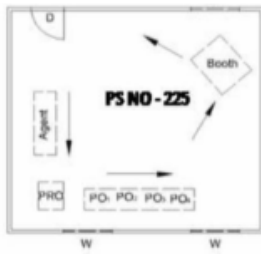

**Google Map View**

**Polling Station Building Front View**

**Polling Station Front View**

**Cad View**

Minimum Basic Facility (Pillar 7)	Water	Ramp	Flag/Notice	Toilet	Handcar
	✓	✓	✓	✓	✓

**Key MAP View**

1

1 பெயர் : ரூபஸ் ராஜரெத்தினம் தந்தை பெயர் : மணிவேலு வீட்டு எண் : 1 வயது : 63 பாலினம் : ஆண் Photo is available	WRC0818070	2 பெயர் : சுமதி கணவர் பெயர் : ரூபஸ் இராஜரெத்தினம் வீட்டு எண் : 1 வயது : 61 பாலினம் : பெண் Photo is available	WRC0818005	3 பெயர் : சுரேஷ் தந்தை பெயர் : ராஜு வீட்டு எண் : 19-20 வயது : 45 பாலினம் : ஆண் Photo is available	WRC1290097
S 4 பெயர் : மணிகண்டன் தந்தை பெயர் : வீரமணி வீட்டு எண் : 20 வயது : 47 பாலினம் : ஆண் Photo is available	WRC0302117	S 5 பெயர் : சுகா கணவர் பெயர் : மணிகண்டன் வீட்டு எண் : 20 வயது : 39 பாலினம் : பெண் Photo is available	WRC0302125	6 பெயர் : கார்த்திகேயன் தந்தை பெயர் : ராமசிருஷ்ணன் வீட்டு எண் : 20-4 வயது : 44 பாலினம் : ஆண் Photo is available	WRC0816959
7 பெயர் : மோகன் ராஜ் தந்தை பெயர் : அண்ணாதுரை வீட்டு எண் : 21-C-A வயது : 37 பாலினம் : ஆண் Photo is available	WRC0229021	8 பெயர் : திலகராஜ் தந்தை பெயர் : அண்ணாதுரை வீட்டு எண் : 21-C-A வயது : 35 பாலினம் : ஆண் Photo is available	WRC0229013	9 பெயர் : கிளாரா எலிசபெத் கணவர் பெயர் : ஜோசப் வீட்டு எண் : 23-2 வயது : 57 பாலினம் : பெண் Photo is available	WRC0998393
10 பெயர் : வைதேகி கணவர் பெயர் : குமார் வீட்டு எண் : 25 வயது : 45 பாலினம் : பெண் Photo is available	WRC0816702	11 பெயர் : மலிக்கா பேகம் கணவர் பெயர் : சிராஜுதீன் வீட்டு எண் : 36 வயது : 60 பாலினம் : பெண் Photo is available	WRC2011450	12 பெயர் : மெய்யப்பன் தந்தை பெயர் : மெய்யப்பன் வீட்டு எண் : 41 வயது : 67 பாலினம் : ஆண் Photo is available	WRC1455211
13 பெயர் : கல்யாணி தந்தை பெயர் : சொக்கலிங்கம் முத்து ராமன் வீட்டு எண் : 41 வயது : 61 பாலினம் : பெண் Photo is available	WRC1457050	14 பெயர் : மகிமை தந்தை பெயர் : ஜெபமாலை வீட்டு எண் : 52 வயது : 55 பாலினம் : ஆண் Photo is available	WRC0816801	15 பெயர் : எலிசபெத் கணவர் பெயர் : மகிமை வீட்டு எண் : 52 வயது : 48 பாலினம் : பெண் Photo is available	WRC0816694
16 பெயர் : கிஷோர் தந்தை பெயர் : பூங்காந்த் வீட்டு எண் : 86/ஏ1 வயது : 20 பாலினம் : ஆண் Photo is available	WRC2146702	17 பெயர் : செரின் ஏ தந்தை பெயர் : ஏசுதாஸ் கு வீட்டு எண் : 114ஏ வயது : 23 பாலினம் : பெண் Photo is available	WRC2214930	18 பெயர் : பகுந்தீன் முபாரக் பாஷா தந்தை பெயர் : முபாரக் பாஷா வீட்டு எண் : 396ஏ-8 வயது : 27 பாலினம் : ஆண் Photo is available	WRC1867423
19 பெயர் : செல்வம் தந்தை பெயர் : வீராசாமி வீட்டு எண் : ௦9 வயது : 58 பாலினம் : ஆண் Photo is available	WRC0818039	20 பெயர் : தனவேல் தந்தை பெயர் : முத்து கருப்பன் வீட்டு எண் : எ33/34 வயது : 22 பாலினம் : ஆண் Photo is available	WRC2012417	21 பெயர் : அருண்மணி கணவர் பெயர் : வெங்கடராம் வீட்டு எண் : CA-2 வயது : 34 பாலினம் : பெண் Photo is available	WRC1079805
22 பெயர் : யுவராஜேஷ் தந்தை பெயர் : தாமோதரன் வீட்டு எண் : ca12 வயது : 51 பாலினம் : ஆண் Photo is available	WRC0997866	23 பெயர் : சாந்தி கணவர் பெயர் : யுவராஜேஷ் வீட்டு எண் : ca12 வயது : 49 பாலினம் : பெண் Photo is available	WRC0998450	24 பெயர் : புனிதவள்ளி கணவர் பெயர் : அண்ணாதுரை வீட்டு எண் : CA-21-22 வயது : 67 பாலினம் : பெண் Photo is available	KFS3377942
25 பெயர் : புவனேஸ்வரி தந்தை பெயர் : அண்ணாதுரை வீட்டு எண் : CA-21-22 வயது : 41 பாலினம் : பெண் Photo is available	KFS3377934	26 பெயர் : மகாலிங்கம் தந்தை பெயர் : ரெங்கசாமி வீட்டு எண் : CA29-30 வயது : 56 பாலினம் : ஆண் Photo is available	WRC0817577	27 பெயர் : பொன்னி கணவர் பெயர் : மாகலிங்கம் வீட்டு எண் : CA29-30 வயது : 41 பாலினம் : பெண் Photo is available	WRC0817569
28 பெயர் : தமிழரசி கணவர் பெயர் : புலவர் வீட்டு எண் : CA 51 வயது : 41 பாலினம் : பெண் Photo is available	WRC0302158	29 பெயர் : புலவர் தந்தை பெயர் : அங்கமுத்து வீட்டு எண் : எ5 ஏ-51 வயது : 50 பாலினம் : ஆண் Photo is available	WRC0302141	30 பெயர் : ஆரியன் புலவர் தந்தை பெயர் : புலவர் வீட்டு எண் : சி ஏ -51 வயது : 21 பாலினம் : ஆண் Photo is available	WRC2052942