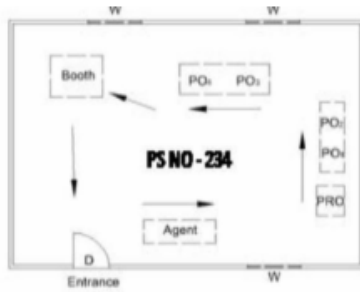

Google Map View

Polling Station Building Front View

Polling Station Front View

Cad View

Key MAP View

Minimum Basic Facility (Prescr)	Water	Ramp	Plug/Points	Toilet	Handicac
	✓	✓	✓	✓	✓

T

1 பெயர் : ராஜபெருமாள் தந்தை பெயர்: நடேசன் வீட்டு எண் : 1 வயது : 61 பாலினம் : ஆண் Photo is available	KFS1388362	2 பெயர் : சங்கர நாராயணன் தந்தை பெயர்: ராஜ்குமார் வீட்டு எண் : 1 வயது : 60 பாலினம் : ஆண் Photo is available	WRC1080159	3 பெயர் : லதா கணவர் பெயர்: சங்கர நாராயணன் வீட்டு எண் : 1 வயது : 52 பாலினம் : பெண் Photo is available	WRC1080142
R2 4 பெயர் : ஆரோக்கியதாஸ் தந்தை பெயர்: பிலவேந்திரன் வீட்டு எண் : 01 வயது : 52 பாலினம் : ஆண் Photo is available	WRC2210631	5 பெயர் : மேரிசெல்வி கணவர் பெயர்: ராஜபெருமாள் வீட்டு எண் : 1 வயது : 51 பாலினம் : பெண் Photo is available	KFS3330693	6 பெயர் : ஷீலா கணவர் பெயர்: முருகவேல் வீட்டு எண் : 1 வயது : 39 பாலினம் : பெண் Photo is available	WRC1234830
7 பெயர் : ஷேக் இப்ராஹிம் தந்தை பெயர்: நாசூர் மீரான் வீட்டு எண் : 1 வயது : 30 பாலினம் : ஆண் Photo is available	WRC1079920	8 பெயர் : அருள் முருகன் தந்தை பெயர்: ராஜபெருமாள் வீட்டு எண் : 1 வயது : 26 பாலினம் : ஆண் Photo is available	WRC1931856	9 பெயர் : காந்திமதி கணவர் பெயர்: தரை வீட்டு எண் : 2-16 வயது : 51 பாலினம் : பெண் Photo is available	YQG0093757
10 பெயர் : ரஜினிகாந்த் தந்தை பெயர்: சம்பத் குமார் வீட்டு எண் : 2-280 வயது : 52 பாலினம் : ஆண் Photo is available	WRC1116003	11 பெயர் : சுகா கணவர் பெயர்: ரஜினிகாந்த் வீட்டு எண் : 2-280 வயது : 45 பாலினம் : பெண் Photo is available	WRC1115997	12 பெயர் : பால்ராஜ் தந்தை பெயர்: பாக்கியம் வீட்டு எண் : 3 வயது : 73 பாலினம் : ஆண் Photo is available	KFS2672087
13 பெயர் : ஜோஸ்பின் மேரி ராணி கணவர் பெயர்: பால்ராஜ் வீட்டு எண் : 3 வயது : 63 பாலினம் : பெண் Photo is available	KFS2672095	14 பெயர் : ராமச்சந்திரன் தந்தை பெயர்: மாதவன் வீட்டு எண் : 3 வயது : 52 பாலினம் : ஆண் Photo is available	WRC1940014	15 பெயர் : கைலாஷ் சிவா ரா உ தந்தை பெயர்: ராமச்சந்திரன் வீட்டு எண் : 3 வயது : 20 பாலினம் : ஆண் Photo is available	WRC2072577
16 பெயர் : அதிபா ஆயிஷா தந்தை பெயர்: முகைதீன் அப்துல் காதர் வீட்டு எண் : 3/1 வயது : 22 பாலினம் : பெண் Photo is available	WRC2004059	17 பெயர் : கௌஷிக் விஷ்வா தந்தை பெயர்: ராமச்சந்திரன் வீட்டு எண் : 3 ஆர் யு கே இல்லம் வயது : 24 பாலினம் : ஆண் Photo is available	WRC1939776	18 பெயர் : ரியாஸ் அகமது தந்தை பெயர்: இப்ராஹிம்ஷா வீட்டு எண் : 4 வயது : 31 பாலினம் : ஆண் Photo is available	WRC1190057
19 பெயர் : பெனடிக்ட் பால்ராஜ் தந்தை பெயர்: சலேத் வீட்டு எண் : 5 வயது : 65 பாலினம் : ஆண் Photo is available	KFS1749084	20 பெயர் : கந்தசாமி தந்தை பெயர்: கோபாலன் வீட்டு எண் : 5 வயது : 55 பாலினம் : ஆண் Photo is available	WRC1981372	21 பெயர் : கவிதா கணவர் பெயர்: கந்தசாமி வீட்டு எண் : 5 வயது : 51 பாலினம் : பெண் Photo is available	WRC1981430
22 பெயர் : கோபிகா தந்தை பெயர்: கந்தசாமி வீட்டு எண் : 5 வயது : 23 பாலினம் : பெண் Photo is available	WRC1980911	23 பெயர் : சஞ்சகா கலின் தந்தை பெயர்: ராஜா இளம்பரிதி வீட்டு எண் : 5 வயது : 23 பாலினம் : பெண் Photo is available	WRC2004711	24 பெயர் : லதா கணவர் பெயர்: சக்திவேல் வீட்டு எண் : 8A வயது : 49 பாலினம் : பெண் Photo is available	WRC1235084
25 பெயர் : மீனாம்பாள் கணவர் பெயர்: சக்திவேல் வீட்டு எண் : 8-A வயது : 75 பாலினம் : பெண் Photo is available	WRC0378323	26 பெயர் : நாப்ஷமா கணவர் பெயர்: ஷாகுல் அஹமத் வீட்டு எண் : 9ஏ வயது : 24 பாலினம் : பெண் Photo is available	WRC1909217	27 பெயர் : ஜோசி ஐசக் தந்தை பெயர்: அமலன் வீட்டு எண் : 10 வயது : 28 பாலினம் : ஆண் Photo is available	WRC1446053
28 பெயர் : ஆப்ரோஜா தந்தை பெயர்: முஹம்மத் முஸ்தஃபா வீட்டு எண் : 11 வயது : 25 பாலினம் : பெண் Photo is available	WRC1908987	29 பெயர் : ஹாணி மார்தல் கணவர் பெயர்: சதீஷ் பாண்டியன் வீட்டு எண் : 11 குலவாப்பட்டி சாலை வயது : 29 பாலினம் : பெண் Photo is available	WRC2075463	30 பெயர் : பரத்குமார் ரவிச்சந்திரன் தந்தை பெயர்: ரவிச்சந்திரன் ச வீட்டு எண் : 11 வீனஸ் நகர் வயது : 23 பாலினம் : ஆண் Photo is available	WRC1889344