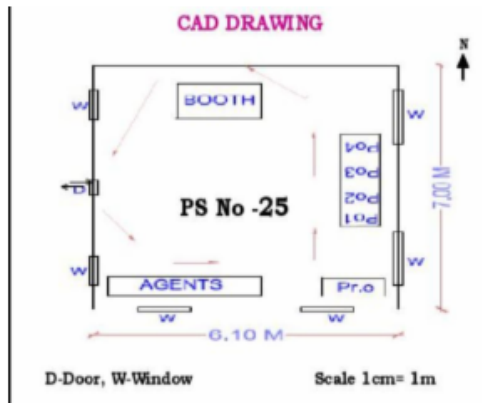

Google Map View

Polling Station Building Front View

Polling Station Front View

Cad View

Key MAP View

1	WRC2009769	பெயர் : ரூபா ஸ்ரீ தந்தை பெயர்: ராஜா வீட்டு எண் : 0 வயது : 22 பாலினம் : பெண்	Photo is available	2	WRC0244400	பெயர் : சரஸ்வதி தந்தை பெயர்: ராஜாங்கம் வீட்டு எண் : 1 வயது : 68 பாலினம் : பெண்	Photo is available	3	WRC1494681	பெயர் : முத்தம்மாள் கணவர் பெயர்: பழனிச்சாமி வீட்டு எண் : 1 வயது : 67 பாலினம் : பெண்	Photo is available
4	WRC0244475	பெயர் : பெரியசாமி தந்தை பெயர்: ஓமான் வீட்டு எண் : 1 வயது : 49 பாலினம் : ஆண்	Photo is available	5	WRC0244467	பெயர் : பாக்கியலெட்சுமி இதரர் பெயர்: வேல்முருகன் வீட்டு எண் : 1 வயது : 46 பாலினம் : பெண்	Photo is available	6	DVG5031877	பெயர் : சுகதிராணி கணவர் பெயர்: மணி வீட்டு எண் : 1 வயது : 46 பாலினம் : பெண்	Photo is available
7	WRC0244418	பெயர் : செங்குட்டுவன் தந்தை பெயர்: ராஜாங்கம் வீட்டு எண் : 1 வயது : 45 பாலினம் : ஆண்	Photo is available	8	HTC6969554	பெயர் : ஹைதர்அலி தந்தை பெயர்: முகமதுமுஸ்தபா வீட்டு எண் : 1 வயது : 45 பாலினம் : ஆண்	Photo is available	9	DVG5031851	பெயர் : மஞ்சளா கணவர் பெயர்: சித்தரவேல் வீட்டு எண் : 1 வயது : 43 பாலினம் : பெண்	Photo is available
10	DVG2192177	பெயர் : விஜயலெட்சுமி தந்தை பெயர்: பழனிச்சாமி வீட்டு எண் : 1 வயது : 40 பாலினம் : பெண்	Photo is available	11	WRC1200963	பெயர் : கவிதா கணவர் பெயர்: பாலு வீட்டு எண் : 1 வயது : 38 பாலினம் : பெண்	Photo is available	12	WRC1879618	பெயர் : விஜயலக்ஷ்மி கணவர் பெயர்: கதிர்வேலு வீட்டு எண் : 3 வயது : 37 பாலினம் : பெண்	Photo is available
13	WRC0486431	பெயர் : கார்த்திக் தந்தை பெயர்: சுப்பிரமணியன் வீட்டு எண் : 1 வயது : 33 பாலினம் : ஆண்	Photo is available	14	WRC1018910	பெயர் : துர்காலெஷ்மி தந்தை பெயர்: முருகன் வீட்டு எண் : 1 வயது : 30 பாலினம் : பெண்	Photo is available	15	WRC1990548	பெயர் : உமாமகேஷ்வரி தந்தை பெயர்: அசோகன் வீட்டு எண் : 1 வயது : 24 பாலினம் : பெண்	Photo is available
16	HTC6967186	பெயர் : மங்களம் கணவர் பெயர்: மாரிமுத்து வீட்டு எண் : 1-1 வயது : 51 பாலினம் : பெண்	Photo is available	17	WRC0490607	பெயர் : சையத் அமான் ரஹ்மான் தந்தை பெயர்: சையது குலாம் கெவுஸ் வீட்டு எண் : 1-3 வயது : 53 பாலினம் : ஆண்	Photo is available	18	WRC1989821	பெயர் : கதிர்வேலு தந்தை பெயர்: வள்ளி சேட்டியார் வீட்டு எண் : 1/3 வயது : 51 பாலினம் : ஆண்	Photo is available
19	WRC1964402	பெயர் : கோதண்டபாணி தந்தை பெயர்: ராமசந்திரன் வீட்டு எண் : 1-3 வயது : 43 பாலினம் : ஆண்	Photo is available	20	WRC2158640	பெயர் : ஹரி பிரசாத் தந்தை பெயர்: விஜயகுமார் வீட்டு எண் : 1/9 வயது : 21 பாலினம் : ஆண்	Photo is available	21	WRC1511724	பெயர் : முருகையா தந்தை பெயர்: சிவராமசுப்ரமணியன் வீட்டு எண் : முதல் தளம், ஸ்ரீ சாய் இல்லம் வயது : 65 பாலினம் : ஆண்	Photo is available
22	WRC1577600	பெயர் : தங்கம் கணவர் பெயர்: முருகையா வீட்டு எண் : 1முதல் தளம், ஸ்ரீ சாய் இல்லம் வயது : 63 பாலினம் : பெண்	Photo is available	23	DVG2192649	பெயர் : பழனிச்சாமி தந்தை பெயர்: சுப்பையா வீட்டு எண் : 2 வயது : 76 பாலினம் : ஆண்	Photo is available	24	DVG0704965	பெயர் : பழனிச்சாமி தந்தை பெயர்: பெருமாள் வீட்டு எண் : 2 வயது : 74 பாலினம் : ஆண்	Photo is available
25	WRC1867720	பெயர் : சரஸ்வதி கணவர் பெயர்: ரெங்கசாமி வீட்டு எண் : 2 வயது : 72 பாலினம் : பெண்	Photo is available	26	DVG1587708	பெயர் : ரமேஷ் தந்தை பெயர்: தியாகராஜன் வீட்டு எண் : 2 வயது : 66 பாலினம் : ஆண்	Photo is available	27	DVG1587781	பெயர் : லட்சுமி கணவர் பெயர்: ரமேஷ் வீட்டு எண் : 2 வயது : 63 பாலினம் : பெண்	Photo is available
28	DVG5031869	பெயர் : மணி தந்தை பெயர்: பழனிசாமி வீட்டு எண் : 2 வயது : 50 பாலினம் : ஆண்	Photo is available	29	WRC1494715	பெயர் : சித்தரவேல் தந்தை பெயர்: பழனிசாமி வீட்டு எண் : 2 வயது : 50 பாலினம் : ஆண்	Photo is available	30	WRC1867787	பெயர் : அனந்தகுமார் தந்தை பெயர்: ரெங்கசாமி வீட்டு எண் : 2 வயது : 47 பாலினம் : ஆண்	Photo is available