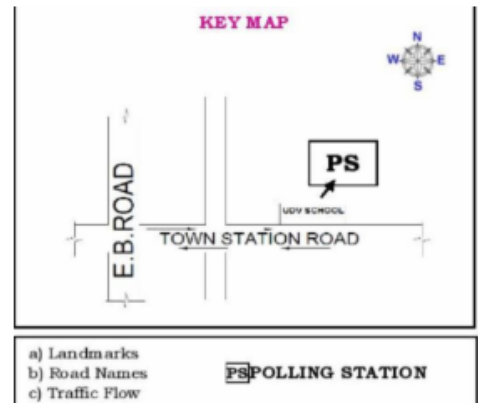

Cad View

Key MAP View