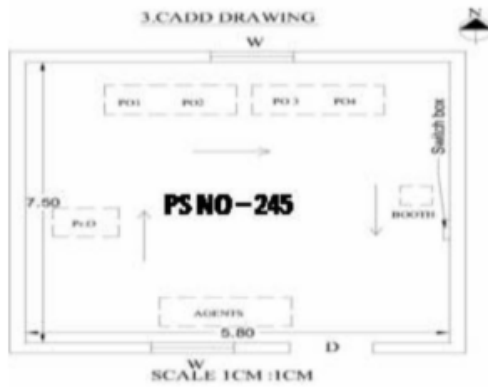

Google Map View

Polling Station Building Front View

Polling Station Front View

Cad View

Key MAP View

1 பெயர் : கண்ணன் தந்தை பெயர்: தண்டபாணி அய்யர் வீட்டு எண் : 1 வயது : 56 பாலினம் : ஆண்	WRC2031839 Photo is available	2 பெயர் : பிரசன்ன கார்த்திக் தந்தை பெயர்: கண்ணன் வீட்டு எண் : 1 வயது : 22 பாலினம் : ஆண்	WRC2031755 Photo is available	3 பெயர் : ஷாகீர் உசேன் தாயின் பெயர்: சூரியாபேகம் வீட்டு எண் : 2B வயது : 38 பாலினம் : ஆண்	WRC1828417 Photo is available
4 பெயர் : சிவலிங்கம் தந்தை பெயர்: ரெத்தினம் வீட்டு எண் : 3 வயது : 88 பாலினம் : ஆண்	DVS9423468 Photo is available	5 பெயர் : சுதர்சனா தந்தை பெயர்: சிவகுமார் வீட்டு எண் : 3 வயது : 23 பாலினம் : பெண்	WRC2033587 Photo is available	6 பெயர் : சிவக்குமார் தந்தை பெயர்: சிவலிங்கம் வீட்டு எண் : 3-3 வயது : 54 பாலினம் : ஆண்	DVS9406729 Photo is available
7 பெயர் : மைதிலி கணவர் பெயர்: சிவக்குமார் வீட்டு எண் : 3-3 வயது : 51 பாலினம் : பெண்	DVS9406737 Photo is available	8 பெயர் : சோலையம்மால் கணவர் பெயர்: கோவிந்தராஜ் வீட்டு எண் : 3/1 வயது : 71 பாலினம் : பெண்	WRC0566539 Photo is available	9 பெயர் : பாண்டியராஜன் தந்தை பெயர்: கோவிந்தராஜ் வீட்டு எண் : 3/1 வயது : 38 பாலினம் : ஆண்	WRC0566547 Photo is available
10 பெயர் : சகாதேவன் தந்தை பெயர்: சமயபுரம் வீட்டு எண் : 4 வயது : 72 பாலினம் : ஆண்	WRC0946434 Photo is available	11 பெயர் : தமிழரசி கணவர் பெயர்: சகாதேவன் வீட்டு எண் : 4 வயது : 65 பாலினம் : பெண்	WRC0946236 Photo is available	12 பெயர் : ரமணி கணவர் பெயர்: கண்ணன் வீட்டு எண் : 4 வயது : 48 பாலினம் : பெண்	DVS6663751 Photo is available
13 பெயர் : நாகராஜன் தந்தை பெயர்: சகாதேவன் வீட்டு எண் : 4 வயது : 45 பாலினம் : ஆண்	WRC0946426 Photo is available	14 பெயர் : கார்த்திக் தந்தை பெயர்: சகாதேவன் வீட்டு எண் : 4 வயது : 43 பாலினம் : ஆண்	WRC0946392 Photo is available	15 பெயர் : குணசேகரன் தந்தை பெயர்: சகாதேவன் வீட்டு எண் : 4 வயது : 41 பாலினம் : ஆண்	WRC0946400 Photo is available
16 பெயர் : பானுப்பிரியா தந்தை பெயர்: சகாதேவன் வீட்டு எண் : 4 வயது : 34 பாலினம் : பெண்	WRC0946277 Photo is available	17 பெயர் : விஜய் வீரமலை தந்தை பெயர்: வீரமலை வீட்டு எண் : 4/12 வயது : 42 பாலினம் : ஆண்	WRC2201010 Photo is available	18 பெயர் : ரோஜன் விஜய் தந்தை பெயர்: தியாகராஜன் வீட்டு எண் : 5 வயது : 24 பாலினம் : ஆண்	WRC1825595 Photo is available
19 பெயர் : மனோகர் தந்தை பெயர்: சப்பாணியிள்ளை வீட்டு எண் : 5-1A வயது : 68 பாலினம் : ஆண்	WRC0165837 Photo is available	20 பெயர் : அம்சவள்ளி கணவர் பெயர்: மனோகர் வீட்டு எண் : 5-1A வயது : 57 பாலினம் : பெண்	WRC0165795 Photo is available	21 பெயர் : பத்மாவதி கணவர் பெயர்: ராமச்சந்திரன் வீட்டு எண் : 6 வயது : 69 பாலினம் : பெண்	WRC1083245 Photo is available
22 பெயர் : குமுதம் கணவர் பெயர்: ராமன் வீட்டு எண் : 7 வயது : 78 பாலினம் : பெண்	DVS6667919 Photo is available	#2 23 பெயர் : வெற்றிவேலன் சுப்ரமணியன் தந்தை பெயர்: சுப்பிரமணியன் வீட்டு எண் : 7 வயது : 47 பாலினம் : ஆண்	WJP0452102 Photo is available	24 பெயர் : கார்த்திக் தந்தை பெயர்: ராமன் வீட்டு எண் : 7 வயது : 45 பாலினம் : ஆண்	DVS6665509 Photo is available
25 பெயர் : பிரியா கணவர் பெயர்: வெற்றிவேலன் வீட்டு எண் : 7 வயது : 43 பாலினம் : பெண்	WJP0451849 Photo is available	26 பெயர் : ஜெயவிவேக் தந்தை பெயர்: ராமன் வீட்டு எண் : 7 வயது : 43 பாலினம் : ஆண்	DVS6660880 Photo is available	27 பெயர் : ரேணுகா கணவர் பெயர்: புகழேந்தி வீட்டு எண் : 7-37 வயது : 42 பாலினம் : பெண்	WRC0165878 Photo is available
28 பெயர் : மாலதி கணவர் பெயர்: கிருஷ்ணபிள்ளை வீட்டு எண் : 7பி-32 வயது : 57 பாலினம் : பெண்	WRC0320960 Photo is available	29 பெயர் : முகேஸ் சிவஞானம் தந்தை பெயர்: கிருஷ்ணபிள்ளை வீட்டு எண் : 7பி-32 வயது : 31 பாலினம் : ஆண்	WRC0829747 Photo is available	30 பெயர் : அருந்தாஸ் தந்தை பெயர்: மால்ட் வீட்டு எண் : 8 வயது : 86 பாலினம் : ஆண்	DVS6663363 Photo is available