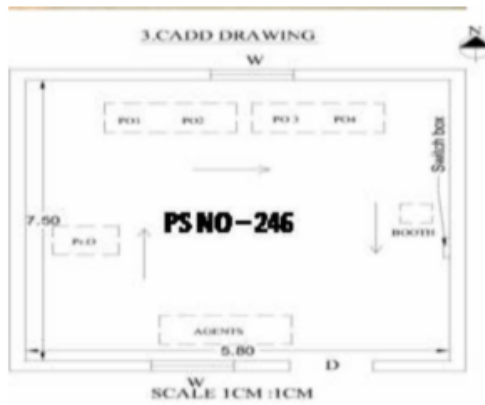

Google Map View

Polling Station Building Front View

Polling Station Front View

Cad View

Key MAP View

1 பெயர் : ஜீவமலர் இதரர் பெயர் : தண்டபாணி வீட்டு எண் : 1 வயது : 52 பாலினம் : பெண் Photo is available WRC0314559	2 பெயர் : வெங்கட்டராமன் தந்தை பெயர் : ராமையர் வீட்டு எண் : 1-2 வயது : 83 பாலினம் : ஆண் Photo is available DVS1671254	3 பெயர் : இராஜேந்திரன் தந்தை பெயர் : இராமச்சந்திரன் வீட்டு எண் : 1A வயது : 66 பாலினம் : ஆண் Photo is available WRC1004670
4 பெயர் : தண்டபாணி தந்தை பெயர் : பக்கிரிசாமி வீட்டு எண் : 1A வயது : 66 பாலினம் : ஆண் Photo is available WRC0314567	5 பெயர் : கலாவதி கணவர் பெயர் : ராஜேந்திரன் வீட்டு எண் : 1A வயது : 61 பாலினம் : பெண் Photo is available WRC1098615	6 பெயர் : விஜய் தந்தை பெயர் : ராஜேந்திரன் வீட்டு எண் : 1A வயது : 38 பாலினம் : ஆண் Photo is available WRC1098623
7 பெயர் : மகேந்திரகுமார் தந்தை பெயர் : தேவேந்திரன் வீட்டு எண் : 1-A வயது : 50 பாலினம் : ஆண் Photo is available WRC1736347	8 பெயர் : உமாமகேஸ்வரி கணவர் பெயர் : மகேந்திரகுமார் வீட்டு எண் : 1-A வயது : 50 பாலினம் : பெண் Photo is available BVS4316139	9 பெயர் : ரெத்னசங்கர் தந்தை பெயர் : கணபதி வீட்டு எண் : 2 வயது : 79 பாலினம் : ஆண் Photo is available HTC0976621
10 பெயர் : செளந்தராஜன் தந்தை பெயர் : ரெத்னசங்கர் வீட்டு எண் : 2 வயது : 51 பாலினம் : ஆண் Photo is available HTC0976506	11 பெயர் : ஜவஹர்பாபு தந்தை பெயர் : ரெத்னசங்கர் வீட்டு எண் : 2 வயது : 49 பாலினம் : ஆண் Photo is available HTC0976233	12 பெயர் : சிதம்பரவள்ளி கணவர் பெயர் : செளந்தர ராஜன் வீட்டு எண் : 2 வயது : 44 பாலினம் : பெண் Photo is available WRC0314575
13 பெயர் : சார்லஸ் ட்ருமன் தந்தை பெயர் : அரோகியசாமி வீட்டு எண் : 2 வயது : 29 பாலினம் : ஆண் Photo is available WRC1318633	14 பெயர் : ஷிபின பர்வீன் தந்தை பெயர் : இப்ராஹிமஷ வீட்டு எண் : 2 வயது : 22 பாலினம் : பெண் Photo is available WRC2168557	15 பெயர் : நஸீர் பானு தந்தை பெயர் : இப்ராஹிமஷ வீட்டு எண் : 2 வயது : 20 பாலினம் : பெண் Photo is available WRC2168524
16 பெயர் : மும்தாஜ் கணவர் பெயர் : முகமது இப்ராஹிம் வீட்டு எண் : 2-1 வயது : 72 பாலினம் : பெண் Photo is available WRC1004878	17 பெயர் : விஸ்வநாதன் தந்தை பெயர் : அர்ஜூனஅய்யர் வீட்டு எண் : 3 வயது : 82 பாலினம் : ஆண் Photo is available WRC1736354	18 பெயர் : தனலெட்சுமி கணவர் பெயர் : விஸ்வநாதன் வீட்டு எண் : 3 வயது : 75 பாலினம் : பெண் Photo is available DVS6667810
19 பெயர் : செல்வபாண்டியன் தந்தை பெயர் : சாமுவேல் வீட்டு எண் : 3 வயது : 70 பாலினம் : ஆண் Photo is available WRC0403402	20 பெயர் : ஆனந்த் தந்தை பெயர் : விஸ்வநாதன் வீட்டு எண் : 3 வயது : 48 பாலினம் : ஆண் Photo is available DVS9269192	21 பெயர் : சதீஷ் குமார் தந்தை பெயர் : நாகேஷ்வரன் வீட்டு எண் : 3 வயது : 32 பாலினம் : ஆண் Photo is available WRC1327899
22 பெயர் : கோமலா தந்தை பெயர் : செல்லப்பா வீட்டு எண் : 3A வயது : 86 பாலினம் : பெண் Photo is available WRC0314583	S 23 பெயர் : பூந்தரன் தந்தை பெயர் : செல்லப்பா வீட்டு எண் : 3A வயது : 61 பாலினம் : ஆண் DELETED Photo is available WRC0314591	S 24 பெயர் : லெட்சுமி ருமா கணவர் பெயர் : பூந்தரன் வீட்டு எண் : 3A வயது : 56 பாலினம் : பெண் DELETED Photo is available WRC0314609
25 பெயர் : வெங்கடேஷ் தந்தை பெயர் : வெங்கட்டராமன் வீட்டு எண் : 3a வயது : 31 பாலினம் : ஆண் Photo is available WRC0826479	26 பெயர் : சீனிவாசன் தந்தை பெயர் : பக்தவச்சலம் வீட்டு எண் : 4 வயது : 68 பாலினம் : ஆண் Photo is available DVS6665715	27 பெயர் : உஷாசீனிவாசன் கணவர் பெயர் : சீனிவாசன் வீட்டு எண் : 4 வயது : 58 பாலினம் : பெண் Photo is available DVS6668255
28 பெயர் : ராஜகோபாலன் தந்தை பெயர் : வெங்கடேசன் வீட்டு எண் : 4 வயது : 46 பாலினம் : ஆண் Photo is available JBS1234111	29 பெயர் : ஜயப்பன் தந்தை பெயர் : கோபால கிருஷ்ணன் வீட்டு எண் : 4 வயது : 46 பாலினம் : ஆண் Photo is available WRC0709493	30 பெயர் : வைஷ்ணவி தந்தை பெயர் : சீனிவாசன் வீட்டு எண் : 4 வயது : 39 பாலினம் : பெண் Photo is available DVS6665723