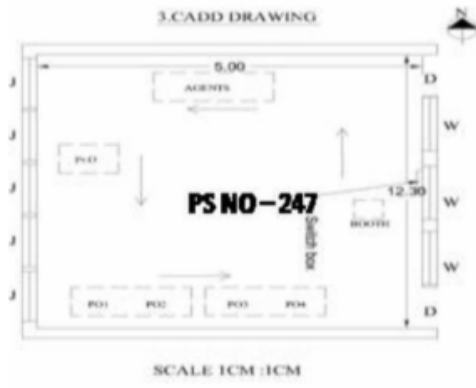

Google Map View

Polling Station Building Front View

Polling Station Front View

Cad View

Key MAP View

1 பெயர் : ராஜேந்திரன் தந்தை பெயர் : மாரிமுத்துபிள்ளை வீட்டு எண் : 1 வயது : 73 பாலினம் : ஆண் Photo is available	DVS1657410	2 பெயர் : வாணிஇலக்கியா தந்தை பெயர் : ராஜேந்திரன் வீட்டு எண் : 1 வயது : 40 பாலினம் : பெண் Photo is available	DVS6669683	3 பெயர் : உ.மா கணவர் பெயர் : சுப்புராஜ் வீட்டு எண் : 2 வயது : 62 பாலினம் : பெண் Photo is available	WRC1737212
4 பெயர் : ஆயிஷா பர்வீன் கணவர் பெயர் : காதர் சுலைமான் வீட்டு எண் : 2 வயது : 43 பாலினம் : பெண் Photo is available	WRC1006980	5 பெயர் : கணேசுத்ரமார் தந்தை பெயர் : சுப்புராஜ் வீட்டு எண் : 2 வயது : 42 பாலினம் : ஆண் Photo is available	DVS6662605	6 பெயர் : ரேஜினமேரி கணவர் பெயர் : சூரியமூர்த்தி வீட்டு எண் : 3 வயது : 72 பாலினம் : பெண் Photo is available	WRC1083781
7 பெயர் : சூரியமூர்த்தி தந்தை பெயர் : ராமசாமி வீட்டு எண் : 3 வயது : 70 பாலினம் : ஆண் Photo is available	WRC1083773	8 பெயர் : ரவிச்சந்திரன் தந்தை பெயர் : ராமலிங்கம் வீட்டு எண் : 3-1 வயது : 68 பாலினம் : ஆண் Photo is available	DVS6664668	9 பெயர் : மதியரசி கணவர் பெயர் : ரவிச்சந்திரன் வீட்டு எண் : 3-2 வயது : 65 பாலினம் : பெண் Photo is available	DVS6664676
10 பெயர் : சிவசங்கரபாண்டியன் தந்தை பெயர் : குருசாமிநாதர் வீட்டு எண் : 4 வயது : 80 பாலினம் : ஆண் Photo is available	WRC1737220	11 பெயர் : நாகராஜன் தந்தை பெயர் : சிவசங்கரபாண்டியன் வீட்டு எண் : 4 வயது : 50 பாலினம் : ஆண் Photo is available	DVS9420332	12 பெயர் : சுகன்யாதேவி தந்தை பெயர் : சிவசங்கரபாண்டியன் வீட்டு எண் : 4 வயது : 45 பாலினம் : பெண் Photo is available	DVS1381078
13 பெயர் : வைஷ்ணவி ஸ்ரீ தந்தை பெயர் : நாகராஜன் வீட்டு எண் : 4-1 வயது : 21 பாலினம் : பெண் Photo is available	WRC2086171	14 பெயர் : யாகுப்செரிப் தந்தை பெயர் : முகமது ஹனீப் வீட்டு எண் : 6 வயது : 74 பாலினம் : ஆண் Photo is available	DVS6661342	15 பெயர் : ஷகிலாபானு கணவர் பெயர் : யாகுப்செரிப் வீட்டு எண் : 6 வயது : 62 பாலினம் : பெண் Photo is available	DVS6661359
16 பெயர் : முகமதுஜாவித் தந்தை பெயர் : யாகுப்செரிப் வீட்டு எண் : 6 வயது : 39 பாலினம் : ஆண் Photo is available	DVS9153289	17 பெயர் : கோவர்த்தனன் ந தந்தை பெயர் : நடேசன் வீட்டு எண் : 6, ஜாகீர் உசைன் தெரு வயது : 45 பாலினம் : ஆண் Photo is available	WJP0343210	18 பெயர் : கிரவுன் கணவர் பெயர் : தங்கராஜசாமுவேல் வீட்டு எண் : 8 வயது : 63 பாலினம் : பெண் Photo is available	DVS6663892
19 பெயர் : சுவாமிநாதன் தந்தை பெயர் : நாராயணசாமி வீட்டு எண் : 10 வயது : 79 பாலினம் : ஆண் Photo is available	DVS6665814	20 பெயர் : பரமேஸ்வரி கணவர் பெயர் : சுவாமிநாதன் வீட்டு எண் : 10 வயது : 69 பாலினம் : பெண் Photo is available	DVS6665822	21 பெயர் : லெட்சுமி கணவர் பெயர் : பாலசுப்ரமணியன் வீட்டு எண் : 10-1 வயது : 76 பாலினம் : பெண் Photo is available	DVS6667075
22 பெயர் : கஸ்தூரி கணவர் பெயர் : பாலசுப்ரமணியன் வீட்டு எண் : 10-1 வயது : 75 பாலினம் : பெண் Photo is available	DVS6666150	23 பெயர் : உமாமகேஷ்வரி தந்தை பெயர் : பாலசுப்ரமணியன் வீட்டு எண் : 10-1 வயது : 61 பாலினம் : பெண் Photo is available	DVS6665244	24 பெயர் : சசிலா கணவர் பெயர் : முகமதுநிஜாமுதின் வீட்டு எண் : 13 வயது : 78 பாலினம் : பெண் Photo is available	DVS6666499
25 பெயர் : துரை தந்தை பெயர் : அருளானந்தம்பிள்ளை வீட்டு எண் : 13 வயது : 76 பாலினம் : ஆண் Photo is available	DVS6666481	26 பெயர் : செரினசோபியா தந்தை பெயர் : முகமதுநிஜாமுதின் வீட்டு எண் : 13 வயது : 46 பாலினம் : பெண் Photo is available	DVS6666507	27 பெயர் : ஜெரீன் தந்தை பெயர் : முகமதுநிஜாமுதின் வீட்டு எண் : 13 வயது : 46 பாலினம் : பெண் Photo is available	DVS8942997
28 பெயர் : லார்துசாமி தந்தை பெயர் : அருளானந்தம்பிள்ளை வீட்டு எண் : 13-18 வயது : 73 பாலினம் : ஆண் Photo is available	WRC0719237	29 பெயர் : ஐரீன் கணவர் பெயர் : திலிப் ஜாய்ஃபிரட் வீட்டு எண் : 13-18 வயது : 44 பாலினம் : பெண் Photo is available	WRC0719252	30 பெயர் : திலிப் ஜாய்ஃபிரட் தந்தை பெயர் : எட்வர்ட் ஜெயரட்மன் வீட்டு எண் : 13-18 வயது : 43 பாலினம் : ஆண் Photo is available	WRC0719245