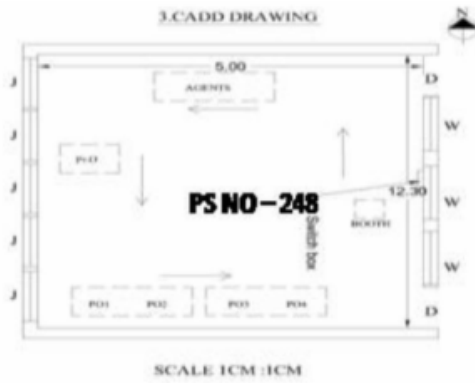

வாக்காளர் பதிவு அலுவலரின்
கையொப்பம்

Nazri Naksha

Google Map View

Polling Station Building Front View

Polling Station Front View

Cad View

Key MAP View

| | | | | | |
|--|----------------------------------|---|----------------------------------|--|----------------------------------|
| 1 பெயர் : சித்ரா ராஜி கணவர் பெயர்: ராஜி வீட்டு எண் : 1 வயது : 77 பாலினம் : பெண் | WRC1083963 Photo is available | 2 பெயர் : காஞ்சனா கணவர் பெயர்: குமரவேல் வீட்டு எண் : 1 வயது : 65 பாலினம் : பெண் | WRC0403923 Photo is available | 3 பெயர் : அசோக்குமார் தந்தை பெயர்: ராஜீ வீட்டு எண் : 1 வயது : 50 பாலினம் : ஆண் | DVS9349945 Photo is available |
| 4 பெயர் : ஏஞ்சலின் சாந்தி கணவர் பெயர்: வில்சன் வீட்டு எண் : 1 வயது : 44 பாலினம் : பெண் | WRC1083997 Photo is available | 5 பெயர் : கமாப்பிரியா தந்தை பெயர்: குமரவேல் வீட்டு எண் : 1 வயது : 40 பாலினம் : பெண் | WRC0403915 Photo is available | 6 பெயர் : சத்யபிரியா தந்தை பெயர்: குமரவேல் வீட்டு எண் : 1 வயது : 35 பாலினம் : பெண் | WRC0403907 Photo is available |
| 7 பெயர் : அருண் பாண்டியன் பீ தந்தை பெயர்: பிச்சை பீ வீட்டு எண் : 1 வயது : 21 பாலினம் : ஆண் | WRC2070878 Photo is available | 8 பெயர் : சித்ரா தந்தை பெயர்: ரெங்கராஜ் வீட்டு எண் : 1-2 வயது : 52 பாலினம் : பெண் | DVS9406836 Photo is available | 9 பெயர் : இளங்கோவன் தந்தை பெயர்: திம்மன்னன் வீட்டு எண் : 2 வயது : 53 பாலினம் : ஆண் | WRC1777895 Photo is available |
| 10 பெயர் : ம முத்தையன் தந்தை பெயர்: மணி வீட்டு எண் : 2 வயது : 51 பாலினம் : ஆண் | WRC1193374 Photo is available | 11 பெயர் : மதியழகன் தந்தை பெயர்: இராமலிங்கம் வீட்டு எண் : 2 வயது : 49 பாலினம் : ஆண் | DVS6748966 Photo is available | 12 பெயர் : மருதமுத்து தந்தை பெயர்: சாமிஅம்மாள் வீட்டு எண் : 2 வயது : 46 பாலினம் : ஆண் | WRC0826677 Photo is available |
| 13 பெயர் : க பார்வதி கணவர் பெயர்: கணேசன் வீட்டு எண் : 2 வயது : 42 பாலினம் : பெண் | WRC1193432 Photo is available | 14 பெயர் : பிரஸ்துதி இதரர் பெயர்: பிரபாகரன் வீட்டு எண் : 2 வயது : 32 பாலினம் : பெண் | WRC1251016 Photo is available | 15 பெயர் : சாமிநாதன் தந்தை பெயர்: ரெங்கராஜ் வீட்டு எண் : 2-1 வயது : 48 பாலினம் : ஆண் | DVS6693436 Photo is available |
| 16 பெயர் : வெங்கடேசன் தந்தை பெயர்: ரெங்கராஜ் வீட்டு எண் : 2-1 வயது : 44 பாலினம் : ஆண் | DVS6693444 Photo is available | 17 பெயர் : சீனியம்மாள் கணவர் பெயர்: ராஜன் வீட்டு எண் : 3 வயது : 73 பாலினம் : பெண் | DVS1355858 Photo is available | 18 பெயர் : ஸ்ரீதரன் தந்தை பெயர்: ராஜன் வீட்டு எண் : 3 வயது : 51 பாலினம் : ஆண் | DVS9345570 Photo is available |
| 19 பெயர் : சத்தியசுதா கணவர் பெயர்: ஸ்ரீதரன் வீட்டு எண் : 3 வயது : 47 பாலினம் : பெண் | DVS8943318 Photo is available | 20 பெயர் : செல்வராணி தந்தை பெயர்: வெங்கடாசலம் வீட்டு எண் : 3-2 வயது : 38 பாலினம் : பெண் | WRC1239169 Photo is available | 21 பெயர் : சண்முகம் தந்தை பெயர்: வேலு வீட்டு எண் : 3A வயது : 61 பாலினம் : ஆண் | WRC1005073 Photo is available |
| 22 பெயர் : மகாலட்சுமி கணவர் பெயர்: சண்முகம் வீட்டு எண் : 3A வயது : 54 பாலினம் : பெண் | WRC1005420 Photo is available | 23 பெயர் : சுப்ரமணியன் தந்தை பெயர்: ராஜி வீட்டு எண் : 3A வயது : 51 பாலினம் : ஆண் | WRC0167213 Photo is available | 24 பெயர் : மீனாம்பாள் கணவர் பெயர்: கிருஷ்ணன் வீட்டு எண் : 4 வயது : 73 பாலினம் : பெண் | DVS1357888 Photo is available |
| 25 பெயர் : பிரசன்னா தாயின் பெயர்: கிருஷ்ணன் வீட்டு எண் : 4 வயது : 48 பாலினம் : ஆண் | WRC1302041 Photo is available | 26 பெயர் : ஸ்ரீராம் தந்தை பெயர்: கிருஷ்ணன் வீட்டு எண் : 4 வயது : 43 பாலினம் : ஆண் | DVS6696124 Photo is available | 27 பெயர் : சாவித்திரி தந்தை பெயர்: வெட்கமிநாராயணன் வீட்டு எண் : 4 வயது : 34 பாலினம் : பெண் | WRC0404228 Photo is available |
| 28 பெயர் : சுப்ரமணியன் தந்தை பெயர்: மூக்கன் வீட்டு எண் : 5 வயது : 76 பாலினம் : ஆண் | DVS9420340 Photo is available | 29 பெயர் : தம்புசாமி தந்தை பெயர்: தன்ராஜ் வீட்டு எண் : 5 வயது : 74 பாலினம் : ஆண் | WRC1005149 Photo is available | 30 பெயர் : மஞ்சனா கணவர் பெயர்: சுப்ரமணியன் வீட்டு எண் : 5 வயது : 72 பாலினம் : பெண் | DVS1359066 Photo is available |