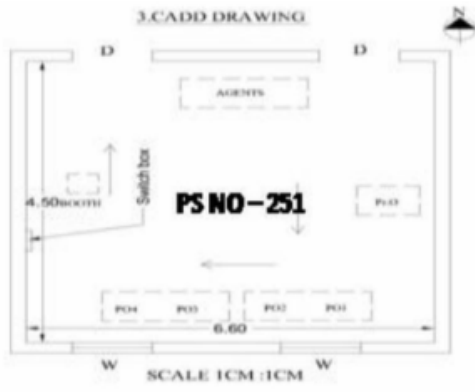

Google Map View

Polling Station Building Front View

Polling Station Front View

Cad View

Key MAP View

1 பெயர் : கணேசன் தந்தை பெயர்: சுப்ரமணி வீட்டு எண் : 1 வயது : 63 பாலினம் : ஆண்	WRC0711689 Photo is available	2 பெயர் : கனகராஜ் தந்தை பெயர்: துரைராஜ் வீட்டு எண் : 1 வயது : 63 பாலினம் : ஆண்	WRC1006683 Photo is available	3 பெயர் : முத்துவிநாயகம் கணவர் பெயர்: கணேசன் வீட்டு எண் : 1 வயது : 53 பாலினம் : பெண்	WRC0711671 Photo is available
4 பெயர் : சஃபி அஹமது தந்தை பெயர்: பஸ்லுதீன் வீட்டு எண் : 2 வயது : 32 பாலினம் : ஆண்	WRC0712117 Photo is available	5 பெயர் : விக்னேஷ்வர் தந்தை பெயர்: பசுபதி வீட்டு எண் : 2-11 வயது : 32 பாலினம் : ஆண்	WRC1006717 Photo is available	6 பெயர் : ஷாஹினா கணவர் பெயர்: ஷேக முஹம்மத் வீட்டு எண் : 3 வயது : 37 பாலினம் : பெண்	WRC1881606 Photo is available
7 பெயர் : செல்வராணி கணவர் பெயர்: சேகர் வீட்டு எண் : 4 வயது : 54 பாலினம் : பெண்	WRC1345347 Photo is available	8 பெயர் : பன்னீர்செல்வம் தந்தை பெயர்: நித்தையன் வீட்டு எண் : 8 வயது : 75 பாலினம் : ஆண்	DVS6772305 Photo is available	9 பெயர் : பஜிலா ராஜா கணவர் பெயர்: ராஜா முகமது யூசுப் வீட்டு எண் : 8 வயது : 46 பாலினம் : பெண்	WRC0828129 Photo is available
10 பெயர் : மெகராஜ் பேகம் கணவர் பெயர்: முகமது சமீர் உசேன் வீட்டு எண் : 8 வயது : 46 பாலினம் : பெண்	WRC0828145 Photo is available	11 பெயர் : பூநீ பிரசன்னா தந்தை பெயர்: சிவக்குமார் வீட்டு எண் : 10-B வயது : 32 பாலினம் : ஆண்	WRC0828343 Photo is available	12 பெயர் : மகேஸ்வரன் தந்தை பெயர்: ராஜேந்திரன் வீட்டு எண் : 14 வயது : 27 பாலினம் : ஆண்	WRC1324425 Photo is available
13 பெயர் : சித்திரா கணவர் பெயர்: ராஜேந்திரன் வீட்டு எண் : 11-14 வயது : 56 பாலினம் : பெண்	WRC0316752 Photo is available	14 பெயர் : சிந்துஜா கணவர் பெயர்: ராமையா வீட்டு எண் : 26 வயது : 30 பாலினம் : பெண்	WRC2045326 Photo is available	15 பெயர் : ராதிகா கணவர் பெயர்: செந்தில் குமார் வீட்டு எண் : 45 வயது : 46 பாலினம் : பெண்	GQW5700877 Photo is available
16 பெயர் : பஹத் ஃபிரோஜ் தந்தை பெயர்: முஹம்மத் ஃபிரோஸ வீட்டு எண் : 52/120 வயது : 25 பாலினம் : ஆண்	WRC1345123 Photo is available	17 பெயர் : தக்ஜிஷா தந்தை பெயர்: வசந்தன் வீட்டு எண் : 53 வயது : 35 பாலினம் : பெண்	WRC0712026 Photo is available	18 பெயர் : முகுந்தன் தந்தை பெயர்: ஜெயராமன் வீட்டு எண் : 117 வயது : 78 பாலினம் : ஆண்	DVS7900491 Photo is available
19 பெயர் : தேவக்குமார் தந்தை பெயர்: ராதாகிருஷ்ணன் வீட்டு எண் : 117 வயது : 55 பாலினம் : ஆண்	DVS6771687 Photo is available	20 பெயர் : ரோகினிசனேகா கணவர் பெயர்: தேவக்குமார் வீட்டு எண் : 117 வயது : 51 பாலினம் : பெண்	DVS6771695 Photo is available	21 பெயர் : விடியா ஸ்டெபி கேத்தரின் தந்தை பெயர்: சுதாகர் வீட்டு எண் : 117 வயது : 29 பாலினம் : பெண்	WRC1940881 Photo is available
22 பெயர் : பிரித்தா தந்தை பெயர்: தேவகுமார் வீட்டு எண் : 117/6 வயது : 26 பாலினம் : பெண்	WRC1420322 Photo is available	23 பெயர் : சேவியர் தந்தை பெயர்: ஆரோக்கியசாமி வீட்டு எண் : 118 வயது : 70 பாலினம் : ஆண்	DVS6772008 Photo is available	24 பெயர் : ஜோஸ்பின்சலேத் கணவர் பெயர்: சேவியர் வீட்டு எண் : 118 வயது : 58 பாலினம் : பெண்	DVS6769152 Photo is available
25 பெயர் : லெஷ்மிநாராயணமூர்த்தி தந்தை பெயர்: ரெங்கநாதன் வீட்டு எண் : 119 வயது : 56 பாலினம் : ஆண்	DVS1349851 Photo is available	26 பெயர் : கல்பனா கணவர் பெயர்: லெஷ்மிநாராயணமூர்த்தி வீட்டு எண் : 119 வயது : 54 பாலினம் : பெண்	DVS6771760 Photo is available	27 பெயர் : தெய்வநாயகம் தந்தை பெயர்: ரெங்கநாதன் வீட்டு எண் : 119 வயது : 53 பாலினம் : ஆண்	WRC1739432 Photo is available
28 பெயர் : செந்தில்குமார் தந்தை பெயர்: ரெங்கநாதன் வீட்டு எண் : 119 வயது : 48 பாலினம் : ஆண்	WRC1739440 Photo is available	29 பெயர் : ஆதித்யா தந்தை பெயர்: தெய்வநாயகம் வீட்டு எண் : 119/45 வயது : 21 பாலினம் : ஆண்	WRC2033488 Photo is available	30 பெயர் : அனீஸீனினிஸா கணவர் பெயர்: சையது யூசுப் வீட்டு எண் : 120 வயது : 78 பாலினம் : பெண்	WRC0948786 Photo is available