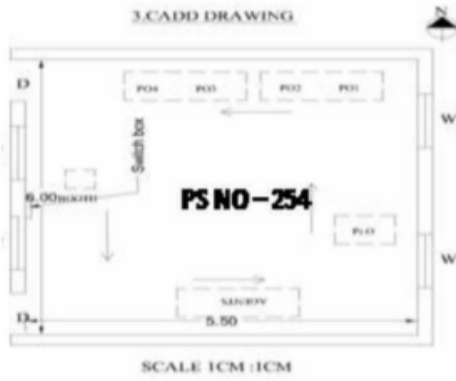

Google Map View

Polling Station Building Front View

Polling Station Front View

Cad View

Key MAP View

1 பெயர் : வள்ளிகண்ணு தந்தை பெயர்: சுப்பிரமணியன் வீட்டு எண் : 1 வயது : 71 பாலினம் : பெண் Photo is available	WRC1743699	2 பெயர் : கல்யாணி கணவர் பெயர்: பழனியப்பன் வீட்டு எண் : 1 வயது : 63 பாலினம் : பெண் Photo is available	WRC1743715	3 பெயர் : நாராயணன் தந்தை பெயர்: லெட்சுமணன் வீட்டு எண் : 1 வயது : 49 பாலினம் : ஆண் Photo is available	DVS9050683
4 பெயர் : ராம்குமார் தந்தை பெயர்: லெட்சுமணன் வீட்டு எண் : 1 வயது : 48 பாலினம் : ஆண் Photo is available	DVS9050691	5 பெயர் : மதியழகன் தந்தை பெயர்: முத்துகருப்பன் வீட்டு எண் : 1-11 வயது : 54 பாலினம் : ஆண் Photo is available	WRC1441526	6 பெயர் : லக்ஷ்மி கணவர் பெயர்: மதியழகன் வீட்டு எண் : 1-11 வயது : 45 பாலினம் : பெண் Photo is available	WRC1441534
7 பெயர் : ஈஸ்வரி தந்தை பெயர்: மதியழகன் வீட்டு எண் : 1-11 வயது : 25 பாலினம் : பெண் Photo is available	WRC1441559	8 பெயர் : வசந்தகுமாரி கணவர் பெயர்: அன்பழகன் வீட்டு எண் : 2 வயது : 67 பாலினம் : பெண் Photo is available	DVS1354653	9 பெயர் : நல்லழகி கணவர் பெயர்: இலட்சுமணன் வீட்டு எண் : 3 வயது : 68 பாலினம் : பெண் Photo is available	YLJ1647254
10 பெயர் : அருணகிரி தந்தை பெயர்: ஊமைப்பன் வீட்டு எண் : 3 வயது : 65 பாலினம் : ஆண் Photo is available	WRC0715045	11 பெயர் : ஏசுதாஸ் தந்தை பெயர்: குசைநாதன் வீட்டு எண் : 3 வயது : 61 பாலினம் : ஆண் Photo is available	DVS9050709	12 பெயர் : அந்துவான்ராஜ் தந்தை பெயர்: குசைநாதன் வீட்டு எண் : 3 வயது : 56 பாலினம் : ஆண் Photo is available	WRC0830042
13 பெயர் : அமலோற்பவ வளர்மதி கணவர் பெயர்: அந்துவான்ராஜ் வீட்டு எண் : 3 வயது : 51 பாலினம் : பெண் Photo is available	WRC0830059	14 பெயர் : சையத்பதிருதீன் தந்தை பெயர்: சையதுநார்தீன் வீட்டு எண் : 3-2 வயது : 78 பாலினம் : ஆண் Photo is available	DVS9050774	15 பெயர் : பிரசன்னா குமார் தந்தை பெயர்: லக்ஷ்மணராவ் வீட்டு எண் : 3-2 வயது : 30 பாலினம் : ஆண் Photo is available	WRC1086636
16 பெயர் : மகாலெட்சுமி தந்தை பெயர்: சுவாமிநாதன் வீட்டு எண் : 4 வயது : 30 பாலினம் : பெண் Photo is available	WRC1134782	17 பெயர் : நடராஜன் தந்தை பெயர்: நாகநாதபிள்ளை வீட்டு எண் : 4-6 வயது : 80 பாலினம் : ஆண் Photo is available	HTC6815492	18 பெயர் : ராஜேஸ்வரி கணவர் பெயர்: ராஜமாணிக்கம் வீட்டு எண் : 4-10 வயது : 68 பாலினம் : பெண் Photo is available	WRC0321240
19 பெயர் : ராஜா தந்தை பெயர்: ராஜமாணிக்கம் வீட்டு எண் : 4-10 வயது : 46 பாலினம் : ஆண் Photo is available	WRC1241165	20 பெயர் : சசிகலா கணவர் பெயர்: ராஜா வீட்டு எண் : 4-10 வயது : 40 பாலினம் : பெண் Photo is available	WRC0321257	21 பெயர் : சுந்தரகணபதி தந்தை பெயர்: சுவாமி நாதன் வீட்டு எண் : 4-691 வயது : 35 பாலினம் : ஆண் Photo is available	WRC0541292
# 22 பெயர் : அஷ்டயா குமார் தந்தை பெயர்: குமார் வீட்டு எண் : 6-5 வயது : 32 பாலினம் : பெண் Photo is available	WRC0829937	23 பெயர் : எழிலரசி கணவர் பெயர்: அருள்தாஸ் வீட்டு எண் : 9 வயது : 71 பாலினம் : பெண் Photo is available	DVS1359967	24 பெயர் : கிருஷ்ண அருள்சுந்தர்சிங் தந்தை பெயர்: அருள்தாஸ் வீட்டு எண் : 9 வயது : 50 பாலினம் : ஆண் Photo is available	DVS9050790
25 பெயர் : சபிராஎழில்பிரியதர்சினி தந்தை பெயர்: அருள்தாஸ் வீட்டு எண் : 9 வயது : 49 பாலினம் : பெண் Photo is available	DVS1359942	26 பெயர் : கிறிஸ்டி அருள்சுந்தர்சிங் தந்தை பெயர்: அருள்தாஸ் வீட்டு எண் : 9 வயது : 45 பாலினம் : ஆண் Photo is available	DVS6714562	27 பெயர் : அனிதாஎழில்மங்கையரகரசி தந்தை பெயர்: அருள்தாஸ் வீட்டு எண் : 9 வயது : 43 பாலினம் : பெண் Photo is available	DVS1359959
28 பெயர் : ரேவதி தந்தை பெயர்: உண்ணாமலை ஆச்சி வீட்டு எண் : 9 வயது : 38 பாலினம் : பெண் Photo is available	WRC0452177	29 பெயர் : அபிராமி தந்தை பெயர்: தினகராஜ் வீட்டு எண் : 36/36 வயது : 28 பாலினம் : பெண் Photo is available	WRC1236405	30 பெயர் : முகமது முஸ்பர் தந்தை பெயர்: முகமது முஸ்பர் வீட்டு எண் : 405 வயது : 28 பாலினம் : ஆண் Photo is available	WRC1324342