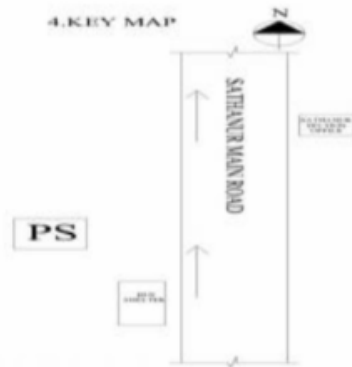

Google Map View

Polling Station Building Front View

Polling Station Front View

Cad View

Key MAP View

1	WRC1745322	பெயர் : சுப்ரமணியம் தந்தை பெயர்: ரெங்கன் வீட்டு எண் : 1 வயது : 71 பாலினம் : ஆண்	Photo is available	2	WJP0457630	பெயர் : எழிலரசி கணவர் பெயர்: சுப்ரமணியன் வீட்டு எண் : 1 வயது : 68 பாலினம் : பெண்	Photo is available	3	WRC0452938	பெயர் : வெங்கட்ராமன் தந்தை பெயர்: ஹரிஹரன் வீட்டு எண் : 1 வயது : 61 பாலினம் : ஆண்	Photo is available
4	WRC1134907	பெயர் : சிவரங்கன் தந்தை பெயர்: சுப்பிரமணியம் வீட்டு எண் : 1 வயது : 41 பாலினம் : ஆண்	Photo is available	5	WJP0457648	பெயர் : விஷ்ணு பிரியா தந்தை பெயர்: சுப்ரமணியன் வீட்டு எண் : 1 வயது : 39 பாலினம் : பெண்	Photo is available	6	WRC1241710	பெயர் : பர்ஜானா பேகம் தாயின் பெயர்: ஜாபர் அலி வீட்டு எண் : 1 வயது : 28 பாலினம் : பெண்	Photo is available
7	WRC1745330	பெயர் : ஷாகுல்அமீது தந்தை பெயர்: அப்துல்ரகுமான் வீட்டு எண் : 1-2 வயது : 74 பாலினம் : ஆண்	Photo is available	8	WRC1745348	பெயர் : பகருன்னிசாபேகம் கணவர் பெயர்: ஷாகுல்அமீது வீட்டு எண் : 1-2 வயது : 64 பாலினம் : பெண்	Photo is available	9	DVS6706923	பெயர் : நிசாத்தகமது தந்தை பெயர்: சாகுல்அமீது வீட்டு எண் : 1-2 வயது : 44 பாலினம் : ஆண்	Photo is available
10	DVS6706915	பெயர் : ரபீக்அகமது தந்தை பெயர்: சாகுல்அகமது வீட்டு எண் : 1-2 வயது : 40 பாலினம் : ஆண்	Photo is available	11	WRC1008168	பெயர் : பிரின்சஸ் ஹேமலதா சாந்தினி கணவர் பெயர்: தயாநிதி பிரபாகர் வீட்டு எண் : 5 வயது : 64 பாலினம் : பெண்	Photo is available	12	WRC2150662	பெயர் : ஜெபின் எப்ராயிம் ஜெ தந்தை பெயர்: ஜெபராஜ் கனிஷ்டன் சா வீட்டு எண் : 5/4 வயது : 20 பாலினம் : ஆண்	Photo is available
13	WRC0951129	பெயர் : சுந்தரம் தந்தை பெயர்: பொன்னையன் வீட்டு எண் : 6 வயது : 69 பாலினம் : ஆண்	Photo is available	14	WRC1745355	பெயர் : ராமசாமி இதரர் பெயர்: சோமசுந்தரம் வீட்டு எண் : 7 வயது : 64 பாலினம் : ஆண்	Photo is available	15	WRC1745363	பெயர் : சித்ரா இதரர் பெயர்: ராமசாமி வீட்டு எண் : 7 வயது : 60 பாலினம் : பெண்	Photo is available
16	WRC0320614	பெயர் : பிரபு இதரர் பெயர்: ராமசாமி வீட்டு எண் : 7 வயது : 36 பாலினம் : ஆண்	Photo is available	17	WRC0715375	பெயர் : பர்வத லக்ஷ்மி தந்தை பெயர்: பாலசுந்தரம் வீட்டு எண் : 8A வயது : 32 பாலினம் : பெண்	Photo is available	18	DVS6709968	பெயர் : ஆரோக்கியமரியநாதன் தந்தை பெயர்: லூர்துநாதன் வீட்டு எண் : 9 வயது : 71 பாலினம் : ஆண்	Photo is available
19	DVS9233982	பெயர் : பெட்ரீஷியா கணவர் பெயர்: ஆரோக்கியமரியநாதன் வீட்டு எண் : 9 வயது : 69 பாலினம் : பெண்	Photo is available	20	DVS6709554	பெயர் : லில்லிமேரி தந்தை பெயர்: ஆரோக்கியமரியநாதன் வீட்டு எண் : 9 வயது : 40 பாலினம் : பெண்	Photo is available	21	DVS9409541	பெயர் : பிரேமநாதன் தந்தை பெயர்: ஆரோக்கியமரியநாதன் வீட்டு எண் : 9 வயது : 36 பாலினம் : ஆண்	Photo is available
22	WRC1294248	பெயர் : ஜோன் பிரான்சிஸ் தந்தை பெயர்: நோயல் ஜோசப் வீட்டு எண் : 10 வயது : 85 பாலினம் : ஆண்	Photo is available	23	WRC1294305	பெயர் : கிளின்னெஸ் மேரி கணவர் பெயர்: கால்டன் ஆலிவர் வீட்டு எண் : 10 வயது : 58 பாலினம் : பெண்	Photo is available	24	WRC1099241	பெயர் : கால்டின் ஆலிவா தந்தை பெயர்: ராய்ஸ் வீட்டு எண் : 10-7B வயது : 59 பாலினம் : ஆண்	Photo is available
25	WRC1745371	பெயர் : அஸ்மின் ஜோசப் இதரர் பெயர்: மெல்கீயூர் வீட்டு எண் : 11 வயது : 52 பாலினம் : ஆண்	Photo is available	26	DVS1512839	பெயர் : சண்முகம் தந்தை பெயர்: சாமிநாதன் வீட்டு எண் : 11-2 வயது : 87 பாலினம் : ஆண்	Photo is available	27	DVS1353820	பெயர் : கமலா கணவர் பெயர்: சண்முகம் வீட்டு எண் : 11-2 வயது : 86 பாலினம் : பெண்	Photo is available
28	DVS1353812	பெயர் : சுபாசினி தந்தை பெயர்: சண்முகம் வீட்டு எண் : 11-2 வயது : 47 பாலினம் : பெண்	Photo is available	29	WRC1958172	பெயர் : தமிழ் செல்வி கணவர் பெயர்: லோகநாதன் வீட்டு எண் : 22-பீ வயது : 50 பாலினம் : பெண்	Photo is available	30	DVS9233990	பெயர் : வினோத் தந்தை பெயர்: மகாலிங்கம் வீட்டு எண் : 30 வயது : 41 பாலினம் : ஆண்	Photo is available