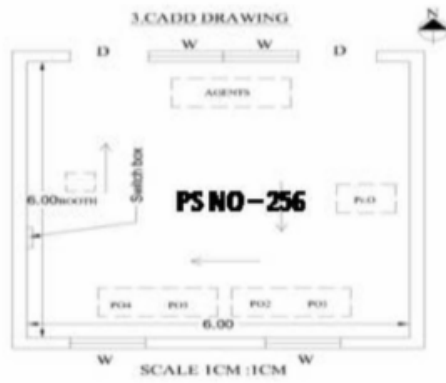

Google Map View

Polling Station Building Front View

Polling Station Front View

Cad View

Key MAP View

1	WRC1745322	பெயர் : சுப்ரமணியம் தந்தை பெயர்: ரெங்கன் வீட்டு எண் : 1 வயது : 71 பாலினம் : ஆண்	Photo is available	2	WJP0457630	பெயர் : எழிலரசி கணவர் பெயர்: சுப்ரமணியன் வீட்டு எண் : 1 வயது : 68 பாலினம் : பெண்	Photo is available	3	WRC0452938	பெயர் : வெங்கட்ராமன் தந்தை பெயர்: ஹரிஹரன் வீட்டு எண் : 1 வயது : 61 பாலினம் : ஆண்	Photo is available
4	WRC1134907	பெயர் : சிவரங்கன் தந்தை பெயர்: சுப்பிரமணியம் வீட்டு எண் : 1 வயது : 41 பாலினம் : ஆண்	Photo is available	5	WJP0457648	பெயர் : விஷ்ணு பிரியா தந்தை பெயர்: சுப்ரமணியன் வீட்டு எண் : 1 வயது : 39 பாலினம் : பெண்	Photo is available	6	WRC1241710	பெயர் : பர்ஜானா பேகம் தாயின் பெயர்: ஜாபர் அலி வீட்டு எண் : 1 வயது : 28 பாலினம் : பெண்	Photo is available
7	WRC1745330	பெயர் : ஷாகுல்அமீது தந்தை பெயர்: அப்துல்ரகுமான் வீட்டு எண் : 1-2 வயது : 74 பாலினம் : ஆண்	Photo is available	8	WRC1745348	பெயர் : பகருன்னிசாபேகம் கணவர் பெயர்: ஷாகுல்அமீது வீட்டு எண் : 1-2 வயது : 64 பாலினம் : பெண்	Photo is available	9	DVS6706923	பெயர் : நிசாத்தகமது தந்தை பெயர்: சாகுல்அமீது வீட்டு எண் : 1-2 வயது : 44 பாலினம் : ஆண்	Photo is available
10	DVS6706915	பெயர் : ரபீக்அகமது தந்தை பெயர்: சாகுல்அகமது வீட்டு எண் : 1-2 வயது : 40 பாலினம் : ஆண்	Photo is available	11	WRC1008168	பெயர் : பிரின்சஸ் ஹேமலதா சாந்தினி கணவர் பெயர்: தயாநிதி பிரபாகர் வீட்டு எண் : 5 வயது : 64 பாலினம் : பெண்	Photo is available	12	WRC2150662	பெயர் : ஜெபின் எப்ராயிம் ஜெ தந்தை பெயர்: ஜெபராஜ் கனிஷ்டன் சா வீட்டு எண் : 5/4 வயது : 20 பாலினம் : ஆண்	Photo is available
13	WRC0951129	பெயர் : சுந்தரம் தந்தை பெயர்: பொன்னையன் வீட்டு எண் : 6 வயது : 69 பாலினம் : ஆண்	Photo is available	14	WRC1745355	பெயர் : ராமசாமி இதரர் பெயர்: சோமசுந்தரம் வீட்டு எண் : 7 வயது : 64 பாலினம் : ஆண்	Photo is available	15	WRC1745363	பெயர் : சித்ரா இதரர் பெயர்: ராமசாமி வீட்டு எண் : 7 வயது : 60 பாலினம் : பெண்	Photo is available
16	WRC0320614	பெயர் : பிரபு இதரர் பெயர்: ராமசாமி வீட்டு எண் : 7 வயது : 36 பாலினம் : ஆண்	Photo is available	17	WRC0715375	பெயர் : பர்வத லக்ஷ்மி தந்தை பெயர்: பாலசுந்தரம் வீட்டு எண் : 8A வயது : 32 பாலினம் : பெண்	Photo is available	18	DVS6709968	பெயர் : ஆரோக்கியமரியநாதன் தந்தை பெயர்: லூர்துநாதன் வீட்டு எண் : 9 வயது : 71 பாலினம் : ஆண்	Photo is available
19	DVS9233982	பெயர் : பெட்ரீஷியா கணவர் பெயர்: ஆரோக்கியமரியநாதன் வீட்டு எண் : 9 வயது : 69 பாலினம் : பெண்	Photo is available	20	DVS6709554	பெயர் : லில்லிமேரி தந்தை பெயர்: ஆரோக்கியமரியநாதன் வீட்டு எண் : 9 வயது : 40 பாலினம் : பெண்	Photo is available	21	DVS9409541	பெயர் : பிரேமநாதன் தந்தை பெயர்: ஆரோக்கியமரியநாதன் வீட்டு எண் : 9 வயது : 36 பாலினம் : ஆண்	Photo is available
22	WRC1294248	பெயர் : ஜோன் பிரான்சிஸ் தந்தை பெயர்: நோயல் ஜோசப் வீட்டு எண் : 10 வயது : 85 பாலினம் : ஆண்	Photo is available	23	WRC1294305	பெயர் : கிளின்னெஸ் மேரி கணவர் பெயர்: கால்டன் ஆலிவர் வீட்டு எண் : 10 வயது : 58 பாலினம் : பெண்	Photo is available	24	WRC1099241	பெயர் : கால்டின் ஆலிவா தந்தை பெயர்: ராய்ஸ் வீட்டு எண் : 10-7B வயது : 59 பாலினம் : ஆண்	Photo is available
25	WRC1745371	பெயர் : அஸ்மின் ஜோசப் இதரர் பெயர்: மெல்கீயூர் வீட்டு எண் : 11 வயது : 52 பாலினம் : ஆண்	Photo is available	26	DVS1512839	பெயர் : சண்முகம் தந்தை பெயர்: சாமிநாதன் வீட்டு எண் : 11-2 வயது : 87 பாலினம் : ஆண்	Photo is available	27	DVS1353820	பெயர் : கமலா கணவர் பெயர்: சண்முகம் வீட்டு எண் : 11-2 வயது : 86 பாலினம் : பெண்	Photo is available
28	DVS1353812	பெயர் : சுபாசினி தந்தை பெயர்: சண்முகம் வீட்டு எண் : 11-2 வயது : 47 பாலினம் : பெண்	Photo is available	29	WRC1958172	பெயர் : தமிழ் செல்வி கணவர் பெயர்: லோகநாதன் வீட்டு எண் : 22-பீ வயது : 50 பாலினம் : பெண்	Photo is available	30	DVS9233990	பெயர் : வினோத் தந்தை பெயர்: மகாலிங்கம் வீட்டு எண் : 30 வயது : 41 பாலினம் : ஆண்	Photo is available