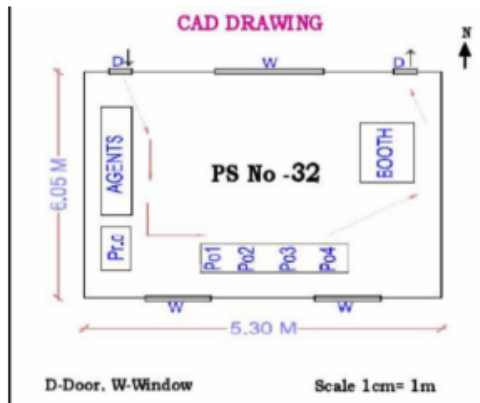

Google Map View

Polling Station Building Front View

Polling Station Front View

Cad View

Key MAP View

1 பெயர் : மருதாம்பாள கணவர் பெயர்: சிவசங்கரன் வீட்டு எண் : 2-30 வயது : 67 பாலினம் : பெண்	HTC6995831 Photo is available	2 பெயர் : அமுதா கணவர் பெயர்: பரமேஸ்வரன் வீட்டு எண் : 8/19 வயது : 47 பாலினம் : பெண்	HTC9158841 Photo is available	3 பெயர் : மணிகண்டன் தந்தை பெயர்: அசோக் குமார் வீட்டு எண் : 12பீ வயது : 26 பாலினம் : ஆண்	WRC1439744 Photo is available
4 பெயர் : விக்கேஷ் தந்தை பெயர்: ராஜா வீட்டு எண் : 13 வயது : 28 பாலினம் : ஆண்	WRC1404193 Photo is available	5 பெயர் : சர்மிளா தந்தை பெயர்: செல்வம் வீட்டு எண் : 13-ஏ வயது : 26 பாலினம் : பெண்	WRC1404094 Photo is available	6 பெயர் : ஹரிதா தந்தை பெயர்: ஜெய்சங்கர் வீட்டு எண் : 14 வயது : 26 பாலினம் : பெண்	WRC1439769 Photo is available
7 பெயர் : சந்திரசேகரன் தந்தை பெயர்: கோபாலகிருஷ்ணன் வீட்டு எண் : 17-29 வயது : 65 பாலினம் : ஆண்	WRC1393982 Photo is available	8 பெயர் : பவித்ரா தந்தை பெயர்: பூரா சிவராமன் வீட்டு எண் : 17ஏ வயது : 25 பாலினம் : பெண்	WRC1435429 Photo is available	9 பெயர் : தாரிணி தந்தை பெயர்: பூரா சிவராமன் வீட்டு எண் : 17ஏ வயது : 23 பாலினம் : பெண்	WRC1889203 Photo is available
10 பெயர் : வேளாங்கன்னியம்மாள் தந்தை பெயர்: அந்தோணி வீட்டு எண் : 19 வயது : 53 பாலினம் : பெண்	WRC0491373 Photo is available	11 பெயர் : கண்மணி தந்தை பெயர்: குமாரவேலன் வீட்டு எண் : 22 வயது : 25 பாலினம் : பெண்	WRC1393925 Photo is available	12 பெயர் : தீபிகா தந்தை பெயர்: குமாரவேலன் வீட்டு எண் : 23 வயது : 25 பாலினம் : பெண்	WRC1393917 Photo is available
13 பெயர் : ஜாய்ஸ் ஜெய ரூபி கணவர் பெயர்: இம்மானுவேல் வீட்டு எண் : 23/ஏ2 வயது : 50 பாலினம் : பெண்	WRC0491092 Photo is available	14 பெயர் : கலாவள்ளி கணவர் பெயர்: சுந்தரம் வீட்டு எண் : 23-F1 வயது : 60 பாலினம் : பெண்	WRC1496215 Photo is available	15 பெயர் : புவனேஸ்வரி தந்தை பெயர்: ராஜேந்திரன் வீட்டு எண் : 23-H1 வயது : 42 பாலினம் : பெண்	WRC0214460 Photo is available
16 பெயர் : கெஜேந்திரன் தந்தை பெயர்: சற்குருநாதன் வீட்டு எண் : 33 வயது : 59 பாலினம் : ஆண்	WRC0491365 Photo is available	17 பெயர் : பரமேஸ்வரி கணவர் பெயர்: கெஜேந்திரன் வீட்டு எண் : 33 வயது : 50 பாலினம் : பெண்	WRC0491357 Photo is available	18 பெயர் : மணிகண்டன் தந்தை பெயர்: சுப்ரமணியன் வீட்டு எண் : 35-R வயது : 26 பாலினம் : ஆண்	WRC1393974 Photo is available
19 பெயர் : ஜெயபுரீ கணவர் பெயர்: வெங்கடரமணன் வீட்டு எண் : 39 வயது : 54 பாலினம் : பெண்	WRC1496223 Photo is available	20 பெயர் : மாலதி மு கணவர் பெயர்: முருகன் வீட்டு எண் : 40 பிரிஸ்டன் பத்திரி தெரு வயது : 42 பாலினம் : பெண்	KFS4199956 Photo is available	21 பெயர் : நந்தினி தந்தை பெயர்: கந்தசாமி வீட்டு எண் : 44-83 வயது : 35 பாலினம் : பெண்	WRC0182709 Photo is available
22 பெயர் : தெய்வானை கணவர் பெயர்: செல்வப்பன் வீட்டு எண் : 45 வயது : 77 பாலினம் : பெண்	WRC0182634 Photo is available	23 பெயர் : செந்தில்குமார் தந்தை பெயர்: சீனிவாசன் வீட்டு எண் : 45C வயது : 53 பாலினம் : ஆண்	WRC0214486 Photo is available	24 பெயர் : லதா தந்தை பெயர்: வெங்கடேஸ்வரன் வீட்டு எண் : 45d2 வயது : 66 பாலினம் : பெண்	WRC0856658 Photo is available
25 பெயர் : திவாகர் தந்தை பெயர்: ரவி வீட்டு எண் : 45d2 வயது : 31 பாலினம் : ஆண்	WRC0856559 Photo is available	26 பெயர் : அரங்கராஜன் தந்தை பெயர்: ரவிசந்திரன் வீட்டு எண் : 56 வயது : 22 பாலினம் : ஆண்	WRC2016855 Photo is available	27 பெயர் : சுந்தரி கணவர் பெயர்: செல்வராஜ் வீட்டு எண் : 62-16 வயது : 56 பாலினம் : பெண்	WRC1381375 Photo is available
28 பெயர் : கிருஷ்ணப்பிரியா கணவர் பெயர்: ஜெயபாலன் வீட்டு எண் : 75 வயது : 50 பாலினம் : பெண்	WRC1767839 Photo is available	29 பெயர் : மனோசங்கரன் தந்தை பெயர்: சேகர் வீட்டு எண் : 83-23 வயது : 25 பாலினம் : ஆண்	WRC1369529 Photo is available	30 பெயர் : சுந்தரம் தந்தை பெயர்: விஸ்வநாதன் வீட்டு எண் : 97-5 வயது : 86 பாலினம் : ஆண்	HTC6990311 Photo is available