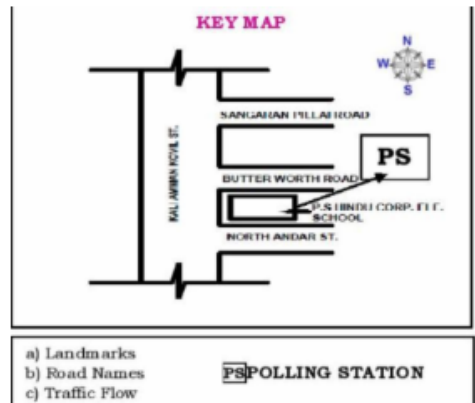

Google Map View

Polling Station Building Front View

Polling Station Front View

Cad View

Key MAP View

1 பெயர் : மருதாம்பாள கணவர் பெயர்: சிவசங்கரன் வீட்டு எண் : 2-30 வயது : 67 பாலினம் : பெண்	HTC6995831 Photo is available	2 பெயர் : அமுதா கணவர் பெயர்: பரமேஸ்வரன் வீட்டு எண் : 8/19 வயது : 47 பாலினம் : பெண்	HTC9158841 Photo is available	3 பெயர் : மணிகண்டன் தந்தை பெயர்: அசோக் குமார் வீட்டு எண் : 12பீ வயது : 26 பாலினம் : ஆண்	WRC1439744 Photo is available
4 பெயர் : விக்கேஷ் தந்தை பெயர்: ராஜா வீட்டு எண் : 13 வயது : 28 பாலினம் : ஆண்	WRC1404193 Photo is available	5 பெயர் : சர்மிளா தந்தை பெயர்: செல்வம் வீட்டு எண் : 13-ஏ வயது : 26 பாலினம் : பெண்	WRC1404094 Photo is available	6 பெயர் : ஹரிதா தந்தை பெயர்: ஜெய்சங்கர் வீட்டு எண் : 14 வயது : 26 பாலினம் : பெண்	WRC1439769 Photo is available
7 பெயர் : சந்திரசேகரன் தந்தை பெயர்: கோபாலகிருஷ்ணன் வீட்டு எண் : 17-29 வயது : 65 பாலினம் : ஆண்	WRC1393982 Photo is available	8 பெயர் : பவித்ரா தந்தை பெயர்: பூரா சிவராமன் வீட்டு எண் : 17ஏ வயது : 25 பாலினம் : பெண்	WRC1435429 Photo is available	9 பெயர் : தாரிணி தந்தை பெயர்: பூரா சிவராமன் வீட்டு எண் : 17ஏ வயது : 23 பாலினம் : பெண்	WRC1889203 Photo is available
10 பெயர் : வேளாங்கன்னியம்மாள் தந்தை பெயர்: அந்தோணி வீட்டு எண் : 19 வயது : 53 பாலினம் : பெண்	WRC0491373 Photo is available	11 பெயர் : கண்மணி தந்தை பெயர்: குமாரவேலன் வீட்டு எண் : 22 வயது : 25 பாலினம் : பெண்	WRC1393925 Photo is available	12 பெயர் : தீபிகா தந்தை பெயர்: குமாரவேலன் வீட்டு எண் : 23 வயது : 25 பாலினம் : பெண்	WRC1393917 Photo is available
13 பெயர் : ஜாய்ஸ் ஜெய ரூபி கணவர் பெயர்: இம்மானுவேல் வீட்டு எண் : 23/ஏ2 வயது : 50 பாலினம் : பெண்	WRC0491092 Photo is available	14 பெயர் : கலாவள்ளி கணவர் பெயர்: சுந்தரம் வீட்டு எண் : 23-F1 வயது : 60 பாலினம் : பெண்	WRC1496215 Photo is available	15 பெயர் : புவனேஸ்வரி தந்தை பெயர்: ராஜேந்திரன் வீட்டு எண் : 23-H1 வயது : 42 பாலினம் : பெண்	WRC0214460 Photo is available
16 பெயர் : கெஜேந்திரன் தந்தை பெயர்: சற்குருநாதன் வீட்டு எண் : 33 வயது : 59 பாலினம் : ஆண்	WRC0491365 Photo is available	17 பெயர் : பரமேஸ்வரி கணவர் பெயர்: கெஜேந்திரன் வீட்டு எண் : 33 வயது : 50 பாலினம் : பெண்	WRC0491357 Photo is available	18 பெயர் : மணிகண்டன் தந்தை பெயர்: சுப்ரமணியன் வீட்டு எண் : 35-R வயது : 26 பாலினம் : ஆண்	WRC1393974 Photo is available
19 பெயர் : ஜெயபுரீ கணவர் பெயர்: வெங்கடரமணன் வீட்டு எண் : 39 வயது : 54 பாலினம் : பெண்	WRC1496223 Photo is available	20 பெயர் : மாலதி மு கணவர் பெயர்: முருகன் வீட்டு எண் : 40 பிரிஸ்டன் பத்திரி தெரு வயது : 42 பாலினம் : பெண்	KFS4199956 Photo is available	21 பெயர் : நந்தினி தந்தை பெயர்: கந்தசாமி வீட்டு எண் : 44-83 வயது : 35 பாலினம் : பெண்	WRC0182709 Photo is available
22 பெயர் : தெய்வானை கணவர் பெயர்: செல்வப்பன் வீட்டு எண் : 45 வயது : 77 பாலினம் : பெண்	WRC0182634 Photo is available	23 பெயர் : செந்தில்குமார் தந்தை பெயர்: சீனிவாசன் வீட்டு எண் : 45C வயது : 53 பாலினம் : ஆண்	WRC0214486 Photo is available	24 பெயர் : லதா தந்தை பெயர்: வெங்கடேஸ்வரன் வீட்டு எண் : 45d2 வயது : 66 பாலினம் : பெண்	WRC0856658 Photo is available
25 பெயர் : திவாகர் தந்தை பெயர்: ரவி வீட்டு எண் : 45d2 வயது : 31 பாலினம் : ஆண்	WRC0856559 Photo is available	26 பெயர் : அரங்கராஜன் தந்தை பெயர்: ரவிசந்திரன் வீட்டு எண் : 56 வயது : 22 பாலினம் : ஆண்	WRC2016855 Photo is available	27 பெயர் : சுந்தரி கணவர் பெயர்: செல்வராஜ் வீட்டு எண் : 62-16 வயது : 56 பாலினம் : பெண்	WRC1381375 Photo is available
28 பெயர் : கிருஷ்ணப்பிரியா கணவர் பெயர்: ஜெயபாலன் வீட்டு எண் : 75 வயது : 50 பாலினம் : பெண்	WRC1767839 Photo is available	29 பெயர் : மனோசங்கரன் தந்தை பெயர்: சேகர் வீட்டு எண் : 83-23 வயது : 25 பாலினம் : ஆண்	WRC1369529 Photo is available	30 பெயர் : சுந்தரம் தந்தை பெயர்: விஸ்வநாதன் வீட்டு எண் : 97-5 வயது : 86 பாலினம் : ஆண்	HTC6990311 Photo is available