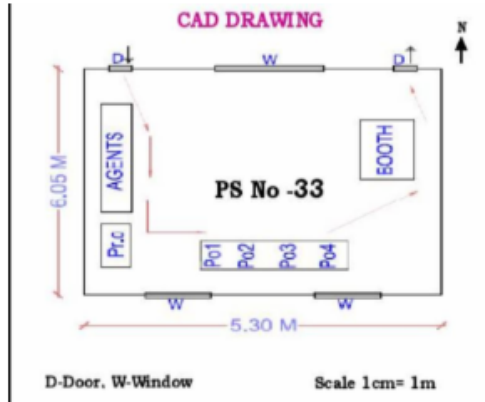

Google Map View

Polling Station Building Front View

Polling Station Front View

Cad View

Key MAP View

1 பெயர் : சுப்ரமணியன் தந்தை பெயர்: வெள்ளையன் வீட்டு எண் : 1 வயது : 79 பாலினம் : ஆண் Photo is available	HTC1057512	2 பெயர் : மகாலெட்சுமி கணவர் பெயர்: சுப்ரமணியன் வீட்டு எண் : 1 வயது : 78 பாலினம் : பெண் Photo is available	WRC1202423	3 பெயர் : கனகசபாபதி தந்தை பெயர்: பழனியாண்டி வீட்டு எண் : 1 வயது : 69 பாலினம் : ஆண் Photo is available	WRC1307040
4 பெயர் : முரளி தந்தை பெயர்: ராமகிருஷ்ணன் வீட்டு எண் : 1 வயது : 64 பாலினம் : ஆண் Photo is available	WRC0245217	5 பெயர் : பெரியண்ணன் தந்தை பெயர்: காத்தபெருமாள் வீட்டு எண் : 1 வயது : 58 பாலினம் : ஆண் Photo is available	KFS4259388	6 பெயர் : எழில் அரசி கணவர் பெயர்: பெரியண்ணன் வீட்டு எண் : 1 வயது : 53 பாலினம் : பெண் Photo is available	KFS4259420
7 பெயர் : ராஜேந்திரன் தாயின் பெயர்: மாரியம்மாள் வீட்டு எண் : 1 வயது : 53 பாலினம் : ஆண் Photo is available	WRC1784388	8 பெயர் : சுசித்ரா கணவர் பெயர்: ராஜாமணி வீட்டு எண் : 1 வயது : 50 பாலினம் : பெண் Photo is available	WRC0348698	9 பெயர் : மாரியம்மாள் கணவர் பெயர்: ராஜேந்திரன் வீட்டு எண் : 1 வயது : 44 பாலினம் : பெண் Photo is available	WRC1784370
10 பெயர் : ஸ்ரீதேவி தந்தை பெயர்: விநாயகம் வீட்டு எண் : 1 வயது : 38 பாலினம் : பெண் Photo is available	WRC0348888	11 பெயர் : தீனதயாளன் தந்தை பெயர்: ரெங்கநாதன் வீட்டு எண் : 1 வயது : 35 பாலினம் : ஆண் Photo is available	WRC0348649	12 பெயர் : செங்கவி கணவர் பெயர்: சீனிவாசன் வீட்டு எண் : 1 வயது : 28 பாலினம் : பெண் Photo is available	WRC2017457
13 பெயர் : ருபிகா தந்தை பெயர்: சங்கர் ராஜ் வீட்டு எண் : 1 வயது : 24 பாலினம் : பெண் Photo is available	WRC1935733	14 பெயர் : மீநு மகிமா மீநு மகிமா சுப்ரமணியன் தந்தை பெயர்: சுப்ரமணியன் சுப்ரமணியன் வெள்ளையன் வீட்டு எண் : 1 வயது : 19 பாலினம் : பெண் Photo is available	WRC2206381	15 பெயர் : அகிலாண்டேஷ்வரி தந்தை பெயர்: விசாலாட்சி வீட்டு எண் : 1A வயது : 34 பாலினம் : பெண் Photo is available	WRC0731794
16 பெயர் : முஹமது அக்தர் ஹசைன் தந்தை பெயர்: பஷிருதின் வீட்டு எண் : 1B வயது : 22 பாலினம் : ஆண் Photo is available	WRC2017374	17 பெயர் : சாந்தகுமாரி ஞானராஜன் தந்தை பெயர்: ஞானராஜன் வீட்டு எண் : 1சி குட்லாக் அபார்ட்மெண்ட் வயது : 44 பாலினம் : பெண் Photo is available	UCH2227924	18 பெயர் : நாகரத்தினம் ஐயப்பன் கணவர் பெயர்: ஐயப்பன் வீட்டு எண் : 2 வயது : 53 பாலினம் : பெண் Photo is available	WRC1842194
19 பெயர் : தமிழ்செல்வி ஐயப்பன் கணவர் பெயர்: ஐயப்பன் வீட்டு எண் : 2 வயது : 37 பாலினம் : பெண் Photo is available	WRC1832922	20 பெயர் : மனோஜு பிரபாகர் தந்தை பெயர்: மருதநாயகம் வீட்டு எண் : 2 வயது : 35 பாலினம் : ஆண் Photo is available	WRC0547125	21 பெயர் : மீனலோஷினி தந்தை பெயர்: பூநீதர் வீட்டு எண் : 2-103 வயது : 20 பாலினம் : பெண் Photo is available	WRC2066132
22 பெயர் : யாசிரி முகமது அ தந்தை பெயர்: அய்யப் அலி வீட்டு எண் : 2/255 வயது : 31 பாலினம் : ஆண் Photo is available	WRC2110021	23 பெயர் : சுரேந்திரன் தந்தை பெயர்: ராஜேந்திரன் வீட்டு எண் : 2B வயது : 37 பாலினம் : ஆண் Photo is available	WRC0021501	24 பெயர் : பிரவீண்குமார் தந்தை பெயர்: ராஜேந்திரன் வீட்டு எண் : 2B-5 வயது : 34 பாலினம் : ஆண் Photo is available	WRC0349514
25 பெயர் : பூநீதரணி தந்தை பெயர்: சுரேந்திரன் வீட்டு எண் : 2B-5 வயது : 33 பாலினம் : பெண் Photo is available	WRC1368653	26 பெயர் : தீட்சனா தந்தை பெயர்: ரேங்கராஜன் வீட்டு எண் : 2சி வயது : 22 பாலினம் : பெண் Photo is available	WRC2042000	27 பெயர் : கண்ணன் தந்தை பெயர்: ராமசாமி வீட்டு எண் : 2டி கேசுவா ரெஸிடென்சி வயது : 63 பாலினம் : ஆண் Photo is available	WRC2014835
28 பெயர் : சுப்ரமணியன் தந்தை பெயர்: சுவாமிநாதன் வீட்டு எண் : 2F வயது : 70 பாலினம் : ஆண் Photo is available	WRC0348607	29 பெயர் : உமாசுப்ரமணியன் கணவர் பெயர்: சுப்பிரமணியன் வீட்டு எண் : 2F வயது : 66 பாலினம் : பெண் Photo is available	WRC0348946	30 பெயர் : ப்ரியா தந்தை பெயர்: சுப்ரமணியன் வீட்டு எண் : 2f வயது : 32 பாலினம் : பெண் Photo is available	WRC0586172