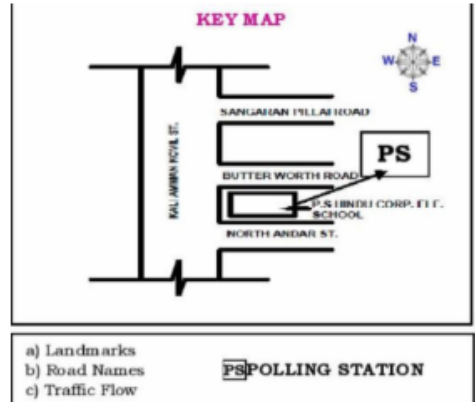

Google Map View

Polling Station Building Front View

Polling Station Front View

Cad View

Key MAP View

1 பெயர் : சுப்ரமணியன் தந்தை பெயர்: வெள்ளையன் வீட்டு எண் : 1 வயது : 79 பாலினம் : ஆண் Photo is available	HTC1057512	2 பெயர் : மகாலெட்சுமி கணவர் பெயர்: சுப்ரமணியன் வீட்டு எண் : 1 வயது : 78 பாலினம் : பெண் Photo is available	WRC1202423	3 பெயர் : கனகசபாபதி தந்தை பெயர்: பழனியாண்டி வீட்டு எண் : 1 வயது : 69 பாலினம் : ஆண் Photo is available	WRC1307040
4 பெயர் : முரளி தந்தை பெயர்: ராமகிருஷ்ணன் வீட்டு எண் : 1 வயது : 64 பாலினம் : ஆண் Photo is available	WRC0245217	5 பெயர் : பெரியண்ணன் தந்தை பெயர்: காத்தபெருமாள் வீட்டு எண் : 1 வயது : 58 பாலினம் : ஆண் Photo is available	KFS4259388	6 பெயர் : எழில் அரசி கணவர் பெயர்: பெரியண்ணன் வீட்டு எண் : 1 வயது : 53 பாலினம் : பெண் Photo is available	KFS4259420
7 பெயர் : ராஜேந்திரன் தாயின் பெயர்: மாரியம்மாள் வீட்டு எண் : 1 வயது : 53 பாலினம் : ஆண் Photo is available	WRC1784388	8 பெயர் : சுசித்ரா கணவர் பெயர்: ராஜாமணி வீட்டு எண் : 1 வயது : 50 பாலினம் : பெண் Photo is available	WRC0348698	9 பெயர் : மாரியம்மாள் கணவர் பெயர்: ராஜேந்திரன் வீட்டு எண் : 1 வயது : 44 பாலினம் : பெண் Photo is available	WRC1784370
10 பெயர் : ஸ்ரீதேவி தந்தை பெயர்: விநாயகம் வீட்டு எண் : 1 வயது : 38 பாலினம் : பெண் Photo is available	WRC0348888	11 பெயர் : தீனதயாளன் தந்தை பெயர்: ரெங்கநாதன் வீட்டு எண் : 1 வயது : 35 பாலினம் : ஆண் Photo is available	WRC0348649	12 பெயர் : செங்கவி கணவர் பெயர்: சீனிவாசன் வீட்டு எண் : 1 வயது : 28 பாலினம் : பெண் Photo is available	WRC2017457
13 பெயர் : ருபிகா தந்தை பெயர்: சங்கர் ராஜ் வீட்டு எண் : 1 வயது : 24 பாலினம் : பெண் Photo is available	WRC1935733	14 பெயர் : மீநு மகிமா மீநு மகிமா சுப்ரமணியன் தந்தை பெயர்: சுப்ரமணியன் சுப்ரமணியன் வெள்ளையன் வீட்டு எண் : 1 வயது : 19 பாலினம் : பெண் Photo is available	WRC2206381	15 பெயர் : அகிலாண்டேஷ்வரி தந்தை பெயர்: விசாலாட்சி வீட்டு எண் : 1A வயது : 34 பாலினம் : பெண் Photo is available	WRC0731794
16 பெயர் : முஹமது அக்தர் ஹசைன் தந்தை பெயர்: பஷிருதின் வீட்டு எண் : 1B வயது : 22 பாலினம் : ஆண் Photo is available	WRC2017374	17 பெயர் : சாந்தகுமாரி ஞானராஜன் தந்தை பெயர்: ஞானராஜன் வீட்டு எண் : 1சி குட்லாக் அபார்ட்மெண்ட் வயது : 44 பாலினம் : பெண் Photo is available	UCH2227924	18 பெயர் : நாகரத்தினம் ஐயப்பன் கணவர் பெயர்: ஐயப்பன் வீட்டு எண் : 2 வயது : 53 பாலினம் : பெண் Photo is available	WRC1842194
19 பெயர் : தமிழ்செல்வி ஐயப்பன் கணவர் பெயர்: ஐயப்பன் வீட்டு எண் : 2 வயது : 37 பாலினம் : பெண் Photo is available	WRC1832922	20 பெயர் : மனோஜு பிரபாகர் தந்தை பெயர்: மருதநாயகம் வீட்டு எண் : 2 வயது : 35 பாலினம் : ஆண் Photo is available	WRC0547125	21 பெயர் : மீனலோஷினி தந்தை பெயர்: பூநீதர் வீட்டு எண் : 2-103 வயது : 20 பாலினம் : பெண் Photo is available	WRC2066132
22 பெயர் : யாசிரி முகமது அ தந்தை பெயர்: அய்யப் அலி வீட்டு எண் : 2/255 வயது : 31 பாலினம் : ஆண் Photo is available	WRC2110021	23 பெயர் : சுரேந்திரன் தந்தை பெயர்: ராஜேந்திரன் வீட்டு எண் : 2B வயது : 37 பாலினம் : ஆண் Photo is available	WRC0021501	24 பெயர் : பிரவீண்குமார் தந்தை பெயர்: ராஜேந்திரன் வீட்டு எண் : 2B-5 வயது : 34 பாலினம் : ஆண் Photo is available	WRC0349514
25 பெயர் : பூநீதரணி தந்தை பெயர்: சுரேந்திரன் வீட்டு எண் : 2B-5 வயது : 33 பாலினம் : பெண் Photo is available	WRC1368653	26 பெயர் : தீட்சனா தந்தை பெயர்: ரேங்கராஜன் வீட்டு எண் : 2சி வயது : 22 பாலினம் : பெண் Photo is available	WRC2042000	27 பெயர் : கண்ணன் தந்தை பெயர்: ராமசாமி வீட்டு எண் : 2டி கேசுவா ரெஸிடென்சி வயது : 63 பாலினம் : ஆண் Photo is available	WRC2014835
28 பெயர் : சுப்ரமணியன் தந்தை பெயர்: சுவாமிநாதன் வீட்டு எண் : 2F வயது : 70 பாலினம் : ஆண் Photo is available	WRC0348607	29 பெயர் : உமாசுப்ரமணியன் கணவர் பெயர்: சுப்பிரமணியன் வீட்டு எண் : 2F வயது : 66 பாலினம் : பெண் Photo is available	WRC0348946	30 பெயர் : ப்ரியா தந்தை பெயர்: சுப்ரமணியன் வீட்டு எண் : 2f வயது : 32 பாலினம் : பெண் Photo is available	WRC0586172