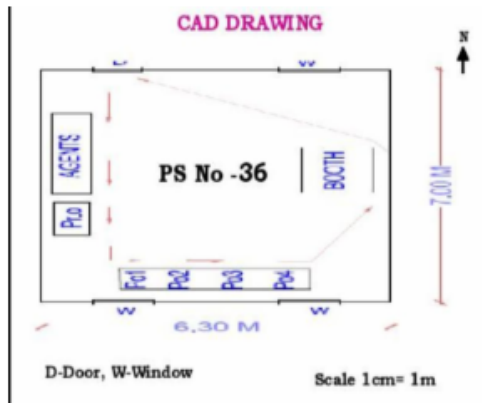

Google Map View

Polling Station Building Front View

Polling Station Front View

Cad View

Key MAP View

1 பெயர் : ஜோசப் தந்தை பெயர் : ஆரோக்கியம் வீட்டு எண் : 0 வயது : 70 பாலினம் : ஆண்	WRC2183739 Photo is available	2 பெயர் : செல்வராஜ் தந்தை பெயர் : மரிய லூர்து வீட்டு எண் : 1 வயது : 88 பாலினம் : ஆண்	WRC1143338 Photo is available	3 பெயர் : ஜோசப் சேவியர் தந்தை பெயர் : வியாகப்பன் வீட்டு எண் : 1 வயது : 79 பாலினம் : ஆண்	WRC1924158 Photo is available
4 பெயர் : பால்ராஜ் தந்தை பெயர் : பாக்கியம் வீட்டு எண் : 1 வயது : 54 பாலினம் : ஆண்	WRC1022813 Photo is available	5 பெயர் : ஜோசப்ராஜ் தந்தை பெயர் : ஆரோக்கியசாமி வீட்டு எண் : 1 வயது : 43 பாலினம் : ஆண்	HTC6465165 Photo is available	6 பெயர் : நவின்குமார் தந்தை பெயர் : அந்தோனிசாமி வீட்டு எண் : 1 வயது : 34 பாலினம் : ஆண்	WRC1022797 Photo is available
R 7 பெயர் : ஆன்றோ தந்தை பெயர் : ஆன்றோ வீட்டு எண் : 1 வயது : 34 பாலினம் : ஆண்	WRC1022722 Photo is available	8 பெயர் : ஜெனித் தந்தை பெயர் : வாரன்ஸ் வீட்டு எண் : 1 வயது : 33 பாலினம் : ஆண்	WRC1022771 Photo is available	9 பெயர் : விகாஸ் தந்தை பெயர் : வாரன்ஸ் வீட்டு எண் : 1 வயது : 32 பாலினம் : ஆண்	WRC1022755 Photo is available
10 பெயர் : கவியா தந்தை பெயர் : பரமசிவம் வீட்டு எண் : 1 வயது : 23 பாலினம் : பெண்	WRC1924273 Photo is available	11 பெயர் : அருளானந்தம் தந்தை பெயர் : சவரிமுத்து வீட்டு எண் : 1A வயது : 76 பாலினம் : ஆண்	WRC1009323 Photo is available	12 பெயர் : ஆரோக்கியா ராஜ் இ தந்தை பெயர் : இருதய சாமி வீட்டு எண் : 1ஏ வயது : 75 பாலினம் : ஆண்	ZBK2001873 Photo is available
13 பெயர் : அருள் பீஸ் தந்தை பெயர் : ஸ்டானிஸ்லாஸ் வீட்டு எண் : 1ஏ வயது : 71 பாலினம் : ஆண்	WRC2186377 Photo is available	14 பெயர் : மாரிதாஸ் தந்தை பெயர் : சிலுவைமுத்து வீட்டு எண் : 1ஏ வயது : 59 பாலினம் : ஆண்	WRC2148856 Photo is available	15 பெயர் : பால் பிரகாஷ் தந்தை பெயர் : குசை முத்து வீட்டு எண் : 1A வயது : 53 பாலினம் : ஆண்	WRC0023507 Photo is available
16 பெயர் : சந்தியாகு தந்தை பெயர் : செபாஸ்டியன் வீட்டு எண் : 1A வயது : 48 பாலினம் : ஆண்	WRC0732313 Photo is available	17 பெயர் : லெயோனார்டு பர்னாந்து தந்தை பெயர் : ஞானப்பிரகாசம் வீட்டு எண் : 1-A வயது : 72 பாலினம் : ஆண்	FSH0805622 Photo is available	18 பெயர் : அருள் ஒளி தந்தை பெயர் : சவரி நாயகம் வீட்டு எண் : 1-A வயது : 53 பாலினம் : ஆண்	WRC0732255 Photo is available
# 19 பெயர் : அந்தோணிஇனிகோ இ தந்தை பெயர் : இருதயஜெபமாலை வீட்டு எண் : 1A-1 வயது : 44 பாலினம் : ஆண்	WRC1243898 Photo is available	20 பெயர் : பவுல்ராஜ் மைக்கேல் தந்தை பெயர் : மைக்கேல் ராஜ் வீட்டு எண் : 1-ஏ காலேஜ் சாலை வயது : 61 பாலினம் : ஆண்	URT1089424 Photo is available	21 பெயர் : குசை தந்தை பெயர் : அந்தோணி வீட்டு எண் : 3 வயது : 48 பாலினம் : ஆண்	HTC6466098 Photo is available
22 பெயர் : சித்ரா தந்தை பெயர் : பன்னீர் செல்வம் வீட்டு எண் : 3 வயது : 29 பாலினம் : பெண்	WRC1438555 Photo is available	23 பெயர் : சரிதா கணவர் பெயர் : பிரபுதாஸ் வீட்டு எண் : 5 வயது : 28 பாலினம் : பெண்	WRC1438613 Photo is available	24 பெயர் : கிருஷ்ணமூர்த்தி தந்தை பெயர் : ஜெயலெட்சுமி வீட்டு எண் : 6 வயது : 62 பாலினம் : ஆண்	WRC2066249 Photo is available
25 பெயர் : பீட்டர் தந்தை பெயர் : பீட்டர் செங்கோல் வீட்டு எண் : 6/1ஏ வயது : 76 பாலினம் : ஆண்	WRC1925510 Photo is available	# 26 பெயர் : ம ஆ ஜோசப் அந்தோனி தந்தை பெயர் : மரியன்னஆரோக்கியம் வீட்டு எண் : 6 வயது : 73 பாலினம் : ஆண்	WRC1923895 Photo is available	27 பெயர் : எம்மானுவேல் ஆரோக்கியம் தந்தை பெயர் : ஆரோக்கியம் வீட்டு எண் : 6/1ஏ வயது : 72 பாலினம் : ஆண்	WRC1926385 Photo is available
28 பெயர் : ஜான் பீட்டர் அருளானந்தன் தந்தை பெயர் : வூர்தாசாமி வீட்டு எண் : 6/1ஏ வயது : 54 பாலினம் : ஆண்	WRC1924596 Photo is available	29 பெயர் : மதுராபாஷினி தந்தை பெயர் : சுரேஷ் வீட்டு எண் : 11-1 வயது : 20 பாலினம் : பெண்	WRC2183036 Photo is available	30 பெயர் : ஷிபா பாணு கணவர் பெயர் : குத்பதீன் வீட்டு எண் : 19 வயது : 22 பாலினம் : பெண்	WRC2046829 Photo is available