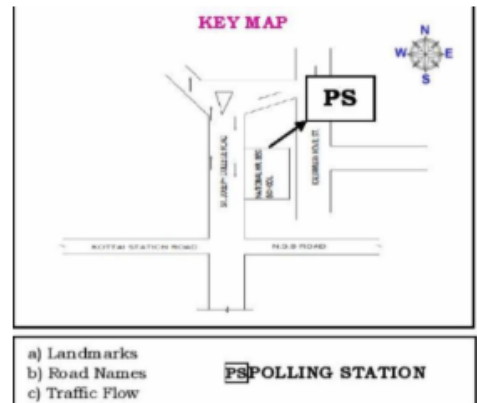

Google Map View

Polling Station Building Front View

Polling Station Front View

Cad View

Key MAP View

1 பெயர் : ஜோசப் தந்தை பெயர் : ஆரோக்கியம் வீட்டு எண் : 0 வயது : 70 பாலினம் : ஆண்	WRC2183739 Photo is available	2 பெயர் : செல்வராஜ் தந்தை பெயர் : மரிய லூர்து வீட்டு எண் : 1 வயது : 88 பாலினம் : ஆண்	WRC1143338 Photo is available	3 பெயர் : ஜோசப் சேவியர் தந்தை பெயர் : வியாகப்பன் வீட்டு எண் : 1 வயது : 79 பாலினம் : ஆண்	WRC1924158 Photo is available
4 பெயர் : பால்ராஜ் தந்தை பெயர் : பாக்கியம் வீட்டு எண் : 1 வயது : 54 பாலினம் : ஆண்	WRC1022813 Photo is available	5 பெயர் : ஜோசப்ராஜ் தந்தை பெயர் : ஆரோக்கியசாமி வீட்டு எண் : 1 வயது : 43 பாலினம் : ஆண்	HTC6465165 Photo is available	6 பெயர் : நவின்குமார் தந்தை பெயர் : அந்தோனிசாமி வீட்டு எண் : 1 வயது : 34 பாலினம் : ஆண்	WRC1022797 Photo is available
R 7 பெயர் : ஆன்றோ தந்தை பெயர் : ஆன்றோ வீட்டு எண் : 1 வயது : 34 பாலினம் : ஆண்	WRC1022722 Photo is available	8 பெயர் : ஜெனித் தந்தை பெயர் : வாரன்ஸ் வீட்டு எண் : 1 வயது : 33 பாலினம் : ஆண்	WRC1022771 Photo is available	9 பெயர் : விகாஸ் தந்தை பெயர் : வாரன்ஸ் வீட்டு எண் : 1 வயது : 32 பாலினம் : ஆண்	WRC1022755 Photo is available
10 பெயர் : கவியா தந்தை பெயர் : பரமசிவம் வீட்டு எண் : 1 வயது : 23 பாலினம் : பெண்	WRC1924273 Photo is available	11 பெயர் : அருளானந்தம் தந்தை பெயர் : சவரிமுத்து வீட்டு எண் : 1A வயது : 76 பாலினம் : ஆண்	WRC1009323 Photo is available	12 பெயர் : ஆரோக்கியா ராஜ் இ தந்தை பெயர் : இருதய சாமி வீட்டு எண் : 1ஏ வயது : 75 பாலினம் : ஆண்	ZBK2001873 Photo is available
13 பெயர் : அருள் பீஸ் தந்தை பெயர் : ஸ்டானிஸ்லாஸ் வீட்டு எண் : 1ஏ வயது : 71 பாலினம் : ஆண்	WRC2186377 Photo is available	14 பெயர் : மாரிதாஸ் தந்தை பெயர் : சிலுவைமுத்து வீட்டு எண் : 1ஏ வயது : 59 பாலினம் : ஆண்	WRC2148856 Photo is available	15 பெயர் : பால் பிரகாஷ் தந்தை பெயர் : குசை முத்து வீட்டு எண் : 1A வயது : 53 பாலினம் : ஆண்	WRC0023507 Photo is available
16 பெயர் : சந்தியாகு தந்தை பெயர் : செபாஸ்டியன் வீட்டு எண் : 1A வயது : 48 பாலினம் : ஆண்	WRC0732313 Photo is available	17 பெயர் : லெயோனார்டு பர்னாந்து தந்தை பெயர் : ஞானப்பிரகாசம் வீட்டு எண் : 1-A வயது : 72 பாலினம் : ஆண்	FSH0805622 Photo is available	18 பெயர் : அருள் ஒளி தந்தை பெயர் : சவரி நாயகம் வீட்டு எண் : 1-A வயது : 53 பாலினம் : ஆண்	WRC0732255 Photo is available
# 19 பெயர் : அந்தோணிஇனிகோ இ தந்தை பெயர் : இருதயஜெபமாலை வீட்டு எண் : 1A-1 வயது : 44 பாலினம் : ஆண்	WRC1243898 Photo is available	20 பெயர் : பவுல்ராஜ் மைக்கேல் தந்தை பெயர் : மைக்கேல் ராஜ் வீட்டு எண் : 1-ஏ காலேஜ் சாலை வயது : 61 பாலினம் : ஆண்	URT1089424 Photo is available	21 பெயர் : குசை தந்தை பெயர் : அந்தோணி வீட்டு எண் : 3 வயது : 48 பாலினம் : ஆண்	HTC6466098 Photo is available
22 பெயர் : சித்ரா தந்தை பெயர் : பன்னீர் செல்வம் வீட்டு எண் : 3 வயது : 29 பாலினம் : பெண்	WRC1438555 Photo is available	23 பெயர் : சரிதா கணவர் பெயர் : பிரபுதாஸ் வீட்டு எண் : 5 வயது : 28 பாலினம் : பெண்	WRC1438613 Photo is available	24 பெயர் : கிருஷ்ணமூர்த்தி தந்தை பெயர் : ஜெயலெட்சுமி வீட்டு எண் : 6 வயது : 62 பாலினம் : ஆண்	WRC2066249 Photo is available
25 பெயர் : பீட்டர் தந்தை பெயர் : பீட்டர் செங்கோல் வீட்டு எண் : 6/1ஏ வயது : 76 பாலினம் : ஆண்	WRC1925510 Photo is available	# 26 பெயர் : ம ஆ ஜோசப் அந்தோனி தந்தை பெயர் : மரியன்னஆரோக்கியம் வீட்டு எண் : 6 வயது : 73 பாலினம் : ஆண்	WRC1923895 Photo is available	27 பெயர் : எம்மானுவேல் ஆரோக்கியம் தந்தை பெயர் : ஆரோக்கியம் வீட்டு எண் : 6/1ஏ வயது : 72 பாலினம் : ஆண்	WRC1926385 Photo is available
28 பெயர் : ஜான் பீட்டர் அருளானந்தன் தந்தை பெயர் : வூர்தாசாமி வீட்டு எண் : 6/1ஏ வயது : 54 பாலினம் : ஆண்	WRC1924596 Photo is available	29 பெயர் : மதுராபாஷினி தந்தை பெயர் : சுரேஷ் வீட்டு எண் : 11-1 வயது : 20 பாலினம் : பெண்	WRC2183036 Photo is available	30 பெயர் : ஷிபா பாணு கணவர் பெயர் : குத்பதீன் வீட்டு எண் : 19 வயது : 22 பாலினம் : பெண்	WRC2046829 Photo is available