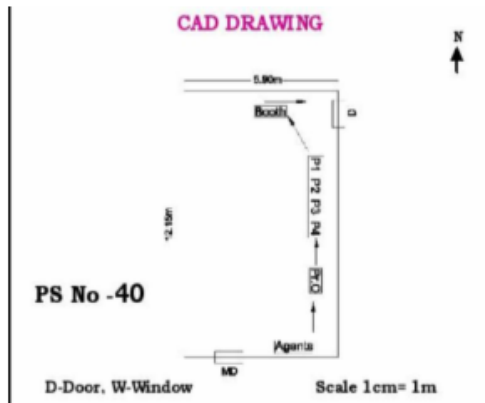

வாக்காளர் பதிவு அலுவலரின்
கையொப்பம்

Nazri Naksha

Google Map View

Polling Station Building Front View

Polling Station Front View

Cad View

Key MAP View

| | | | | | |
|---|------------|--|------------|--|------------|
| 1 பெயர் : ஜலினிபா தந்தை பெயர் : ஜோசப் அருள்ராஜ் வீட்டு எண் : 1 வயது : 31 பாலினம் : பெண் Photo is available | WRC0734335 | 2 பெயர் : பழனியப்பன் தந்தை பெயர் : மாரியாப்பிள்ளை வீட்டு எண் : 2 வயது : 77 பாலினம் : ஆண் Photo is available | DVG0662718 | 3 பெயர் : ராஜேஸ்வரி கணவர் பெயர் : பழனியப்பன் வீட்டு எண் : 2 வயது : 67 பாலினம் : பெண் Photo is available | WRC1730985 |
| 4 பெயர் : செந்தில்குமார் தந்தை பெயர் : பழனியப்பன் வீட்டு எண் : 2 வயது : 46 பாலினம் : ஆண் Photo is available | DVG0662155 | 5 பெயர் : நித்யா தந்தை பெயர் : பழனியப்பன் வீட்டு எண் : 2 வயது : 40 பாலினம் : பெண் Photo is available | DVG1591171 | 6 பெயர் : பிரியதர்ஷினி தந்தை பெயர் : சுந்தர்ராஜன் வீட்டு எண் : 2 வயது : 25 பாலினம் : பெண் Photo is available | WRC1403856 |
| 7 பெயர் : செல்வராஜ் தந்தை பெயர் : முருகேசன் வீட்டு எண் : 3 வயது : 45 பாலினம் : ஆண் Photo is available | WRC1895036 | 8 பெயர் : அரவிந்த் தந்தை பெயர் : சிவநேசன் வீட்டு எண் : 3 வயது : 30 பாலினம் : ஆண் Photo is available | WRC0958181 | 9 பெயர் : ராஜேஸ்வரி கணவர் பெயர் : பாலசுப்ரமணியன் வீட்டு எண் : 4 வயது : 60 பாலினம் : பெண் Photo is available | WRC1144070 |
| 10 பெயர் : சிவக்குமார் தந்தை பெயர் : கோபால் வீட்டு எண் : 4 வயது : 52 பாலினம் : ஆண் Photo is available | WRC0025585 | 11 பெயர் : மஞ்சு கணவர் பெயர் : சிவக்குமார் வீட்டு எண் : 4 வயது : 45 பாலினம் : பெண் Photo is available | WRC0025577 | 12 பெயர் : விக்னேஷ் பிரபு தந்தை பெயர் : பாலசுப்பிரமணி வீட்டு எண் : 4 வயது : 43 பாலினம் : ஆண் Photo is available | UQH0325092 |
| 13 பெயர் : லோகேஷ்வரன் தந்தை பெயர் : மருதநாயகம் வீட்டு எண் : 4 வயது : 24 பாலினம் : ஆண் Photo is available | WRC1894039 | 14 பெயர் : புண்ணியமூர்த்தி தந்தை பெயர் : வையாப்புரி வீட்டு எண் : 5 வயது : 60 பாலினம் : ஆண் Photo is available | WRC1144021 | 15 பெயர் : சுசீலா கணவர் பெயர் : புண்ணியமூர்த்தி வீட்டு எண் : 5 வயது : 51 பாலினம் : பெண் Photo is available | WRC1730993 |
| 16 பெயர் : அங்காள் ஈஸ்வரி கணவர் பெயர் : தங்கராஜ் வீட்டு எண் : 5 வயது : 45 பாலினம் : பெண் Photo is available | WRC1387034 | 17 பெயர் : மகாலெட்சுமி தந்தை பெயர் : தங்கராஜ் வீட்டு எண் : 5 வயது : 20 பாலினம் : பெண் Photo is available | WRC2100998 | 18 பெயர் : தீபா கணவர் பெயர் : குமார் வீட்டு எண் : 5-1 வயது : 49 பாலினம் : பெண் Photo is available | WRC1731009 |
| 19 பெயர் : அருண்மொழி கணவர் பெயர் : பாலசுப்ரமணியன் வீட்டு எண் : 6 வயது : 72 பாலினம் : பெண் Photo is available | WRC0247841 | 20 பெயர் : சரோஜா கணவர் பெயர் : கோபால் வீட்டு எண் : 7 வயது : 76 பாலினம் : பெண் Photo is available | WRC1731041 | 21 பெயர் : சித்ரா கணவர் பெயர் : வெங்கடேசன் வீட்டு எண் : 7 வயது : 64 பாலினம் : பெண் Photo is available | WRC1252030 |
| 22 பெயர் : மருதநாயகம் தந்தை பெயர் : கோபால் வீட்டு எண் : 7 வயது : 46 பாலினம் : ஆண் Photo is available | DVG0662486 | 23 பெயர் : கௌசிக் தந்தை பெயர் : சத்யராஜ் வீட்டு எண் : 7 வயது : 25 பாலினம் : ஆண் Photo is available | WRC1376680 | 24 பெயர் : விஜயா ராஜேஸ்வரி தந்தை பெயர் : அகிலா வீட்டு எண் : 7 வயது : 24 பாலினம் : பெண் Photo is available | WRC2029221 |
| 25 பெயர் : வெங்கடேசன் தந்தை பெயர் : சிவசங்கரன் வீட்டு எண் : 7-1 வயது : 69 பாலினம் : ஆண் Photo is available | WRC1731058 | 26 பெயர் : நடராஜன் தந்தை பெயர் : சின்னசாமி வீட்டு எண் : 7/2 வயது : 64 பாலினம் : ஆண் Photo is available | WRC1896372 | 27 பெயர் : சிநேகா தந்தை பெயர் : குமரன் வீட்டு எண் : 7/19 வயது : 24 பாலினம் : பெண் Photo is available | WRC1990118 |
| 28 பெயர் : நாகரத்தினம் கணவர் பெயர் : நடராஜன் வீட்டு எண் : 7-23 வயது : 60 பாலினம் : பெண் Photo is available | WRC1906726 | 29 பெயர் : சி.சினேகா தந்தை பெயர் : க.சிதம்பரம் வீட்டு எண் : 7/1, 21 வயது : 26 பாலினம் : பெண் Photo is available | WRC1322734 | 30 பெயர் : மீனாட்சி கணவர் பெயர் : உமாபதி வீட்டு எண் : 7B வயது : 71 பாலினம் : பெண் Photo is available | WRC1731082 |