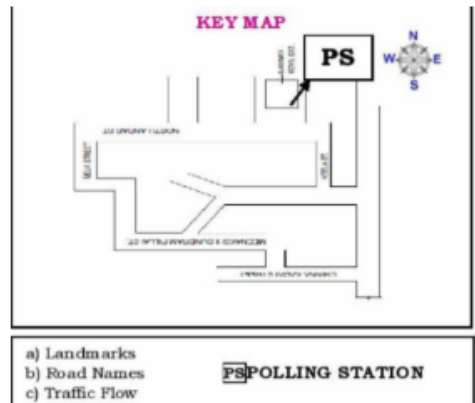

வாக்காளர் பதிவு அலுவலரின்
கையொப்பம்

Nazri Naksha

Google Map View

Polling Station Building Front View

Polling Station Front View

Cad View

Key MAP View

| | | | | | |
|---|------------|--|------------|--|------------|
| 1 பெயர் : ஜலினிபா தந்தை பெயர் : ஜோசப் அருள்ராஜ் வீட்டு எண் : 1 வயது : 31 பாலினம் : பெண் Photo is available | WRC0734335 | 2 பெயர் : பழனியப்பன் தந்தை பெயர் : மாரியாப்பிள்ளை வீட்டு எண் : 2 வயது : 77 பாலினம் : ஆண் Photo is available | DVG0662718 | 3 பெயர் : ராஜேஸ்வரி கணவர் பெயர் : பழனியப்பன் வீட்டு எண் : 2 வயது : 67 பாலினம் : பெண் Photo is available | WRC1730985 |
| 4 பெயர் : செந்தில்குமார் தந்தை பெயர் : பழனியப்பன் வீட்டு எண் : 2 வயது : 46 பாலினம் : ஆண் Photo is available | DVG0662155 | 5 பெயர் : நித்யா தந்தை பெயர் : பழனியப்பன் வீட்டு எண் : 2 வயது : 40 பாலினம் : பெண் Photo is available | DVG1591171 | 6 பெயர் : பிரியதர்ஷினி தந்தை பெயர் : சுந்தர்ராஜன் வீட்டு எண் : 2 வயது : 25 பாலினம் : பெண் Photo is available | WRC1403856 |
| 7 பெயர் : செல்வராஜ் தந்தை பெயர் : முருகேசன் வீட்டு எண் : 3 வயது : 45 பாலினம் : ஆண் Photo is available | WRC1895036 | 8 பெயர் : அரவிந்த் தந்தை பெயர் : சிவநேசன் வீட்டு எண் : 3 வயது : 30 பாலினம் : ஆண் Photo is available | WRC0958181 | 9 பெயர் : ராஜேஸ்வரி கணவர் பெயர் : பாலசுப்ரமணியன் வீட்டு எண் : 4 வயது : 60 பாலினம் : பெண் Photo is available | WRC1144070 |
| 10 பெயர் : சிவக்குமார் தந்தை பெயர் : கோபால் வீட்டு எண் : 4 வயது : 52 பாலினம் : ஆண் Photo is available | WRC0025585 | 11 பெயர் : மஞ்சு கணவர் பெயர் : சிவக்குமார் வீட்டு எண் : 4 வயது : 45 பாலினம் : பெண் Photo is available | WRC0025577 | 12 பெயர் : விக்னேஷ் பிரபு தந்தை பெயர் : பாலசுப்பிரமணி வீட்டு எண் : 4 வயது : 43 பாலினம் : ஆண் Photo is available | UQH0325092 |
| 13 பெயர் : லோகேஷ்வரன் தந்தை பெயர் : மருதநாயகம் வீட்டு எண் : 4 வயது : 24 பாலினம் : ஆண் Photo is available | WRC1894039 | 14 பெயர் : புண்ணியமூர்த்தி தந்தை பெயர் : வையாப்புரி வீட்டு எண் : 5 வயது : 60 பாலினம் : ஆண் Photo is available | WRC1144021 | 15 பெயர் : சுசீலா கணவர் பெயர் : புண்ணியமூர்த்தி வீட்டு எண் : 5 வயது : 51 பாலினம் : பெண் Photo is available | WRC1730993 |
| 16 பெயர் : அங்காள் ஈஸ்வரி கணவர் பெயர் : தங்கராஜ் வீட்டு எண் : 5 வயது : 45 பாலினம் : பெண் Photo is available | WRC1387034 | 17 பெயர் : மகாலெட்சுமி தந்தை பெயர் : தங்கராஜ் வீட்டு எண் : 5 வயது : 20 பாலினம் : பெண் Photo is available | WRC2100998 | 18 பெயர் : தீபா கணவர் பெயர் : குமார் வீட்டு எண் : 5-1 வயது : 49 பாலினம் : பெண் Photo is available | WRC1731009 |
| 19 பெயர் : அருண்மொழி கணவர் பெயர் : பாலசுப்ரமணியன் வீட்டு எண் : 6 வயது : 72 பாலினம் : பெண் Photo is available | WRC0247841 | 20 பெயர் : சரோஜா கணவர் பெயர் : கோபால் வீட்டு எண் : 7 வயது : 76 பாலினம் : பெண் Photo is available | WRC1731041 | 21 பெயர் : சித்ரா கணவர் பெயர் : வெங்கடேசன் வீட்டு எண் : 7 வயது : 64 பாலினம் : பெண் Photo is available | WRC1252030 |
| 22 பெயர் : மருதநாயகம் தந்தை பெயர் : கோபால் வீட்டு எண் : 7 வயது : 46 பாலினம் : ஆண் Photo is available | DVG0662486 | 23 பெயர் : கௌசிக் தந்தை பெயர் : சத்யராஜ் வீட்டு எண் : 7 வயது : 25 பாலினம் : ஆண் Photo is available | WRC1376680 | 24 பெயர் : விஜயா ராஜேஸ்வரி தந்தை பெயர் : அகிலா வீட்டு எண் : 7 வயது : 24 பாலினம் : பெண் Photo is available | WRC2029221 |
| 25 பெயர் : வெங்கடேசன் தந்தை பெயர் : சிவசங்கரன் வீட்டு எண் : 7-1 வயது : 69 பாலினம் : ஆண் Photo is available | WRC1731058 | 26 பெயர் : நடராஜன் தந்தை பெயர் : சின்னசாமி வீட்டு எண் : 7/2 வயது : 64 பாலினம் : ஆண் Photo is available | WRC1896372 | 27 பெயர் : சிநேகா தந்தை பெயர் : குமரன் வீட்டு எண் : 7/19 வயது : 24 பாலினம் : பெண் Photo is available | WRC1990118 |
| 28 பெயர் : நாகரத்தினம் கணவர் பெயர் : நடராஜன் வீட்டு எண் : 7-23 வயது : 60 பாலினம் : பெண் Photo is available | WRC1906726 | 29 பெயர் : சி.சினேகா தந்தை பெயர் : க.சிதம்பரம் வீட்டு எண் : 7/1, 21 வயது : 26 பாலினம் : பெண் Photo is available | WRC1322734 | 30 பெயர் : மீனாட்சி கணவர் பெயர் : உமாபதி வீட்டு எண் : 7B வயது : 71 பாலினம் : பெண் Photo is available | WRC1731082 |