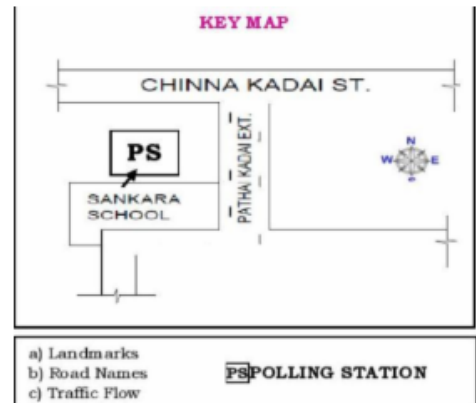

Google Map View

Polling Station Building Front View

Polling Station Front View

Cad View

Key MAP View

1	WRC0026369	பெயர் : கணபதி நாராயணன் தந்தை பெயர்: நாராயணன் வீட்டு எண் : 1 வயது : 78 பாலினம் : ஆண்	Photo is available	2	WRC1734052	பெயர் : சீனிவாசன் தந்தை பெயர்: நாராயணசாமி வீட்டு எண் : 1 வயது : 75 பாலினம் : ஆண்	Photo is available	3	WRC0026351	பெயர் : ஜெயந்தி கணவர் பெயர்: கணபதி நாராயணன் வீட்டு எண் : 1 வயது : 72 பாலினம் : பெண்	Photo is available
4	WRC1734060	பெயர் : கமலம் கணவர் பெயர்: சீனிவாசன் வீட்டு எண் : 1 வயது : 68 பாலினம் : பெண்	Photo is available	5	WRC0859496	பெயர் : பூங்காந்த தந்தை பெயர்: சீனிவாசன் வீட்டு எண் : 1 வயது : 31 பாலினம் : ஆண்	Photo is available	6	WRC1831320	பெயர் : யோகேஷ் தந்தை பெயர்: சண்முகம் வீட்டு எண் : 1F/1 வயது : 26 பாலினம் : ஆண்	Photo is available
7	WRC1024439	பெயர் : சாந்தி கணவர் பெயர்: கோவிந்தராஜ் வீட்டு எண் : 2a வயது : 60 பாலினம் : பெண்	Photo is available	8	WRC0734814	பெயர் : பிரியா தந்தை பெயர்: கோவிந்தராஜ் வீட்டு எண் : 2A வயது : 33 பாலினம் : பெண்	Photo is available	9	WRC0484188	பெயர் : வத்ஸா கணவர் பெயர்: லோகநாதன் வீட்டு எண் : 3 வயது : 81 பாலினம் : பெண்	Photo is available
10	WRC1734086	பெயர் : சந்திரசேகரன் தந்தை பெயர்: வேம்பன் வீட்டு எண் : 3 வயது : 64 பாலினம் : ஆண்	Photo is available	11	DVG0663351	பெயர் : சாந்தி கணவர் பெயர்: சந்திரசேகரன் வீட்டு எண் : 3 வயது : 56 பாலினம் : பெண்	Photo is available	12	DVG5222724	பெயர் : சங்கரநாராயணன் தந்தை பெயர்: இராமசாமிஅய்யர் வீட்டு எண் : 4 வயது : 57 பாலினம் : ஆண்	Photo is available
13	WRC1143585	பெயர் : ஈஸ்வரி கணவர் பெயர்: சங்கரநாராயணன் வீட்டு எண் : 4 வயது : 43 பாலினம் : பெண்	Photo is available	14	WRC2028868	பெயர் : நாகராஜ் தாயின் பெயர்: ஈஸ்வரி வீட்டு எண் : 4 வயது : 25 பாலினம் : ஆண்	Photo is available	15	WRC1734136	பெயர் : கோவிந்தராஜ் தந்தை பெயர்: ஆறுமுகம் வீட்டு எண் : 5 வயது : 73 பாலினம் : ஆண்	Photo is available
16	WRC1430446	பெயர் : ஆனந்தராஜ் தந்தை பெயர்: கோவிந்தராஜ் வீட்டு எண் : 2 வயது : 25 பாலினம் : ஆண்	Photo is available	17	WRC1734151	பெயர் : வன்னிஸ்வரி கணவர் பெயர்: நாராயணன் வீட்டு எண் : 6 வயது : 61 பாலினம் : பெண்	Photo is available	18	DVG5267307	பெயர் : நிர்மலா கணவர் பெயர்: மருதை வீட்டு எண் : 6 வயது : 53 பாலினம் : பெண்	Photo is available
19	DVG0663120	பெயர் : சிவபிரசாத் தந்தை பெயர்: நாராயணன் வீட்டு எண் : 6 வயது : 44 பாலினம் : ஆண்	Photo is available	20	WRC0026310	பெயர் : மோகன்ராம் தந்தை பெயர்: நாராயணன் வீட்டு எண் : 6 வயது : 37 பாலினம் : ஆண்	Photo is available	21	WRC0859504	பெயர் : கோமதி தந்தை பெயர்: மருதை வீட்டு எண் : 6 வயது : 30 பாலினம் : பெண்	Photo is available
22	WRC0484113	பெயர் : வசந்தா கணவர் பெயர்: சுவாமிநாதன் வீட்டு எண் : 7 வயது : 81 பாலினம் : பெண்	Photo is available	23	WRC0484121	பெயர் : சங்கரன் தந்தை பெயர்: பாலசுப்ரமணியன் வீட்டு எண் : 7 வயது : 76 பாலினம் : ஆண்	Photo is available	24	WRC1976067	பெயர் : ராஜ்குமார் தந்தை பெயர்: சுப்புராய பிள்ளை வீட்டு எண் : 7 வயது : 71 பாலினம் : ஆண்	Photo is available
25	WRC0484139	பெயர் : நாகலக்ஷ்மி கணவர் பெயர்: சங்கரன் வீட்டு எண் : 7 வயது : 68 பாலினம் : பெண்	Photo is available	26	WRC1975788	பெயர் : நித்யா கணவர் பெயர்: ராஜ்குமார் வீட்டு எண் : 7 வயது : 41 பாலினம் : பெண்	Photo is available	27	WRC1374404	பெயர் : தேவேந்திரன் தந்தை பெயர்: சுந்தர்ராஜன் வீட்டு எண் : 7-15 வயது : 27 பாலினம் : ஆண்	Photo is available
28	WRC1734185	பெயர் : பிருதிவிராஜன் தந்தை பெயர்: செல்வராஜ் வீட்டு எண் : 8 வயது : 59 பாலினம் : ஆண்	Photo is available	29	DVG1583855	பெயர் : திலகவதி கணவர் பெயர்: பிருதிவிராஜன் வீட்டு எண் : 8 வயது : 54 பாலினம் : பெண்	Photo is available	30	WRC0859488	பெயர் : சாவித்திரி ராஜ்பரோஹித் தந்தை பெயர்: போப்ராம் வீட்டு எண் : 8 வயது : 31 பாலினம் : பெண்	Photo is available