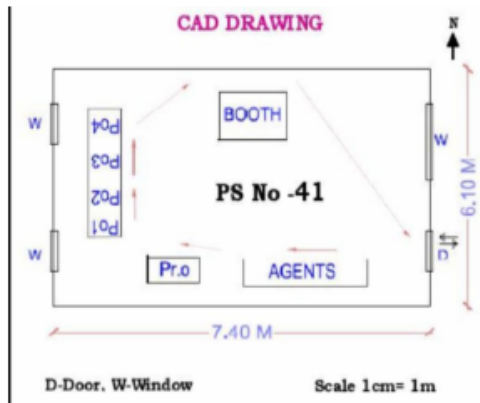

Google Map View

Polling Station Building Front View

Polling Station Front View

Cad View

Key MAP View

1	WRC0026369	பெயர் : கணபதி நாராயணன் தந்தை பெயர்: நாராயணன் வீட்டு எண் : 1 வயது : 78 பாலினம் : ஆண்	Photo is available	2	WRC1734052	பெயர் : சீனிவாசன் தந்தை பெயர்: நாராயணசாமி வீட்டு எண் : 1 வயது : 75 பாலினம் : ஆண்	Photo is available	3	WRC0026351	பெயர் : ஜெயந்தி கணவர் பெயர்: கணபதி நாராயணன் வீட்டு எண் : 1 வயது : 72 பாலினம் : பெண்	Photo is available
4	WRC1734060	பெயர் : கமலம் கணவர் பெயர்: சீனிவாசன் வீட்டு எண் : 1 வயது : 68 பாலினம் : பெண்	Photo is available	5	WRC0859496	பெயர் : பூங்காந்த தந்தை பெயர்: சீனிவாசன் வீட்டு எண் : 1 வயது : 31 பாலினம் : ஆண்	Photo is available	6	WRC1831320	பெயர் : யோகேஷ் தந்தை பெயர்: சண்முகம் வீட்டு எண் : 1F/1 வயது : 26 பாலினம் : ஆண்	Photo is available
7	WRC1024439	பெயர் : சாந்தி கணவர் பெயர்: கோவிந்தராஜ் வீட்டு எண் : 2a வயது : 60 பாலினம் : பெண்	Photo is available	8	WRC0734814	பெயர் : பிரியா தந்தை பெயர்: கோவிந்தராஜ் வீட்டு எண் : 2A வயது : 33 பாலினம் : பெண்	Photo is available	9	WRC0484188	பெயர் : வத்ஸா கணவர் பெயர்: லோகநாதன் வீட்டு எண் : 3 வயது : 81 பாலினம் : பெண்	Photo is available
10	WRC1734086	பெயர் : சந்திரசேகரன் தந்தை பெயர்: வேம்பன் வீட்டு எண் : 3 வயது : 64 பாலினம் : ஆண்	Photo is available	11	DVG0663351	பெயர் : சாந்தி கணவர் பெயர்: சந்திரசேகரன் வீட்டு எண் : 3 வயது : 56 பாலினம் : பெண்	Photo is available	12	DVG5222724	பெயர் : சங்கரநாராயணன் தந்தை பெயர்: இராமசாமிஅய்யர் வீட்டு எண் : 4 வயது : 57 பாலினம் : ஆண்	Photo is available
13	WRC1143585	பெயர் : ஈஸ்வரி கணவர் பெயர்: சங்கரநாராயணன் வீட்டு எண் : 4 வயது : 43 பாலினம் : பெண்	Photo is available	14	WRC2028868	பெயர் : நாகராஜ் தாயின் பெயர்: ஈஸ்வரி வீட்டு எண் : 4 வயது : 25 பாலினம் : ஆண்	Photo is available	15	WRC1734136	பெயர் : கோவிந்தராஜ் தந்தை பெயர்: ஆறுமுகம் வீட்டு எண் : 5 வயது : 73 பாலினம் : ஆண்	Photo is available
16	WRC1430446	பெயர் : ஆனந்தராஜ் தந்தை பெயர்: கோவிந்தராஜ் வீட்டு எண் : 2 வயது : 25 பாலினம் : ஆண்	Photo is available	17	WRC1734151	பெயர் : வன்னிஸ்வரி கணவர் பெயர்: நாராயணன் வீட்டு எண் : 6 வயது : 61 பாலினம் : பெண்	Photo is available	18	DVG5267307	பெயர் : நிர்மலா கணவர் பெயர்: மருதை வீட்டு எண் : 6 வயது : 53 பாலினம் : பெண்	Photo is available
19	DVG0663120	பெயர் : சிவபிரசாத் தந்தை பெயர்: நாராயணன் வீட்டு எண் : 6 வயது : 44 பாலினம் : ஆண்	Photo is available	20	WRC0026310	பெயர் : மோகன்ராம் தந்தை பெயர்: நாராயணன் வீட்டு எண் : 6 வயது : 37 பாலினம் : ஆண்	Photo is available	21	WRC0859504	பெயர் : கோமதி தந்தை பெயர்: மருதை வீட்டு எண் : 6 வயது : 30 பாலினம் : பெண்	Photo is available
22	WRC0484113	பெயர் : வசந்தா கணவர் பெயர்: சுவாமிநாதன் வீட்டு எண் : 7 வயது : 81 பாலினம் : பெண்	Photo is available	23	WRC0484121	பெயர் : சங்கரன் தந்தை பெயர்: பாலசுப்ரமணியன் வீட்டு எண் : 7 வயது : 76 பாலினம் : ஆண்	Photo is available	24	WRC1976067	பெயர் : ராஜ்குமார் தந்தை பெயர்: சுப்புராய பிள்ளை வீட்டு எண் : 7 வயது : 71 பாலினம் : ஆண்	Photo is available
25	WRC0484139	பெயர் : நாகலக்ஷ்மி கணவர் பெயர்: சங்கரன் வீட்டு எண் : 7 வயது : 68 பாலினம் : பெண்	Photo is available	26	WRC1975788	பெயர் : நித்யா கணவர் பெயர்: ராஜ்குமார் வீட்டு எண் : 7 வயது : 41 பாலினம் : பெண்	Photo is available	27	WRC1374404	பெயர் : தேவேந்திரன் தந்தை பெயர்: சுந்தர்ராஜன் வீட்டு எண் : 7-15 வயது : 27 பாலினம் : ஆண்	Photo is available
28	WRC1734185	பெயர் : பிருதிவிராஜன் தந்தை பெயர்: செல்வராஜ் வீட்டு எண் : 8 வயது : 59 பாலினம் : ஆண்	Photo is available	29	DVG1583855	பெயர் : திலகவதி கணவர் பெயர்: பிருதிவிராஜன் வீட்டு எண் : 8 வயது : 54 பாலினம் : பெண்	Photo is available	30	WRC0859488	பெயர் : சாவித்திரி ராஜ்பரோஹித் தந்தை பெயர்: போப்ராம் வீட்டு எண் : 8 வயது : 31 பாலினம் : பெண்	Photo is available