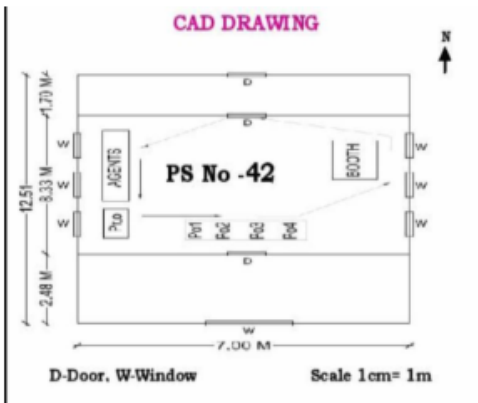

Google Map View

Polling Station Building Front View

Polling Station Front View

Cad View

Key MAP View

1 பெயர் : சண்முகம் தந்தை பெயர்: சுப்ரமணியப்பிள்ளை வீட்டு எண் : 1 வயது : 70 பாலினம் : ஆண் Photo is available	WRC1090471	2 பெயர் : ஞானவடிவேல் தந்தை பெயர்: சிங்காரம்பிள்ளை வீட்டு எண் : 1 வயது : 66 பாலினம் : ஆண் Photo is available	DVG0707448	3 பெயர் : இளங்கேள்வரன் தந்தை பெயர்: இரணியப்பிள்ளை வீட்டு எண் : 1 வயது : 62 பாலினம் : ஆண் Photo is available	WRC1090489
4 பெயர் : கலாதேவி கணவர் பெயர்: சண்முகம் வீட்டு எண் : 1 வயது : 58 பாலினம் : பெண் Photo is available	DVG2525012	5 பெயர் : ராஜலெட்சுமி கணவர் பெயர்: இளங்கேள்வரன் வீட்டு எண் : 1 வயது : 53 பாலினம் : பெண் Photo is available	WRC1090497	6 பெயர் : பிரசாந்தி தந்தை பெயர்: சண்முகம் வீட்டு எண் : 1 வயது : 34 பாலினம் : பெண் Photo is available	WRC0247635
7 பெயர் : சுகந்தி தந்தை பெயர்: இளங்கேள்வரன் வீட்டு எண் : 1 வயது : 28 பாலினம் : பெண் Photo is available	WRC1144500	8 பெயர் : கிருஷ்ணமூர்த்தி தந்தை பெயர்: ராஜலி வீட்டு எண் : 1-1A வயது : 58 பாலினம் : ஆண் Photo is available	WRC0484071	9 பெயர் : வசந்தா கணவர் பெயர்: கிருஷ்ணமூர்த்தி வீட்டு எண் : 1-1A வயது : 54 பாலினம் : பெண் Photo is available	WRC1748771
10 பெயர் : செங்கமலசெல்வன் தந்தை பெயர்: ரவீந்திரன் வீட்டு எண் : 1-1A வயது : 30 பாலினம் : ஆண் Photo is available	WRC0859751	11 பெயர் : ராகவன் தந்தை பெயர்: கிருஷ்ணமூர்த்தி வீட்டு எண் : 1-1A வயது : 29 பாலினம் : ஆண் Photo is available	WRC1257336	12 பெயர் : ரவீந்திரன் தந்தை பெயர்: சிங்காரம்பிள்ளை வீட்டு எண் : 1-7 வயது : 69 பாலினம் : ஆண் Photo is available	WRC1337724
13 பெயர் : தாரினி கணவர் பெயர்: ரவீந்திரன் வீட்டு எண் : 1-7 வயது : 62 பாலினம் : பெண் Photo is available	WRC1337732	14 பெயர் : மாதேஸ்வரி கணவர் பெயர்: ஞானவடிவேல் வீட்டு எண் : 1A வயது : 48 பாலினம் : பெண் Photo is available	WRC1748789	15 பெயர் : குமார் தந்தை பெயர்: வடிவேல் வீட்டு எண் : 2 வயது : 61 பாலினம் : ஆண் Photo is available	WRC0021097
16 பெயர் : பரமேஸ்வரி கணவர் பெயர்: குமார் வீட்டு எண் : 2 வயது : 50 பாலினம் : பெண் Photo is available	WRC0021139	17 பெயர் : ராஜ லட்சுமி கணவர் பெயர்: செந்தில்குமார் வீட்டு எண் : 2 வயது : 45 பாலினம் : பெண் Photo is available	DVG2526549	18 பெயர் : சண்முகவள்ளி தந்தை பெயர்: கோபால் வீட்டு எண் : 2 வயது : 28 பாலினம் : பெண் Photo is available	WRC1203751
19 பெயர் : பூரீராம் தந்தை பெயர்: கோபால் வீட்டு எண் : 2 வயது : 25 பாலினம் : ஆண் Photo is available	WRC2022564	20 பெயர் : சுதர்சன் ஸ் தந்தை பெயர்: செந்தில்குமார் வீட்டு எண் : 2 வயது : 21 பாலினம் : ஆண் Photo is available	WRC2078905	21 பெயர் : பத்மநாபன் தந்தை பெயர்: கிட்டு வீட்டு எண் : 2-23 வயது : 27 பாலினம் : ஆண் Photo is available	WRC1875772
22 பெயர் : பிரசன்னா வெங்கடேஷ் செ தந்தை பெயர்: செந்தில்குமார் வீட்டு எண் : 2ஏ-1 வயது : 24 பாலினம் : ஆண் Photo is available	WRC1878362	23 பெயர் : காயத்ரி தந்தை பெயர்: சதீஷ்குமார் வீட்டு எண் : 2-சி வயது : 24 பாலினம் : பெண் Photo is available	WRC1878495	24 பெயர் : சண்முகம் தந்தை பெயர்: சுப்ரமணியன் வீட்டு எண் : 3 வயது : 76 பாலினம் : ஆண் Photo is available	WRC1748797
25 பெயர் : லக்ஷ்மி தந்தை பெயர்: சண்முகம் வீட்டு எண் : 3 வயது : 66 பாலினம் : பெண் Photo is available	DVG0706887	26 பெயர் : செங்கமல பிரியா தந்தை பெயர்: சண்முகம் வீட்டு எண் : 3 வயது : 37 பாலினம் : பெண் Photo is available	WRC0026963	27 பெயர் : உமா கணவர் பெயர்: நடராஜன் வீட்டு எண் : 4 வயது : 79 பாலினம் : பெண் Photo is available	WRC1748813
28 பெயர் : சுந்தரகுமார் தந்தை பெயர்: சிவலிங்கம் வீட்டு எண் : 4 வயது : 55 பாலினம் : ஆண் Photo is available	WRC1748821	29 பெயர் : ஜானகிராமன் தந்தை பெயர்: ஹரிதாஸ் வீட்டு எண் : 4 வயது : 38 பாலினம் : ஆண் Photo is available	WRC0215525	30 பெயர் : வெங்கடேஷ் தந்தை பெயர்: ஆறுமுகம் வீட்டு எண் : 4 வயது : 26 பாலினம் : ஆண் Photo is available	WRC1404771