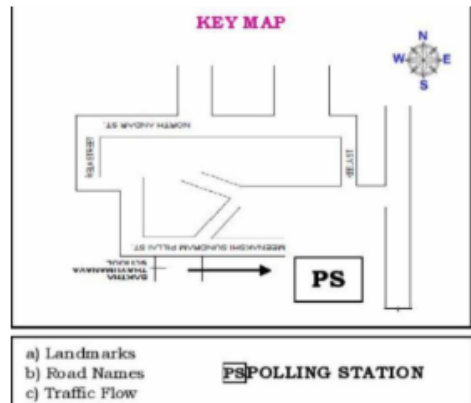

Google Map View

Polling Station Building Front View

Polling Station Front View

Cad View

Key MAP View

1 பெயர் : சண்முகம் தந்தை பெயர்: சுப்ரமணியப்பிள்ளை வீட்டு எண் : 1 வயது : 70 பாலினம் : ஆண் Photo is available	WRC1090471	2 பெயர் : ஞானவடிவேல் தந்தை பெயர்: சிங்காரம்பிள்ளை வீட்டு எண் : 1 வயது : 66 பாலினம் : ஆண் Photo is available	DVG0707448	3 பெயர் : இளங்கேள்வரன் தந்தை பெயர்: இரணியப்பிள்ளை வீட்டு எண் : 1 வயது : 62 பாலினம் : ஆண் Photo is available	WRC1090489
4 பெயர் : கலாதேவி கணவர் பெயர்: சண்முகம் வீட்டு எண் : 1 வயது : 58 பாலினம் : பெண் Photo is available	DVG2525012	5 பெயர் : ராஜலெட்சுமி கணவர் பெயர்: இளங்கேள்வரன் வீட்டு எண் : 1 வயது : 53 பாலினம் : பெண் Photo is available	WRC1090497	6 பெயர் : பிரசாந்தி தந்தை பெயர்: சண்முகம் வீட்டு எண் : 1 வயது : 34 பாலினம் : பெண் Photo is available	WRC0247635
7 பெயர் : சுகந்தி தந்தை பெயர்: இளங்கேள்வரன் வீட்டு எண் : 1 வயது : 28 பாலினம் : பெண் Photo is available	WRC1144500	8 பெயர் : கிருஷ்ணமூர்த்தி தந்தை பெயர்: ராஜலி வீட்டு எண் : 1-1A வயது : 58 பாலினம் : ஆண் Photo is available	WRC0484071	9 பெயர் : வசந்தா கணவர் பெயர்: கிருஷ்ணமூர்த்தி வீட்டு எண் : 1-1A வயது : 54 பாலினம் : பெண் Photo is available	WRC1748771
10 பெயர் : செங்கமலசெல்வன் தந்தை பெயர்: ரவீந்திரன் வீட்டு எண் : 1-1A வயது : 30 பாலினம் : ஆண் Photo is available	WRC0859751	11 பெயர் : ராகவன் தந்தை பெயர்: கிருஷ்ணமூர்த்தி வீட்டு எண் : 1-1A வயது : 29 பாலினம் : ஆண் Photo is available	WRC1257336	12 பெயர் : ரவீந்திரன் தந்தை பெயர்: சிங்காரம்பிள்ளை வீட்டு எண் : 1-7 வயது : 69 பாலினம் : ஆண் Photo is available	WRC1337724
13 பெயர் : தாரினி கணவர் பெயர்: ரவீந்திரன் வீட்டு எண் : 1-7 வயது : 62 பாலினம் : பெண் Photo is available	WRC1337732	14 பெயர் : மாதேஸ்வரி கணவர் பெயர்: ஞானவடிவேல் வீட்டு எண் : 1A வயது : 48 பாலினம் : பெண் Photo is available	WRC1748789	15 பெயர் : குமார் தந்தை பெயர்: வடிவேல் வீட்டு எண் : 2 வயது : 61 பாலினம் : ஆண் Photo is available	WRC0021097
16 பெயர் : பரமேஸ்வரி கணவர் பெயர்: குமார் வீட்டு எண் : 2 வயது : 50 பாலினம் : பெண் Photo is available	WRC0021139	17 பெயர் : ராஜ லட்சுமி கணவர் பெயர்: செந்தில்குமார் வீட்டு எண் : 2 வயது : 45 பாலினம் : பெண் Photo is available	DVG2526549	18 பெயர் : சண்முகவள்ளி தந்தை பெயர்: கோபால் வீட்டு எண் : 2 வயது : 28 பாலினம் : பெண் Photo is available	WRC1203751
19 பெயர் : பூரீராம் தந்தை பெயர்: கோபால் வீட்டு எண் : 2 வயது : 25 பாலினம் : ஆண் Photo is available	WRC2022564	20 பெயர் : சுதர்சன் ஸ் தந்தை பெயர்: செந்தில்குமார் வீட்டு எண் : 2 வயது : 21 பாலினம் : ஆண் Photo is available	WRC2078905	21 பெயர் : பத்மநாபன் தந்தை பெயர்: கிட்டு வீட்டு எண் : 2-23 வயது : 27 பாலினம் : ஆண் Photo is available	WRC1875772
22 பெயர் : பிரசன்னா வெங்கடேஷ் செ தந்தை பெயர்: செந்தில்குமார் வீட்டு எண் : 2ஏ-1 வயது : 24 பாலினம் : ஆண் Photo is available	WRC1878362	23 பெயர் : காயத்ரி தந்தை பெயர்: சதீஷ்குமார் வீட்டு எண் : 2-சி வயது : 24 பாலினம் : பெண் Photo is available	WRC1878495	24 பெயர் : சண்முகம் தந்தை பெயர்: சுப்ரமணியன் வீட்டு எண் : 3 வயது : 76 பாலினம் : ஆண் Photo is available	WRC1748797
25 பெயர் : லக்ஷ்மி தந்தை பெயர்: சண்முகம் வீட்டு எண் : 3 வயது : 66 பாலினம் : பெண் Photo is available	DVG0706887	26 பெயர் : செங்கமல பிரியா தந்தை பெயர்: சண்முகம் வீட்டு எண் : 3 வயது : 37 பாலினம் : பெண் Photo is available	WRC0026963	27 பெயர் : உமா கணவர் பெயர்: நடராஜன் வீட்டு எண் : 4 வயது : 79 பாலினம் : பெண் Photo is available	WRC1748813
28 பெயர் : சுந்தரகுமார் தந்தை பெயர்: சிவலிங்கம் வீட்டு எண் : 4 வயது : 55 பாலினம் : ஆண் Photo is available	WRC1748821	29 பெயர் : ஜானகிராமன் தந்தை பெயர்: ஹரிதாஸ் வீட்டு எண் : 4 வயது : 38 பாலினம் : ஆண் Photo is available	WRC0215525	30 பெயர் : வெங்கடேஷ் தந்தை பெயர்: ஆறுமுகம் வீட்டு எண் : 4 வயது : 26 பாலினம் : ஆண் Photo is available	WRC1404771