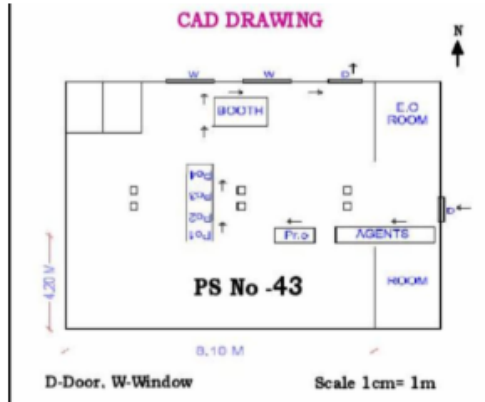

Google Map View

Polling Station Building Front View

Polling Station Front View

Cad View

Key MAP View

1 பெயர் : சுப்ரமணியன் தந்தை பெயர் : அங்கமுத்து வீட்டு எண் : 1 வயது : 71 பாலினம் : ஆண் Photo is available	WRC1484260	2 பெயர் : அம்பிகா கணவர் பெயர் : சுப்ரமணியன் வீட்டு எண் : 1 வயது : 61 பாலினம் : பெண் Photo is available	WRC1484278	3 பெயர் : மணிகண்டன் தந்தை பெயர் : முத்துசுப்ரமணியன் வீட்டு எண் : 1 வயது : 54 பாலினம் : ஆண் Photo is available	WRC0959056
4 பெயர் : பாலாஜி தந்தை பெயர் : சுப்ரமணியன் வீட்டு எண் : 1 வயது : 41 பாலினம் : ஆண் Photo is available	DVG1607274	5 பெயர் : விஜயன் தந்தை பெயர் : சுப்ரமணியன் வீட்டு எண் : 1 வயது : 36 பாலினம் : ஆண் Photo is available	WRC0027557	6 பெயர் : ராஜேந்திரன் தந்தை பெயர் : விநாயகம் வீட்டு எண் : 2 வயது : 72 பாலினம் : ஆண் Photo is available	WRC1484286
7 பெயர் : தமிழ்செல்வி கணவர் பெயர் : ராஜேந்திரன் வீட்டு எண் : 2 வயது : 62 பாலினம் : பெண் Photo is available	WRC1484294	8 பெயர் : உதயசாந்தி தந்தை பெயர் : ராஜேந்திரன் வீட்டு எண் : 2 வயது : 40 பாலினம் : பெண் Photo is available	DVG1607514	9 பெயர் : மணிகண்டன் தந்தை பெயர் : ராஜேந்திரன் வீட்டு எண் : 2 வயது : 38 பாலினம் : ஆண் Photo is available	WRC0027565
10 பெயர் : விக்கனேஸ் தந்தை பெயர் : ராஜேந்திரன் வீட்டு எண் : 2 வயது : 32 பாலினம் : ஆண் Photo is available	WRC0735811	11 பெயர் : அசோக் ராஜ் தாயின் பெயர் : தேனலெட்சுமி வீட்டு எண் : 2 வயது : 26 பாலினம் : ஆண் Photo is available	WRC1795673	12 பெயர் : பிரவீணா தந்தை பெயர் : கணேசன் வீட்டு எண் : 2 வயது : 26 பாலினம் : பெண் Photo is available	WRC1403815
13 பெயர் : அட்சயா தாயின் பெயர் : தனலக்ஷ்மி வீட்டு எண் : 2 வயது : 22 பாலினம் : பெண் Photo is available	WRC1989953	14 பெயர் : துரைசாமி தந்தை பெயர் : வைரபெருமாள் வீட்டு எண் : 3 வயது : 87 பாலினம் : ஆண் Photo is available	WRC1484302	15 பெயர் : அங்கம்மாள் கணவர் பெயர் : துரைசாமி வீட்டு எண் : 3 வயது : 76 பாலினம் : பெண் Photo is available	WRC1484310
16 பெயர் : சத்யா கணவர் பெயர் : கணேசன் வீட்டு எண் : 3 வயது : 46 பாலினம் : பெண் Photo is available	DVG2520427	17 பெயர் : கணேசன் தந்தை பெயர் : துரைசாமி வீட்டு எண் : 3-1 வயது : 53 பாலினம் : ஆண் Photo is available	WRC1453794	18 பெயர் : தனலெட்சுமி கணவர் பெயர் : நாகராஜன் வீட்டு எண் : 3-2 வயது : 48 பாலினம் : பெண் Photo is available	DVG0663401
19 பெயர் : மாயழகு தந்தை பெயர் : கருப்பையா வீட்டு எண் : 4 வயது : 74 பாலினம் : ஆண் Photo is available	DVG0825695	20 பெயர் : நாச்சம்மை கணவர் பெயர் : மாயழகு வீட்டு எண் : 4 வயது : 64 பாலினம் : பெண் Photo is available	DVG0828368	21 பெயர் : திரிபுரசுந்தரி தந்தை பெயர் : ஆசைத்தம்பி வீட்டு எண் : 4/28 வயது : 24 பாலினம் : பெண் Photo is available	WRC1795749
22 பெயர் : ராமலிங்கேஷ்வர ராவ் ஆ இதரர் பெயர் : சாரதா ரா வீட்டு எண் : 5 வயது : 73 பாலினம் : ஆண் Photo is available	NFS0229823	23 பெயர் : சாரதா ரா கணவர் பெயர் : ராமலிங்கேஷ்வர ராவ் ஆ வீட்டு எண் : 5 வயது : 65 பாலினம் : பெண் Photo is available	NFS0230284	24 பெயர் : கால்யா தந்தை பெயர் : ரவிசுமார் வீட்டு எண் : 5 வயது : 22 பாலினம் : பெண் Photo is available	WRC2020469
25 பெயர் : ஸீமா கணவர் பெயர் : ஞானபிரகாசம் வீட்டு எண் : 6 வயது : 56 பாலினம் : பெண் Photo is available	WRC1484344	26 பெயர் : சாந்தி கணவர் பெயர் : ராமானுஜம் வீட்டு எண் : 6 வயது : 55 பாலினம் : பெண் Photo is available	WRC1437532	27 பெயர் : லானி சகாயம் தந்தை பெயர் : ஞானப்பிரகாசம் வீட்டு எண் : 6 வயது : 37 பாலினம் : ஆண் Photo is available	WRC0736116
28 பெயர் : சாலினி தந்தை பெயர் : ஸ்ரீராமுலு வீட்டு எண் : 6 வயது : 25 பாலினம் : பெண் Photo is available	WRC1795699	29 பெயர் : ப்ரவீண் கிருஷ்ணமூர்த்தி தாயின் பெயர் : லதா கிருஷ்ணமூர்த்தி வீட்டு எண் : 6ஏ,முதல் தளம் வயது : 24 பாலினம் : ஆண் Photo is available	WRC2124709	30 பெயர் : கோகிலா தந்தை பெயர் : பிச்சைபிள்ளை வீட்டு எண் : 7 வயது : 79 பாலினம் : பெண் Photo is available	DVG5062518