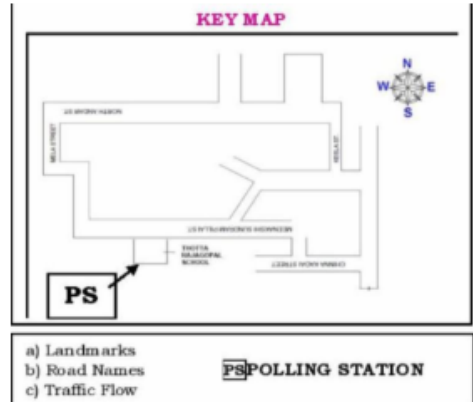

Cad View

Key MAP View