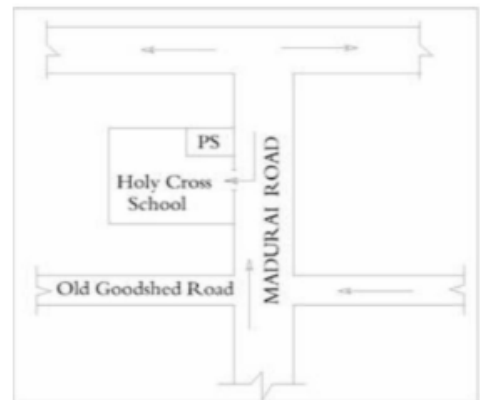

Cad View

Key MAP View