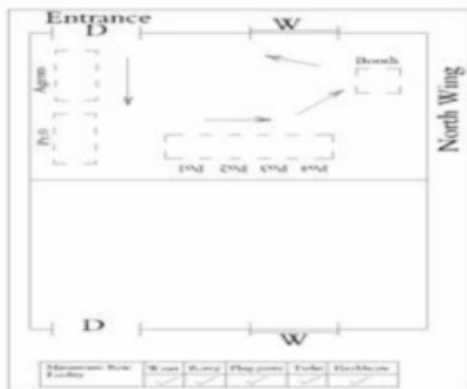

வாக்காளர் பதிவு அலுவலரின்
கையொப்பம்

Nazri Naksha

Google Map View

Polling Station Building Front View

Polling Station Front View

Cad View

Key MAP View

1	WRC0494401	பெயர் : முகம்மது கனி தந்தை பெயர்: முகம்மது இப்ராஹிம் வீட்டு எண் : 1 வயது : 58 பாலினம் : ஆண்	Photo is available	2	WRC0494427	பெயர் : முகமது அலிஜின்னா தந்தை பெயர்: முகம்மது இப்ராஹிம் வீட்டு எண் : 1 வயது : 55 பாலினம் : ஆண்	Photo is available	3	DVG5066295	பெயர் : விஸ்வநாதன் தந்தை பெயர்: குப்புச்சாமி கோனார் வீட்டு எண் : 1 வயது : 43 பாலினம் : ஆண்	Photo is available
4	WRC0494443	பெயர் : சையது முஸ்தபா தந்தை பெயர்: முகம்மது இப்ராஹிம் வீட்டு எண் : 1 வயது : 41 பாலினம் : ஆண்	Photo is available	5	WRC0861294	பெயர் : சாந்தியா கணவர் பெயர்: விஸ்வநாதன் வீட்டு எண் : 1 வயது : 32 பாலினம் : பெண்	Photo is available	6	DVG5064845	பெயர் : சுப்ரமணி தந்தை பெயர்: வேங்கைமணியன் வீட்டு எண் : 1-2 வயது : 57 பாலினம் : ஆண்	Photo is available
7	DVG5064852	பெயர் : லெட்சுமி கணவர் பெயர்: சுப்ரமணி வீட்டு எண் : 1-2 வயது : 54 பாலினம் : பெண்	Photo is available	8	WRC1497726	பெயர் : பழனியப்பன் தந்தை பெயர்: முத்தப்பா வீட்டு எண் : 1-3 வயது : 68 பாலினம் : ஆண்	Photo is available	9	DVG1626324	பெயர் : குணசேகரன் தந்தை பெயர்: பழனியப்பன் வீட்டு எண் : 1-3 வயது : 44 பாலினம் : ஆண்	Photo is available
10	WRC0494369	பெயர் : பானுமதி கணவர் பெயர்: குருமூர்த்தி வீட்டு எண் : 1-3-2 வயது : 56 பாலினம் : பெண்	Photo is available	11	WRC0861286	பெயர் : சரண்யா கணவர் பெயர்: குணசேகரன் வீட்டு எண் : 1-36b வயது : 33 பாலினம் : பெண்	Photo is available	12	WRC0249987	பெயர் : ஆனந்த் தந்தை பெயர்: தங்கவேல் வீட்டு எண் : 2 வயது : 37 பாலினம் : ஆண்	Photo is available
13	WRC0250001	பெயர் : கலைச்செல்வி தந்தை பெயர்: தொப்பகோனார் வீட்டு எண் : 2 வயது : 37 பாலினம் : பெண்	Photo is available	14	WRC0249995	பெயர் : தியாகராஜன் தந்தை பெயர்: தங்கவேல் வீட்டு எண் : 2 வயது : 35 பாலினம் : ஆண்	Photo is available	# 15	WRC0250019	பெயர் : மணிகண்டன் தொப்பகோனார் தந்தை பெயர்: தொப்பகோனார் வீட்டு எண் : 2 வயது : 34 பாலினம் : ஆண்	Photo is available
16	WRC1497734	பெயர் : சிவராஜ் தந்தை பெயர்: சின்னப்பன் வீட்டு எண் : 2-2 வயது : 68 பாலினம் : ஆண்	Photo is available	17	WRC1497742	பெயர் : நாகரத்தினம் கணவர் பெயர்: சிவராஜ் வீட்டு எண் : 2-2 வயது : 60 பாலினம் : பெண்	Photo is available	18	DVG0836072	பெயர் : செல்வம் தந்தை பெயர்: வீராசாமி வீட்டு எண் : 2-3 வயது : 49 பாலினம் : ஆண்	Photo is available
19	DVG1620665	பெயர் : பரமேஸ்வரி கணவர் பெயர்: செல்வம் வீட்டு எண் : 2-3 வயது : 42 பாலினம் : பெண்	Photo is available	20	DVG0835736	பெயர் : தையல்நாயகி கணவர் பெயர்: ராமசாமி வீட்டு எண் : 2-6 வயது : 72 பாலினம் : பெண்	Photo is available	21	DVG1628346	பெயர் : வேல்முருகன் தந்தை பெயர்: ராமசாமி வீட்டு எண் : 2-6 வயது : 51 பாலினம் : ஆண்	Photo is available
22	WRC0031005	பெயர் : சபியுல்லா தந்தை பெயர்: பாப்பா பாய் வீட்டு எண் : 2-36 வயது : 55 பாலினம் : ஆண்	Photo is available	23	WRC1497759	பெயர் : சுந்தர்ராஜ்ஆசாரி தந்தை பெயர்: குழந்தைஆசாரி வீட்டு எண் : 3 வயது : 74 பாலினம் : ஆண்	Photo is available	24	WRC1497767	பெயர் : மூக்கம்மாள் கணவர் பெயர்: சுந்தர்ராஜ்ஆசாரி வீட்டு எண் : 3 வயது : 70 பாலினம் : பெண்	Photo is available
25	WRC1497775	பெயர் : முருகவேல் தந்தை பெயர்: சுந்தர்ராஜ்ஆசாரி வீட்டு எண் : 3 வயது : 51 பாலினம் : ஆண்	Photo is available	26	WRC1497783	பெயர் : கிருஷ்ணமூர்த்தி தந்தை பெயர்: சுந்தர்ராஜ்ஆசாரி வீட்டு எண் : 3 வயது : 48 பாலினம் : ஆண்	Photo is available	27	WRC0354159	பெயர் : இந்துமதி கணவர் பெயர்: முருகவேல் வீட்டு எண் : 3 வயது : 45 பாலினம் : பெண்	Photo is available
28	WRC2153872	பெயர் : நேஹா தாயின் பெயர்: இந்துமதி வீட்டு எண் : 3/052 வயது : 19 பாலினம் : பெண்	Photo is available	29	WRC1497791	பெயர் : கிருஷ்ணவேணி தந்தை பெயர்: இலக்கியபத்தர் வீட்டு எண் : 4-1 வயது : 60 பாலினம் : பெண்	Photo is available	30	DVG1623651	பெயர் : ராமகிருஷ்ணா தந்தை பெயர்: தேவதாஸ் வீட்டு எண் : 4-3 வயது : 68 பாலினம் : ஆண்	Photo is available