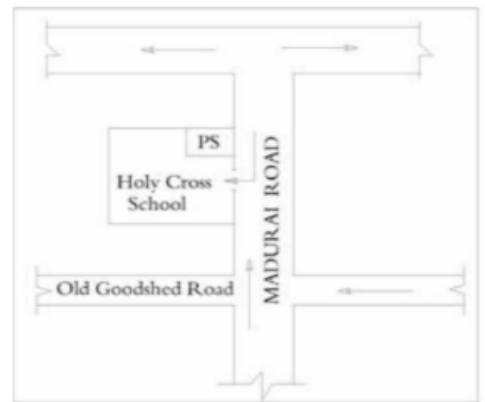

Key MAP View