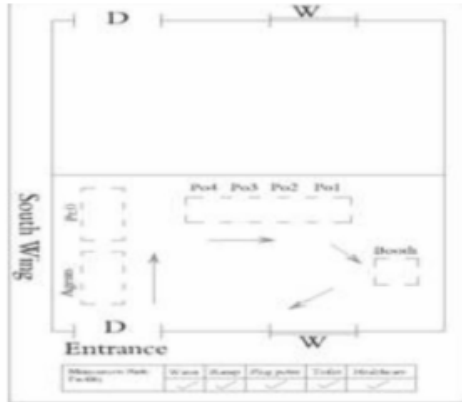

Google Map View

Polling Station Building Front View

Polling Station Front View

Cad View

Key MAP View

1	WRC2091361	பெயர் : ஹரி ப்ர்தா ச தந்தை பெயர்: சசிக்குமார் நா வீட்டு எண் : 0/68 அண்ணா தெரு வயது : 20 பாலினம் : பெண்	Photo is available	2	DVG5065388	பெயர் : அமீர்சுல்தான் தந்தை பெயர்: அல்லாபிச்சை வீட்டு எண் : 1 வயது : 79 பாலினம் : ஆண்	Photo is available	3	WRC1498658	பெயர் : அப்துல்சுபான் தந்தை பெயர்: அமீர்சுல்தான் வீட்டு எண் : 1 வயது : 53 பாலினம் : ஆண்	Photo is available
4	WRC1498666	பெயர் : பாட்சா தந்தை பெயர்: அமீர்சுல்தான் வீட்டு எண் : 1 வயது : 51 பாலினம் : ஆண்	Photo is available	5	WRC1498674	பெயர் : முகமதுஇப்ராகிம் தந்தை பெயர்: அமீர்சுல்தான் வீட்டு எண் : 1 வயது : 47 பாலினம் : ஆண்	Photo is available	6	DVG5065404	பெயர் : யாஸ்மின்பேகம் கணவர் பெயர்: பாட்சா வீட்டு எண் : 1 வயது : 43 பாலினம் : பெண்	Photo is available
7	DVG5052857	பெயர் : பக்ருதின் தந்தை பெயர்: அமீர்சுல்தான் வீட்டு எண் : 1 வயது : 41 பாலினம் : ஆண்	Photo is available	8	WRC1272087	பெயர் : கில்பர்ட் தந்தை பெயர்: ஜான்சன் வீட்டு எண் : 1 வயது : 29 பாலினம் : ஆண்	Photo is available	9	WRC1867969	பெயர் : அப்துல் வாசிம் தந்தை பெயர்: அப்துல் சுபான் வீட்டு எண் : 1 வயது : 27 பாலினம் : ஆண்	Photo is available
10	WRC1868090	பெயர் : அஸ்மத் ஜுனீமா தந்தை பெயர்: அப்துல் சுபான் வீட்டு எண் : 1 வயது : 24 பாலினம் : பெண்	Photo is available	11	WRC1971472	பெயர் : அப்துல் சித்திக் தந்தை பெயர்: அப்துல் ரஜாக் வீட்டு எண் : 1 வயது : 22 பாலினம் : ஆண்	Photo is available	12	WRC2139327	பெயர் : அப்துல் மாலிக் தாயின் பெயர்: யாஸ்மின் பேகம் வீட்டு எண் : 0/1 வயது : 20 பாலினம் : ஆண்	Photo is available
13	WRC2202745	பெயர் : அப்துல் ராசிக் அ தந்தை பெயர்: அப்துல் ரஜாக் அ வீட்டு எண் : 0/1, வயது : 20 பாலினம் : ஆண்	Photo is available	14	WRC0031294	பெயர் : பாண்டியன்ராஜ் தந்தை பெயர்: கருப்பையா வீட்டு எண் : 1-3 வயது : 38 பாலினம் : ஆண்	Photo is available	15	DVG1618396	பெயர் : ரமணி தந்தை பெயர்: வெங்கட்ராமன் வீட்டு எண் : 2 வயது : 72 பாலினம் : ஆண்	Photo is available
16	DVG1618362	பெயர் : மீனாட்சி கணவர் பெயர்: ரமணி வீட்டு எண் : 2 வயது : 69 பாலினம் : பெண்	Photo is available	17	DVG1619667	பெயர் : பாமா கணவர் பெயர்: பாஸுசுரமணியன் வீட்டு எண் : 2 வயது : 52 பாலினம் : பெண்	Photo is available	18	WRC0031757	பெயர் : சலீம்பாஷா தந்தை பெயர்: சாந்த்பாஷா வீட்டு எண் : 2 வயது : 41 பாலினம் : ஆண்	Photo is available
19	WRC1365121	பெயர் : திவ்யா கணவர் பெயர்: சரத்குமார் வீட்டு எண் : 2-0-0-65 வயது : 28 பாலினம் : பெண்	Photo is available	20	WRC0861518	பெயர் : சரத்குமார் தந்தை பெயர்: சுப்ரமணி வீட்டு எண் : 2-0 வயது : 30 பாலினம் : ஆண்	Photo is available	21	WRC0031773	பெயர் : சக்திவேல் தந்தை பெயர்: கருப்பையாகவுண்டர் வீட்டு எண் : 3 வயது : 50 பாலினம் : ஆண்	Photo is available
22	WRC1498690	பெயர் : பிரேம்ஆனந்த் தந்தை பெயர்: சுந்தரமூர்த்தி வீட்டு எண் : 3 வயது : 50 பாலினம் : ஆண்	Photo is available	23	WRC0031765	பெயர் : நிர்மலா கணவர் பெயர்: சக்திவேல் வீட்டு எண் : 3 வயது : 43 பாலினம் : பெண்	Photo is available	24	DVG5267869	பெயர் : ஜானகி கணவர் பெயர்: பிரேம்ஆனந்த் வீட்டு எண் : 3 வயது : 42 பாலினம் : பெண்	Photo is available
25	WRC2218246	பெயர் : உதயன்சாமி வேல் பி ஜா தந்தை பெயர்: பிரேம்ஆனந்த் வீட்டு எண் : 0/3 வயது : 19 பாலினம் : ஆண்	Photo is available	26	WRC1433184	பெயர் : சகுந்தலா கணவர் பெயர்: குமார் வீட்டு எண் : 3/5 வயது : 46 பாலினம் : பெண்	Photo is available	27	WRC1986074	பெயர் : திருப்பதி தந்தை பெயர்: குமார் வீட்டு எண் : 3/5 வயது : 23 பாலினம் : ஆண்	Photo is available
28	WRC0216358	பெயர் : பர்க்கத்துன்னிஷா தந்தை பெயர்: அப்துல்ஹமீஸ் வீட்டு எண் : 3B வயது : 35 பாலினம் : பெண்	Photo is available	29	DVG1630979	பெயர் : திருமாயி கணவர் பெயர்: பழனியப்பன் வீட்டு எண் : 4 வயது : 77 பாலினம் : பெண்	Photo is available	30	WRC0593566	பெயர் : புஷ்பவள்ளி கணவர் பெயர்: பழனியப்பன் வீட்டு எண் : 4 வயது : 57 பாலினம் : பெண்	Photo is available