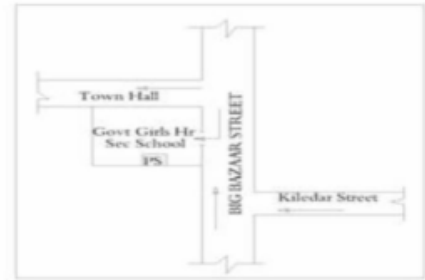

Google Map View

Polling Station Building Front View

Polling Station Front View

Cad View

Key MAP View

1 பெயர் : சந்திரசேகரன் தந்தை பெயர்: திருவேங்கடம் வீட்டு எண் : 1 வயது : 56 பாலினம் : ஆண் Photo is available	WRC0356402	2 பெயர் : கோபாலகிருஷ்ணன் தாயின் பெயர்: தனலட்சுமி வீட்டு எண் : 1 வயது : 41 பாலினம் : ஆண் Photo is available	WRC0356097	3 பெயர் : ஐயப்பன் தாயின் பெயர்: தனலட்சுமி வீட்டு எண் : 1 வயது : 34 பாலினம் : ஆண் Photo is available	WRC0356261
4 பெயர் : பிச்சையம்மாள் கணவர் பெயர்: சன்னாசி வீட்டு எண் : 2 வயது : 76 பாலினம் : பெண் Photo is available	WRC1564988	5 பெயர் : கிருஷ்ணன் தந்தை பெயர்: சன்னாசி வீட்டு எண் : 2 வயது : 54 பாலினம் : ஆண் Photo is available	DVG1832674	6 பெயர் : தேவராஜன் தந்தை பெயர்: சாத்தையன் வீட்டு எண் : 2 வயது : 50 பாலினம் : ஆண் Photo is available	DVG5279369
7 பெயர் : பென்னிலா கணவர் பெயர்: கிருஷ்ணன் வீட்டு எண் : 2 வயது : 49 பாலினம் : பெண் Photo is available	DVG5024849	8 பெயர் : சித்ரா கணவர் பெயர்: தேவராஜன் வீட்டு எண் : 2 வயது : 48 பாலினம் : பெண் Photo is available	DVG5275862	9 பெயர் : சத்யநிவாஸ் தந்தை பெயர்: வெங்கட்ராமன் வீட்டு எண் : 2 வயது : 23 பாலினம் : ஆண் Photo is available	WRC1922558
10 பெயர் : நாகம்மாள் கணவர் பெயர்: பாலநாகராஜ் வீட்டு எண் : 2-19 வயது : 89 பாலினம் : பெண் Photo is available	WRC1850643	11 பெயர் : ராஜகோபால் தந்தை பெயர்: சிந்தாமணி வீட்டு எண் : 2A வயது : 68 பாலினம் : ஆண் Photo is available	WRC0863647	12 பெயர் : சரஸ்வதி கணவர் பெயர்: ராஜகோபால் வீட்டு எண் : 2A வயது : 65 பாலினம் : பெண் Photo is available	WRC0863654
13 பெயர் : திலகவதி தந்தை பெயர்: ராஜகோபால் வீட்டு எண் : 2A வயது : 40 பாலினம் : பெண் Photo is available	WRC0863662	14 பெயர் : சுந்தரம்பாள் கணவர் பெயர்: ஜெயராமன் வீட்டு எண் : 2/ஏ.முதல் தெரு அரபிக்குளம் வயது : 72 பாலினம் : பெண் Photo is available	WRC2136034	15 பெயர் : கஸ்தூரி கணவர் பெயர்: சாத்தையன் வீட்டு எண் : 3 வயது : 73 பாலினம் : பெண் Photo is available	WRC0036616
16 பெயர் : கந்தசாமி தந்தை பெயர்: தங்கவேல் வீட்டு எண் : 3 வயது : 56 பாலினம் : ஆண் Photo is available	WRC1394196	17 பெயர் : வெங்கட்ராமன் தந்தை பெயர்: சாத்தையன் வீட்டு எண் : 3 வயது : 53 பாலினம் : ஆண் Photo is available	WRC0036681	18 பெயர் : சீரங்காயி கணவர் பெயர்: கந்தசாமி வீட்டு எண் : 3 வயது : 48 பாலினம் : பெண் Photo is available	WRC1394238
19 பெயர் : சீதாலெட்சுமி கணவர் பெயர்: வெங்கட்ராமன் வீட்டு எண் : 3 வயது : 43 பாலினம் : பெண் Photo is available	WRC0036707	20 பெயர் : ஹரிஹரன் தந்தை பெயர்: நாராயணன் வீட்டு எண் : 3 வயது : 30 பாலினம் : ஆண் Photo is available	WRC1027713	21 பெயர் : விஜயலெட்சுமி கணவர் பெயர்: சம்பந்தமூர்த்தி வீட்டு எண் : 4 வயது : 69 பாலினம் : பெண் Photo is available	WRC1564996
22 பெயர் : சம்பந்தமூர்த்தி தந்தை பெயர்: ராமைய்யா வீட்டு எண் : 4 வயது : 65 பாலினம் : ஆண் Photo is available	WRC1565001	23 பெயர் : ராஜசேகர் தந்தை பெயர்: கருணாநிதி வீட்டு எண் : 4 வயது : 38 பாலினம் : ஆண் Photo is available	WRC0036822	24 பெயர் : ஸ்ரீ ஹர்ஷ் தந்தை பெயர்: சம்பந்த மூர்த்தி வீட்டு எண் : 4 வயது : 33 பாலினம் : ஆண் Photo is available	WRC0597294
25 பெயர் : பவித்ரா தந்தை பெயர்: கணேசன் வீட்டு எண் : 4 வயது : 29 பாலினம் : பெண் Photo is available	WRC1027630	26 பெயர் : ராமலிங்கம் தந்தை பெயர்: சண்முகவேல்பிள்ளை வீட்டு எண் : 4-3 வயது : 69 பாலினம் : ஆண் Photo is available	WRC1565019	27 பெயர் : சண்முகவள்ளி கணவர் பெயர்: ராமலிங்கம் வீட்டு எண் : 4-3 வயது : 63 பாலினம் : பெண் Photo is available	WRC1565027
28 பெயர் : சண்முகசந்தரி தந்தை பெயர்: ராமலிங்கம் வீட்டு எண் : 4-3 வயது : 40 பாலினம் : பெண் Photo is available	DVG1835180	29 பெயர் : சண்முகஆம்மாள் கணவர் பெயர்: வெங்கடாசலம் வீட்டு எண் : 4-5 வயது : 85 பாலினம் : பெண் Photo is available	DVG1832666	30 பெயர் : கணேசன் தந்தை பெயர்: மாணிக்கம்பிள்ளை வீட்டு எண் : 4-6 வயது : 65 பாலினம் : ஆண் Photo is available	DVG0664995