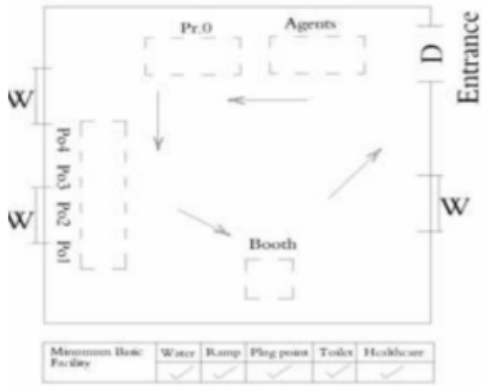

Google Map View

Polling Station Building Front View

Polling Station Front View

Cad View

Key MAP View

1 பெயர் : நந்தினி தந்தை பெயர் : சுரேஷ்குமார் வீட்டு எண் : 0 வயது : 19 பாலினம் : பெண் Photo is available	WRC2160943	2 பெயர் : ரமணி தந்தை பெயர் : கிருஷ்ணமூர்த்தி வீட்டு எண் : 1 வயது : 63 பாலினம் : ஆண் Photo is available	DVG1837939	3 பெயர் : காயத்ரி கணவர் பெயர் : செல்வராஜ் வீட்டு எண் : 1-1 வயது : 57 பாலினம் : பெண் Photo is available	DVG0829572
4 பெயர் : தீனதயாளன் தந்தை பெயர் : செல்வராசு வீட்டு எண் : 1-1 வயது : 31 பாலினம் : ஆண் Photo is available	WRC0864702	5 பெயர் : கிஷோர் தந்தை பெயர் : மாதேஸ்வரன் வீட்டு எண் : 2 வயது : 20 பாலினம் : ஆண் Photo is available	WRC2067395	6 பெயர் : சாவித்திரி கணவர் பெயர் : கல்யாணம் வீட்டு எண் : 2-2 வயது : 84 பாலினம் : பெண் Photo is available	WRC1028588
7 பெயர் : நாராயணன் தந்தை பெயர் : கல்யாணம் வீட்டு எண் : 2-2 வயது : 58 பாலினம் : ஆண் Photo is available	WRC1028596	8 பெயர் : அபிராமசுந்தரி தந்தை பெயர் : கல்யாணம் வீட்டு எண் : 2-2 வயது : 54 பாலினம் : பெண் Photo is available	WRC1028570	9 பெயர் : மணிகண்டன் தந்தை பெயர் : பத்ரி நாராயணன் வீட்டு எண் : 2-2 வயது : 33 பாலினம் : ஆண் Photo is available	WRC1028612
10 பெயர் : விஜயலக்ஷ்மி கணவர் பெயர் : ராமகிருஷ்ணன் வீட்டு எண் : 2-3 வயது : 60 பாலினம் : பெண் Photo is available	WRC0864892	11 பெயர் : நவீன் தந்தை பெயர் : ராமகிருஷ்ணன் வீட்டு எண் : 2/3 வயது : 42 பாலினம் : ஆண் Photo is available	WRC1332766	12 பெயர் : ஜெயலெட்சுமி கணவர் பெயர் : மோகன் வீட்டு எண் : 2A-3 வயது : 54 பாலினம் : பெண் Photo is available	WRC1205723
13 பெயர் : ராமசாமி தந்தை பெயர் : நாகமணி வீட்டு எண் : 2B வயது : 75 பாலினம் : ஆண் Photo is available	DVG5268214	14 பெயர் : சாந்தி கணவர் பெயர் : ராமசாமி வீட்டு எண் : 2B வயது : 64 பாலினம் : பெண் Photo is available	DVG5268206	15 பெயர் : ரவிகுமார் தந்தை பெயர் : ராமசாமி வீட்டு எண் : 2B வயது : 41 பாலினம் : ஆண் Photo is available	DVG5268222
16 பெயர் : உமாமஹேஷ்வரி கணவர் பெயர் : சீனிவாசன் வீட்டு எண் : 2பீ வயது : 40 பாலினம் : பெண் Photo is available	WRC2037729	17 பெயர் : யுவராஜ் பன்னீர் செல்வா தந்தை பெயர் : தனபால் வீட்டு எண் : 2B-1 வயது : 28 பாலினம் : ஆண் Photo is available	WRC1257690	18 பெயர் : ரமணி தந்தை பெயர் : சரவணன் வீட்டு எண் : 2பி 3 வயது : 65 பாலினம் : பெண் Photo is available	WRC1880400
19 பெயர் : திவ்யா கணவர் பெயர் : ரவிக்குமார் வீட்டு எண் : 2B-6 வயது : 38 பாலினம் : பெண் Photo is available	WRC1272921	20 பெயர் : ஜான்மேத்யு தந்தை பெயர் : ஸ்தனிஸ்லாஸ் வீட்டு எண் : 3-4 வயது : 66 பாலினம் : ஆண் Photo is available	DVG1846500	21 பெயர் : சுசானாஜான் கணவர் பெயர் : ஜான்மேத்யு வீட்டு எண் : 3-4 வயது : 59 பாலினம் : பெண் Photo is available	DVG1846492
22 பெயர் : லாசரஸ் திமோத்தி போவாஸ் தந்தை பெயர் : ஜான்மேத்யு வீட்டு எண் : 3-4 வயது : 31 பாலினம் : ஆண் Photo is available	WRC0740530	23 பெயர் : செல்லம்மாள் கணவர் பெயர் : ஜனார்த்தனன் வீட்டு எண் : 3a வயது : 72 பாலினம் : பெண் Photo is available	DVG1841394	24 பெயர் : தினேஷ்ரூபக் தந்தை பெயர் : ஜனார்த்தனன் வீட்டு எண் : 3A வயது : 42 பாலினம் : ஆண் Photo is available	DVG1840917
25 பெயர் : ம சக்தி இந்திரா தந்தை பெயர் : மகேந்தரன் வீட்டு எண் : 5 வயது : 20 பாலினம் : பெண் Photo is available	WRC2140564	26 பெயர் : உஷாராணி கணவர் பெயர் : குமார் வீட்டு எண் : 5-1 வயது : 69 பாலினம் : பெண் Photo is available	WRC1576891	27 பெயர் : பொன்னம்பலம் தந்தை பெயர் : நடேசம்பிள்ளை வீட்டு எண் : 5-2 வயது : 75 பாலினம் : ஆண் Photo is available	WRC1576909
28 பெயர் : சியம்மா கணவர் பெயர் : பொன்னம்பலம் வீட்டு எண் : 5-2 வயது : 74 பாலினம் : பெண் Photo is available	WRC1576917	29 பெயர் : இசக்கிராஜ் தந்தை பெயர் : பலவேசம் வீட்டு எண் : 5-9 வயது : 74 பாலினம் : ஆண் Photo is available	WRC0254011	30 பெயர் : ஜானகி கணவர் பெயர் : இசக்கிராஜ் வீட்டு எண் : 5-9 வயது : 65 பாலினம் : பெண் Photo is available	WRC0254029