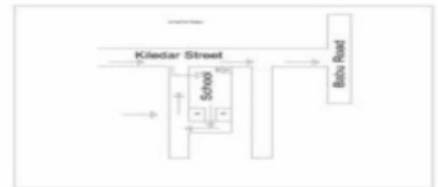

Google Map View

Polling Station Building Front View

Polling Station Front View

Cad View

Key MAP View

1 பெயர் : நந்தினி தந்தை பெயர் : சுரேஷ்குமார் வீட்டு எண் : 0 வயது : 19 பாலினம் : பெண் Photo is available	WRC2160943	2 பெயர் : ரமணி தந்தை பெயர் : கிருஷ்ணமூர்த்தி வீட்டு எண் : 1 வயது : 63 பாலினம் : ஆண் Photo is available	DVG1837939	3 பெயர் : காயத்ரி கணவர் பெயர் : செல்வராஜ் வீட்டு எண் : 1-1 வயது : 57 பாலினம் : பெண் Photo is available	DVG0829572
4 பெயர் : தீனதயாளன் தந்தை பெயர் : செல்வராசு வீட்டு எண் : 1-1 வயது : 31 பாலினம் : ஆண் Photo is available	WRC0864702	5 பெயர் : கிஷோர் தந்தை பெயர் : மாதேஸ்வரன் வீட்டு எண் : 2 வயது : 20 பாலினம் : ஆண் Photo is available	WRC2067395	6 பெயர் : சாவித்திரி கணவர் பெயர் : கல்யாணம் வீட்டு எண் : 2-2 வயது : 84 பாலினம் : பெண் Photo is available	WRC1028588
7 பெயர் : நாராயணன் தந்தை பெயர் : கல்யாணம் வீட்டு எண் : 2-2 வயது : 58 பாலினம் : ஆண் Photo is available	WRC1028596	8 பெயர் : அபிராமசுந்தரி தந்தை பெயர் : கல்யாணம் வீட்டு எண் : 2-2 வயது : 54 பாலினம் : பெண் Photo is available	WRC1028570	9 பெயர் : மணிகண்டன் தந்தை பெயர் : பத்ரி நாராயணன் வீட்டு எண் : 2-2 வயது : 33 பாலினம் : ஆண் Photo is available	WRC1028612
10 பெயர் : விஜயலக்ஷ்மி கணவர் பெயர் : ராமகிருஷ்ணன் வீட்டு எண் : 2-3 வயது : 60 பாலினம் : பெண் Photo is available	WRC0864892	11 பெயர் : நவீன் தந்தை பெயர் : ராமகிருஷ்ணன் வீட்டு எண் : 2/3 வயது : 42 பாலினம் : ஆண் Photo is available	WRC1332766	12 பெயர் : ஜெயலெட்சுமி கணவர் பெயர் : மோகன் வீட்டு எண் : 2A-3 வயது : 54 பாலினம் : பெண் Photo is available	WRC1205723
13 பெயர் : ராமசாமி தந்தை பெயர் : நாகமணி வீட்டு எண் : 2B வயது : 75 பாலினம் : ஆண் Photo is available	DVG5268214	14 பெயர் : சாந்தி கணவர் பெயர் : ராமசாமி வீட்டு எண் : 2B வயது : 64 பாலினம் : பெண் Photo is available	DVG5268206	15 பெயர் : ரவிகுமார் தந்தை பெயர் : ராமசாமி வீட்டு எண் : 2B வயது : 41 பாலினம் : ஆண் Photo is available	DVG5268222
16 பெயர் : உமாமஹேஷ்வரி கணவர் பெயர் : சீனிவாசன் வீட்டு எண் : 2பீ வயது : 40 பாலினம் : பெண் Photo is available	WRC2037729	17 பெயர் : யுவராஜ் பன்னீர் செல்வா தந்தை பெயர் : தனபால் வீட்டு எண் : 2B-1 வயது : 28 பாலினம் : ஆண் Photo is available	WRC1257690	18 பெயர் : ரமணி தந்தை பெயர் : சரவணன் வீட்டு எண் : 2பி 3 வயது : 65 பாலினம் : பெண் Photo is available	WRC1880400
19 பெயர் : திவ்யா கணவர் பெயர் : ரவிக்குமார் வீட்டு எண் : 2B-6 வயது : 38 பாலினம் : பெண் Photo is available	WRC1272921	20 பெயர் : ஜான்மேத்யு தந்தை பெயர் : ஸ்தனிஸ்லாஸ் வீட்டு எண் : 3-4 வயது : 66 பாலினம் : ஆண் Photo is available	DVG1846500	21 பெயர் : சுசானாஜான் கணவர் பெயர் : ஜான்மேத்யு வீட்டு எண் : 3-4 வயது : 59 பாலினம் : பெண் Photo is available	DVG1846492
22 பெயர் : லாசரஸ் திமோத்தி போவாஸ் தந்தை பெயர் : ஜான்மேத்யு வீட்டு எண் : 3-4 வயது : 31 பாலினம் : ஆண் Photo is available	WRC0740530	23 பெயர் : செல்லம்மாள் கணவர் பெயர் : ஜனார்த்தனன் வீட்டு எண் : 3a வயது : 72 பாலினம் : பெண் Photo is available	DVG1841394	24 பெயர் : தினேஷ்ரூபக் தந்தை பெயர் : ஜனார்த்தனன் வீட்டு எண் : 3A வயது : 42 பாலினம் : ஆண் Photo is available	DVG1840917
25 பெயர் : ம சக்தி இந்திரா தந்தை பெயர் : மகேந்தரன் வீட்டு எண் : 5 வயது : 20 பாலினம் : பெண் Photo is available	WRC2140564	26 பெயர் : உஷாராணி கணவர் பெயர் : குமார் வீட்டு எண் : 5-1 வயது : 69 பாலினம் : பெண் Photo is available	WRC1576891	27 பெயர் : பொன்னம்பலம் தந்தை பெயர் : நடேசம்பிள்ளை வீட்டு எண் : 5-2 வயது : 75 பாலினம் : ஆண் Photo is available	WRC1576909
28 பெயர் : சியம்மா கணவர் பெயர் : பொன்னம்பலம் வீட்டு எண் : 5-2 வயது : 74 பாலினம் : பெண் Photo is available	WRC1576917	29 பெயர் : இசக்கிராஜ் தந்தை பெயர் : பலவேசம் வீட்டு எண் : 5-9 வயது : 74 பாலினம் : ஆண் Photo is available	WRC0254011	30 பெயர் : ஜானகி கணவர் பெயர் : இசக்கிராஜ் வீட்டு எண் : 5-9 வயது : 65 பாலினம் : பெண் Photo is available	WRC0254029