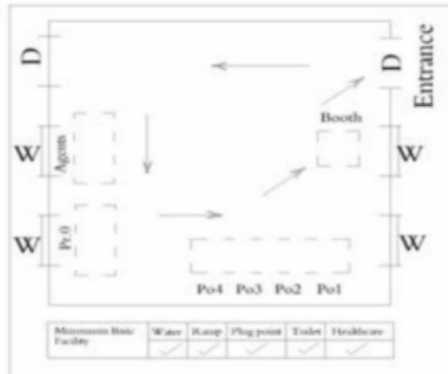

Google Map View

Polling Station Building Front View

Polling Station Front View

Cad View

Key MAP View

1 பெயர் : அறுமுகம் தந்தை பெயர்: வேலு வீட்டு எண் : 1 வயது : 33 பாலினம் : ஆண் Photo is available	WRC0496521	2 பெயர் : சாந்தி கணவர் பெயர்: கோபாலன் வீட்டு எண் : 2 வயது : 64 பாலினம் : பெண் Photo is available	WRC1503101	3 பெயர் : முருகேசன் தந்தை பெயர்: கோபாலன் வீட்டு எண் : 2 வயது : 45 பாலினம் : ஆண் Photo is available	DVG1842673
4 பெயர் : தேவசாயி தந்தை பெயர்: கோபாலன் வீட்டு எண் : 2 வயது : 40 பாலினம் : ஆண் Photo is available	DVG2520294	5 பெயர் : காஞ்சனா கணவர் பெயர்: முருகேசன் வீட்டு எண் : 2 வயது : 38 பாலினம் : பெண் Photo is available	WRC0254896	6 பெயர் : ஜெயந்தி தந்தை பெயர்: கோபாலன் வீட்டு எண் : 2 வயது : 32 பாலினம் : பெண் Photo is available	WRC0865667
7 பெயர் : ஸ்ரீ தியாகராஜன் தந்தை பெயர்: முத்துமாணிக்கம் வீட்டு எண் : 2-2A வயது : 33 பாலினம் : ஆண் Photo is available	WRC0741447	8 பெயர் : செல்வகுமார் தந்தை பெயர்: சங்கரன் வீட்டு எண் : 3 வயது : 46 பாலினம் : ஆண் Photo is available	WRC0481416	9 பெயர் : சுலோட்சனா கணவர் பெயர்: வசந்தகுமார் வீட்டு எண் : 3 வயது : 42 பாலினம் : பெண் Photo is available	KFS4254926
10 பெயர் : ரம்யா கணவர் பெயர்: செல்வகுமார் வீட்டு எண் : 3 வயது : 37 பாலினம் : பெண் Photo is available	WRC0481523	11 பெயர் : ஹரிஹரன் தந்தை பெயர்: பார்வதி வீட்டு எண் : 3-1 வயது : 31 பாலினம் : ஆண் Photo is available	WRC0832584	12 பெயர் : லெக்ஷ்மி நாராயணன் தந்தை பெயர்: தனபால் வீட்டு எண் : 3B வயது : 32 பாலினம் : ஆண் Photo is available	WRC1136373
13 பெயர் : பிரியா கணவர் பெயர்: பிரசன்னா வீட்டு எண் : 3B வயது : 28 பாலினம் : பெண் Photo is available	WRC1372333	14 பெயர் : முருகானந்தம் தந்தை பெயர்: முத்துவேல் வீட்டு எண் : 3-C வயது : 52 பாலினம் : ஆண் Photo is available	WRC1029107	15 பெயர் : பாணு கணவர் பெயர்: முருகானந்தம் வீட்டு எண் : 3-C வயது : 40 பாலினம் : பெண் Photo is available	WRC0961888
16 பெயர் : ராஜகோபால் தந்தை பெயர்: கனகசபாபதி வீட்டு எண் : 4 வயது : 68 பாலினம் : ஆண் Photo is available	DVG5025846	17 பெயர் : பூங்கொடி கணவர் பெயர்: ராஜகோபால் வீட்டு எண் : 4 வயது : 62 பாலினம் : பெண் Photo is available	DVG5025952	18 பெயர் : கார்த்திகா தந்தை பெயர்: ராஜகோபால் வீட்டு எண் : 4 வயது : 37 பாலினம் : பெண் Photo is available	WRC0185637
19 பெயர் : ஹரிஹரசுதன் தந்தை பெயர்: ராஜகோபால் வீட்டு எண் : 4 வயது : 30 பாலினம் : ஆண் Photo is available	WRC1106079	20 பெயர் : ராமலிங்கம் தந்தை பெயர்: கோவிந்தராஜ் வீட்டு எண் : 4-1 வயது : 52 பாலினம் : ஆண் Photo is available	WRC0038521	21 பெயர் : கிருஷ்ணன் தந்தை பெயர்: கோவிந்தராஜ் வீட்டு எண் : 4-1 வயது : 46 பாலினம் : ஆண் Photo is available	WRC0038513
22 பெயர் : கார்த்திகேயன் தந்தை பெயர்: கோவிந்தராஜ் வீட்டு எண் : 4-1 வயது : 43 பாலினம் : ஆண் Photo is available	WRC0038539	23 பெயர் : மோகன்ராஜ் தந்தை பெயர்: ராஜகோபால் வீட்டு எண் : 5 வயது : 62 பாலினம் : ஆண் Photo is available	DVG5072640	24 பெயர் : ரெங்கநாயகி கணவர் பெயர்: மோகன்ராஜ் வீட்டு எண் : 5 வயது : 60 பாலினம் : பெண் Photo is available	DVG5072657
25 பெயர் : லெட்சுமணன் தந்தை பெயர்: மோகன்ராஜ் வீட்டு எண் : 5 வயது : 40 பாலினம் : ஆண் Photo is available	DVG1842194	26 பெயர் : ஸ்ரீபேஷ் தந்தை பெயர்: குப்புசாமி வீட்டு எண் : 5 வயது : 23 பாலினம் : ஆண் Photo is available	WRC1844331	27 பெயர் : கு ரா ஜனனி தந்தை பெயர்: குப்புசாமி வீட்டு எண் : 5 வயது : 21 பாலினம் : பெண் Photo is available	WRC2129229
28 பெயர் : ராமசாமி தந்தை பெயர்: முத்துசாமி வீட்டு எண் : 7 வயது : 47 பாலினம் : ஆண் Photo is available	WRC2046589	29 பெயர் : நம்பி தந்தை பெயர்: கோதண்டபாணி வீட்டு எண் : 7/56 வயது : 50 பாலினம் : ஆண் Photo is available	WRC0064022	30 பெயர் : கிரிஜா கணவர் பெயர்: நம்பி வீட்டு எண் : 7/56 வயது : 45 பாலினம் : பெண் Photo is available	WRC0064030