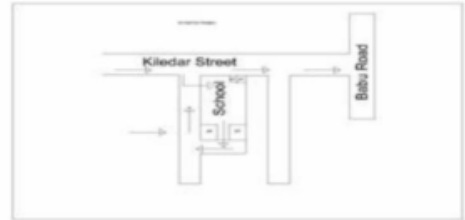

Google Map View

Polling Station Building Front View

Polling Station Front View

Cad View

Key MAP View

1 பெயர் : அறுமுகம் தந்தை பெயர்: வேலு வீட்டு எண் : 1 வயது : 33 பாலினம் : ஆண் Photo is available	WRC0496521	2 பெயர் : சாந்தி கணவர் பெயர்: கோபாலன் வீட்டு எண் : 2 வயது : 64 பாலினம் : பெண் Photo is available	WRC1503101	3 பெயர் : முருகேசன் தந்தை பெயர்: கோபாலன் வீட்டு எண் : 2 வயது : 45 பாலினம் : ஆண் Photo is available	DVG1842673
4 பெயர் : தேவசாயி தந்தை பெயர்: கோபாலன் வீட்டு எண் : 2 வயது : 40 பாலினம் : ஆண் Photo is available	DVG2520294	5 பெயர் : காஞ்சனா கணவர் பெயர்: முருகேசன் வீட்டு எண் : 2 வயது : 38 பாலினம் : பெண் Photo is available	WRC0254896	6 பெயர் : ஜெயந்தி தந்தை பெயர்: கோபாலன் வீட்டு எண் : 2 வயது : 32 பாலினம் : பெண் Photo is available	WRC0865667
7 பெயர் : ஸ்ரீ தியாகராஜன் தந்தை பெயர்: முத்துமாணிக்கம் வீட்டு எண் : 2-2A வயது : 33 பாலினம் : ஆண் Photo is available	WRC0741447	8 பெயர் : செல்வகுமார் தந்தை பெயர்: சங்கரன் வீட்டு எண் : 3 வயது : 46 பாலினம் : ஆண் Photo is available	WRC0481416	9 பெயர் : சுலோட்சனா கணவர் பெயர்: வசந்தகுமார் வீட்டு எண் : 3 வயது : 42 பாலினம் : பெண் Photo is available	KFS4254926
10 பெயர் : ரம்யா கணவர் பெயர்: செல்வகுமார் வீட்டு எண் : 3 வயது : 37 பாலினம் : பெண் Photo is available	WRC0481523	11 பெயர் : ஹரிஹரன் தந்தை பெயர்: பார்வதி வீட்டு எண் : 3-1 வயது : 31 பாலினம் : ஆண் Photo is available	WRC0832584	12 பெயர் : லெக்ஷ்மி நாராயணன் தந்தை பெயர்: தனபால் வீட்டு எண் : 3B வயது : 32 பாலினம் : ஆண் Photo is available	WRC1136373
13 பெயர் : பிரியா கணவர் பெயர்: பிரசன்னா வீட்டு எண் : 3B வயது : 28 பாலினம் : பெண் Photo is available	WRC1372333	14 பெயர் : முருகானந்தம் தந்தை பெயர்: முத்துவேல் வீட்டு எண் : 3-C வயது : 52 பாலினம் : ஆண் Photo is available	WRC1029107	15 பெயர் : பாணு கணவர் பெயர்: முருகானந்தம் வீட்டு எண் : 3-C வயது : 40 பாலினம் : பெண் Photo is available	WRC0961888
16 பெயர் : ராஜகோபால் தந்தை பெயர்: கனகசபாபதி வீட்டு எண் : 4 வயது : 68 பாலினம் : ஆண் Photo is available	DVG5025846	17 பெயர் : பூங்கொடி கணவர் பெயர்: ராஜகோபால் வீட்டு எண் : 4 வயது : 62 பாலினம் : பெண் Photo is available	DVG5025952	18 பெயர் : கார்த்திகா தந்தை பெயர்: ராஜகோபால் வீட்டு எண் : 4 வயது : 37 பாலினம் : பெண் Photo is available	WRC0185637
19 பெயர் : ஹரிஹரசுதன் தந்தை பெயர்: ராஜகோபால் வீட்டு எண் : 4 வயது : 30 பாலினம் : ஆண் Photo is available	WRC1106079	20 பெயர் : ராமலிங்கம் தந்தை பெயர்: கோவிந்தராஜ் வீட்டு எண் : 4-1 வயது : 52 பாலினம் : ஆண் Photo is available	WRC0038521	21 பெயர் : கிருஷ்ணன் தந்தை பெயர்: கோவிந்தராஜ் வீட்டு எண் : 4-1 வயது : 46 பாலினம் : ஆண் Photo is available	WRC0038513
22 பெயர் : கார்த்திகேயன் தந்தை பெயர்: கோவிந்தராஜ் வீட்டு எண் : 4-1 வயது : 43 பாலினம் : ஆண் Photo is available	WRC0038539	23 பெயர் : மோகன்ராஜ் தந்தை பெயர்: ராஜகோபால் வீட்டு எண் : 5 வயது : 62 பாலினம் : ஆண் Photo is available	DVG5072640	24 பெயர் : ரெங்கநாயகி கணவர் பெயர்: மோகன்ராஜ் வீட்டு எண் : 5 வயது : 60 பாலினம் : பெண் Photo is available	DVG5072657
25 பெயர் : லெட்சுமணன் தந்தை பெயர்: மோகன்ராஜ் வீட்டு எண் : 5 வயது : 40 பாலினம் : ஆண் Photo is available	DVG1842194	26 பெயர் : ஸ்ரீபேஷ் தந்தை பெயர்: குப்புசாமி வீட்டு எண் : 5 வயது : 23 பாலினம் : ஆண் Photo is available	WRC1844331	27 பெயர் : கு ரா ஜனனி தந்தை பெயர்: குப்புசாமி வீட்டு எண் : 5 வயது : 21 பாலினம் : பெண் Photo is available	WRC2129229
28 பெயர் : ராமசாமி தந்தை பெயர்: முத்துசாமி வீட்டு எண் : 7 வயது : 47 பாலினம் : ஆண் Photo is available	WRC2046589	29 பெயர் : நம்பி தந்தை பெயர்: கோதண்டபாணி வீட்டு எண் : 7/56 வயது : 50 பாலினம் : ஆண் Photo is available	WRC0064022	30 பெயர் : கிரிஜா கணவர் பெயர்: நம்பி வீட்டு எண் : 7/56 வயது : 45 பாலினம் : பெண் Photo is available	WRC0064030