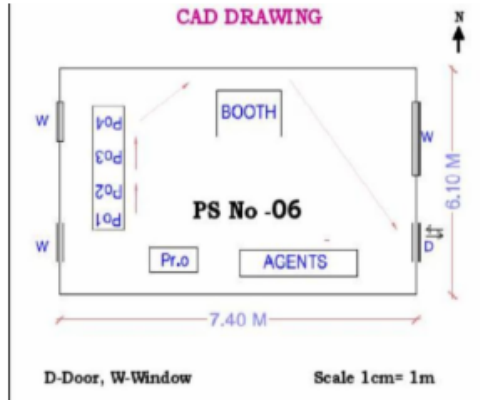

Google Map View

Polling Station Building Front View

Polling Station Front View

Cad View

Key MAP View

1	WRC1342641	பெயர் : முபினா பர்வின் தந்தை பெயர்: முகமது காள் வீட்டு எண் : 0 வயது : 26 பாலினம் : பெண்	Photo is available	2	WRC1466697	பெயர் : காந்திமதி அம்மாள் கணவர் பெயர்: மாணிக்கம் வீட்டு எண் : 1 வயது : 76 பாலினம் : பெண்	Photo is available	3	WRC0337733	பெயர் : பால்பாண்டி தந்தை பெயர்: பரமசிவம் வீட்டு எண் : 1 வயது : 44 பாலினம் : ஆண்	Photo is available
#2 4	WRC0337378	பெயர் : ந அக்பர்கான் தந்தை பெயர்: கத்திஜா வீட்டு எண் : 1 வயது : 41 பாலினம் : ஆண்	Photo is available	5	WRC0337386	பெயர் : மரியாயி கணவர் பெயர்: பால்பாண்டி வீட்டு எண் : 1 வயது : 38 பாலினம் : பெண்	Photo is available	6	WRC0337741	பெயர் : வடிவேல் தந்தை பெயர்: ராஜேந்திரன் வீட்டு எண் : 1 வயது : 37 பாலினம் : ஆண்	Photo is available
7	WRC0337865	பெயர் : லலிதா தந்தை பெயர்: கருப்பையா வீட்டு எண் : 1 வயது : 36 பாலினம் : பெண்	Photo is available	8	WRC0337402	பெயர் : பாத்திமா அ கணவர் பெயர்: அக்பர்கான் வீட்டு எண் : 1 வயது : 34 பாலினம் : பெண்	Photo is available	9	WRC1137702	பெயர் : தாயுமானவர் தந்தை பெயர்: ராஜேந்திரபாபு வீட்டு எண் : 1 வயது : 28 பாலினம் : ஆண்	Photo is available
10	WRC1466713	பெயர் : காந்திமதி கணவர் பெயர்: சன்னதிமுத்து வீட்டு எண் : 1-1 வயது : 83 பாலினம் : பெண்	Photo is available	11	WRC1087956	பெயர் : பிரிஸ்கில்லாள் கணவர் பெயர்: பிரேம் ஆனந்த் வீட்டு எண் : 1a வயது : 44 பாலினம் : பெண்	Photo is available	12	WRC0721258	பெயர் : சங்கரநாராயணன் தந்தை பெயர்: ராஜேந்திரபாபு வீட்டு எண் : 1A வயது : 31 பாலினம் : ஆண்	Photo is available
13	HTC7045503	பெயர் : அரங்காநாதன் தந்தை பெயர்: சீராளன் வீட்டு எண் : 2 வயது : 69 பாலினம் : ஆண்	Photo is available	14	WRC1343011	பெயர் : சுமதி கணவர் பெயர்: சாமிதுரை வீட்டு எண் : 3 வயது : 67 பாலினம் : பெண்	Photo is available	15	WRC0846238	பெயர் : கார்த்திக் ராஜா தாயின் பெயர்: சுமதி வீட்டு எண் : 3 வயது : 32 பாலினம் : ஆண்	Photo is available
16	WRC1993203	பெயர் : அமிர்தம் கணவர் பெயர்: சொக்கலிங்கம்பிள்ளை வீட்டு எண் : 4-8 வயது : 74 பாலினம் : பெண்	Photo is available	17	WRC0846683	பெயர் : கணேஷ் தந்தை பெயர்: பன்னீர் செல்வம் வீட்டு எண் : 5-2 வயது : 30 பாலினம் : ஆண்	Photo is available	18	WRC1859982	பெயர் : குமரேஷ் தந்தை பெயர்: தம்பிதுரை வீட்டு எண் : 5D வயது : 25 பாலினம் : ஆண்	Photo is available
19	WRC0846220	பெயர் : மோகன்குமார் தந்தை பெயர்: தம்பிதுரை வீட்டு எண் : 5-B வயது : 30 பாலினம் : ஆண்	Photo is available	20	WRC0846253	பெயர் : சந்தான கிருஷ்ணன் தந்தை பெயர்: ராஜேந்திரன் வீட்டு எண் : 6 வயது : 31 பாலினம் : ஆண்	Photo is available	21	WRC1949601	பெயர் : ஆனந்ததேவி தெய்வராஜ் தந்தை பெயர்: தெய்வராஜ் பெ வீட்டு எண் : 6-2, வயது : 23 பாலினம் : பெண்	Photo is available
22	WRC0846576	பெயர் : பாணுமதி கணவர் பெயர்: பாலசுப்பிரமணியன் வீட்டு எண் : 6A வயது : 70 பாலினம் : பெண்	Photo is available	23	WRC0846592	பெயர் : செந்தில்குமார் தந்தை பெயர்: பாலசுப்பிரமணியன் வீட்டு எண் : 6a வயது : 51 பாலினம் : ஆண்	Photo is available	24	WRC2198976	பெயர் : செந்தமிழ்செல்வி ரா கணவர் பெயர்: ராஜசேகர் வீட்டு எண் : 6பி வயது : 42 பாலினம் : பெண்	Photo is available
25	WRC1087592	பெயர் : முருகேசன் தந்தை பெயர்: சம்துவன் வீட்டு எண் : 6B வயது : 37 பாலினம் : ஆண்	Photo is available	26	WRC2126142	பெயர் : கீர்த்திகா ரா தந்தை பெயர்: ராஜசேகர் வீட்டு எண் : 6பி வயது : 24 பாலினம் : பெண்	Photo is available	27	WRC1966050	பெயர் : முருகன் இதரர் பெயர்: சந்திரா வீட்டு எண் : 6டி வயது : 64 பாலினம் : ஆண்	Photo is available
28	WRC0952762	பெயர் : சண்முகபிரியா தந்தை பெயர்: சாமிதுரை வீட்டு எண் : 7 வயது : 34 பாலினம் : பெண்	Photo is available	29	WRC1466747	பெயர் : சண்முகம் தந்தை பெயர்: நடேசன் வீட்டு எண் : 8 வயது : 56 பாலினம் : ஆண்	Photo is available	30	WRC0061598	பெயர் : சல்மா கணவர் பெயர்: அமீர்ஜான் வீட்டு எண் : 8 வயது : 49 பாலினம் : பெண்	Photo is available