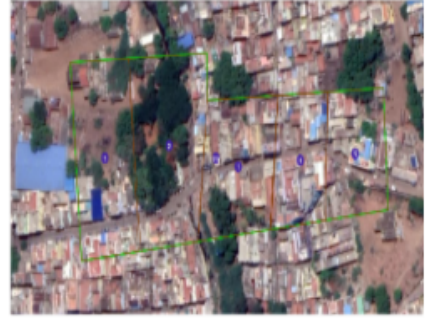

Google Map View