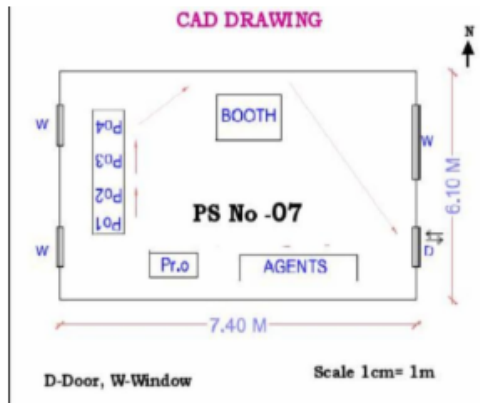

Google Map View

Polling Station Building Front View

Polling Station Front View

Cad View

Key MAP View

1 பெயர் : கேசவன் தந்தை பெயர் : ராசையாபிள்ளை வீட்டு எண் : 1 வயது : 75 பாலினம் : ஆண் Photo is available	WRC1478379	2 பெயர் : மகாலெட்சுமி கணவர் பெயர் : கேசவன் வீட்டு எண் : 1 வயது : 71 பாலினம் : பெண் Photo is available	HTC9165499	3 பெயர் : ராஜேந்திரபாபு தந்தை பெயர் : சுப்புராயலு நாயுடு வீட்டு எண் : 1 வயது : 62 பாலினம் : ஆண் Photo is available	WRC1478387
4 பெயர் : ஜெயகுமார் தந்தை பெயர் : அந்தோணிசாமி வீட்டு எண் : 1 வயது : 42 பாலினம் : ஆண் Photo is available	HTC7022601	5 பெயர் : குப்பம்மாள் கணவர் பெயர் : கந்தசாமி வீட்டு எண் : 1-9 வயது : 81 பாலினம் : பெண் Photo is available	WRC1478403	6 பெயர் : தசரதன் தந்தை பெயர் : அய்யாவு வீட்டு எண் : 1-11 வயது : 64 பாலினம் : ஆண் Photo is available	HTC7040918
7 பெயர் : இந்திரா கணவர் பெயர் : தசரதன் வீட்டு எண் : 1-11 வயது : 51 பாலினம் : பெண் Photo is available	HTC7036049	8 பெயர் : தண்டபாணி தந்தை பெயர் : செல்லமுத்து வீட்டு எண் : 1-13 வயது : 71 பாலினம் : ஆண் Photo is available	HTC1182583	9 பெயர் : வள்ளி கணவர் பெயர் : தண்டபாணி வீட்டு எண் : 1-13 வயது : 60 பாலினம் : பெண் Photo is available	WRC1478411
10 பெயர் : மாணிக்கம் தந்தை பெயர் : வடமலைகோணார் வீட்டு எண் : 1-15 வயது : 56 பாலினம் : ஆண் Photo is available	WRC1478429	11 பெயர் : சமதி தந்தை பெயர் : மாணிக்கம் வீட்டு எண் : 1-15 வயது : 50 பாலினம் : பெண் Photo is available	HTC1024645	12 பெயர் : மணி தந்தை பெயர் : ராமசாமி வீட்டு எண் : 1-18 வயது : 76 பாலினம் : ஆண் Photo is available	WRC1478437
13 பெயர் : செண்பகவள்ளி கணவர் பெயர் : ராஜேந்திரபாபு வீட்டு எண் : 1A வயது : 52 பாலினம் : பெண் Photo is available	WRC1478452	14 பெயர் : ரமா கணவர் பெயர் : ரகுபதி வீட்டு எண் : 1A வயது : 44 பாலினம் : பெண் Photo is available	WRC1137801	15 பெயர் : பிரேமா கணவர் பெயர் : கோபிநாத் வீட்டு எண் : 1-a வயது : 40 பாலினம் : பெண் Photo is available	WRC1012780
16 பெயர் : பாலமணிகண்டன் தந்தை பெயர் : பழனிஅப்பன் வீட்டு எண் : 3 வயது : 43 பாலினம் : ஆண் Photo is available	WRC0338285	17 பெயர் : கவுதமி கணவர் பெயர் : சந்தனம் வீட்டு எண் : 4 வயது : 68 பாலினம் : பெண் Photo is available	WRC1478478	18 பெயர் : தமிழரசி கணவர் பெயர் : குணசேகரன் வீட்டு எண் : 4 வயது : 57 பாலினம் : பெண் Photo is available	WRC0237982
19 பெயர் : பிரேமானந்த் தந்தை பெயர் : சந்தனம் வீட்டு எண் : 4 வயது : 46 பாலினம் : ஆண் Photo is available	HTC1323419	20 பெயர் : கோபிநாத் தந்தை பெயர் : சந்தனம் வீட்டு எண் : 4 வயது : 44 பாலினம் : ஆண் Photo is available	HTC7037310	21 பெயர் : பிரபாகரன் தந்தை பெயர் : ஆறுமுகம் வீட்டு எண் : 4ஏ/1 வயது : 40 பாலினம் : ஆண் Photo is available	WRC2161875
22 பெயர் : கோமல்வரி கணவர் பெயர் : தம்பிதுரை வீட்டு எண் : 5 வயது : 54 பாலினம் : பெண் Photo is available	WRC1478494	23 பெயர் : சிவராமன் தந்தை பெயர் : வேதகுமார் வீட்டு எண் : 5 வயது : 45 பாலினம் : ஆண் Photo is available	WRC0238014	24 பெயர் : சசிகலா கணவர் பெயர் : சிவராமன் வீட்டு எண் : 5 வயது : 41 பாலினம் : பெண் Photo is available	WRC0238022
25 பெயர் : புஷ்பலதா தந்தை பெயர் : காளிதாஸ் பெருமாள் வீட்டு எண் : 5ஏ வயது : 26 பாலினம் : பெண் Photo is available	WRC1922368	26 பெயர் : பாணுமதி கணவர் பெயர் : மதுரைவீரன் வீட்டு எண் : 5B வயது : 59 பாலினம் : பெண் Photo is available	WRC1478502	27 பெயர் : மணிமேகலை தந்தை பெயர் : மாணிக்கம் வீட்டு எண் : 5B வயது : 28 பாலினம் : பெண் Photo is available	WRC1137876
28 பெயர் : விஜயா தந்தை பெயர் : தசரதன் வீட்டு எண் : 5B வயது : 27 பாலினம் : பெண் Photo is available	WRC1304955	29 பெயர் : குருநாதன் தந்தை பெயர் : தண்டாயுதபாணி வீட்டு எண் : 5B3 வயது : 34 பாலினம் : ஆண் Photo is available	WRC2010601	30 பெயர் : சத்யா தந்தை பெயர் : தசரதன் வீட்டு எண் : 5a வயது : 23 பாலினம் : பெண் Photo is available	WRC1921519