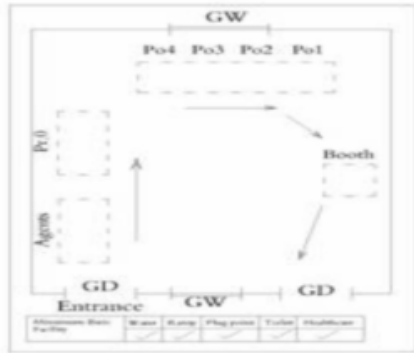

Google Map View

Polling Station Building Front View

Polling Station Front View

Cad View

Key MAP View

1	WRC1091768	பெயர் : கனகசபாபதி தந்தை பெயர் : சந்திரசேகர் வீட்டு எண் : 1 வயது : 44 பாலினம் : ஆண்	Photo is available	2	WRC1091776	பெயர் : ஷர்மிளா தேவி கணவர் பெயர் : கனகசபாபதி வீட்டு எண் : 1 வயது : 42 பாலினம் : பெண்	Photo is available	3	WRC1244896	பெயர் : சிந்துஜா கணவர் பெயர் : தர்மலிங்கம் வீட்டு எண் : 1 வயது : 30 பாலினம் : பெண்	Photo is available
4	WRC1857010	பெயர் : கௌசிகாதேவி தந்தை பெயர் : ரவி வீட்டு எண் : 1 வயது : 25 பாலினம் : பெண்	Photo is available	5	WRC1858471	பெயர் : ஸ்ரீ ரகுராம் தந்தை பெயர் : பார்த்திபன் வீட்டு எண் : 1 வயது : 23 பாலினம் : ஆண்	Photo is available	6	DVG1726470	பெயர் : பாலகிருஷ்ணன் தந்தை பெயர் : மருதநாயகம் வீட்டு எண் : 1-2 வயது : 63 பாலினம் : ஆண்	Photo is available
7	DVG0679647	பெயர் : சூரியகலா கணவர் பெயர் : பாலகிருஷ்ணன் வீட்டு எண் : 1-2 வயது : 51 பாலினம் : பெண்	Photo is available	8	WRC0753285	பெயர் : தனலட்சுமி கணவர் பெயர் : கிருஷ்ணன் வீட்டு எண் : 2 வயது : 66 பாலினம் : பெண்	Photo is available	9	WRC1123728	பெயர் : சரவணன் தந்தை பெயர் : சோமசுந்தரம் வீட்டு எண் : 2 வயது : 56 பாலினம் : ஆண்	Photo is available
10	WRC1155225	பெயர் : கோவிந்தராஜன் தந்தை பெயர் : சரவணன் வீட்டு எண் : 2 வயது : 28 பாலினம் : ஆண்	Photo is available	11	WRC2088532	பெயர் : நித்ய ஸ்ரீ தந்தை பெயர் : தமிழ்மணி வீட்டு எண் : 2 வயது : 20 பாலினம் : பெண்	Photo is available	12	WRC0258632	பெயர் : மணிவண்ணன் தந்தை பெயர் : நாச்சிமுத்து வீட்டு எண் : 2-ஏ2வது தளம் வயது : 62 பாலினம் : ஆண்	Photo is available
13	WRC1458496	பெயர் : கனகேஸ்வரி கணவர் பெயர் : மணிவண்ணன் வீட்டு எண் : 2-ஏ 2வது தளம் வயது : 53 பாலினம் : பெண்	Photo is available	14	WRC0877969	பெயர் : கேசவன் தந்தை பெயர் : மணிவண்ணன் வீட்டு எண் : 2-ஏ2ம் தளம் வயது : 33 பாலினம் : ஆண்	Photo is available	15	WRC0891150	பெயர் : ஷியாம் குமார் தந்தை பெயர் : பகிரத் வீட்டு எண் : 3 வயது : 57 பாலினம் : ஆண்	Photo is available
16	WRC0891135	பெயர் : அஞ்சனா கணவர் பெயர் : ஷியாம் குமார் வீட்டு எண் : 3 வயது : 52 பாலினம் : பெண்	Photo is available	17	DVG2403251	பெயர் : ஆனந்த் தந்தை பெயர் : நாகராஜன் வீட்டு எண் : 3 வயது : 39 பாலினம் : ஆண்	Photo is available	18	WRC1159250	பெயர் : யோகிதா மிஷ்ரா கணவர் பெயர் : ஷியாம் குமார் வீட்டு எண் : 3 வயது : 28 பாலினம் : பெண்	Photo is available
19	WRC1903699	பெயர் : யோகேஷ் தந்தை பெயர் : ஷியாம் குமார் வீட்டு எண் : 3 வயது : 25 பாலினம் : ஆண்	Photo is available	20	WRC1786201	பெயர் : ஆசிஸ்குமார் தந்தை பெயர் : அரவிந்த் வீட்டு எண் : 3/7 வயது : 25 பாலினம் : ஆண்	Photo is available	21	WRC0891168	பெயர் : சாந்தா தேவி கணவர் பெயர் : பகிரத் வீட்டு எண் : 3ஏ வயது : 69 பாலினம் : பெண்	Photo is available
22	WRC1903467	பெயர் : பிரேம்குமார் தந்தை பெயர் : விஜயகுமார் வீட்டு எண் : 3ஏ வயது : 25 பாலினம் : ஆண்	Photo is available	23	WRC2183689	பெயர் : கௌதம் தந்தை பெயர் : ரங்கநாதன் வீட்டு எண் : 4-9 வயது : 36 பாலினம் : ஆண்	Photo is available	24	WRC0878041	பெயர் : புவனேஸ்வரி கணவர் பெயர் : மருதவாணன் வீட்டு எண் : 5 வயது : 57 பாலினம் : பெண்	Photo is available
25	WRC0877936	பெயர் : கார்த்திகேயன் தந்தை பெயர் : மருதவாணன் வீட்டு எண் : 5 வயது : 37 பாலினம் : ஆண்	Photo is available	26	WRC0877944	பெயர் : பிரபு தந்தை பெயர் : மருதவாணன் வீட்டு எண் : 5 வயது : 35 பாலினம் : ஆண்	Photo is available	27	WRC0877951	பெயர் : சூற்றாலிஸ்வரன் தந்தை பெயர் : மருதவாணன் வீட்டு எண் : 5 வயது : 30 பாலினம் : ஆண்	Photo is available
28	WRC0422386	பெயர் : நாகலெட்சுமி கணவர் பெயர் : சரவணன் வீட்டு எண் : 6 வயது : 46 பாலினம் : பெண்	Photo is available	29	WRC1904143	பெயர் : மௌலீஸ்வரன் தந்தை பெயர் : சரவணன் வீட்டு எண் : 6 வயது : 23 பாலினம் : ஆண்	Photo is available	30	WRC0753004	பெயர் : அர்விந்த் தந்தை பெயர் : மித்தலால் வீட்டு எண் : 7 வயது : 54 பாலினம் : ஆண்	Photo is available