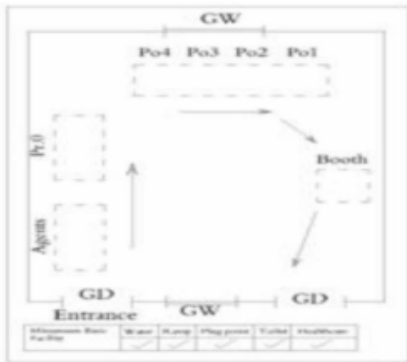

Google Map View

Polling Station Building Front View

Polling Station Front View

Cad View

Key MAP View

1 பெயர் : ராணி கணவர் பெயர்: ராஜூ வீட்டு எண் : 1 வயது : 56 பாலினம் : பெண் Photo is available	WRC0963298	2 பெயர் : பூவத்சன் அ தே தந்தை பெயர்: தேசிகாச்சாரி அ ரெ வீட்டு எண் : 1 வயது : 51 பாலினம் : ஆண் Photo is available	WRC2121465	3 பெயர் : பூவத்சன் தந்தை பெயர்: தேசிகாச்சாரி வீட்டு எண் : 1 வயது : 50 பாலினம் : ஆண் Photo is available	DVG5272901
4 பெயர் : ராஜூ தந்தை பெயர்: கிருஷ்ணமூர்த்தி வீட்டு எண் : 1 வயது : 50 பாலினம் : ஆண் Photo is available	WRC0963322	5 பெயர் : சரத்குமார் தந்தை பெயர்: மனோகரன் வீட்டு எண் : 1 வயது : 29 பாலினம் : ஆண் Photo is available	WRC1040351	6 பெயர் : சாந்தி கணவர் பெயர்: அர்ஜீனன் வீட்டு எண் : 1C வயது : 63 பாலினம் : பெண் Photo is available	HTC1263821
7 பெயர் : அமுதா கணவர் பெயர்: அர்ஜீனன் வீட்டு எண் : 1C வயது : 60 பாலினம் : பெண் Photo is available	DVG1741065	8 பெயர் : ஆகாஷ் தந்தை பெயர்: பூந்தரன் வீட்டு எண் : 1 டி வயது : 21 பாலினம் : ஆண் Photo is available	WRC2136505	9 பெயர் : கணேஷ் தந்தை பெயர்: ராஜகோபால் வீட்டு எண் : 2 வயது : 36 பாலினம் : ஆண் Photo is available	WRC2008860
10 பெயர் : பிரசன்ன வெங்கடேஷ் தந்தை பெயர்: பார்த்திபன் வீட்டு எண் : 2 வயது : 30 பாலினம் : ஆண் Photo is available	WRC0879171	11 பெயர் : சங்கீதா தந்தை பெயர்: ஜனார்த்தனன் வீட்டு எண் : 2 வயது : 29 பாலினம் : பெண் Photo is available	WRC1155787	12 பெயர் : விஷ்ணுபூர் தந்தை பெயர்: பார்த்திபன் வீட்டு எண் : 2 வயது : 27 பாலினம் : பெண் Photo is available	WRC1276138
13 பெயர் : கண்ணம்மா கணவர் பெயர்: கிருஷ்ணமூர்த்தி வீட்டு எண் : 2-26 வயது : 81 பாலினம் : பெண் Photo is available	DVG1741057	14 பெயர் : பானுமதி கணவர் பெயர்: பாலகிருஷ்ணன் வீட்டு எண் : 3 வயது : 79 பாலினம் : பெண் Photo is available	WRC1106764	15 பெயர் : விஜயன் தந்தை பெயர்: பாலகிருஷ்ணன் வீட்டு எண் : 3 வயது : 46 பாலினம் : ஆண் Photo is available	WRC0617092
16 பெயர் : சித்ரா கணவர் பெயர்: விஜயன் வீட்டு எண் : 3 வயது : 44 பாலினம் : பெண் Photo is available	WRC0617084	17 பெயர் : சுகுமார் தந்தை பெயர்: விஜயன் வீட்டு எண் : 3/1ஏ வயது : 22 பாலினம் : ஆண் Photo is available	WRC2029684	18 பெயர் : நித்யாதேவி தந்தை பெயர்: சீனிவாசன் வீட்டு எண் : 4 வயது : 35 பாலினம் : பெண் Photo is available	WRC0617720
19 பெயர் : ஈஸ்வரி தந்தை பெயர்: சசிகுமார் வீட்டு எண் : 4-15 வயது : 26 பாலினம் : பெண் Photo is available	WRC1814664	20 பெயர் : ரகுராம் தந்தை பெயர்: மன்னார்சாமி வீட்டு எண் : 5 வயது : 59 பாலினம் : ஆண் Photo is available	WRC0259473	21 பெயர் : சண்முகப்பிரியா கணவர் பெயர்: மகேஷ்குமார் வீட்டு எண் : 5 வயது : 36 பாலினம் : பெண் Photo is available	WRC1309418
22 பெயர் : ஜெகன்நாத் தந்தை பெயர்: ரெங்ன் வீட்டு எண் : 5-1B வயது : 54 பாலினம் : ஆண் Photo is available	WRC1107093	23 பெயர் : சரவணன் தந்தை பெயர்: சித்தரஞ்சன்தாஸ் வீட்டு எண் : 5/2ஏ வயது : 38 பாலினம் : ஆண் Photo is available	WRC2002921	24 பெயர் : பானுப்ரியா கணவர் பெயர்: சரவணன் வீட்டு எண் : 5/2ஏ வயது : 31 பாலினம் : பெண் Photo is available	WRC1912666
25 பெயர் : பாஸ்கரன் தந்தை பெயர்: ரங்கைய்யர் வீட்டு எண் : 6 வயது : 63 பாலினம் : ஆண் Photo is available	WRC1515725	26 பெயர் : லதா கணவர் பெயர்: சந்திரசேகர் வீட்டு எண் : 6 வயது : 62 பாலினம் : பெண் Photo is available	DVG1734631	27 பெயர் : ஜீவரேகா கணவர் பெயர்: பாஸ்கரன் வீட்டு எண் : 6 வயது : 54 பாலினம் : பெண் Photo is available	WRC1515733
28 பெயர் : சரவணன் தந்தை பெயர்: ராமசாமி வீட்டு எண் : 6 வயது : 51 பாலினம் : ஆண் Photo is available	WRC1515741	29 பெயர் : விஜயசேகர் தந்தை பெயர்: சந்திரசேகர் வீட்டு எண் : 6 வயது : 42 பாலினம் : ஆண் Photo is available	DVG1742014	30 பெயர் : கார்த்திக் தந்தை பெயர்: பாஸ்கரன் வீட்டு எண் : 6 வயது : 33 பாலினம் : ஆண் Photo is available	WRC0501593