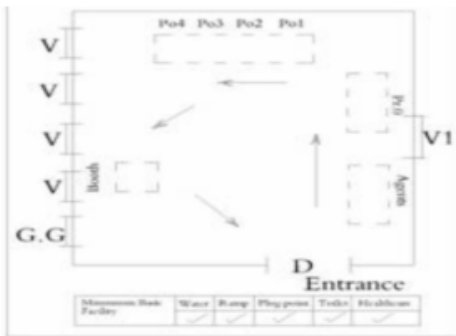

Google Map View

Polling Station Building Front View

Polling Station Front View

Cad View

Key MAP View

1 பெயர் : விஜயன் தந்தை பெயர் : பிச்சையா வீட்டு எண் : 1 வயது : 60 பாலினம் : ஆண் Photo is available	DVG1741040	2 பெயர் : தனலெட்சுமி கணவர் பெயர் : விஜயன் வீட்டு எண் : 1 வயது : 51 பாலினம் : பெண் Photo is available	DVG1741032	3 பெயர் : காளீஸ் தந்தை பெயர் : விஜயன் வீட்டு எண் : 1 வயது : 29 பாலினம் : ஆண் Photo is available	WRC1276757
4 பெயர் : பிரீத்தி தந்தை பெயர் : விஜயன் வீட்டு எண் : 1 வயது : 24 பாலினம் : பெண் Photo is available	WRC2074995	5 பெயர் : கீர்த்திவாஸ் தந்தை பெயர் : ஸ்ரீதர் வீட்டு எண் : 2 வயது : 25 பாலினம் : ஆண் Photo is available	WRC1922244	6 பெயர் : ஹரி தந்தை பெயர் : முரளி வீட்டு எண் : 2 வயது : 24 பாலினம் : ஆண் Photo is available	WRC1764570
7 பெயர் : இந்திரா கணவர் பெயர் : தேசீகாச்சாரி வீட்டு எண் : 3 வயது : 83 பாலினம் : பெண் Photo is available	WRC1517887	8 பெயர் : ஸ்ரீதர் தந்தை பெயர் : கிருஷ்ணமூர்த்தி வீட்டு எண் : 3 வயது : 63 பாலினம் : ஆண் Photo is available	DVG1739879	9 பெயர் : புவனேஸ்வரி கணவர் பெயர் : ஸ்ரீதர் வீட்டு எண் : 3 வயது : 53 பாலினம் : பெண் Photo is available	DVG1741453
10 பெயர் : சுபாஷினி கணவர் பெயர் : சுரேஷ்பாபு வீட்டு எண் : 3 வயது : 43 பாலினம் : பெண் Photo is available	DVG1742162	11 பெயர் : சுரேஷ்பாபு தந்தை பெயர் : தேசீகாச்சாரி வீட்டு எண் : 3/2 வயது : 54 பாலினம் : ஆண் Photo is available	WRC1527530	12 பெயர் : ராமராஜ் தந்தை பெயர் : சண்முகநாடார் வீட்டு எண் : 5 வயது : 58 பாலினம் : ஆண் Photo is available	WRC1536986
13 பெயர் : தனலெட்சுமி கணவர் பெயர் : ராமராஜ் வீட்டு எண் : 5 வயது : 51 பாலினம் : பெண் Photo is available	DVG0693523	14 பெயர் : திவ்யா கணவர் பெயர் : அருண் குமார் வீட்டு எண் : 5 வயது : 32 பாலினம் : பெண் Photo is available	WRC0967166	15 பெயர் : கலைவாணி தந்தை பெயர் : ராஜமோகன் வீட்டு எண் : 5 வயது : 31 பாலினம் : பெண் Photo is available	WRC0881078
16 பெயர் : விக்னேஷ்குமார் தந்தை பெயர் : ராமராஜ் வீட்டு எண் : 5 வயது : 30 பாலினம் : ஆண் Photo is available	WRC0880849	17 பெயர் : நிவேதிதா தந்தை பெயர் : ராமராஜ் வீட்டு எண் : 5 வயது : 29 பாலினம் : பெண் Photo is available	WRC1041037	18 பெயர் : சரண்யா தந்தை பெயர் : சுபாஷ் வீட்டு எண் : 5 வயது : 23 பாலினம் : பெண் Photo is available	WRC1850155
19 பெயர் : சுகுணா கணவர் பெயர் : பக்தவத்சலம் வீட்டு எண் : 6 வயது : 80 பாலினம் : பெண் Photo is available	WRC1536994	20 பெயர் : கவிதா கணவர் பெயர் : சங்கர் வீட்டு எண் : 6a வயது : 50 பாலினம் : பெண் Photo is available	WRC0555185	21 பெயர் : சங்கர் தந்தை பெயர் : முனுசாமி வீட்டு எண் : 6A வயது : 42 பாலினம் : ஆண் Photo is available	WRC0555193
22 பெயர் : செந்தில்நாதன் தந்தை பெயர் : சங்கர் வீட்டு எண் : 6ஏ வயது : 28 பாலினம் : ஆண் Photo is available	WRC1329267	23 பெயர் : தீபிகா தந்தை பெயர் : சங்கர் வீட்டு எண் : 6ஏ வயது : 22 பாலினம் : பெண் Photo is available	WRC1993559	24 பெயர் : ஜமுனாராணி கணவர் பெயர் : பாலசுப்பிரமணி வீட்டு எண் : 7 வயது : 69 பாலினம் : பெண் Photo is available	DVG5077128
25 பெயர் : பாண்டியன் தந்தை பெயர் : ராஜரத்தினம் வீட்டு எண் : 7 வயது : 40 பாலினம் : ஆண் Photo is available	WRC1156256	26 பெயர் : ரம்யா கணவர் பெயர் : பாண்டியன் வீட்டு எண் : 7-3A வயது : 36 பாலினம் : பெண் Photo is available	WRC1041169	27 பெயர் : ராமாச்சாரி தந்தை பெயர் : ரங்காச்சாரி வீட்டு எண் : 8 வயது : 102 பாலினம் : ஆண் Photo is available	WRC1537000
28 பெயர் : தனவேந்தன் தந்தை பெயர் : ரத்தினம் வீட்டு எண் : 8A வயது : 47 பாலினம் : ஆண் Photo is available	DVG1734359	29 பெயர் : சாலைமதிமாமணி கணவர் பெயர் : தனவேந்திரன் வீட்டு எண் : 8A வயது : 44 பாலினம் : பெண் Photo is available	WRC0969493	30 பெயர் : ராஜசேகர் தந்தை பெயர் : இராமாச்சாரி வீட்டு எண் : 9/4 வயது : 69 பாலினம் : ஆண் Photo is available	WRC1537018