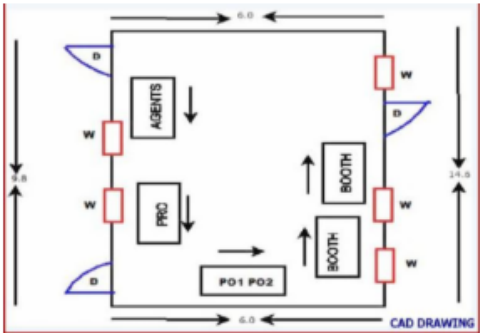

Google Map View

Polling Station Building Front View

Polling Station Front View

Cad View

Key MAP View

Minimum Basic Facility (Please)	Water	Ramp	Plug Points	Toilet	Health Care
	✓	✓	✓	✓	x

சட்டமன்றத் தொகுதியின் எண் மற்றும் பெயர் : 142-திருவெறும்பூர்
பிரிவு எண் மற்றும் பெயர் 1-பனையக்குறிச்சி (வ.கி.) மற்றும் (ஊ), வார்டு 8 சிவன்கோயில் தெரு