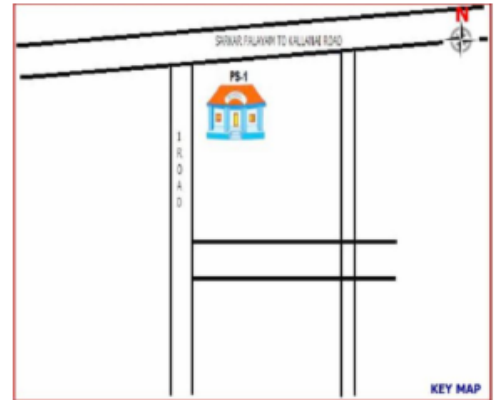

Google Map View

Polling Station Building Front View

Polling Station Front View

Cad View

Key MAP View

Minimum Basic Facility (Please)	Water	Ramp	Plug Points	Toilet	Health Care
	✓	✓	✓	✓	x

சட்டமன்றத் தொகுதியின் எண் மற்றும் பெயர் : 142-திருவெறும்பூர்
பிரிவு எண் மற்றும் பெயர் 1-பனையக்குறிச்சி (வ.கி.) மற்றும் (ஊ), வார்டு 8 சிவன்கோயில் தெரு