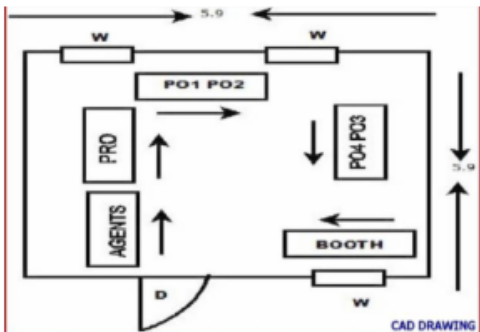

4. வாக்காளர்களின் எண்ணிக்கை

தொடங்கும் வரிசை எண்	முடியும் வரிசை எண்.	நிகர வாக்காளர்களின் எண்ணிக்கை			
		ஆண்	பெண்	மூன்றாம் பாலினம்	மொத்தம்
1	1040	511	523	0	1034

கையொப்பம்

Nazri Naksha

Google Map View

Polling Station Building Front View

Polling Station Front View

Cad View

Key MAP View

Minimum Basic Facility (Please)	Water	Ramp	Plug Points	Toilet	Health Care
	✓	✓	✓	✓	x

சட்டமன்றத் தொகுதியின் எண் மற்றும் பெயர் : 142-திருவெறும்பூர் பிரிவு எண் மற்றும் பெயர் 1-திருச்சிராப்பள்ளி மாநகராட்சி, வார்டு 38 பாரி நகர்