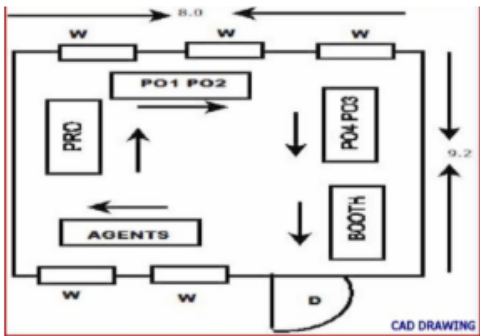

Google Map View

Polling Station Building Front View

Polling Station Front View

Cad View

Key MAP View

Minimum Basic Facility (Please)	Water	Ramp	Plug Points	Toilet	Health Care
	✓	✓	✓	✓	X

1 பெயர் : பிரகாஷ் தந்தை பெயர்: மைக்கேல்ராஜ் வீட்டு எண் : 1/9 வயது : 37 பாலினம் : ஆண் Photo is available	YZT2074979	2 பெயர் : மீனாட்சி கணவர் பெயர்: முருகேசன் வீட்டு எண் : 1-32 வயது : 29 பாலினம் : பெண் Photo is available	YZT1130111	3 பெயர் : தனுசுக்கொடி கணவர் பெயர்: நடராஜ் வீட்டு எண் : 2/79 வயது : 39 பாலினம் : பெண் Photo is available	YZT2112167
4 பெயர் : பிரியா கணவர் பெயர்: சிவசுப்பிரமணியன் வீட்டு எண் : 2-124 வயது : 47 பாலினம் : பெண் Photo is available	YZT0890368	5 பெயர் : ஆனந்த ராஜ் தந்தை பெயர்: அங்கு ராஜ் வீட்டு எண் : 3-3 வயது : 37 பாலினம் : ஆண் Photo is available	YZT0389510	6 பெயர் : மஹா கணவர் பெயர்: சிவராஜ் வீட்டு எண் : 3-4 வயது : 41 பாலினம் : பெண் Photo is available	YZT0389585
7 பெயர் : மணிகண்டன் தந்தை பெயர்: சகாயராஜ் வீட்டு எண் : 3-4 வயது : 35 பாலினம் : ஆண் Photo is available	YZT0167239	8 பெயர் : மாலதி கணவர் பெயர்: குருமூர்த்தி வீட்டு எண் : 3/4 வயது : 27 பாலினம் : பெண் Photo is available	YZT1914209	9 பெயர் : சுசிலா கணவர் பெயர்: சங்கிலி வீட்டு எண் : 3-5 வயது : 76 பாலினம் : பெண் Photo is available	YZT1658392
10 பெயர் : சொக்கலிங்கம் இதரர் பெயர்: சங்கிலி வீட்டு எண் : 3-5 வயது : 56 பாலினம் : ஆண் Photo is available	KFS2400216	11 பெயர் : சித்ரா கணவர் பெயர்: சொக்கலிங்கம் வீட்டு எண் : 3-5 வயது : 47 பாலினம் : பெண் Photo is available	KFS2400224	12 பெயர் : ராஜேஷ் தந்தை பெயர்: குப்பன் ரா வீட்டு எண் : 3-5 வயது : 46 பாலினம் : ஆண் Photo is available	YZT0045856
13 பெயர் : லதா தந்தை பெயர்: சங்கிலி வீட்டு எண் : 3-5 வயது : 45 பாலினம் : பெண் Photo is available	KFS2401420	14 பெயர் : செல்வம் தந்தை பெயர்: சங்கிலி வீட்டு எண் : 3-5 வயது : 41 பாலினம் : ஆண் Photo is available	KFS2400232	15 பெயர் : அம்பிகா தந்தை பெயர்: சங்கிலி வீட்டு எண் : 3-5 வயது : 37 பாலினம் : பெண் Photo is available	YZT1034297
16 பெயர் : வினோத் தந்தை பெயர்: ரவி வீட்டு எண் : 3-5 வயது : 34 பாலினம் : ஆண் Photo is available	YZT0389486	17 பெயர் : நவீன்குமார் ரா தந்தை பெயர்: ராஜேஷ் வீட்டு எண் : 3/5 வயது : 19 பாலினம் : ஆண் Photo is available	YZT2491082	18 பெயர் : அரசி கணவர் பெயர்: சண்முகம் வீட்டு எண் : 3-6 வயது : 71 பாலினம் : பெண் Photo is available	YZT1658400
19 பெயர் : விஜயா கணவர் பெயர்: ரெத்தினம் வீட்டு எண் : 3-6 வயது : 61 பாலினம் : பெண் Photo is available	YZT0167247	20 பெயர் : மகாலட்சுமி கணவர் பெயர்: ஹரிகிருஷ்ணன் வீட்டு எண் : 3-6 வயது : 43 பாலினம் : பெண் Photo is available	KFS4253571	21 பெயர் : அஞ்சம்மாள் கணவர் பெயர்: முத்து வீட்டு எண் : 3-7 வயது : 66 பாலினம் : பெண் Photo is available	YZT1658426
22 பெயர் : சுப்ரமணி தந்தை பெயர்: முத்து வீட்டு எண் : 3-7 வயது : 46 பாலினம் : ஆண் Photo is available	YZT1658434	23 பெயர் : ராஜா தந்தை பெயர்: முத்து வீட்டு எண் : 3-7 வயது : 44 பாலினம் : ஆண் Photo is available	KFS2402295	24 பெயர் : ரவிசந்திரன் தந்தை பெயர்: கேசவன் வீட்டு எண் : 3-8 வயது : 58 பாலினம் : ஆண் Photo is available	KFS5517024
25 பெயர் : தங்கம் கணவர் பெயர்: ரவிசந்திரன் வீட்டு எண் : 3-8 வயது : 56 பாலினம் : பெண் Photo is available	KFS5517032	26 பெயர் : அருமைராஜ் தந்தை பெயர்: ரவிசந்திரன் வீட்டு எண் : 3-8 வயது : 37 பாலினம் : ஆண் Photo is available	KFS5623046	27 பெயர் : செல்வராஜ் தந்தை பெயர்: சாமிஅய்யா வீட்டு எண் : 3-10 வயது : 67 பாலினம் : ஆண் Photo is available	YZT1658442
28 பெயர் : லெட்சுமி கணவர் பெயர்: செல்வராஜ் வீட்டு எண் : 3-10 வயது : 61 பாலினம் : பெண் Photo is available	YZT1658459	29 பெயர் : முரளி தந்தை பெயர்: செல்வராஜ் வீட்டு எண் : 3-10 வயது : 41 பாலினம் : ஆண் Photo is available	KFS2400794	30 பெயர் : செல்லக்கண்ணு கணவர் பெயர்: நவநீதன் வீட்டு எண் : 3-10 வயது : 40 பாலினம் : பெண் Photo is available	YZT0570838