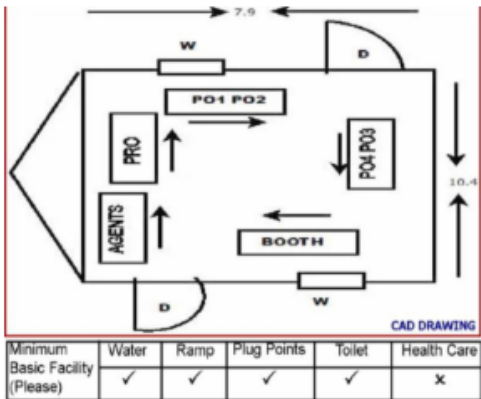

Cad View

Key MAP View